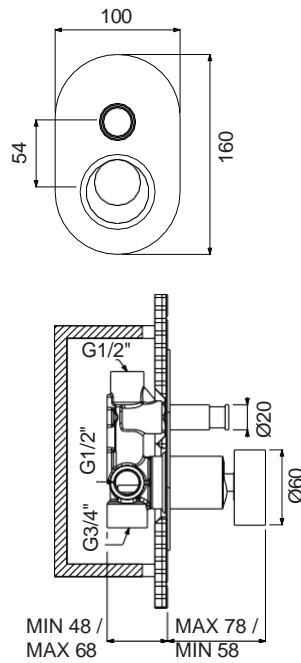

1515010

1515041

1515045

1515043

1515050D