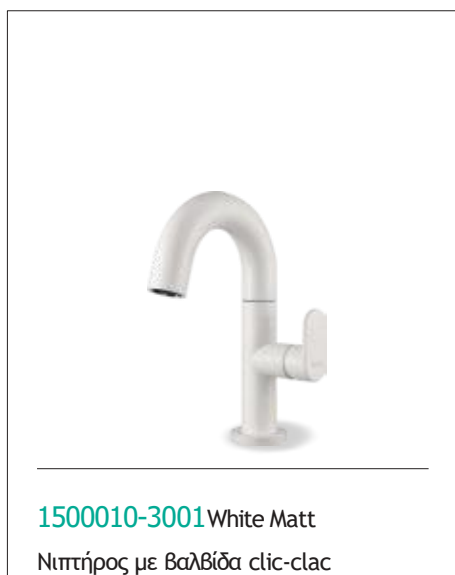

WHITE

ΔΙΑΘΕΣΙΜΑ
ΦΙΝΙΡΙΣΜΑΤΑ

Gold
Brushed

Antique
Brass

Natural
Brass

Tuscany
Brass

Black
Brushed

Black
Chrome

Rusty
Black

Black
Matt

Inox
Finish

Chrome