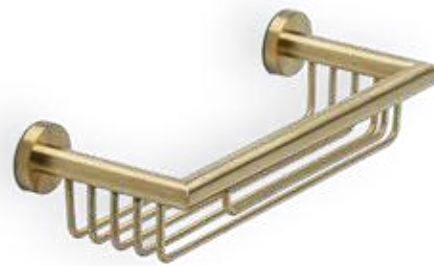

Επιδαπέδιο χαρτοδοχείο Ø17 x 26 εκ.

16509-2011

Gold Brushed

Χαρτοθήκη

16513-2011

Gold Brushed

Άγκιστρο μονό 3 εκ.

16514-2011