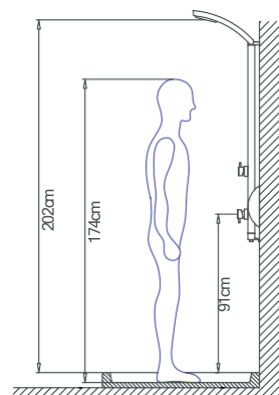

IDEA

IDEA-14001 Black Matt

Στήλη ντους θερμομικτική - 2 εξόδων, από μασίφ αλουμίνιο.

Έξοδοι: 1. Ντους κεφαλής 2. Τηλέφωνο.