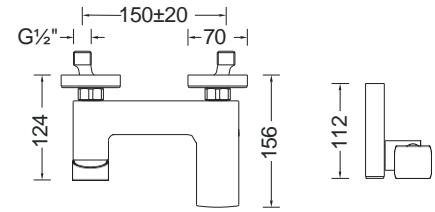

1148030SL

1148055SL

1148210

1148309

1148309P

1148309PP

1148359

ΚΟΛΩΝΕΣ THERMO ROUND 2 εξόδων
1615065 με κολωνα ρυθμιζόμενου ύψους
1615066 με κολωνα σταθερού ύψους

κολωνα ρυθμιζόμενου ύψους

κολωνα σταθερού ύψους

1148950

1R4758