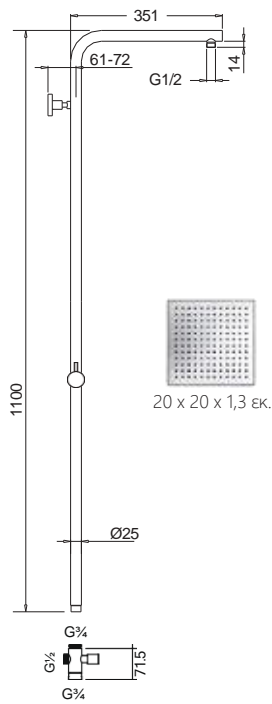

κολώννα σταθερού ύψους

1145030