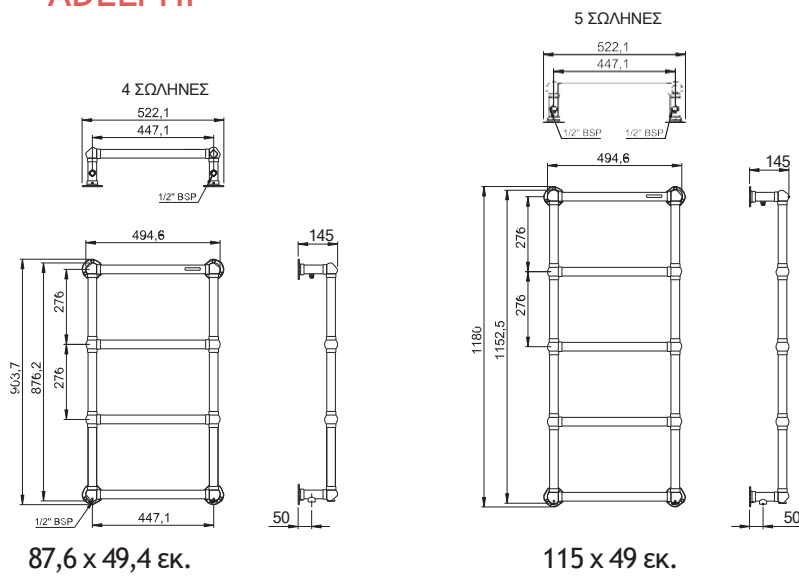

ACCENT

ADELPHI

ALTO

ALTO