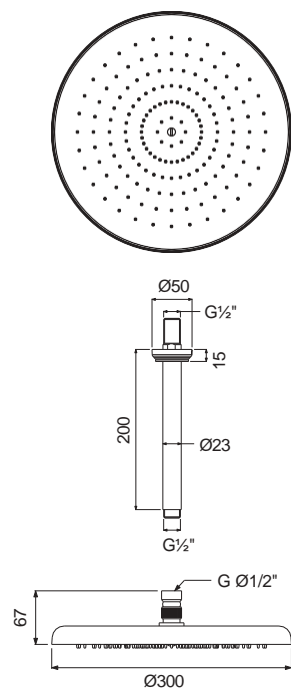

112017

1900175