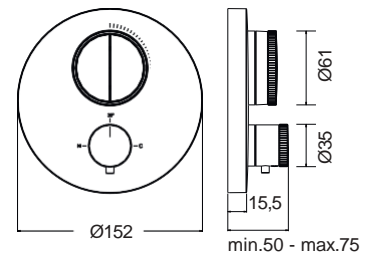

E176632 2 εξόδων