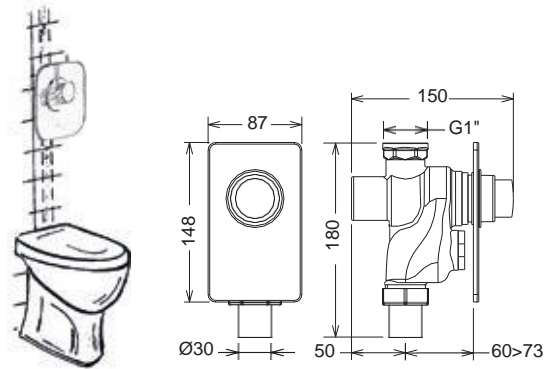

- Standard χρόνος ροής 7 ± 3 sec
- Πίεση λειτουργίας min 0,5 atm - max 3 atm

EASY TOUCH

- Απαλό πάτημα
- Άψογη λειτουργία σε χαμηλή ή υψηλή πίεση

	1"	3/4"
Πίεση	L/MIN	L/MIN
0,5 atm	44,9	43,36
1 atm	66,7	63,73
2 atm	96,3	90,37
3 atm	121,0	105,52