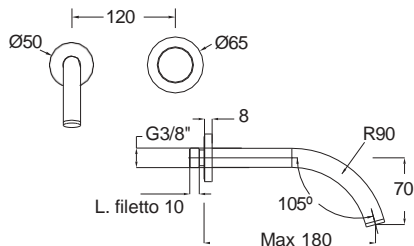

11679541 - 11689541