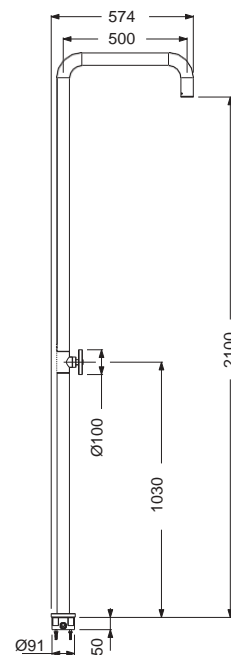

Ανάμιξη (ζεστό / κρύο)