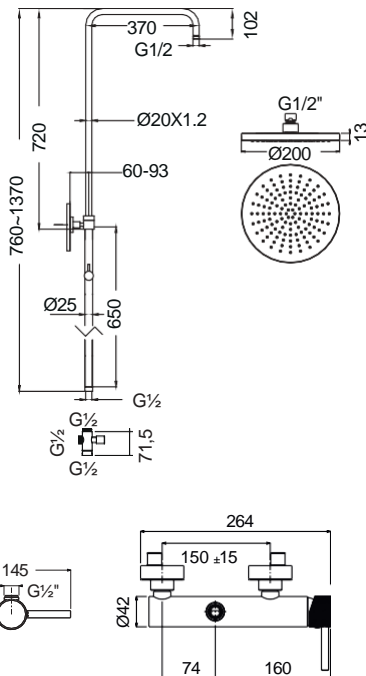

1512065
CHROME - INOX