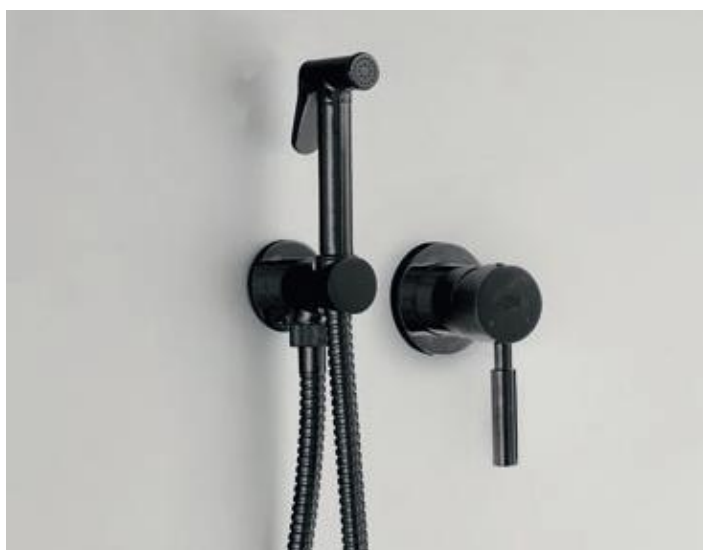

eurorama

1R6826-4101 Black Br.
Ρουξούνι νιπτήρος, οροφής 130εκ.

1R5309-4101 Black Br.
Επικαθήμενος μίκτης νιπτήρος

eurorama

113302-4101 Black Br.
Επιδαπέδια νιπτήρος με περιστρεφόμενο ρουξούνι

ARMANDO VICARIO

1700065-4101 Black Br.
CYRCUS Επιδαπέδια λουτρού

BLACK
BRUSHED
BLACK
CHROME
RUSTY
BLACK

laTorre

112211-4101 Flush mix

Black Brushed

Ανάμιξη (ζεστό / κρύο)

Εντοιχιζόμενος μίκτης με μεταλλικό ντουζάκι. Shut-off και σπιράλ 1m για πλύση ατομικής υγιεινής ή για πλύση λεκάνης WC.

- Παρέχεται με γέφυρα μίκτη - παροχής.