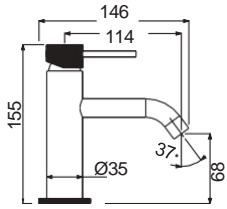

512010

512041

512045

512050D

512050

512100

34374 - 34376

1512065
GOLD BRUSHED

1512065
CHROME - INOX

1512066
CHROME