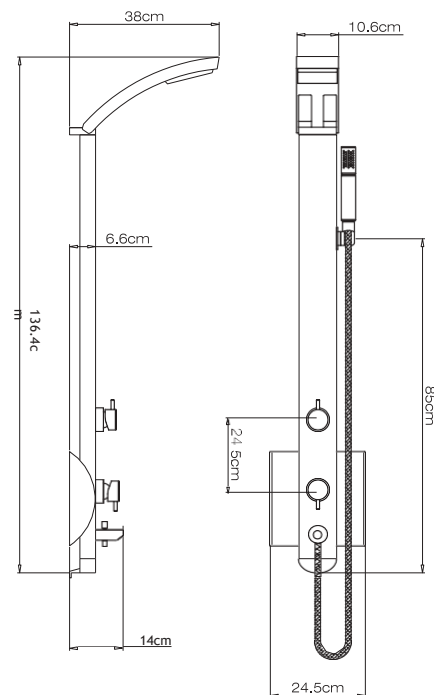

IDEA SPOUT

IDEAS-11001 Satin αλουμινίου

Στήλη ντους - θερμομικτική - 3 εξόδων, από μασίφ αλουμίνιο.

Έξοδοι: 1. Ντους κεφαλής 2. Στόμιο πλύσης ποδιών 3. Τηλέφωνο.