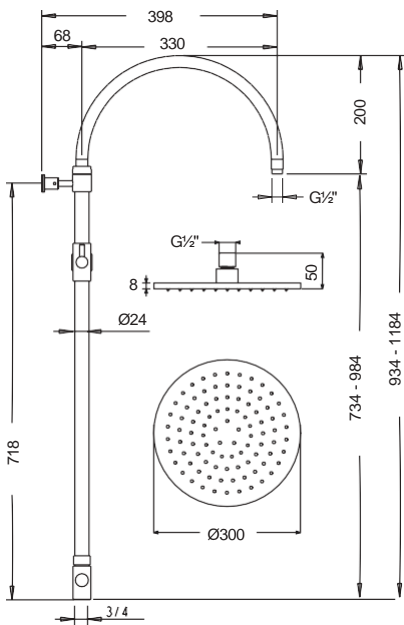

1512065
GOLD BRUSHED