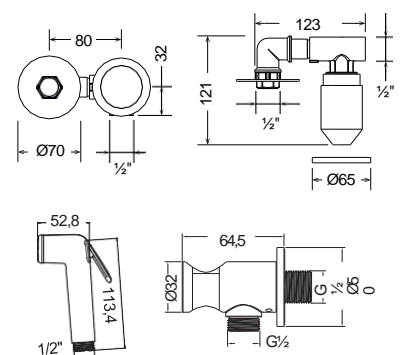

112051SP

112060

112151N

112211