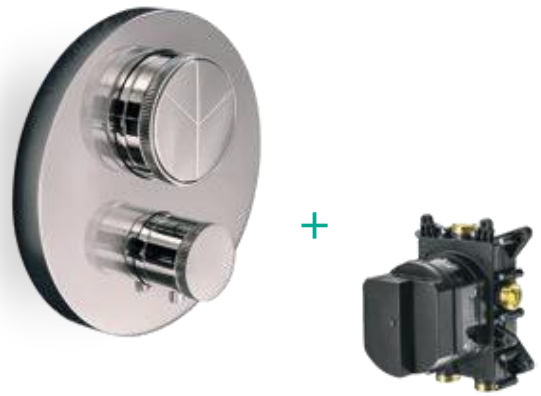

2 εξόδων

1E176632-1101 εξωτερικό τμήμα Inox Finish
1E1340011 κιτ εντοιχισμού

Θερμοστατικός μίκτης εντοιχισμού 2 εξόδων με επιλογή 2 πλήκτρων και κιτ εντοιχισμού

3 εξόδων

1E176633-1101 εξωτερικό τμήμα Inox Finish
1E1340011 κιτ εντοιχισμού

Θερμοστατικός μίκτης εντοιχισμού 3 εξόδων με επιλογή 3 πλήκτρων και κιτ εντοιχισμού

ΒΑΘΟΣ ΕΝΤΟΙΧΙΣΜΟΥ
μέγιστο βάθος εντοιχισμού χωρίς κάποιο ειδικό κιτ επέκτασης.

CORE PLUS+

ΕΥΚΟΛΗ ΕΓΚΑΤΑΣΤΑΣΗ

οι επίπεδες πλευρές στο κάλυμμα προστασίας αποτρέπουν σφάλματα κλίσης κατά την εγκατάσταση.

ΣΤΕΓΑΝΟΤΗΤΑ ΕΣΩΤΕΡΙΚΑ

το περίβλημα από θερμοπλαστικό καουτσούκ προστατεύει τον τοίχο από υγρασία και εξασφαλίζει ηχομόνωση.

ΔΥΝΑΤΟΤΗΤΑ ΑΝΤΙΣΤΡΟΦΗΣ
σε περίπτωση λανθασμένης υδραυλικής εγκατάστασης, η διόρθωση του σφάλματος είναι εύκολη.

ΣΤΕΓΑΝΟΤΗΤΑ ΕΞΩΤΕΡΙΚΑ

καμμία διείσδυση νερού χάρη στη φλάντζα που εφαρμόζει τέλεια στα πλακίδια.

INOX