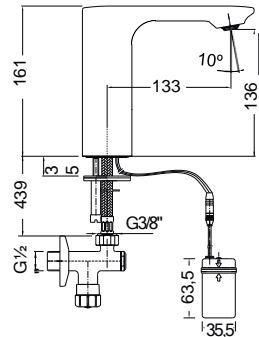

Νιπτήρος ηλεκτρονική με λεβιέ Ρύθμισης Θερμοκρασίας

Μπαταρίας **11081080371** Chrome

- Ανάμιξη (ζεστό / κρύο)
- 6V Alkaline (4x1,5V AA)
- 220V κωδ. **11081080431**
- Υπέρυθρος αισθητήρας IR
- Παροχή 5 lt/min
  Μέγιστη διάρκεια ροής νερού έως ~120 sec max