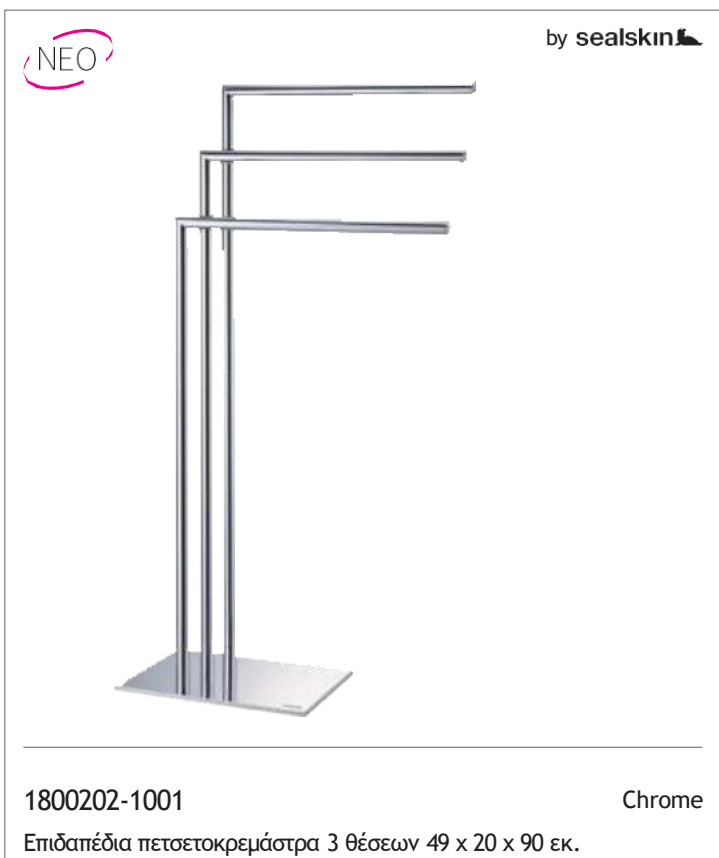

1800202-1001

Chrome

Επιδαπέδια πετσετοκρεμάστρα 3 θέσεων 49 x 20 x 90 εκ.