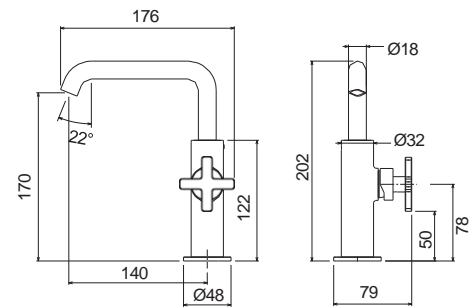

1138004

1138118

1138316