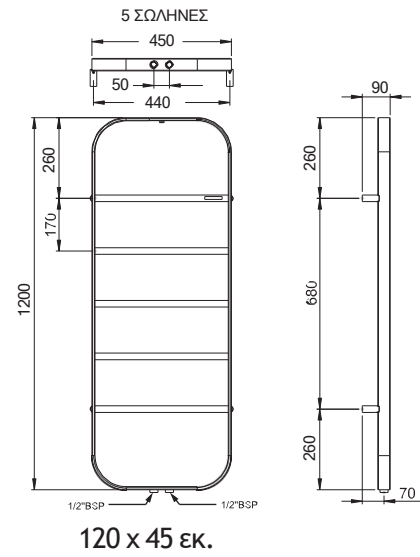

BELLAVIA

LARGO

SPARK

TEMPO

VIVO