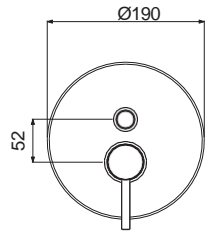

512010

512041

512045

512050D

512050

512100

34374 - 34376

1512065
GOLD BRUSHED

1512065
CHROME - INOX

1512066
CHROME