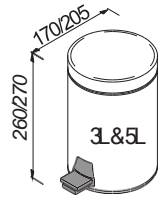

SERIES 123

1634 3L / 1635 5L