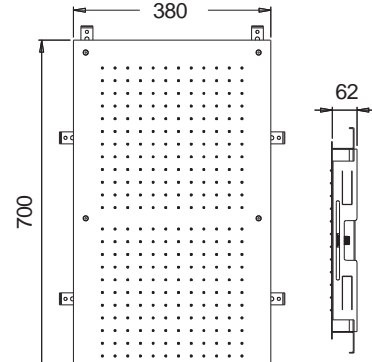

ΚΕΦΑΛΕΣ ΟΡΟΦΗΣ - ΚΑΤΑΡΡΑΚΤΕΣ

1E044259

1E044172

1E044109

1E044199

1E044275

1E044273

1E044189

1E044219

1E044088

1E044046

1E044211

1E044228

1E044286