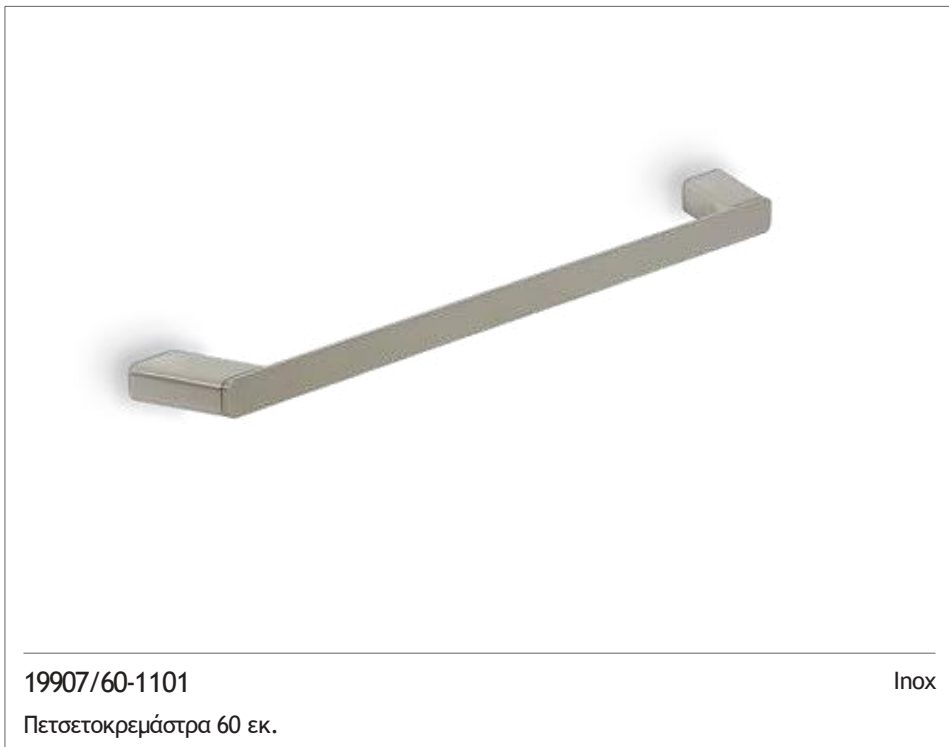

121280-32A-3001 White Matt
Κρεμάστρα 2 αγκίστρων

Διαθέσιμο έως εξάντλησης των αποθεμάτων
121108-38D-3001 White Matt
Κρίκος Ø21,6 εκ.

Διαθέσιμο έως εξάντλησης των αποθεμάτων
121108-56A-3001 White Matt
Λαβή λουτρού / Πετσετοκρεμάστρα 36 εκ.