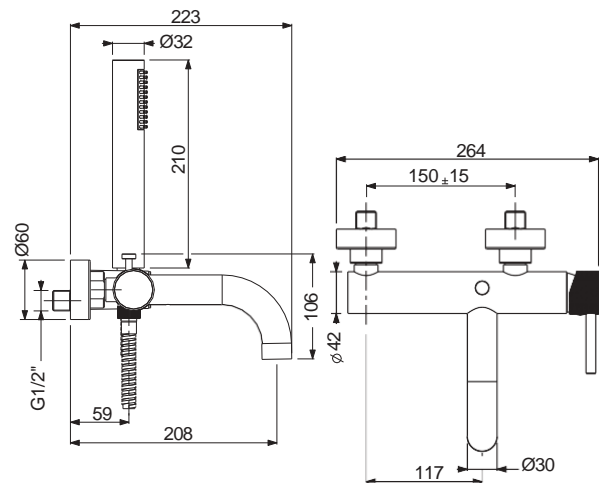

512050D

512050

512100