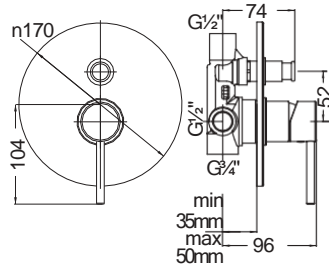

1145210DE

1145310

1145310P

1145333