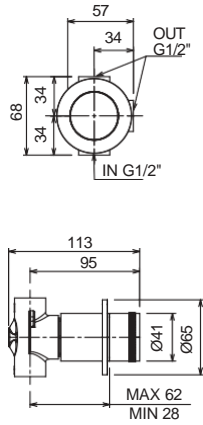

1145210DE

1145310

1145310P

1145333