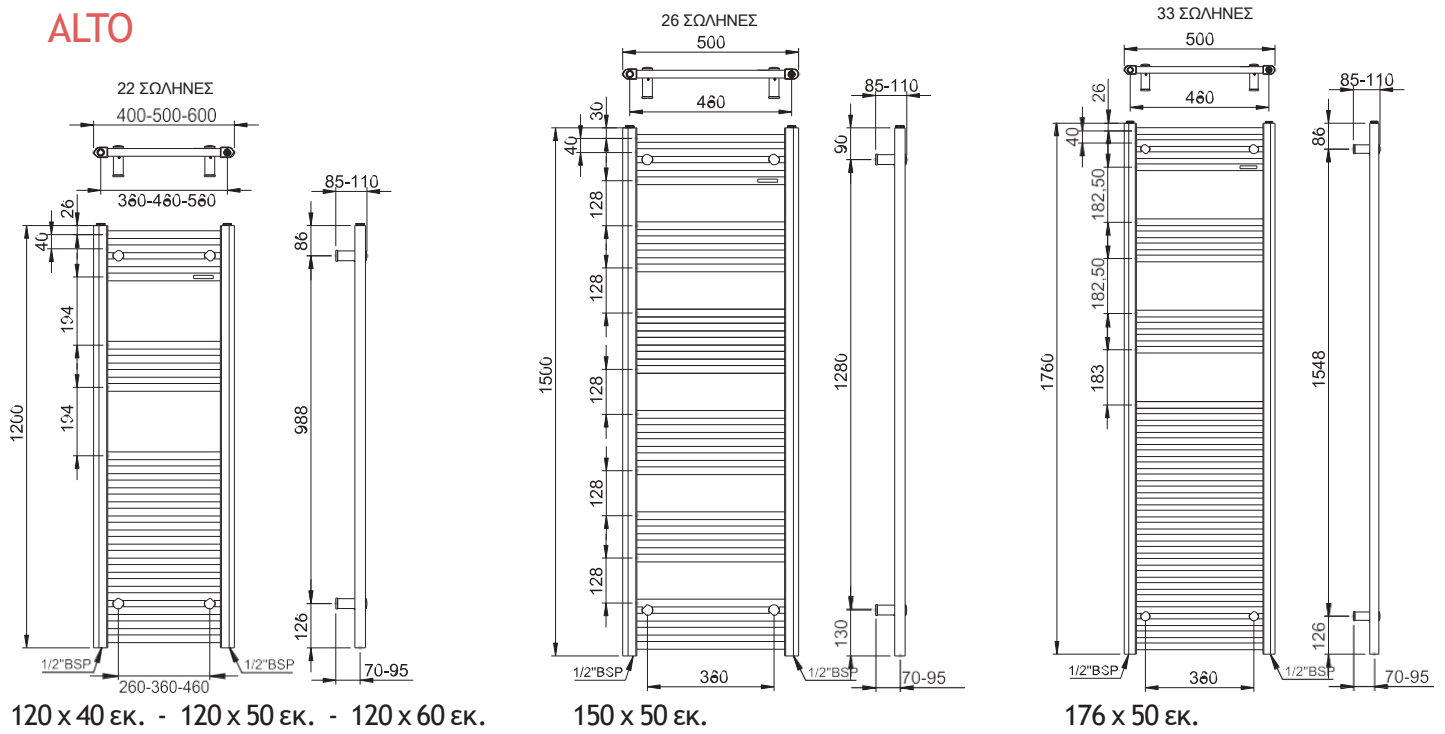

ACCENT

ADELPHI

ALTO

ALTO