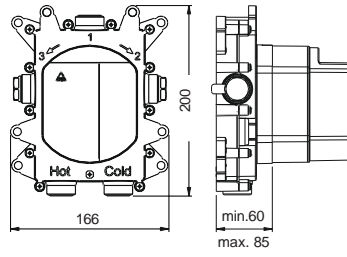

1E134001 ΚΤ εντοιχισμού