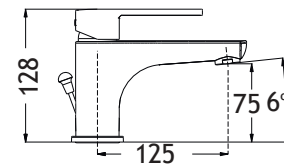

1142310

1142310P

1142310XL

1142333

1142360

1R4751