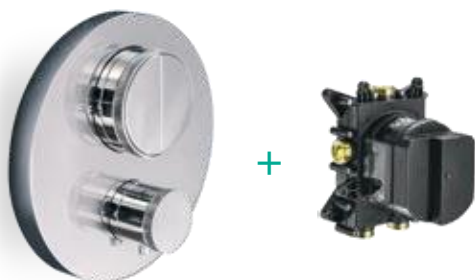

2/3 εξόδων

Κλείδωμα ασφαλείας: 38 ° C
Προστασία κατά του εγκαύματος
Περιλαμβάνεται τάπα
ορειχάλκινη με o-ring, σε
περίπτωση χρήσης 2 εξόδων

1750033ASL-1001

Chrome

Θερμοστατικός μίκτης εντοιχισμού 2/3 εξόδων με περιστροφικό εκτροπέα.

ALMAR

2 εξόδων

1E176632-1001 εξωτερικό τμήμα

Chrome

1E1340011 κιτ εντοιχισμού

Θερμοστατικός μίκτης εντοιχισμού 2 εξόδων και κιτ εντοιχισμού

ALMAR

3 εξόδων