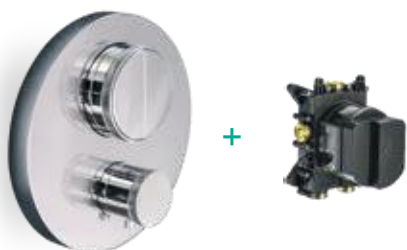

112051SP-1001
+ 134376-1001

Chrome

Μίκτης εντοιχισμού + εκτροπέας περιστροφικός 3 εξόδων

ALMAR

2 εξόδων

1E176632-1001 εξωτ. τμήμα
1E1340011 κιτ εντοιχισμού

Chrome

Θερμοστατικός μίκτης εντοιχισμού 2 εξόδων και κιτ εντοιχισμού

ALMAR

3 εξόδων