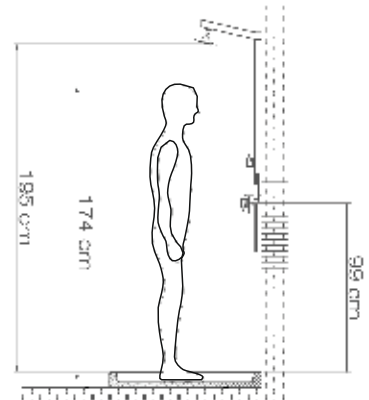

GEMMA

GEMPL-11001

Chrome

Στήλη ντους θερμομικτική - 2 εξόδων, από μασίφ αλουμίνιο.

Έξοδοι: 1. Ντους κεφαλής 2. Τηλέφωνο.