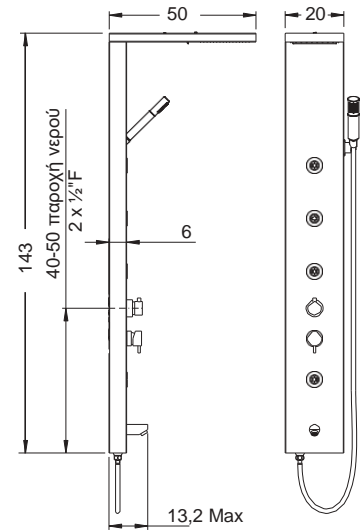

ELITE

ELITE-11101

Inox

Στήλη ντους - υδρομασάζ θερμομικτική - 5 εξόδων, από ανοξείδωτο χάλυβα INOX.

Έξοδοι: 1. Ντους κεφαλής 2. Καταρράκτης κεφαλής 3.4 jet υδρομασάζ 4. Στόμιο πλύσης ποδιών 5. Τηλέφωνο.