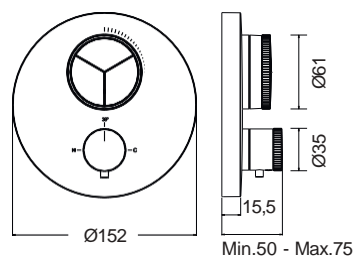

1142150

1E176633 3 εξόδων