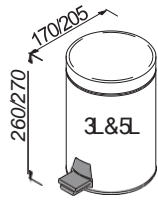

OPAL

11634 3L / 11635 5L