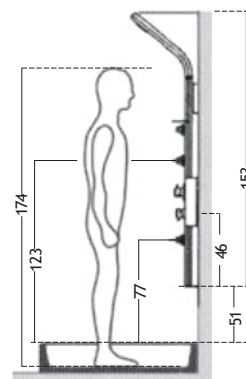

SG

SG-11001 Chrome

Στήλη ντους - υδρομασάζ θερμομικτική - 3 εξόδων, από μασίφ αλουμίνιο.

Έξοδοι: 1. Ντους κεφαλής 2. 3 jet υδρομασάζ 3. Τηλέφωνο.

Κάλυμμα σωληνώσεων
για γωνιακή εγκατάσταση

SGCORN-11001 Chrome