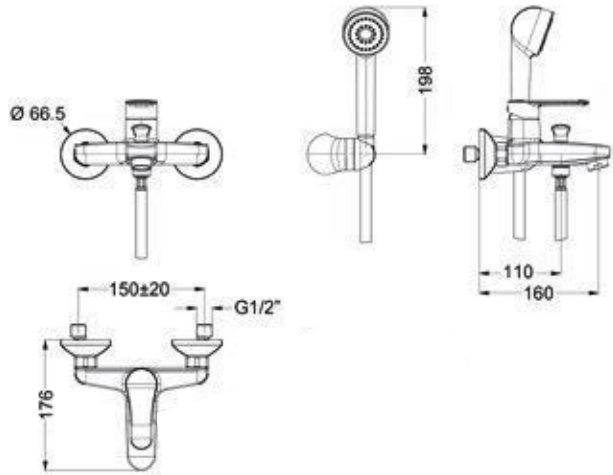

1143210

1143310X

1143333

1350066