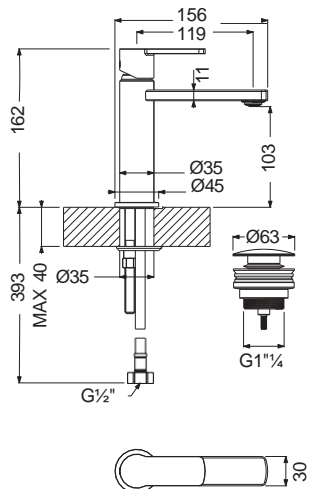

1134374-
1134376

1610010

1610015

1610041

1610045

1610050

1610050D