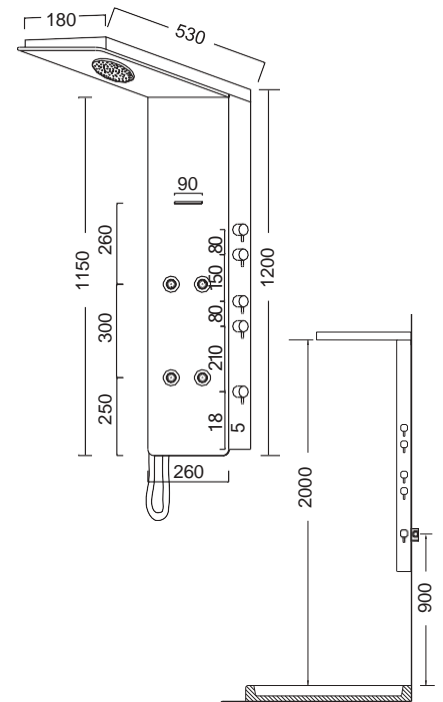

NEFELE NEFELE White Matt (σώμα) / Black Matt (κεφαλή)

Στήλη ντους - υδρομασάζθερμομικτική - 4 εξόδων, από μασίφ αλουμίνιο.

Έξοδοι: 1. Ντους κεφαλής 2. Καταρράκτης αυχένα 3. 4 jet υδρομασάζ 4. Τηλέφωνο.

Έως εξάντλησης των αποθεμάτων