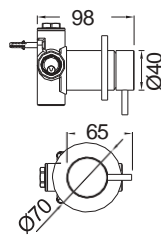

16111

16113

16118

16150

16151