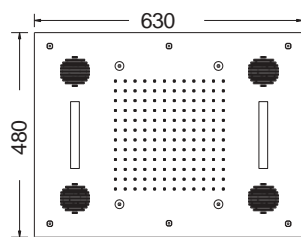

ΚΕΦΑΛΕΣ ΟΡΟΦΗΣ - ΚΑΤΑΡΡΑΚΤΕΣ

1E044259

1E044172

1E044109

1E044199

1E044275

1E044273

1E044189

1E044219

1E044088

1E044046

1E044211

1E044228

1E044286