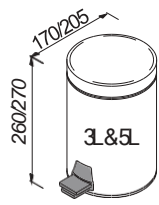

NEMOX

1634 3L / 1635 5L