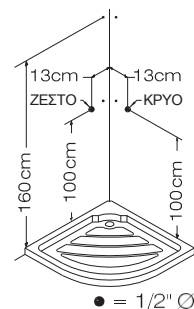

SG

SG-11001 Chrome

Στήλη ντους - υδρομασάζ θερμομικτική - 3 εξόδων, από μασίφ αλουμίνιο.

Έξοδοι: 1. Ντους κεφαλής 2. 3 jet υδρομασάζ 3. Τηλέφωνο.

Κάλυμμα σωληνώσεων
για γωνιακή εγκατάσταση

SGCORN-11001 Chrome