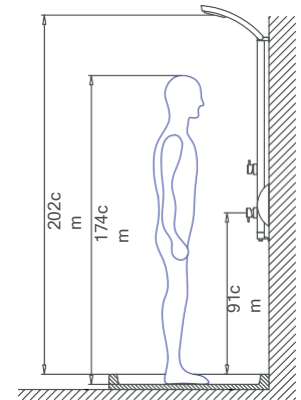

Έξοδοι: 1. Ντους κεφαλής 2. Στόμιο πλύσης ποδιών 3. Τηλέφωνο.

IDEA

IDEA-11101

Inox Matt

Στήλη ντους θερμομικτική - 2 εξόδων, από ανοξείδωτο χάλυβα INOX Matt.

Έξοδοι: 1. Ντους κεφαλής 2. Τηλέφωνο.

IDEA

IDEA-11001 Satin αλουμινίου