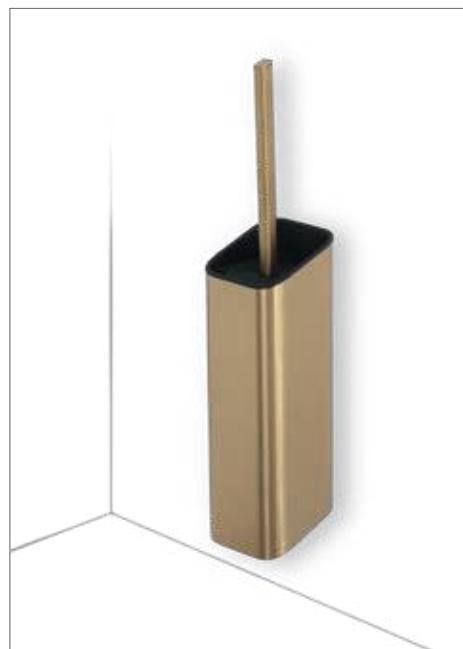

19911-2011

Gold Brushed

Επίτοιχο πινγκάλ