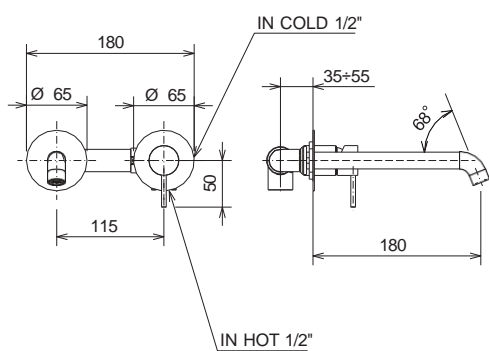

135004

135016

135032

135300

135314- 135376