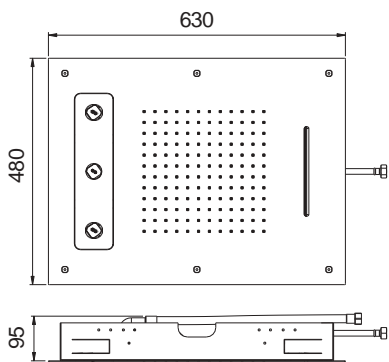

ΚΕΦΑΛΕΣ ΟΡΟΦΗΣ - ΚΑΤΑΡΡΑΚΤΕΣ

1E044259

1E044172

1E044109

1E044199

1E044275

1E044273

1E044189

1E044219

1E044088

1E044046

1E044211

1E044228

1E044286