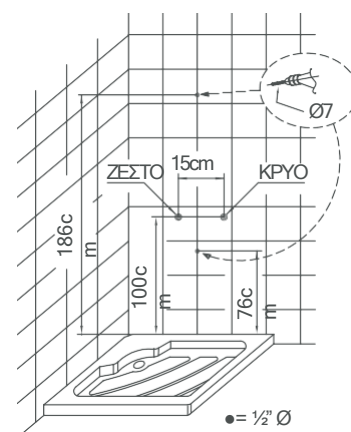

IDEA SPOUT

IDEAS-11001 Satin αλουμινίου

Στήλη ντους - θερμομικτική - 3 εξόδων, από μασίφ αλουμίνιο.

Έξοδοι: 1. Ντους κεφαλής 2. Στόμιο πλύσης ποδιών 3. Τηλέφωνο.