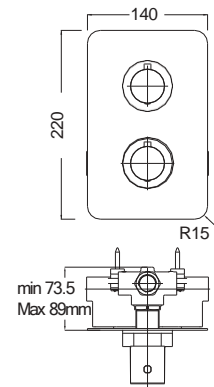

16317

1750033ASL 2 ή 3 εξόδων