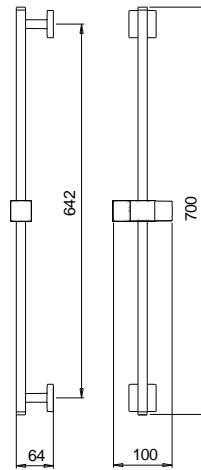

1E087005

ΕΛΕΥΘΕΡΗΣ ΤΟΠΟΘΕΤΗΣΗΣ

112029

113302