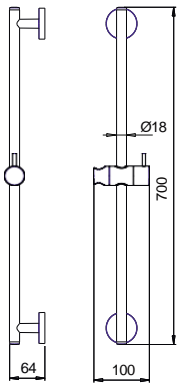

ΕΛΕΥΘΕΡΗΣ ΤΟΠΟΘΕΤΗΣΗΣ

112029

113302