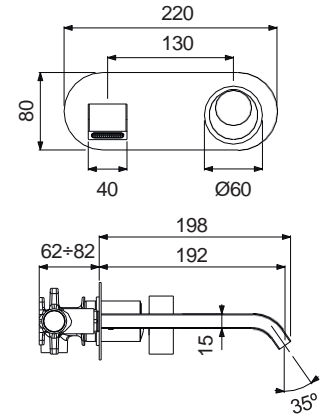

1515010

1515041

1515045

1515043

1515050D