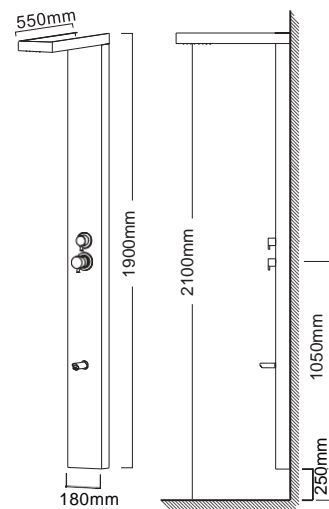

ντους κεφαλής