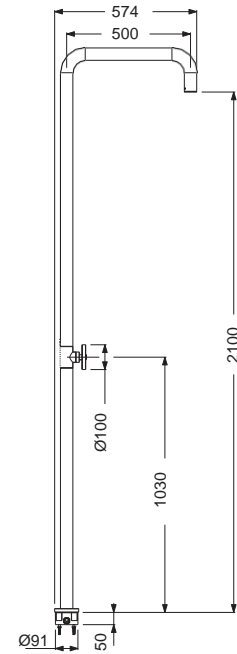

Ανάμιξη (ζεστό / κρύο)