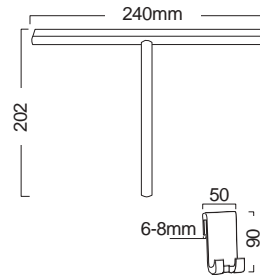

OPAL

117207/60

117213

119001019