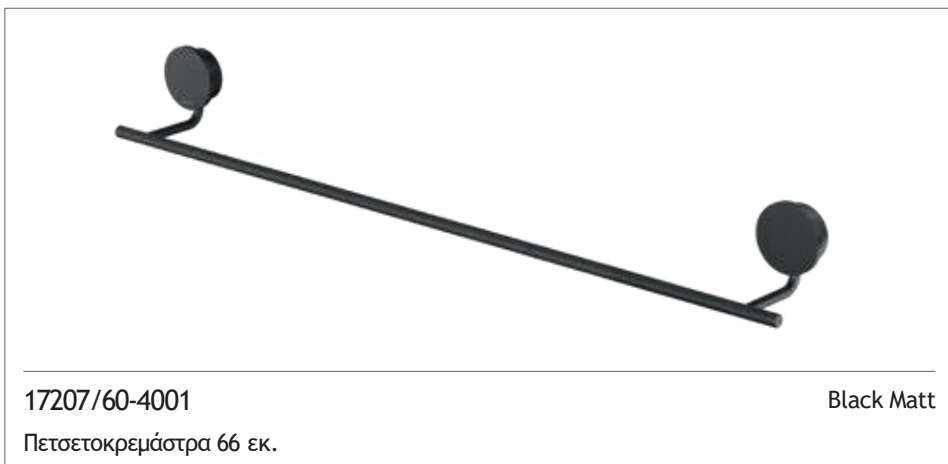

17214-4001 Black Matt
Σπογγοθήκη - Μπουκαλ. 25 x 11,8 x 9,5 εκ.

13060-4001 Black Matt
Επίτοιχος διανομέας 125 ml