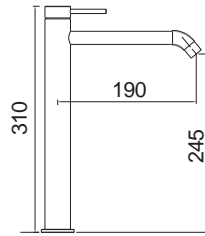

16111

16113

16118

16150

16151