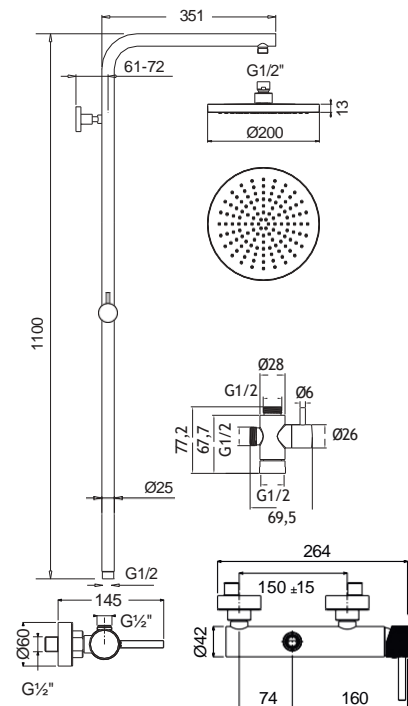

1512066
CHROME