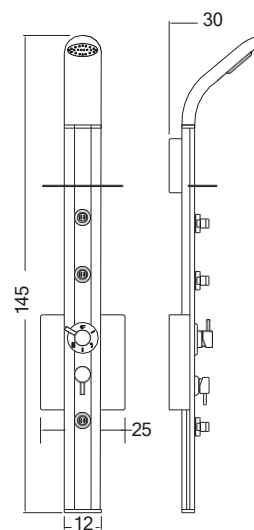

Στήλη ντους θερμομικτική - 2 εξόδων, από μασίφ αλουμίνιο.

Έξοδοι: 1. Ντους κεφαλής 2. Τηλέφωνο.

IDEA

IDEA-14001 Black Matt

Στήλη ντους θερμομικτική - 2 εξόδων, από μασίφ αλουμίνιο.

Έξοδοι: 1. Ντους κεφαλής 2. Τηλέφωνο.