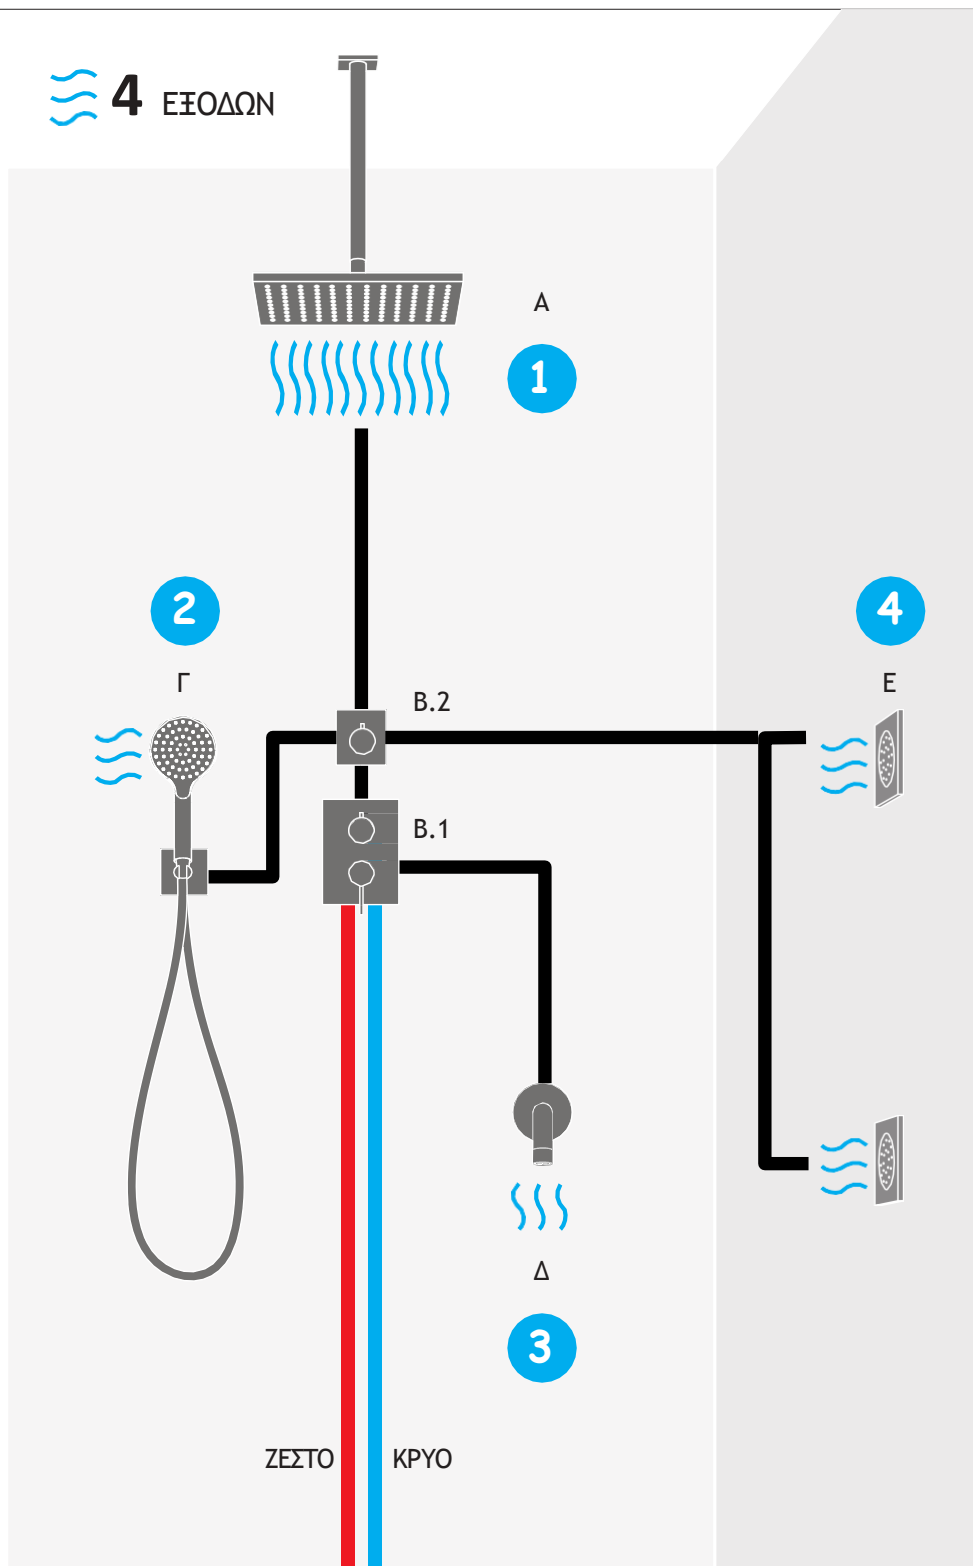

ΟΔΗΓΟΣ ΣΥΝΔΕΣΗΣ ΕΝΤΟΙΧΙΣΜΟΥ / ΠΡΟΤΕΙΝΟΜΕΝΟ ΥΨΟΣ ΕΓΚΑΤΑΣΤΑΣΗΣ

Ύψος από δάπεδο	Για ύψος ανθρώπου		
	160 εκ.	180 εκ.	200 εκ.
A Κεφαλή ντους	210	220	240
B.1 Μίκτης με εκτροπέα 2 εξόδων	115	125	135
B.2 Εκτροπέας 3 εξόδων	130	130	130
Γ Παροχή με τηλέφωνο ντους	115	125	135
Δ Στόμιο	75	80	85
E Άνω επίτοιχα jet	130	150	175
Κάτω επίτοιχα jet	60	80	95