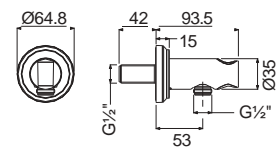

112019

1900175