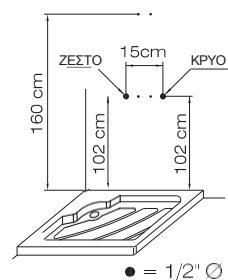

SG

SG-11001 Chrome

Στήλη ντους - υδρομασάζ θερμομικτική - 3 εξόδων, από μασίφ αλουμίνιο.

Έξοδοι: 1. Ντους κεφαλής 2. 3 jet υδρομασάζ 3. Τηλέφωνο.

Κάλυμμα σωληνώσεων
για γωνιακή εγκατάσταση

SGCORN-11001 Chrome