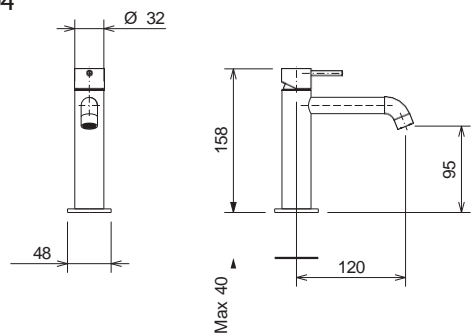

135004

135016

135032

135300

135314- 135376