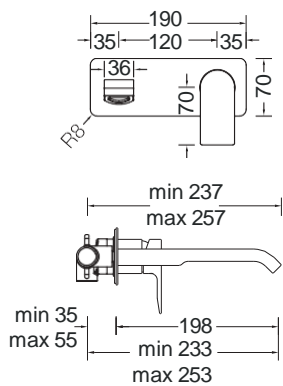

κολωνα ρυθμιζόμενου ύψους

κολωνα σταθερού ύψους

1148950