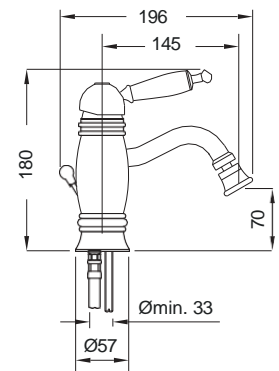

16319

16330

16345

16372

119441