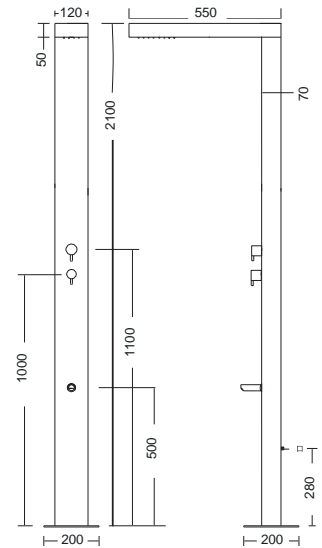

Ανάμιξη (ζεστό / κρύο)

ντους κεφαλής