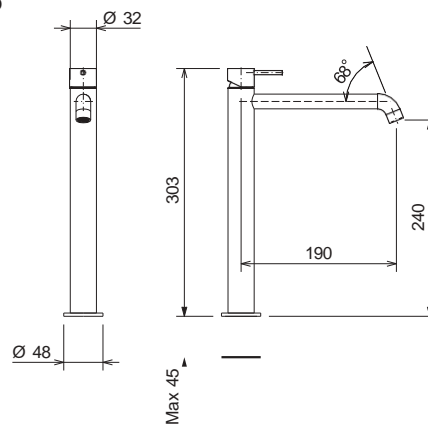

135004

135016

135032

135300

135314- 135376