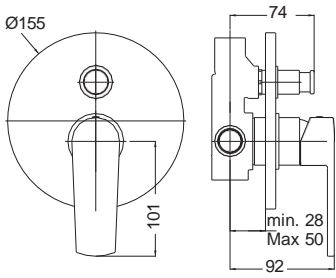

1142310

1142310P

1142310XL

1142333

1142360

1R4751