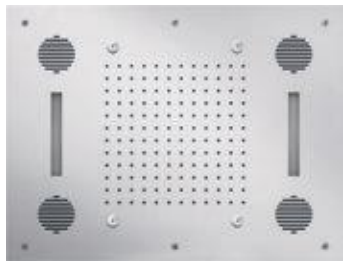

Αναλυτική παρουσίαση λειτουργιών σελ. 226

ΧΡΩΜΑΘΕΡΑΠΕΙΑ

ΒΡΟΧΗ

ΥΔΡΟΝΕΦΩΣΗ

ΤΗΛΕΧΕΙΡΙΣΤΗΡΙΟ

ΗΧΟΣΥΣΤΗΜΑ
4 Ηχεία

BLUETOOTH

SOUND & COLOUR TEMPTATION 63 x 48 εκ.

1E044211-1001

Chrome

Κεφαλή εντοιχισμού οροφής 2 ροών από ανοξείδωτο ατσάλι με χρωματοθεραπεία.