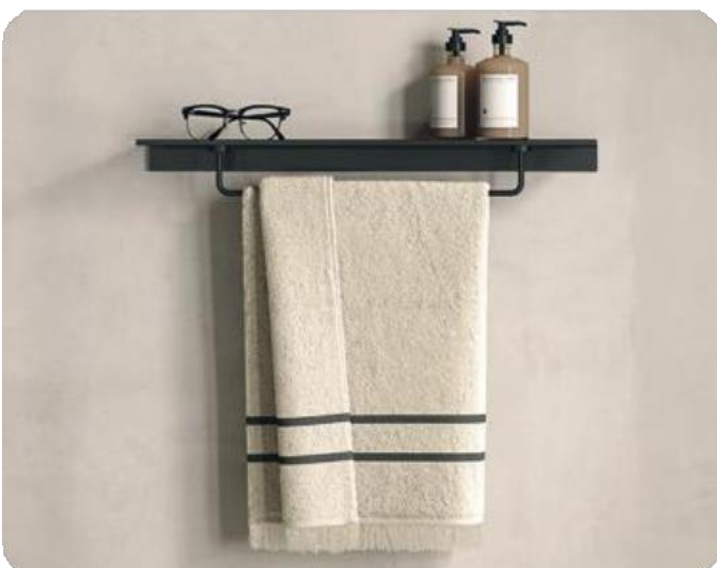

3 Απόλυτα σταθερή στήριξη Εταζέρα με πετσετοκρεμάστρα

- εύκολη εγκατάσταση.
- έξυπνη χρήση του διαθέσιμου χώρου.
- απίστευτη αντοχή στο βάρος.

Δεν χαλαρώνει ποτέ !