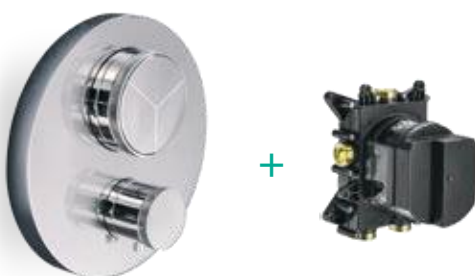

1E176633-1001 εξωτερικό τμήμα

Chrome

1E1340011 κιτ εντοιχισμού

Θερμοστατικός μίκτης εντοιχισμού 3 εξόδων και κιτ εντοιχισμού