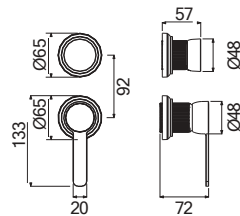

1516045

1516050

1700305

1800843 + 1800844

1800843 + 1800846

1900175