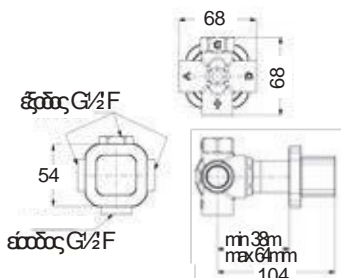

1148030SL

1148055SL

1148210

1148309

1148309P

1148309PP

1148359

ΚΟΛΩΝΕΣ THERMO ROUND 2 εξόδων
1615065 με κολωνα ρυθμιζόμενου ύψους
1615066 με κολωνα σταθερού ύψους

κολωνα ρυθμιζόμενου ύψους

κολωνα σταθερού ύψους

1148950

1R4758