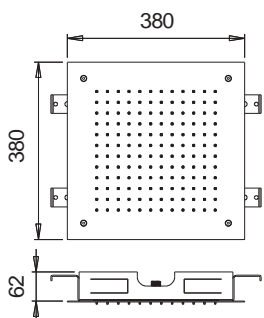

ΚΕΦΑΛΕΣ ΟΡΟΦΗΣ - ΚΑΤΑΡΡΑΚΤΕΣ

1E044259

1E044172

1E044109

1E044199

1E044275

1E044273

1E044189

1E044219

1E044088

1E044046

1E044211

1E044228

1E044286