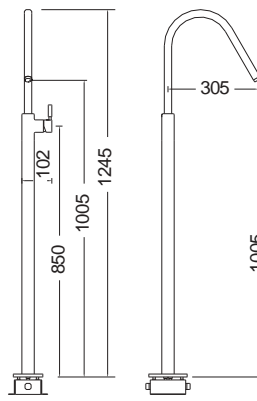

ΕΛΕΥΘΕΡΗΣ ΤΟΠΟΘΕΤΗΣΗΣ

112029

113302