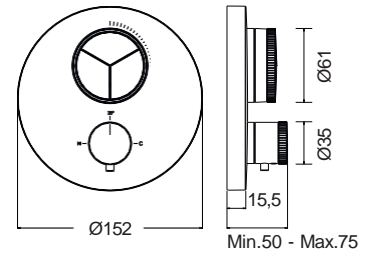

1E176633 3 εξόδων