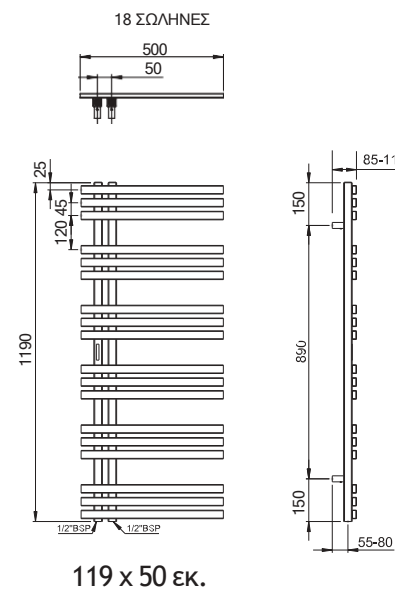

BELLAVIA

LARGO

SPARK

TEMPO

VIVO