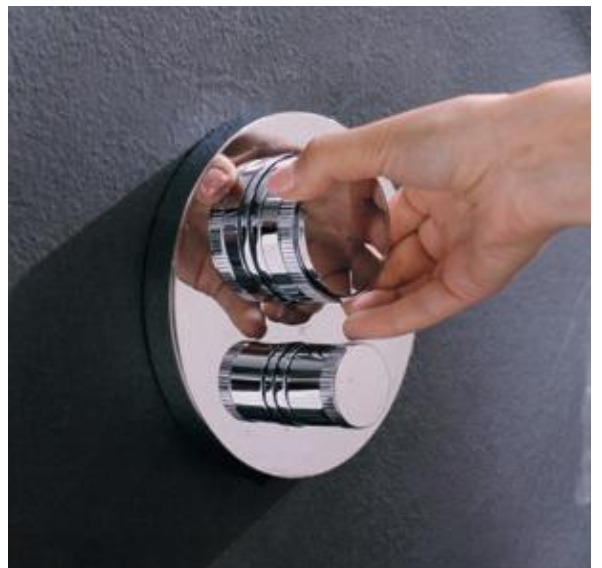

3. Περιστρέψτε τον δακτύλιο για να ρυθμίσετε την ποσότητα του νερού.