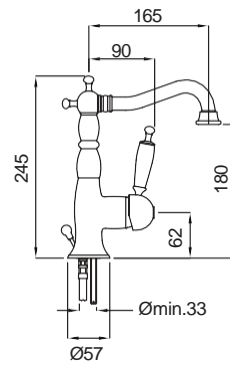

16319

16323

16330

16345

16372

119441