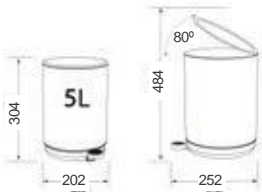

OPAL

117207/60

117213

11800063