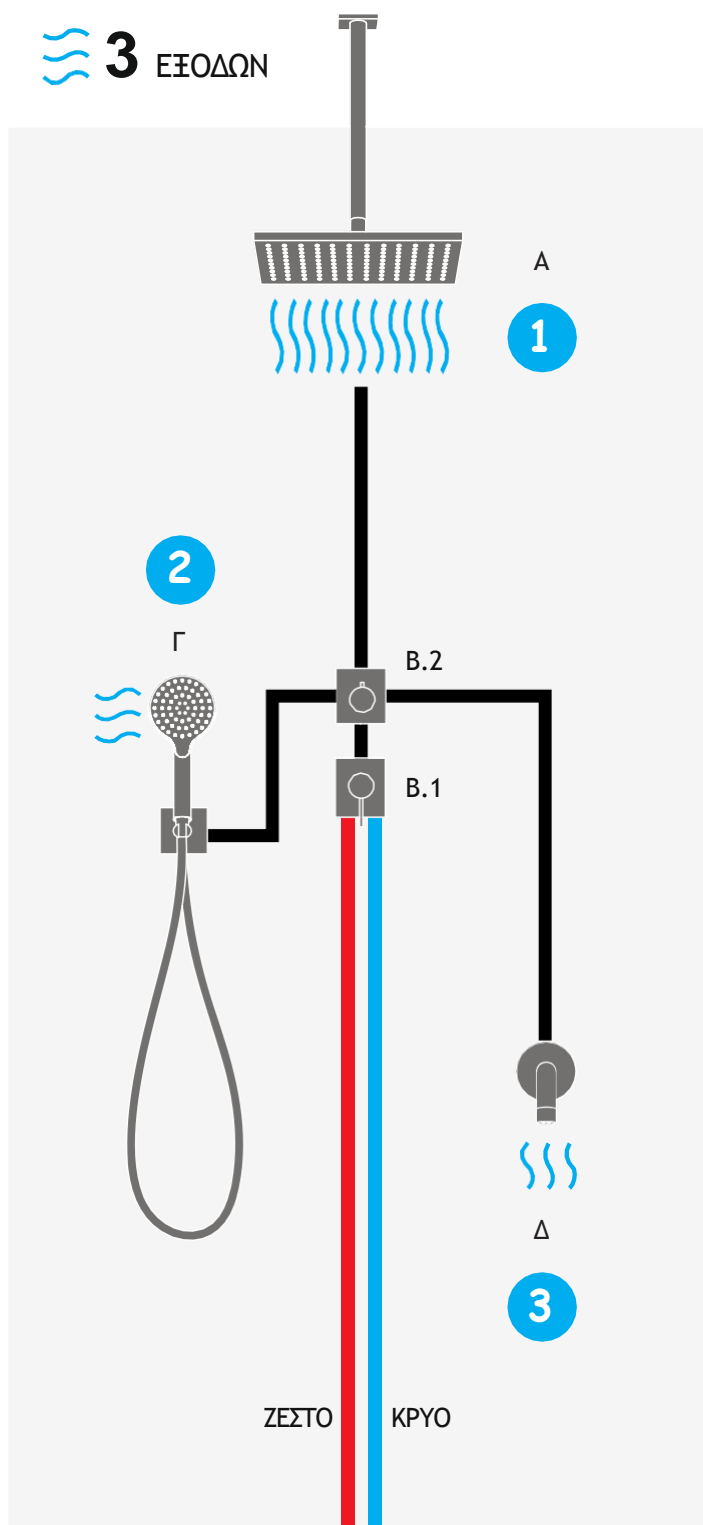

ΟΔΗΓΟΣ ΣΥΝΔΕΣΗΣ ΕΝΤΟΙΧΙΣΜΟΥ / ΠΡΟΤΕΙΝΟΜΕΝΟ ΥΨΟΣ ΕΓΚΑΤΑΣΤΑΣΗΣ

Ύψος από δάπεδο	Για ύψος ανθρώπου		
	160 εκ.	180 εκ.	200 εκ.
A Κεφαλή ντους	210	220	240
B.1 Μίκτης 1 εξόδου	115	125	135
B.2 Εκτροπέας 3 εξόδων	130	130	130
Γ Παροχή με τηλέφωνο ντους	115	125	135
Δ Στόμιο	75	80	85