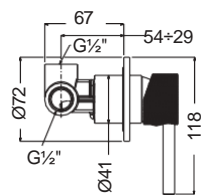

512010

512041

512045

512050D

512050

512100

34374 - 34376

1512065
GOLD BRUSHED

1512065
CHROME - INOX

1512066
CHROME