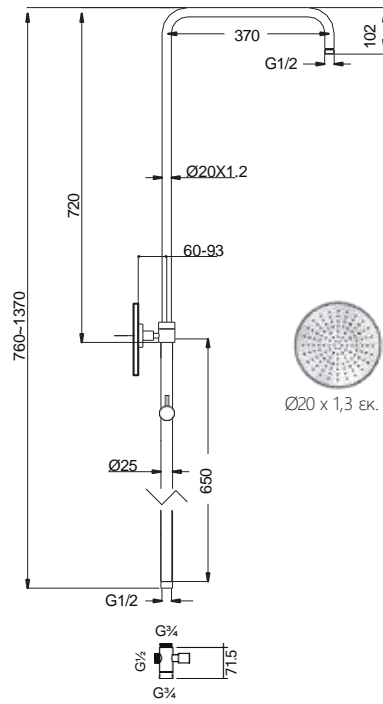

κολώννα ρυθμιζόμενου ύψους

1145055

1145150