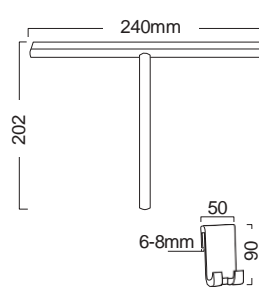

NEMOX

1823

13035

13047

13048

16506

16509

16514

19001019