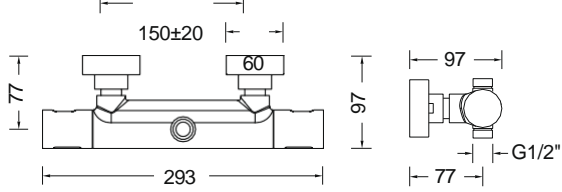

ELETTA TECNO - ELETTA CHESTER

ΚΟΛΩΝΕΣ THERMO ROUND 2 εξόδων
16150651 με κολώνα ρυθμιζόμενου ύψους
16150661 με κολώνα σταθερού ύψους