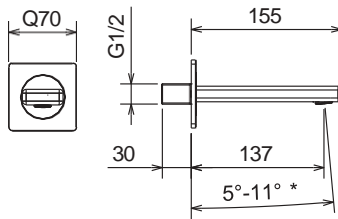

145244

112244/SH

126155