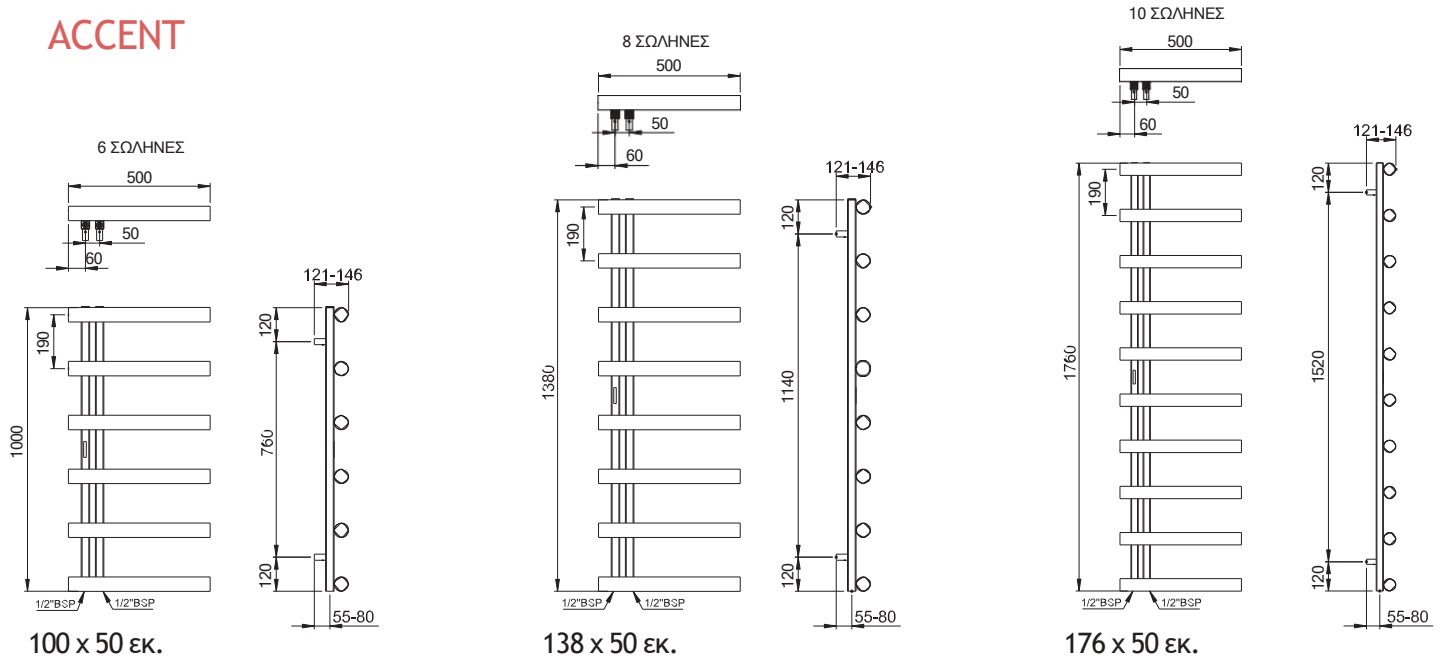

ACCENT

ADELPHI

ALTO

ALTO