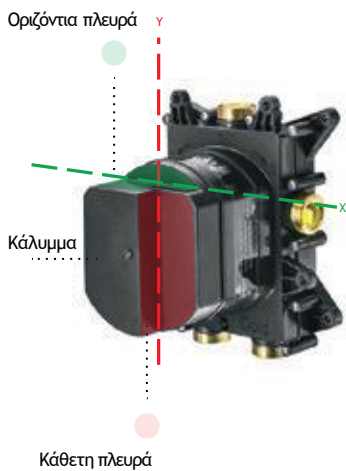

CORE PLUS+

ΕΥΚΟΛΗ ΕΓΚΑΤΑΣΤΑΣΗ

οι επίπεδες πλευρές στο κάλυμμα προστασίας αποτρέπουν σφάλματα κλίσης κατά την εγκατάσταση.