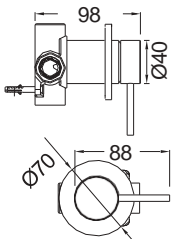

16111

16113

16118

16150

16151