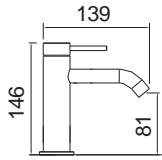

16111

16113

16118

16150

16151