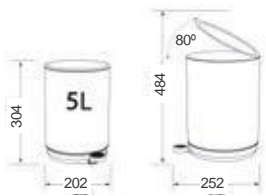

1800063-1800065