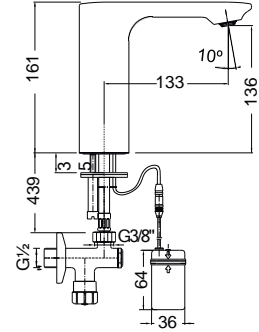

Νιπτήρος ηλεκτρονική χωρίς Ανάμιξη (κρύο)

Μπαταρίας **11081080381** Chrome

Ρεύματος **11081080431** Chrome

- Χωρίς Ανάμιξη (κρύο)
- 6V Alkaline (4x1,5V AA)
- 220V κωδ. **11081080431**
- Υπέρυθρος αισθητήρας IR
- Παροχή 5 lt/min
  Μέγιστη διάρκεια ροής νερού έως ~120 sec max