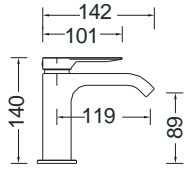

1148030SL

1148055SL

1148210

1148309

1148309P

1148309PP

1148359

ΚΟΛΩΝΕΣ THERMO ROUND 2 εξόδων
1615065 με κολωνα ρυθμιζόμενου ύψους
1615066 με κολωνα σταθερού ύψους

κολωνα ρυθμιζόμενου ύψους

κολωνα σταθερού ύψους

1148950

1R4758