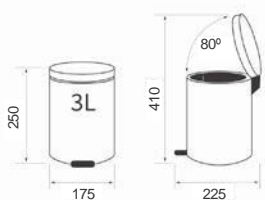

1362412410