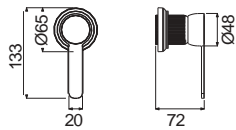

1516045

1516050

1700305

1800843 + 1800844

1800843 + 1800846

1900175