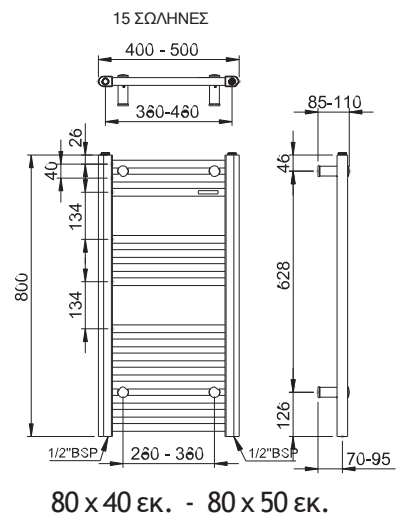

ACCENT

ADELPHI

ALTO

ALTO