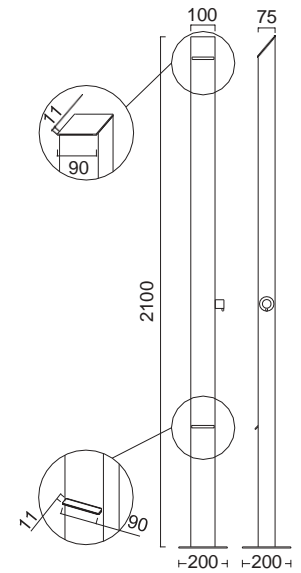

Χωρίς Ανάμιξη (κρύο)

καταρράκτης κεφαλής / σώματος