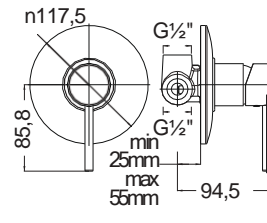

1145210DE

1145310

1145310P

1145333