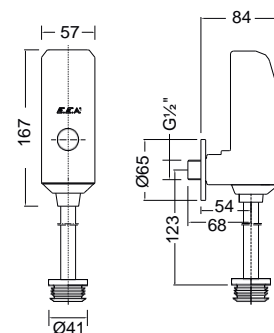

Ρεύματος **11021110741** Inox

εισφορά ανακύκλωσης

6V Alkaline

220V κωδ. **11021110741**

Υπέρυθρος αισθητήρας IR

Παροχή 11,2 lt/min
Μέγιστη διάρκεια ροής νερού έως ~15 sec max