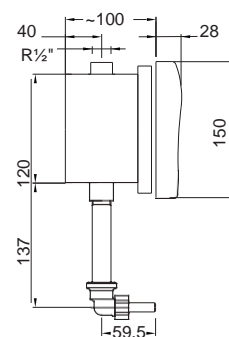

- Συνιστάται η χρήση φίλτρου νερού στην παροχή

εισφορά ανακύκλωσης

6V Alkaline

Υπέρυθρος αισθητήρας IR

Παροχή 9,6 lt/min
Μέγιστη διάρκεια ροής νερού έως ~120 sec max

Ρεύματος **11021110741** Inox

εισφορά ανακύκλωσης

6V Alkaline

220V κωδ. **11021110741**

Υπέρυθρος αισθητήρας IR

Παροχή 11,2 lt/min
Μέγιστη διάρκεια ροής νερού έως ~15 sec max