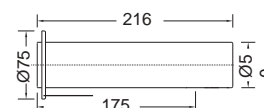

Νιπτήρος τοίχου ηλεκτρονική, με λεβιέ ρύθμισης Θερμοκρασίας

Μπαταρίας

11081050011 Chrome

εισφορά ανακύκλωσης

Ανάμιξη (ζεστό / κρύο)

6V Alkaline (4x1,5V AA)

Υπέρυθρος αισθητήρας IR

Παροχή 5,7 lt/min
Μέγιστη διάρκεια ροής νερού
έως ~120 sec max