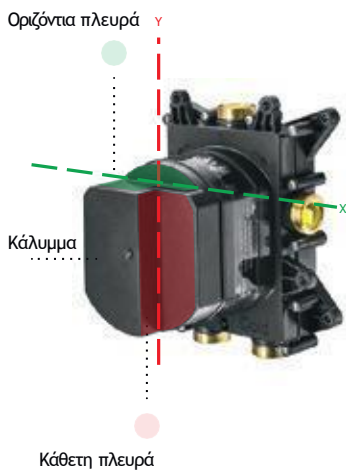

2 εξόδων

1E176632-1101 εξωτερικό τμήμα Inox Finish
1E1340011 κιτ εντοιχισμού

Θερμοστατικός μίκτης εντοιχισμού 2 εξόδων με επιλογή 2 πλήκτρων και κιτ εντοιχισμού

3 εξόδων

1E176633-1101 εξωτερικό τμήμα Inox Finish
1E1340011 κιτ εντοιχισμού

Θερμοστατικός μίκτης εντοιχισμού 3 εξόδων με επιλογή 3 πλήκτρων και κιτ εντοιχισμού

ΒΑΘΟΣ ΕΝΤΟΙΧΙΣΜΟΥ
μέγιστο βάθος εντοιχισμού χωρίς κάποιο ειδικό κιτ επέκτασης.

CORE PLUS+

ΕΥΚΟΛΗ ΕΓΚΑΤΑΣΤΑΣΗ

οι επίπεδες πλευρές στο κάλυμμα προστασίας αποτρέπουν σφάλματα κλίσης κατά την εγκατάσταση.

ΣΤΕΓΑΝΟΤΗΤΑ ΕΣΩΤΕΡΙΚΑ

το περίβλημα από θερμοπλαστικό καουτσούκ προστατεύει τον τοίχο από υγρασία και εξασφαλίζει ηχομόνωση.

ΔΥΝΑΤΟΤΗΤΑ ΑΝΤΙΣΤΡΟΦΗΣ
σε περίπτωση λανθασμένης υδραυλικής εγκατάστασης, η διόρθωση του σφάλματος είναι εύκολη.

ΣΤΕΓΑΝΟΤΗΤΑ ΕΞΩΤΕΡΙΚΑ

καμμία διείσδυση νερού χάρη στη φλάντζα που εφαρμόζει τέλεια στα πλακίδια.

INOX