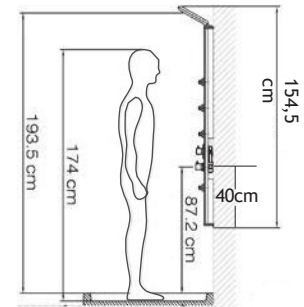

χρωματοθεραπεία 3 χρωμάτων

PRISMA 140

1PRI140CR-1001 Chrome

εισφορά ανακύκλωσης

Στήλη ντους - υδρομασάζ θερμομικτική - 3 εξόδων, από μασίφ αλουμίνιο με χρωματοθεραπεία 3 χρωμάτων.

Έξοδοι: 1. Ντους κεφαλής 2. 4 jet υδρομασάζ 3. Τηλέφωνο.

Κάλυμμα σωληνώσεων για γωνιακή εγκατάσταση 1PRICORN-1001 Chrome