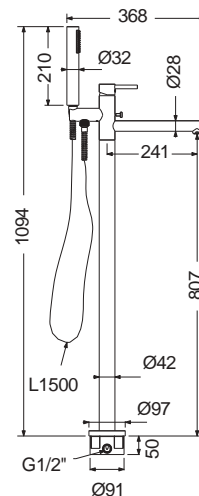

ΕΛΕΥΘΕΡΗΣ ΤΟΠΟΘΕΤΗΣΗΣ

112029

113302

1700065