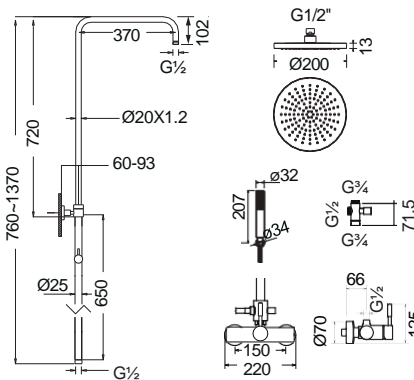

112208

112065