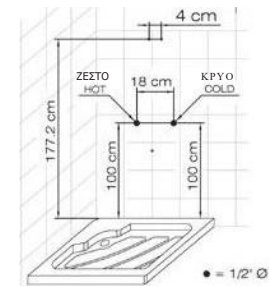

χρωματοθεραπεία 3 χρωμάτων

PRISMA 140

1PRI140CR-1001 Chrome

εισφορά ανακύκλωσης

Στήλη ντους - υδρομασάζ θερμομικτική - 3 εξόδων, από μασίφ αλουμίνιο με χρωματοθεραπεία 3 χρωμάτων.

Έξοδοι: 1. Ντους κεφαλής 2. 4 jet υδρομασάζ 3. Τηλέφωνο.

Κάλυμμα σωληνώσεων για γωνιακή εγκατάσταση 1PRICORN-1001 Chrome