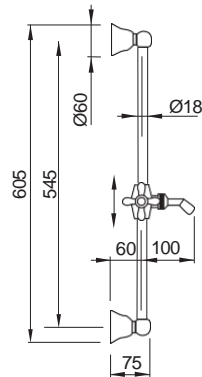

ΕΛΕΥΘΕΡΗΣ ΤΟΠΟΘΕΤΗΣΗΣ

112029

113302