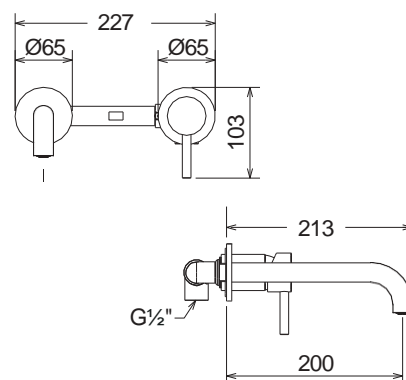

112051SP

112060

112151N