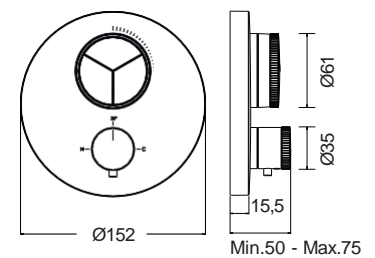

1515010

1515041

1515045

1515043

1515050D