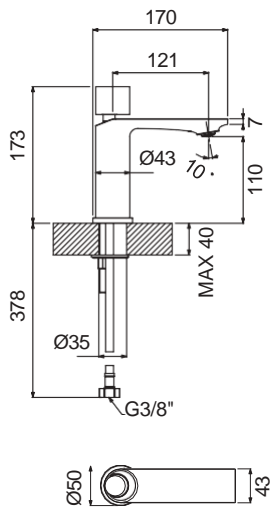

1515010

1515041

1515045

1515043

1515050D