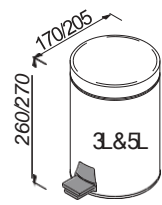

SERIES 108

1634 3L / 1635 5L