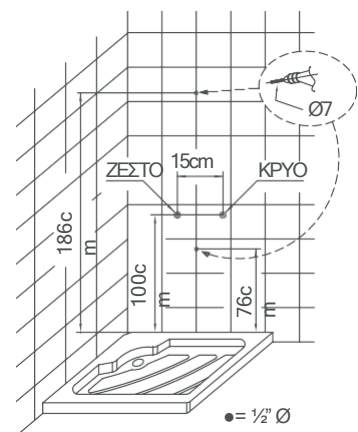

IDEA

IDEA-11101

Inox Matt

Στήλη ντους θερμομικτική - 2 εξόδων, από ανοξείδωτο χάλυβα INOX Matt.

Έξοδοι: 1. Ντους κεφαλής 2. Τηλέφωνο.