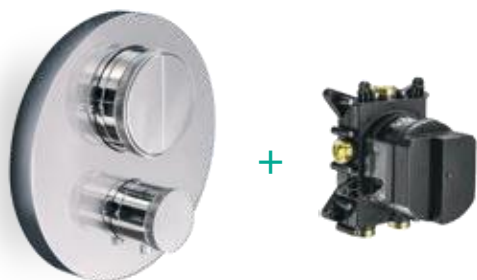

ΘΕΡΜΟΣΤΑΤΙΚΕΣ

ΘΕΡΜΟΣΤΑΤΙΚΕΣ

ALMAR

2 εξόδων

1E176632-1001 εξωτερικό τμήμα Chrome
1E1340011 κιτ εντοιχισμού

Θερμοστατικός μίκτης εντοιχισμού 2 εξόδων και κιτ εντοιχισμού

ALMAR

3 εξόδων