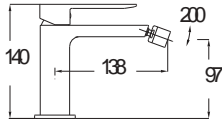

1148030SL

1148055SL

1148210

1148309

1148309P

1148309PP

1148359

ΚΟΛΩΝΕΣ THERMO ROUND 2 εξόδων
1615065 με κολωνα ρυθμιζόμενου ύψους
1615066 με κολωνα σταθερού ύψους

κολωνα ρυθμιζόμενου ύψους

κολωνα σταθερού ύψους

1148950

1R4758