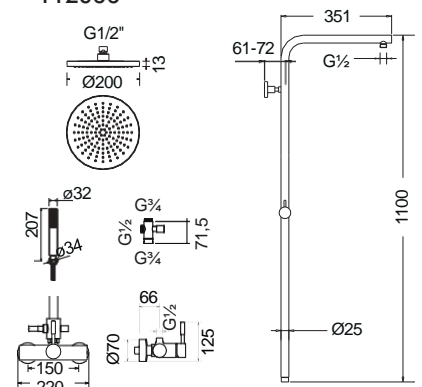

112051SP

112060

112066

112151N