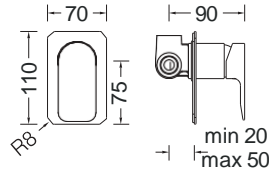

1148030SL

1148055SL

1148210

1148309

1148309P

1148309PP

1148359

ΚΟΛΩΝΕΣ THERMO ROUND 2 εξόδων
1615065 με κολωνα ρυθμιζόμενου ύψους
1615066 με κολωνα σταθερού ύψους

κολωνα ρυθμιζόμενου ύψους

κολωνα σταθερού ύψους

1148950

1R4758