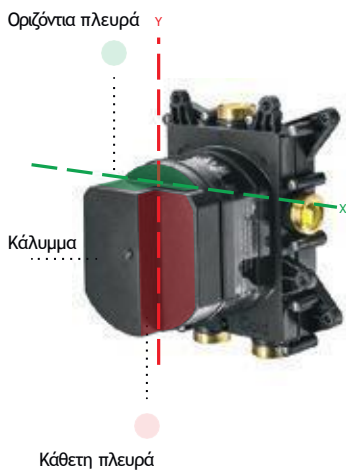

CORE PLUS+

ΕΥΚΟΛΗ ΕΓΚΑΤΑΣΤΑΣΗ

οι επίπεδες πλευρές στο κάλυμμα προστασίας αποτρέπουν σφάλματα κλίσης κατά την εγκατάσταση.