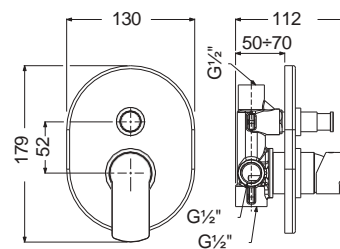

1134374-
1134376

1610010

1610015

1610041

1610045

1610050

1610050D