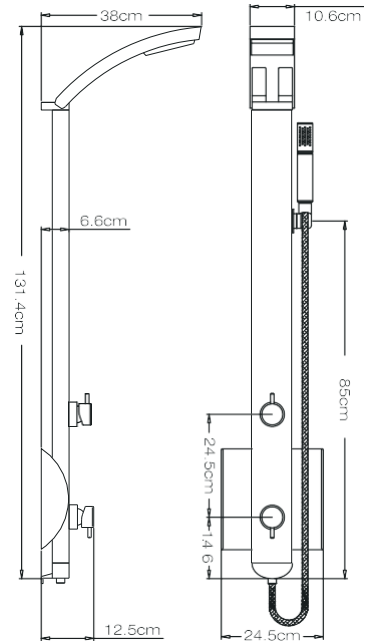

IDEA

IDEA-11101

Inox Matt

Στήλη ντους θερμομικτική - 2 εξόδων, από ανοξείδωτο χάλυβα INOX Matt.

Έξοδοι: 1. Ντους κεφαλής 2. Τηλέφωνο.