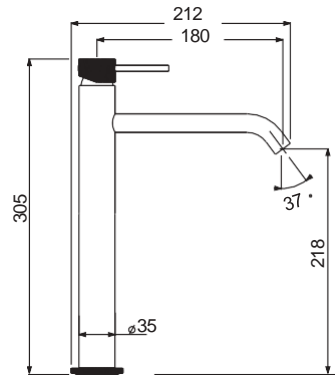

512010

512041