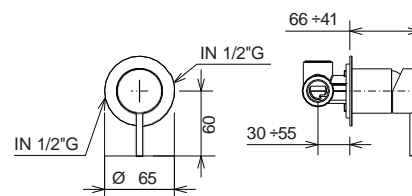

1138020

135300