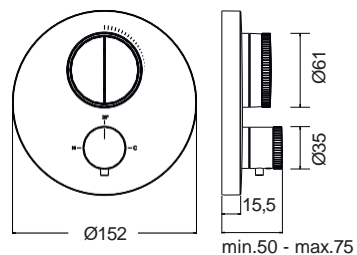

1E176632 2 εξόδων