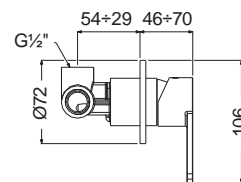

1134374-
1134376

1610010

1610015

1610041

1610045

1610050

1610050D