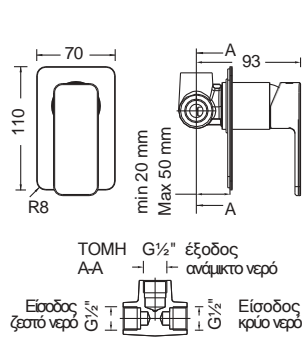

1144030SL

1144055SL

1144150

ΚΟΛΩΝΕΣ THERMO SQUARE 2 εξόδων
1613065 με κολώνα ρυθμιζόμενου ύψους
1613066 με κολώνα σταθερού ύψους

κολώννα ρυθμιζόμενου ύψους

κολώννα σταθερού ύψους

1144210

1144309P

1144310

1144333

1144360

1750033NQLS 2 ή 3 εξόδων