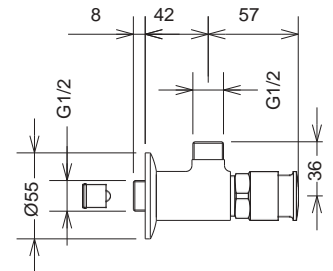

Εντοιχιζόμενο φλουσόμετρο
ντουζιέρας

14101/SH Chrome