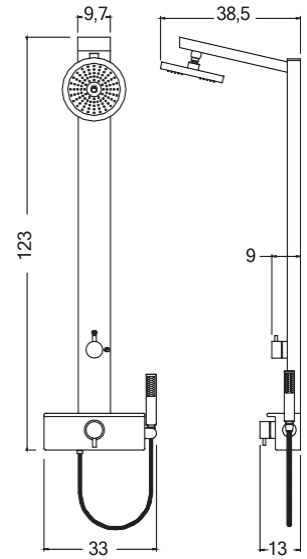

GEMMA

GEMPL-11001

Chrome

Στήλη ντους θερμομικτική - 2 εξόδων, από μασίφ αλουμίνιο.

Έξοδοι: 1. Ντους κεφαλής 2. Τηλέφωνο.