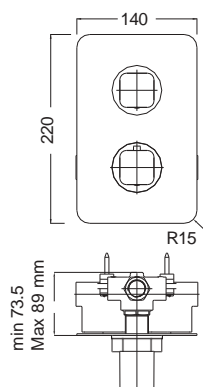

1750033NQLS 2 ή 3 εξόδων