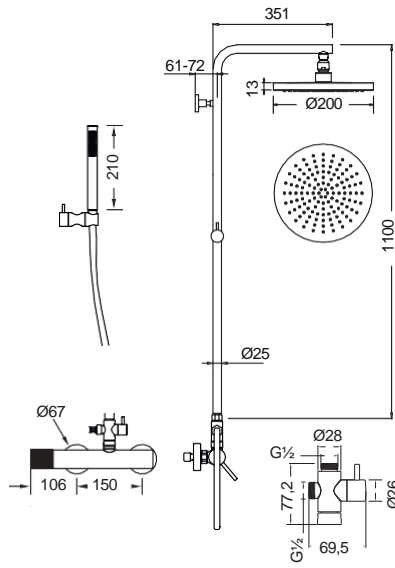

ELETTA TECNO - ELETTA CHESTER

1167030SL1 -
1168030SL1

1167055SL1 -
1168055SL1

11670651 BLACK BRUSHED
11680651 BRONZE & GOLD BRUSHED

11670651
BLACK MATT, CHROME, INOX

116706
61

11673091 -
11683091

1167309P1 -
1168309P1

11679011 -
11689011

E176632 2 εξόδων

11679541 - 11689541

E1766331 3 εξόδων