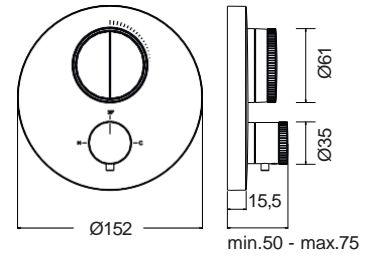

1E176632 2 εξόδων