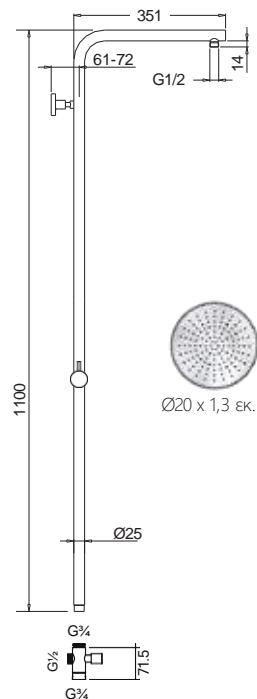

1E176632 2 εξόδων

1E134001 ΚΤ εντοιχισμού

1E176633 3 εξόδων

ΚΟΛΩΝΕΣ THERMO ROUND 2 εξόδων
1615065 με κολώνα ρυθμιζόμενου ύψους
1615066 με κολώνα σταθερού ύψους

1750033ASL 2 ή 3 εξόδων