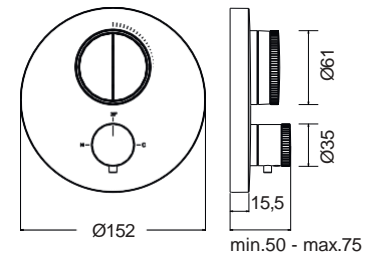

1E176633 3 εξόδων