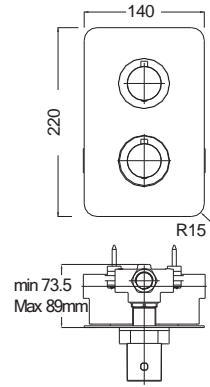

1750033AS 2 ή 3 εξόδων
L1