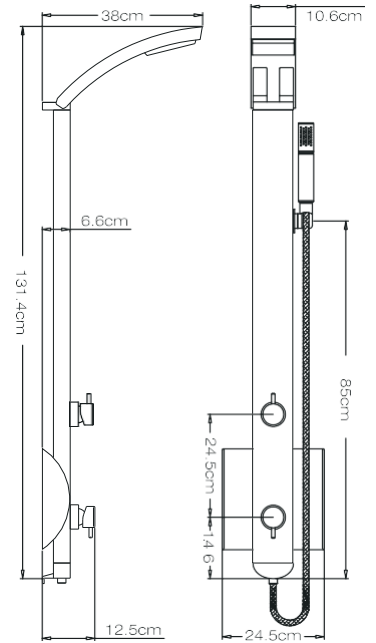

Έξοδοι: 1. Ντους κεφαλής 2. Στόμιο πλύσης ποδιών 3. Τηλέφωνο.

IDEA

IDEA-11101

Inox Matt

Στήλη ντους θερμομικτική - 2 εξόδων, από ανοξείδωτο χάλυβα INOX Matt.

Έξοδοι: 1. Ντους κεφαλής 2. Τηλέφωνο.

IDEA

IDEA-11001 Satin αλουμινίου