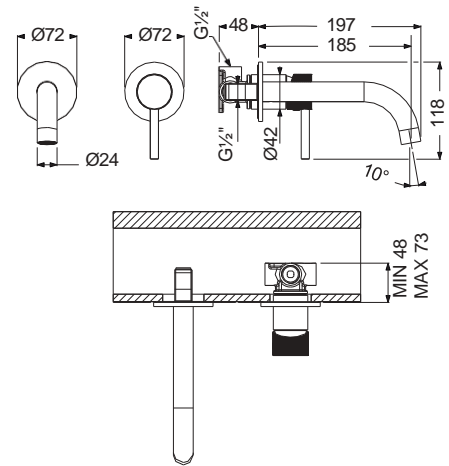

512010

512041

512045

512050D

512050

512100

34374 - 34376

1512065
GOLD BRUSHED

1512065
CHROME - INOX

1512066
CHROME