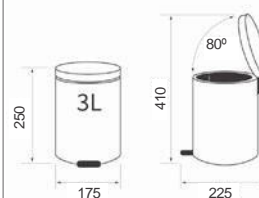

1362412404