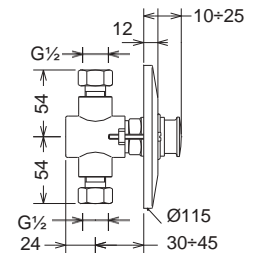

εξοικονόμηση
νερού

* 1R381 Ρυθμιστής ροής

Με πίεση νερού 1 - 2,5 atm διατηρεί σταθερή ροή νερού 8lt/min.

Πίεση Εγκατάστασης	Έξοδος με R38
1 atm	} 8 L/MIN
1,5 atm	
2 atm	
2,5 atm