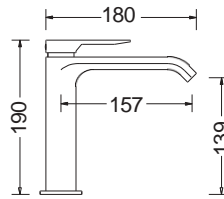

1148030SL

1148055SL

1148210

1148309

1148309P

1148309PP

1148359

ΚΟΛΩΝΕΣ THERMO ROUND 2 εξόδων
1615065 με κολωνα ρυθμιζόμενου ύψους
1615066 με κολωνα σταθερού ύψους

κολωνα ρυθμιζόμενου ύψους

κολωνα σταθερού ύψους

1148950

1R4758