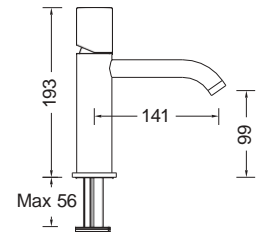

11673091 -
11683091