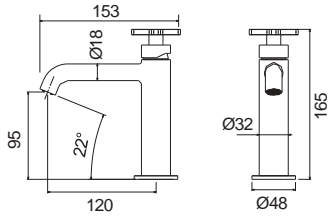

1138102

1138004