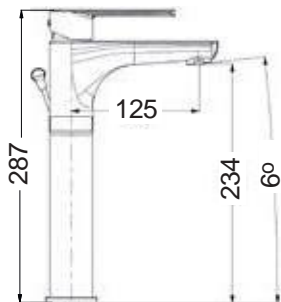

1142310

1142310P

1142310XL

1142333

1142360

1R4751