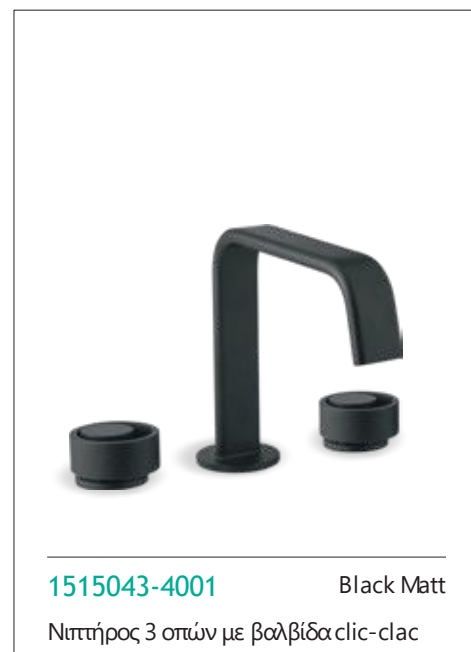

138289-4001

Black Matt

Μπαταρία εντοιχισμού 3 οπών με εκτροπέα 2/3 εξόδων.

Περιλαμβάνεται τάπα, για χρήση 2 εξόδων.

ΔΙΑΘΕΣΙΜΑ
ΦΙΝΙΡΙΣΜΑΤΑ

Gold
Brushed

Inox
Finish

515045-400 Black Matt