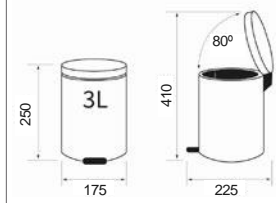

1362412410