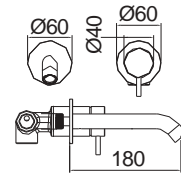

16111

16113

16118

16150

16151