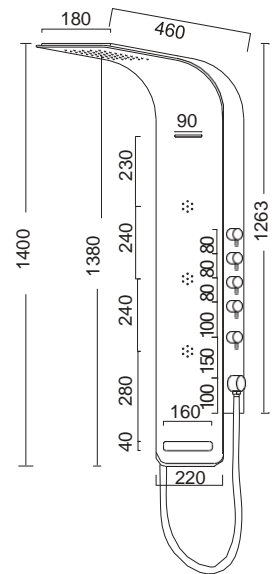

Έξοδοι: 1. Ντους κεφαλής anticalcare 2. Στόμιο πλύσης ποδιών.

ASTREA

ASTREA-140001 Black Matt

Στήλη ντους - υδρομασάζ θερμομικτική - 4 εξόδων, από μασίφ αλουμίνιο.

Έξοδοι: 1. Ντους κεφαλής 2. Καταρράκτης αυχένα 3. 3 jet υδρομασάζ 4. Τηλέφωνο.