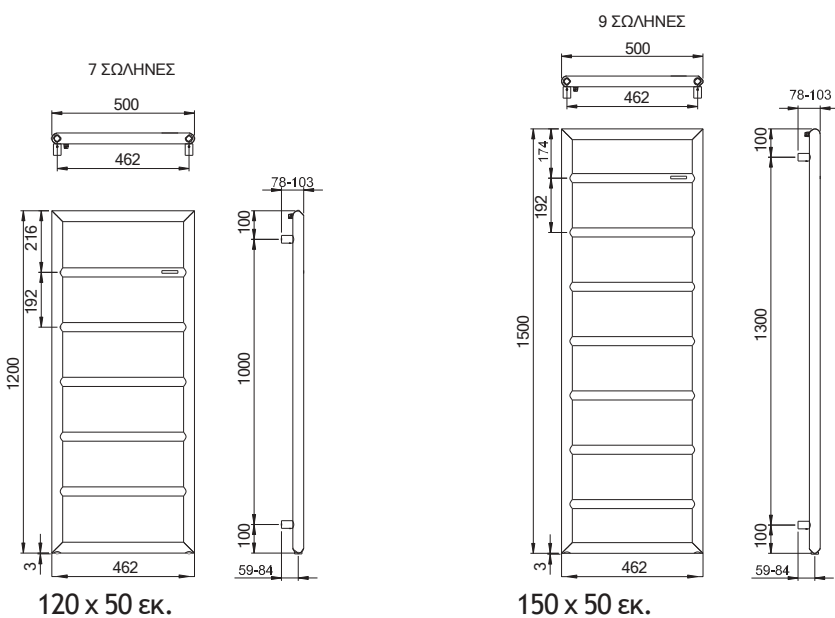

BELLAVIA

LARGO

SPARK

TEMPO

VIVO