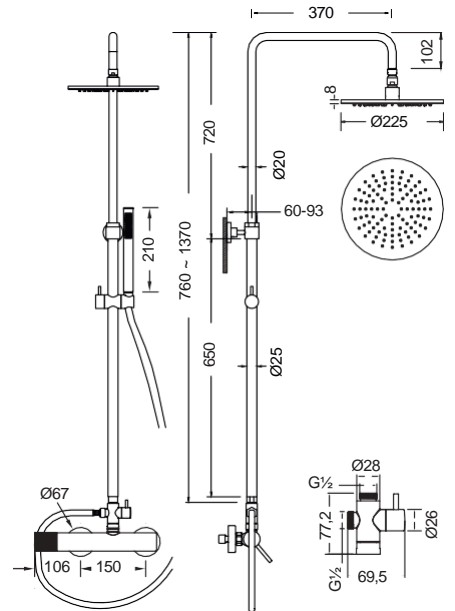

1167055SL1 -
1168055SL1

11670651 BLACK BRUSHED
11680651 BRONZE & GOLD BRUSHED