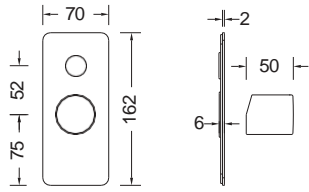

ELETTA TECNO - ELETTA CHESTER

1167030SL1 -
1168030SL1