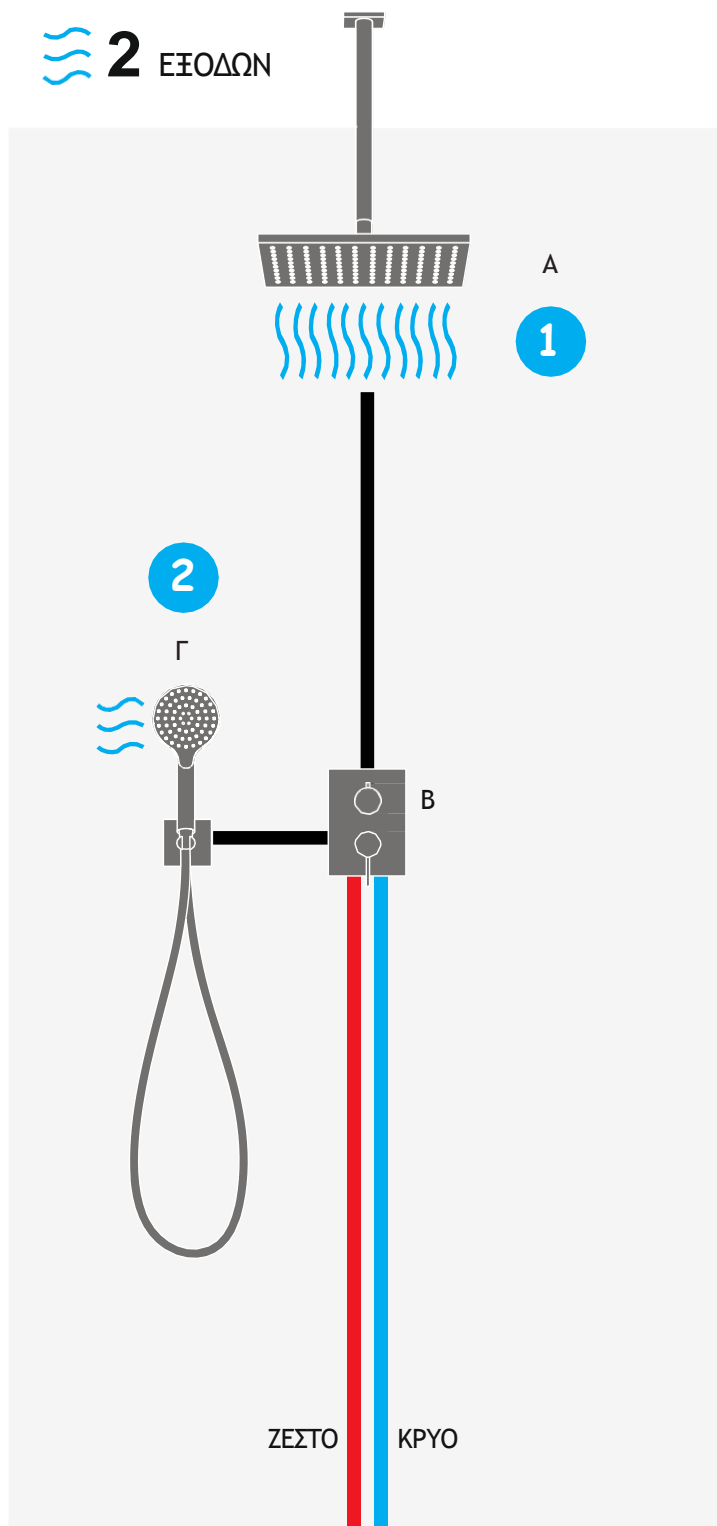

ΟΔΗΓΟΣ ΣΥΝΔΕΣΗΣ ΕΝΤΟΙΧΙΣΜΟΥ / ΠΡΟΤΕΙΝΟΜΕΝΟ ΥΨΟΣ ΕΓΚΑΤΑΣΤΑΣΗΣ

Ύψος από δάπεδο	Για ύψος ανθρώπου		
	160 εκ.	180 εκ.	200 εκ.
A Κεφαλή ντους	210	220	240
B Μίκτης 1 εξόδου	115	125	135

Ύψος από δάπεδο	Για ύψος ανθρώπου		
	160 εκ.	180 εκ.	200 εκ.
A Κεφαλή ντους	210	220	240
B Μίκτης με εκτροπέα 2 εξόδων	115	125	135
Γ Παροχή με τηλέφωνο ντους	115	125	135