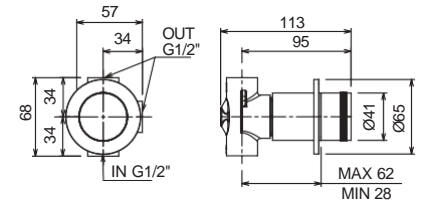

1E176632 2 εξόδων

134374 -
134376