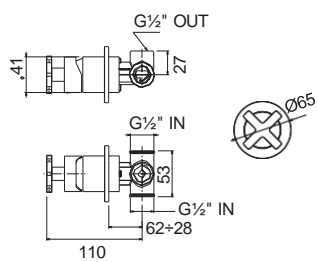

1138004

1138300

1138316