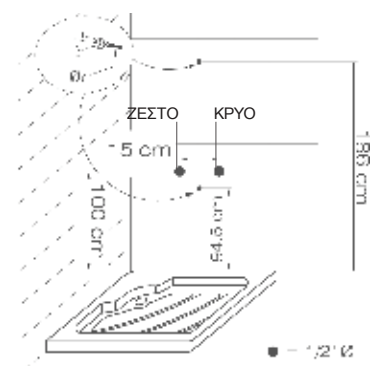

GEMMA

GEMPL-11001

Chrome

Στήλη ντους θερμομικτική - 2 εξόδων, από μασίφ αλουμίνιο.

Έξοδοι: 1. Ντους κεφαλής 2. Τηλέφωνο.