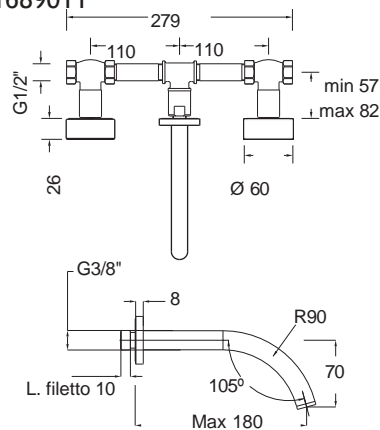

11679011 -
11689011