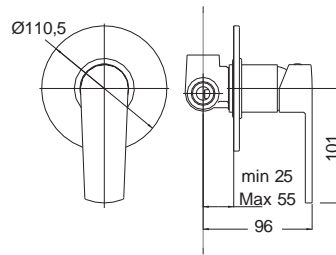

1142310

1142310P

1142310XL

1142333

1142360

1R4751