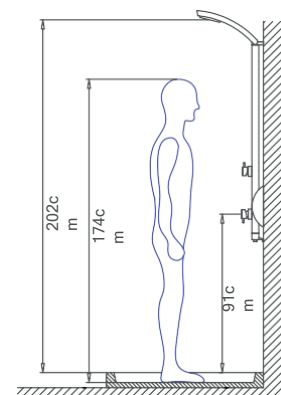

Έξοδοι: 1. Ντους κεφαλής 2. 4 jet υδρομασάζ 3. Τηλέφωνο.

Κάλυμμα σωληνώσεων για γωνιακή εγκατάσταση 1PRICORN-1001 Chrome

IDEA SPOUT

IDEAS-11001 Satin αλουμινίου

Στήλη ντους - θερμομικτική - 3 εξόδων, από μασίφ αλουμίνιο.