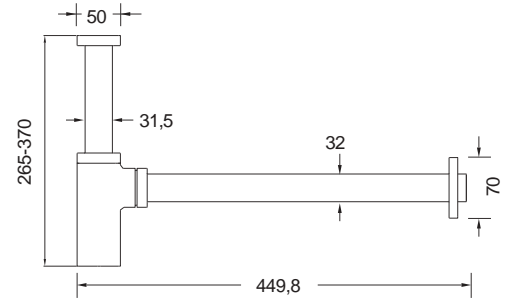

1R0262 - 1RV0262 - 1RE0262