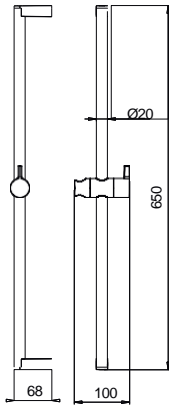

1E087024

ΕΛΕΥΘΕΡΗΣ ΤΟΠΟΘΕΤΗΣΗΣ

112029

113302