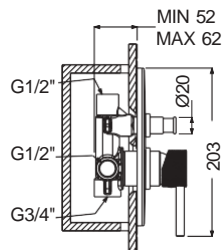

512010

512041

512045

512050D

512050

512100

34374 - 34376

1512065
GOLD BRUSHED

1512065
CHROME - INOX

1512066
CHROME