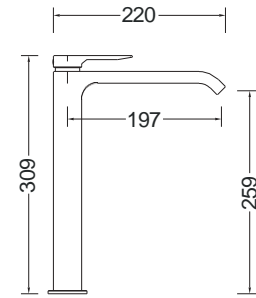

1148030SL

1148055SL

1148210

1148309

1148309P

1148309PP

1148359

ΚΟΛΩΝΕΣ THERMO ROUND 2 εξόδων
1615065 με κολωνα ρυθμιζόμενου ύψους
1615066 με κολωνα σταθερού ύψους

κολωνα ρυθμιζόμενου ύψους

κολωνα σταθερού ύψους

1148950

1R4758