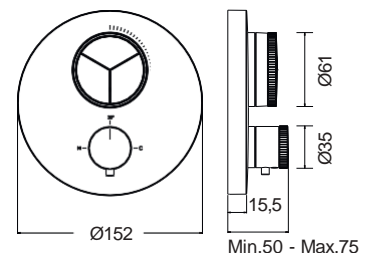

E1766331 3 εξόδων