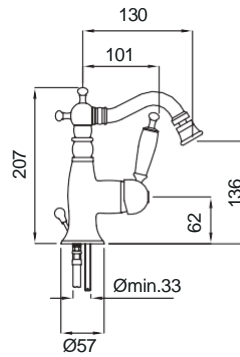

16319

16330

16345

16372

119441