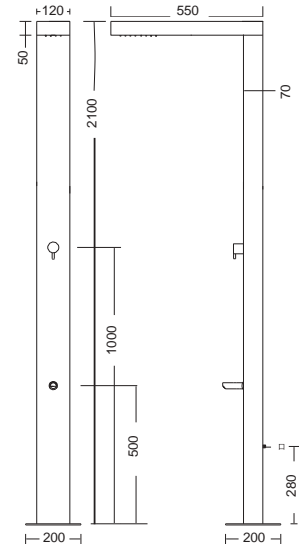

ντους κεφαλής