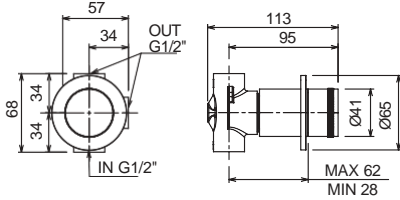

34374 - 34376