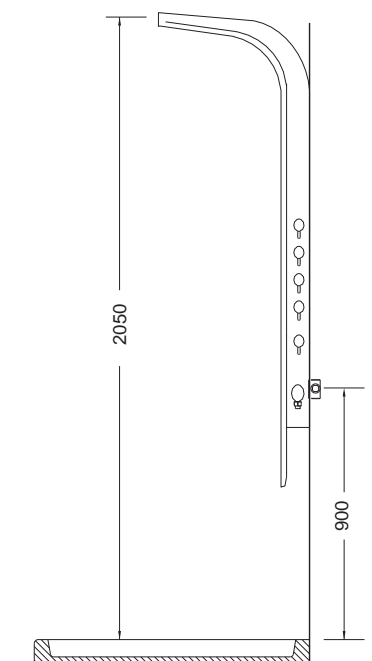

ASTREA

ASTREA-140001 Black Matt

Στήλη ντους - υδρομασάζ θερμομικτική - 4 εξόδων, από μασίφ αλουμίνιο.

Έξοδοι: 1. Ντους κεφαλής 2. Καταρράκτης αυχένα 3. 3 jet υδρομασάζ 4. Τηλέφωνο.