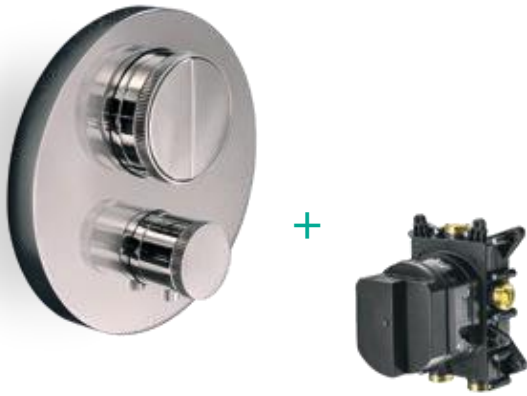

Ο εξωτερικός μεταλλικός δακτύλιος περιστρέφεται κατά 90 ° και επιτρέπει τη ρύθμιση της ποσότητας του νερού...

2 εξόδων

1E176632-1101 εξωτερικό τμήμα  Inox Finish
1E1340011 κιτ εντοιχισμού

Θερμοστατικός μίκτης εντοιχισμού 2 εξόδων με επιλογή 2 πλήκτρων και κιτ εντοιχισμού