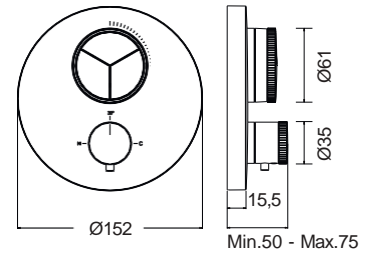

1E176633 3 εξόδων