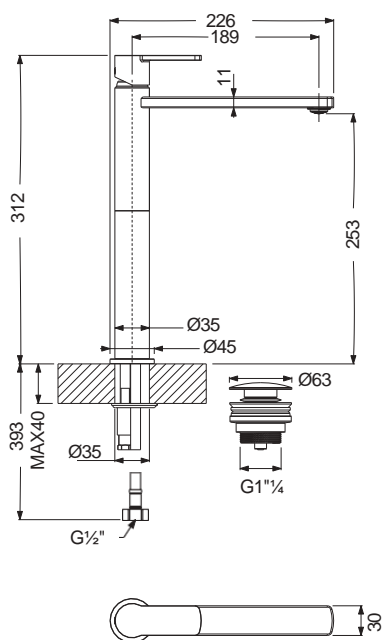

1134374-
1134376

1610010

1610015

1610041

1610045

1610050

1610050D