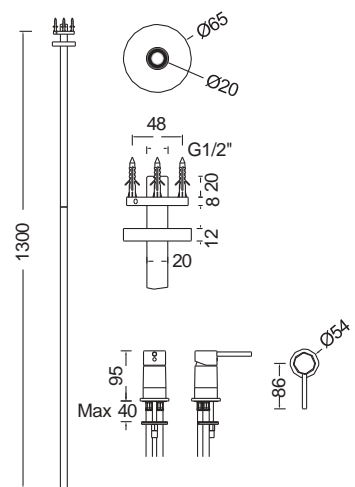

1R6826 - 1R5309