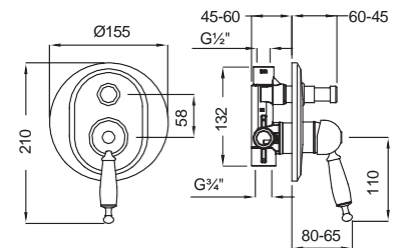

16319

16330

16345

16372

119441