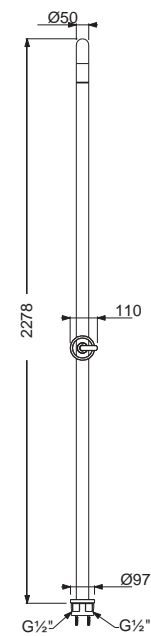

Ανάμιξη (ζεστό / κρύο)