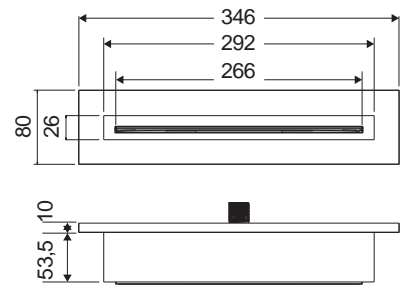

ΚΕΦΑΛΕΣ ΟΡΟΦΗΣ - ΚΑΤΑΡΡΑΚΤΕΣ

1E044259

1E044172

1E044109

1E044199

1E044275

1E044273

1E044189

1E044219

1E044088

1E044046

1E044211

1E044228

1E044286