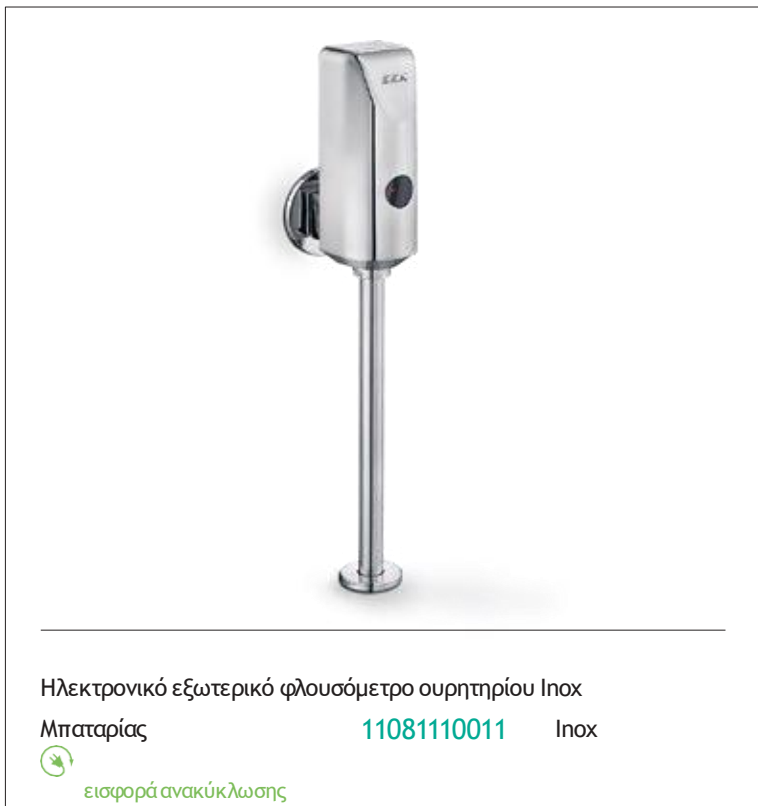

- Συνιστάται η χρήση φίλτρου νερού στην παροχή

εισφορά ανακύκλωσης

6V Alkaline

Υπέρυθρος αισθητήρας IR

Παροχή 9,6 lt/min
Μέγιστη διάρκεια ροής νερού έως ~120 sec max