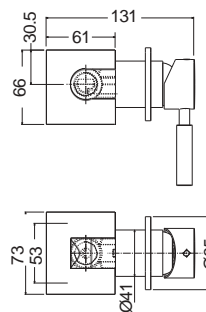

112051SP

112060

112151N