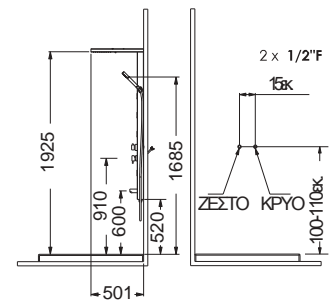

ELITE

ELITE-11101

Inox

Στήλη ντους - υδρομασάζ θερμομικτική - 5 εξόδων, από ανοξείδωτο χάλυβα INOX.

Έξοδοι: 1. Ντους κεφαλής 2. Καταρράκτης κεφαλής 3.4 jet υδρομασάζ 4. Στόμιο πλύσης ποδιών 5. Τηλέφωνο.