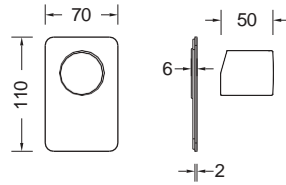

1167055SL1 -
1168055SL1