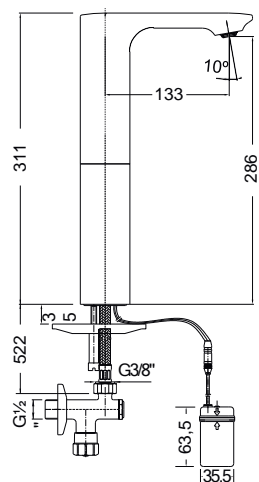

Νιπτήρος υψηλή ηλεκτρονική με λεβιέ Ρύθμισης Θερμοκρασίας

Μπαταρίας **11081080361** Chrome

Ρεύματος **11081080451** Chrome

- Ανάμιξη (ζεστό / κρύο)
- 6V Alkaline (4x1,5V AA)
- 220V κωδ. **11081080451**
- Υπέρυθρος αισθητήρας IR
- Παροχή 5 lt/min
  Μέγιστη διάρκεια ροής νερού έως ~120 sec max