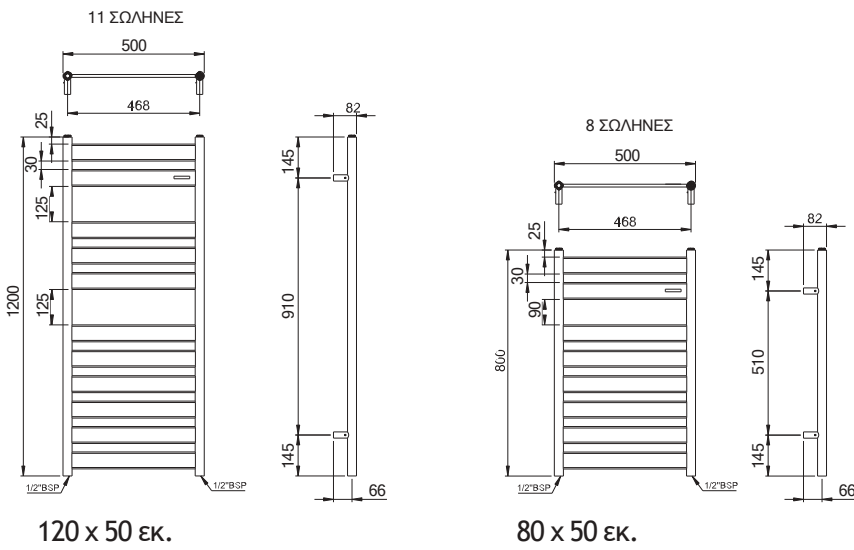

BELLAVIA

LARGO

SPARK

TEMPO

VIVO