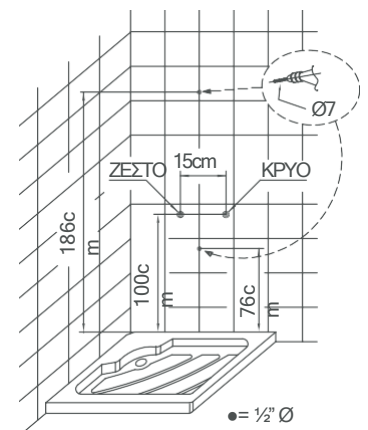

IDEA

IDEA-11001 Satin αλουμινίου

Στήλη ντους θερμομικτική - 2 εξόδων, από μασίφ αλουμίνιο.

Έξοδοι: 1. Ντους κεφαλής 2. Τηλέφωνο.