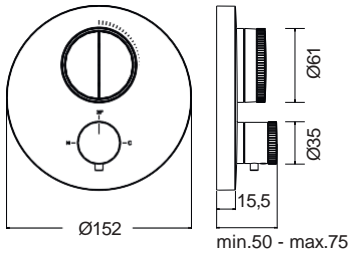

1E176632 2 εξόδων