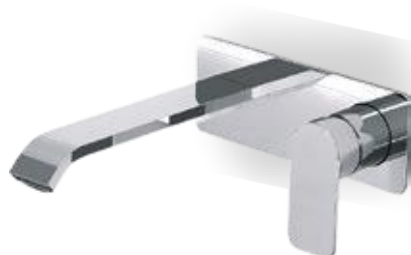

1148309-1001 Chrome
Νιπτήρος με βαλβίδα clic-clac

1148950-1001

Chrome

Νιπτήρος εντοιχισμού

1R0338-1001

Chrome

Βαλβίδα clic-clac