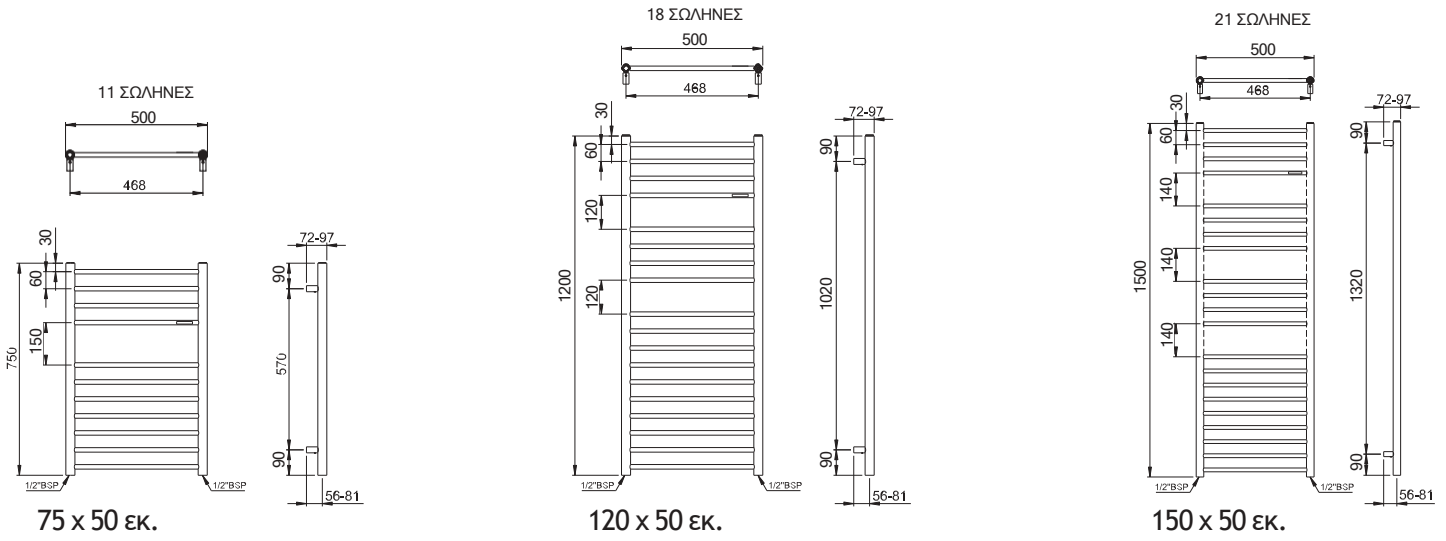

BELLAVIA

LARGO

SPARK

TEMPO

VIVO