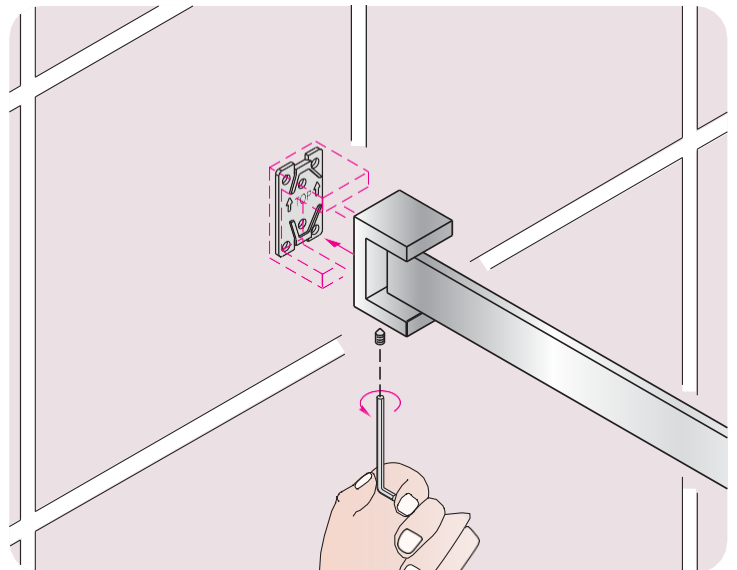

Εύκολη εγκατάσταση με συνδυασμό υπέροχου
σχεδιασμού, λειτουργικής εφαρμογής και αντοχής.

8207/60-400

Εταζέρα με πετσετοκρεμάστρα 60 εκ.

3 Απόλυτα σταθερή στήριξη Εταζέρα με πετσετοκρεμάστρα

- εύκολη εγκατάσταση.
- έξυπνη χρήση του διαθέσιμου χώρου.
- απίστευτη αντοχή στο βάρος.