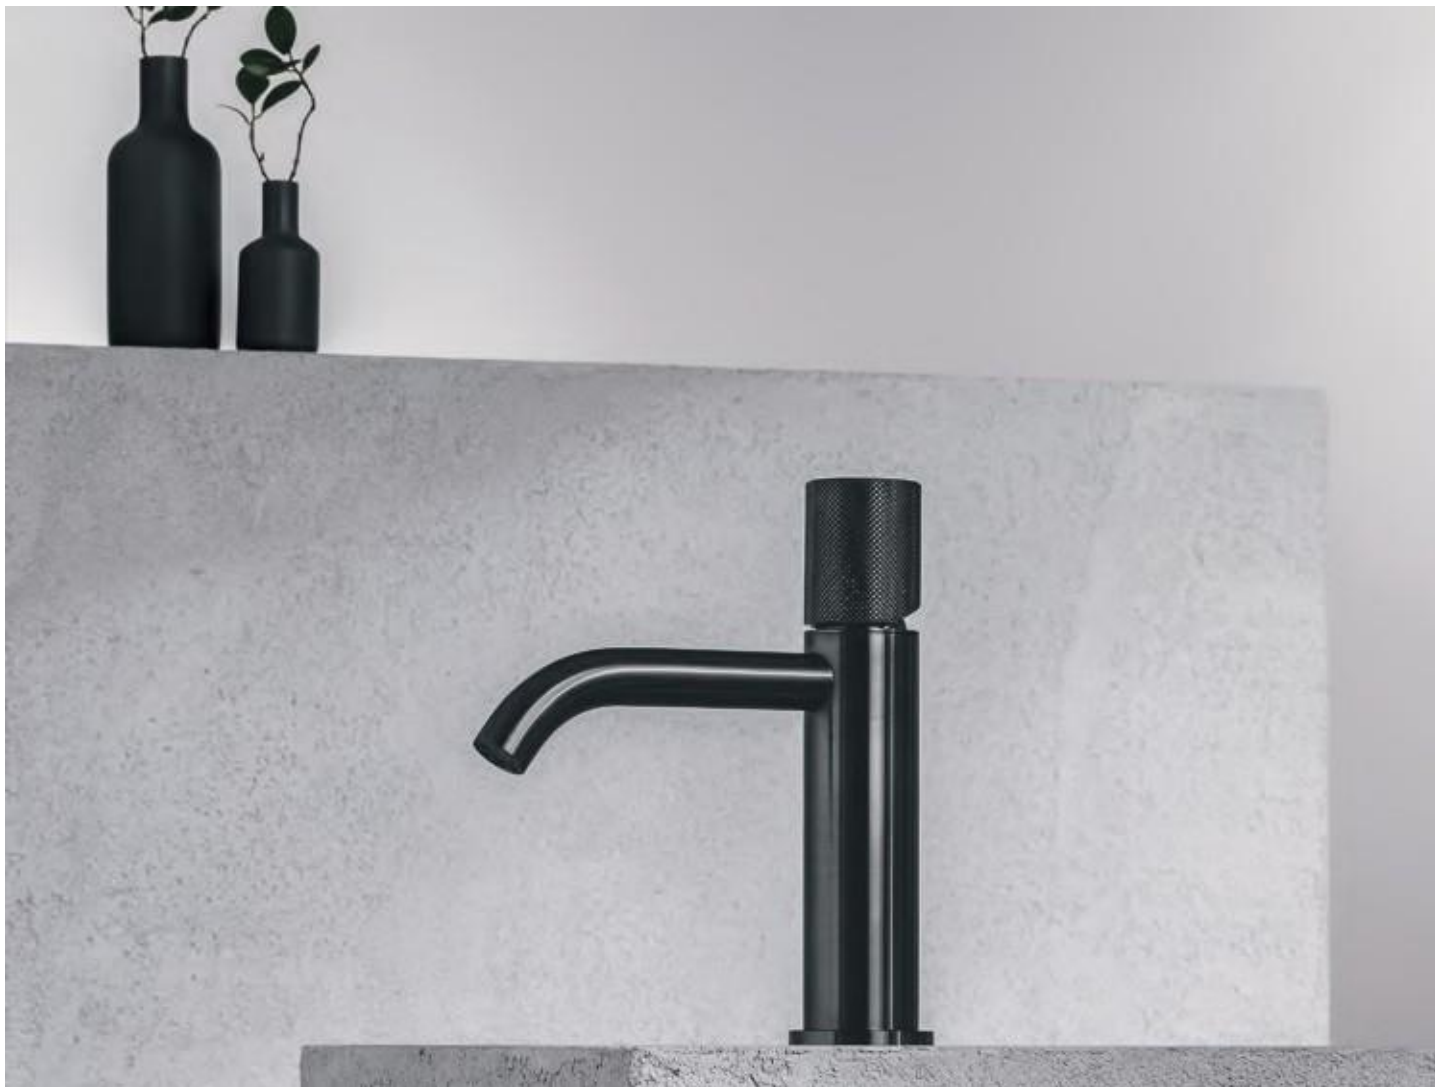

BLACK
BRUSHED
BLACK
CHROME
RUSTY
BLACK

ΔΙΑΘΕΣΙΜΑ
ΦΙΝΙΡΙΣΜΑΤΑ

Black
Matt

Inox
Brushed

Chrome