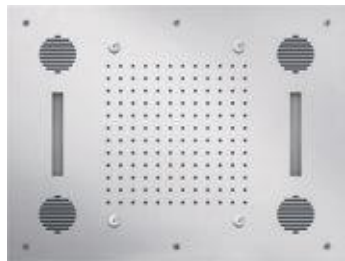

ΧΡΩΜΑΤΟΘΕΡΑΠΕΙΑ

ΒΡΟΧΗ

ΥΔΡΟΝΕΦΩΣΗ

ΤΗΛΕΧΕΙΡΙΣΤΗΡΙΟ

ΗΧΟΣΥΣΤΗΜΑ
4 Ηχεία

BLUETOOTH

SOUND & COLOUR TEMPTATION 63 x 48 εκ.

1E044211-1111

Inox Κ.Π.

Κεφαλή εντοιχισμού οροφής 2 ροών από ανοξείδωτο ατσάλι με χρωματοθεραπεία.