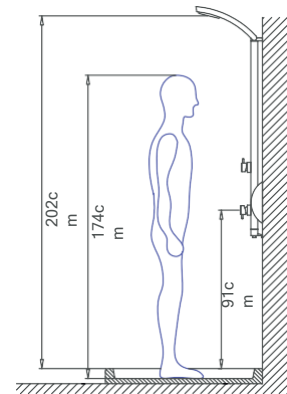

IDEA

IDEA-11101

Inox Matt

Στήλη ντους θερμομικτική - 2 εξόδων, από ανοξείδωτο χάλυβα INOX Matt.

Έξοδοι: 1. Ντους κεφαλής 2. Τηλέφωνο.