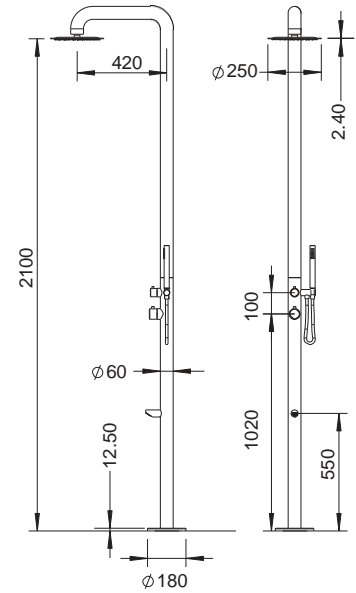

ντους κεφαλής