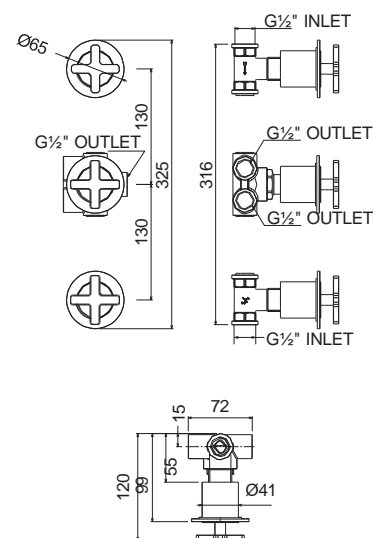

1138004

1138316

1138289