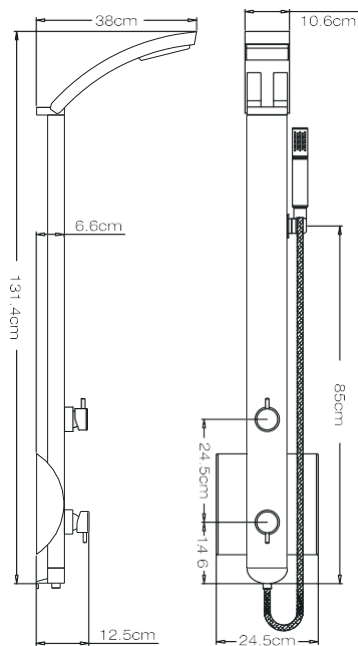

IDEA

IDEA-14001 Black Matt

Στήλη ντους θερμομικτική - 2 εξόδων, από μασίφ αλουμίνιο.

Έξοδοι: 1. Ντους κεφαλής 2. Τηλέφωνο.