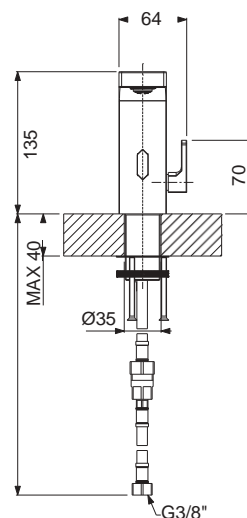

• Συνιστάται η χρήση φίλτρου νερού στην παροχή

- Ανάμιξη (ζεστό / κρύο)
- 6V Alkaline (4x1,5V AA)
- Υπέρυθρος αισθητήρας IR
- Παροχή 7,6 lt/min
  Μέγιστη διάρκεια ροής νερού έως ~55 sec max

Νιπτήρος ηλεκτρονική, με λεβιέ Ρύθμισης Θερμοκρασίας

Μπαταρίας

1500646-4001

Black matt

εισφορά ανακύκλωσης

Νιπτήρος ηλεκτρονική, με λεβιέ Ρύθμισης Θερμοκρασίας

Μπαταρίας

1500646-1101

Inox Finish

εισφορά ανακύκλωσης

Νιπτήρος ηλεκτρονική, με λεβιέ Ρύθμισης Θερμοκρασίας

Μπαταρίας

1500646-1001

Chrome

εισφορά ανακύκλωσης