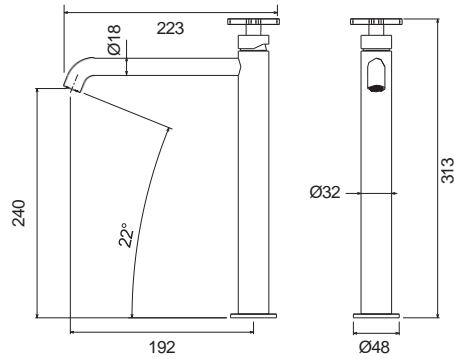

1138004

1138032

1138316