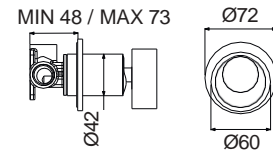

1515010

1515041

1515045

1515050

1515043

1515050D