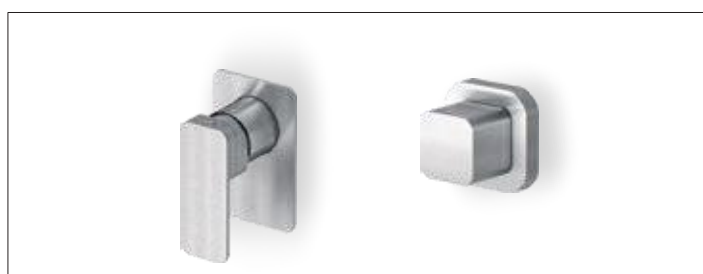

1144030SL-1101

Inox Finish

Μίκτης εντοιχισμού 2 εξόδων με εκτροπέα

1144065-1101

Inox Finish

Ντουζιέρας 2 εξόδων με κολώνα ρυθμιζόμενου ύψους 83-144 εκ.

Περιλαμβάνει: • Μπαταρία • Κολώνα • Ανακλινόμενη κεφαλή ντους anticalcare 20 x 20εκ. • Τηλέφωνο anticalcare με στήριγμα & PVC σπράλ 1,5μ.