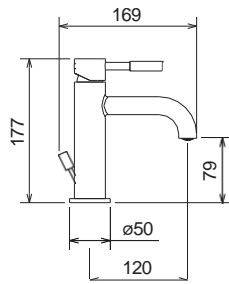

112051SP

112060

112151N