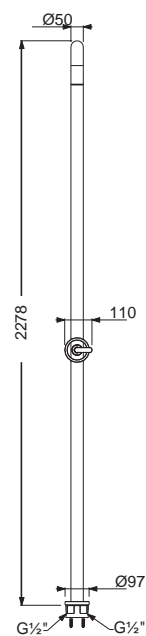

Ανάμιξη (ζεστό / κρύο)