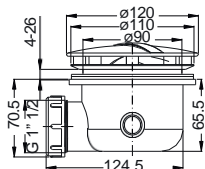

RETRO ΑΞΕΣΟΥΑΡ ΝΤΟΥΣ

119254

119279

119325

119326

119642

119756

1CIV19116

1SK10

1AL220

16590

1048