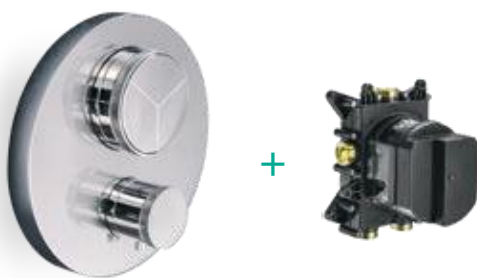

1E176633-1001 εξωτερικό τμήμα Chrome
1E1340011 κιτ εντοιχισμού

Θερμοστατικός μίκτης εντοιχισμού 3 εξόδων και κιτ εντοιχισμού

2/3εξόδων

Κλείδωμα ασφαλείας: 38 ° C
Προστασία κατά του εγκαύματος

Περιλαμβάνεται τάπα ορειχάλκινη με o-ring, σε περίπτωση χρήσης 2 εξόδων

1750033ASL-1001 Chrome

Θερμοστατικός μίκτης εντοιχισμού 2/3 εξόδων με περιστροφική εκτροπέα.