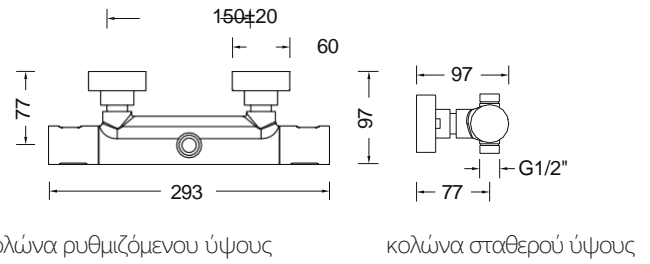

ΚΟΛΩΝΕΣ THERMO ROUND 2 εξόδων
1615065 με κολώνα ρυθμιζόμενου ύψους
1615066 με κολώνα σταθερού ύψους