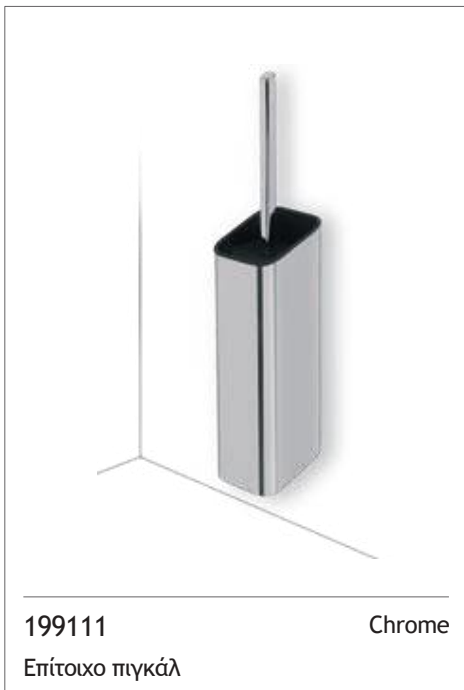

Επιδαπέδιο χαρτοδοχείο
Ø17 x 26 εκ.

16351 5L

Επιδαπέδιο χαρτοδοχείο
Ø20,5 x 27 εκ.

100% INOX

soft close

1645-1001 5L

Chrome

Επιδαπέδιο χαρτοδοχείο soft close
Ø20 x 28 εκ.