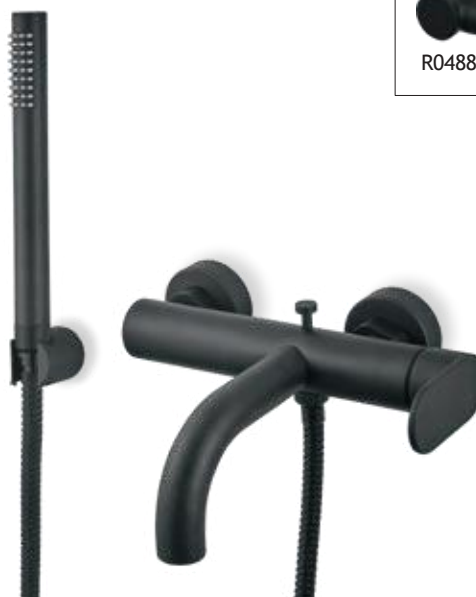

1500100-4001 Black Matt
Λουτρού με τηλέφωνο anticalcare, επίτοιχο ανασπαστήριο τηλεφώνου και άθραυστο σπιράλ 1,5μ.