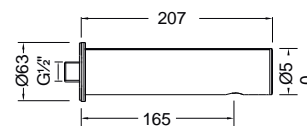

Νιπτήρος τοίχου ηλεκτρονική χωρίς Ανάμιξη (κρύο)

Μπαταρίας

11081090041

Chrome

εισφορά ανακύκλωσης

Χωρίς Ανάμιξη (κρύο)

6V Alkaline (4x1,5V AA)

Υπέρυθρος αισθητήρας IR

Παροχή 5,7 lt/min
Μέγιστη διάρκεια ροής νερού
έως ~120 sec max