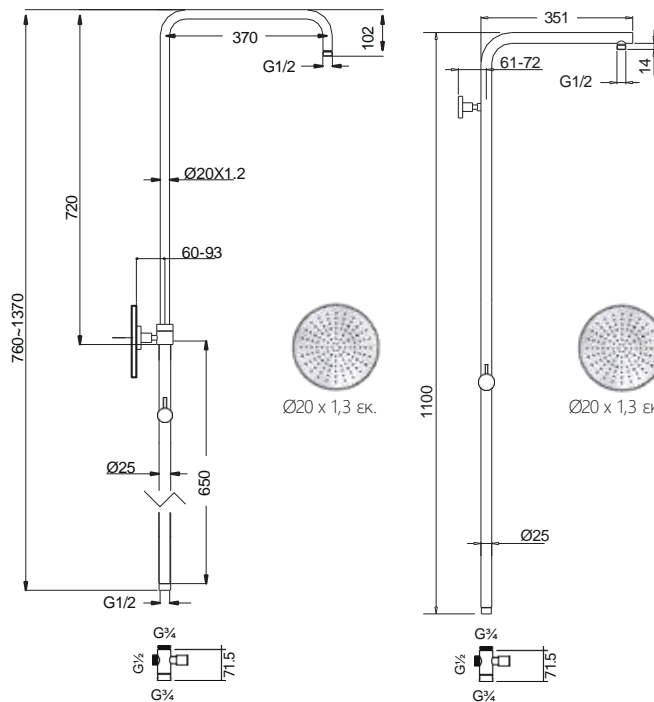

κολωνα ρυθμιζόμενου ύψους

κολωνα σταθερού ύψους

1148950