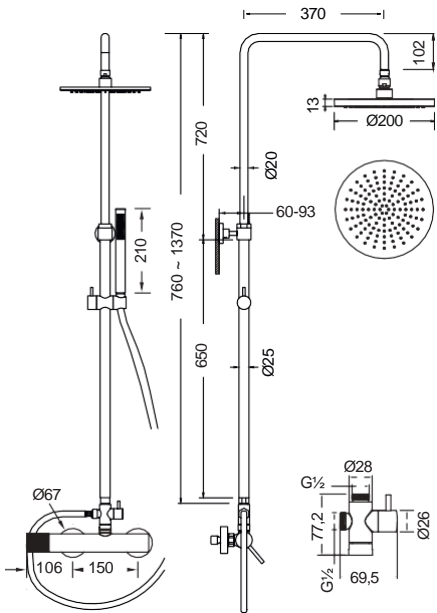

11670651
BLACK MATT, CHROME, INOX