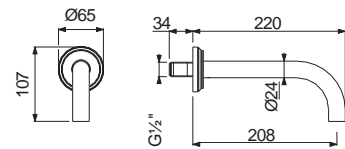

1516045

1516050

1700305

1800843 + 1800844

1800843 + 1800846

1900175