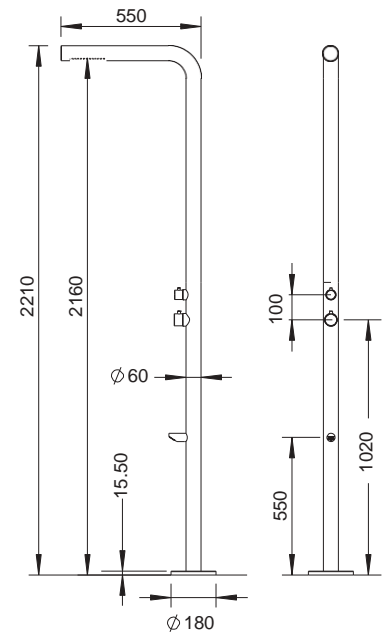

ντους κεφαλής