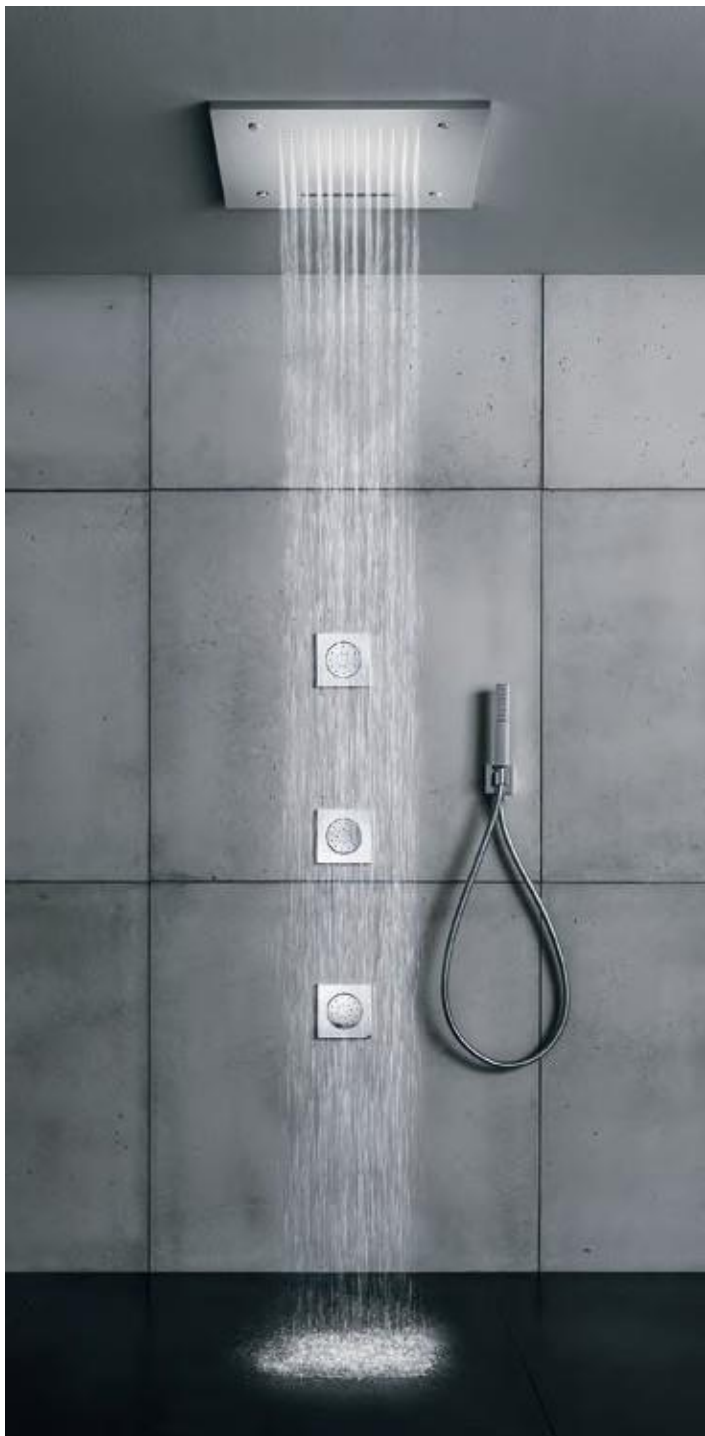

100%
INOX

ΚΕΦΑΛΕΣ ΟΡΟΦΗΣ Inox

ΒΡΟΧΗ

RECTANGULAR TEMPTATION 70 x 38 εκ.

1E044088-1111

Inox Κ.Π.

Κεφαλή εντοιχισμού οροφής 1 ροής από ανοξείδωτο ατσάλι.