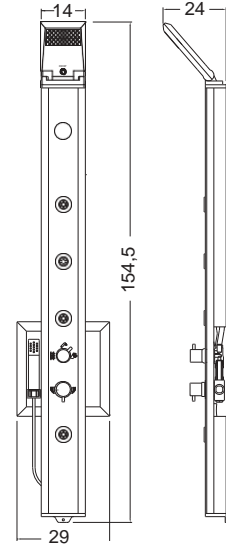

χρωματοθεραπεία 3 χρωμάτων

PRISMA 140

1PRI140CR-1001 Chrome

εισφορά ανακύκλωσης

Στήλη ντους - υδρομασάζ θερμομικτική - 3 εξόδων, από μασίφ αλουμίνιο με χρωματοθεραπεία 3 χρωμάτων.

Έξοδοι: 1. Ντους κεφαλής 2. 4 jet υδρομασάζ 3. Τηλέφωνο.

Κάλυμμα σωληνώσεων για γωνιακή εγκατάσταση 1PRICORN-1001 Chrome