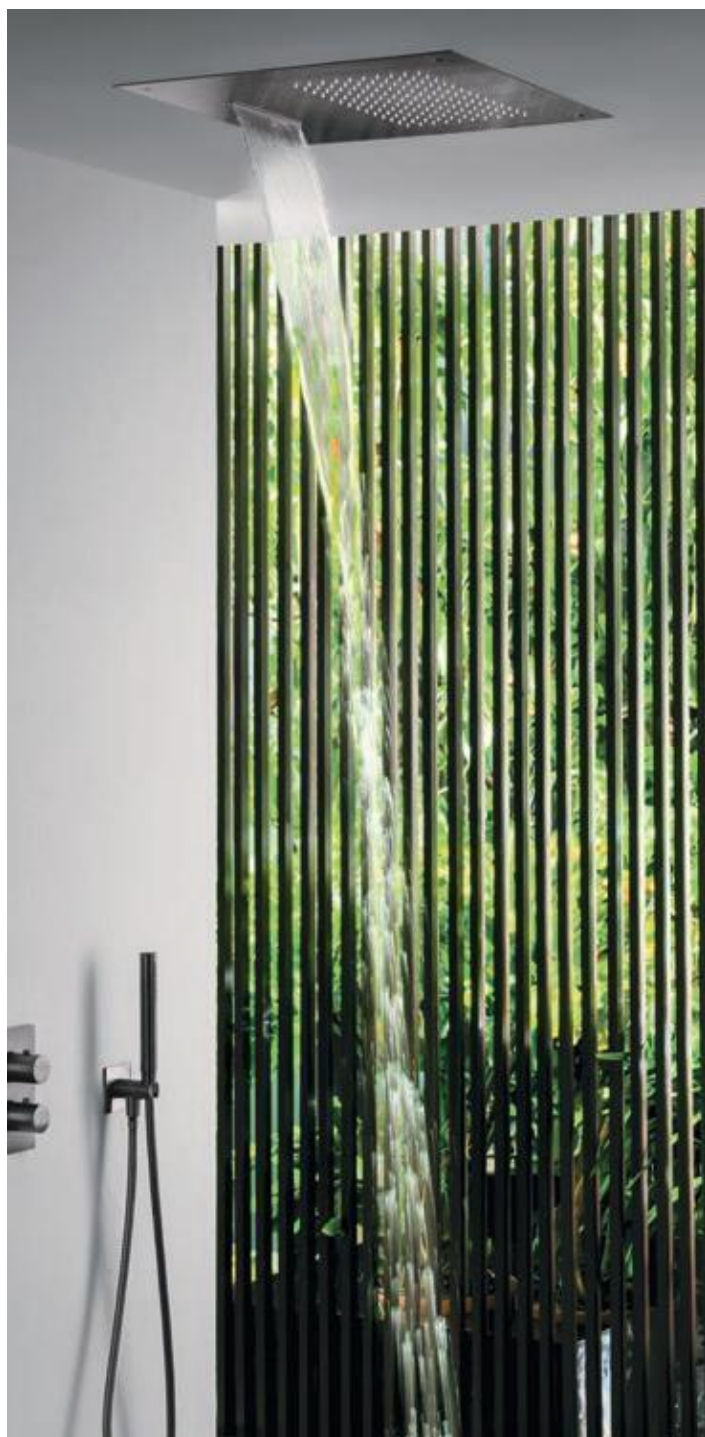

BLACK
BRUSHED
BLACK
CHROME
RUSTY
BLACK

BPOXH

RECTANGULAR TEMPTATION 70 x 38 εκ.

1E044088-4111 Black Brushed PVD **Κ.Π.**

Κεφαλή εντοιχισμού οροφής 1 ροής από ανοξείδωτο ατσάλι.