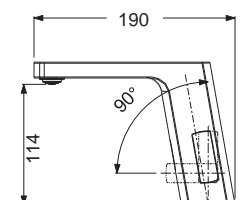

• Συνιστάται η χρήση φίλτρου νερού στην παροχή

- Ανάμιξη (ζεστό / κρύο)
- 6V Alkaline (4x1,5V AA)
- Υπέρυθρος αισθητήρας IR
- Παροχή 7,6 lt/min
  Μέγιστη διάρκεια ροής νερού έως ~55 sec max

Νιπτήρος ηλεκτρονική, με λεβιέ Ρύθμισης Θερμοκρασίας

Μπαταρίας

1500646-4001

Black matt

εισφορά ανακύκλωσης

Νιπτήρος ηλεκτρονική, με λεβιέ Ρύθμισης Θερμοκρασίας

Μπαταρίας

1500646-1101

Inox Finish

εισφορά ανακύκλωσης

Νιπτήρος ηλεκτρονική, με λεβιέ Ρύθμισης Θερμοκρασίας

Μπαταρίας

1500646-1001

Chrome

εισφορά ανακύκλωσης