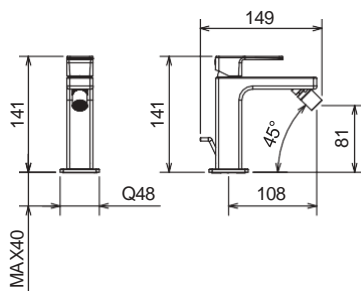

PROFILI - PROFILI PLUS

145011