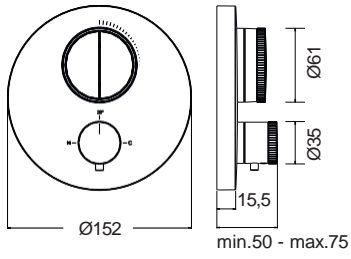

1E176632 2 εξόδων