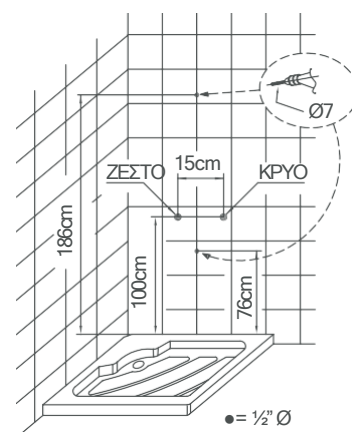

IDEA

IDEA-14001 Black Matt

Στήλη ντους θερμομικτική - 2 εξόδων, από μασίφ αλουμίνιο.

Έξοδοι: 1. Ντους κεφαλής 2. Τηλέφωνο.