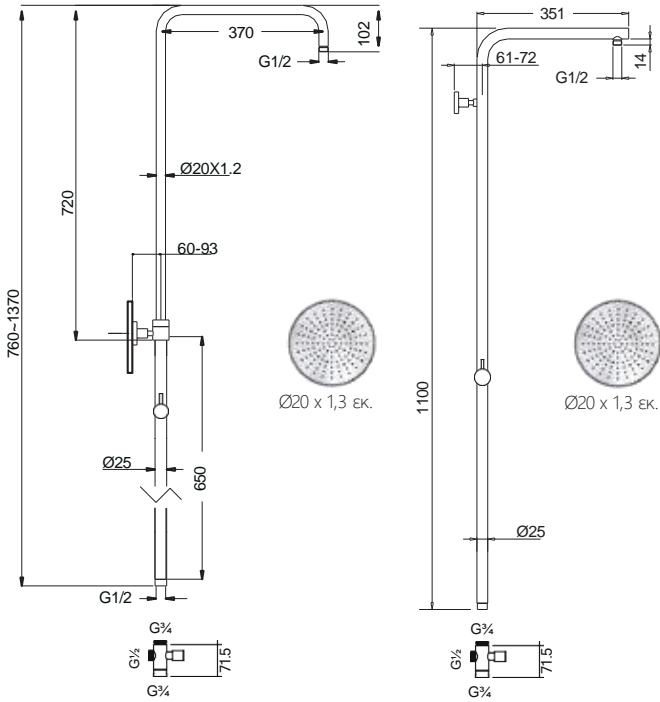

κολώνα ρυθμιζόμενου ύψους

κολώνα σταθερού ύψους