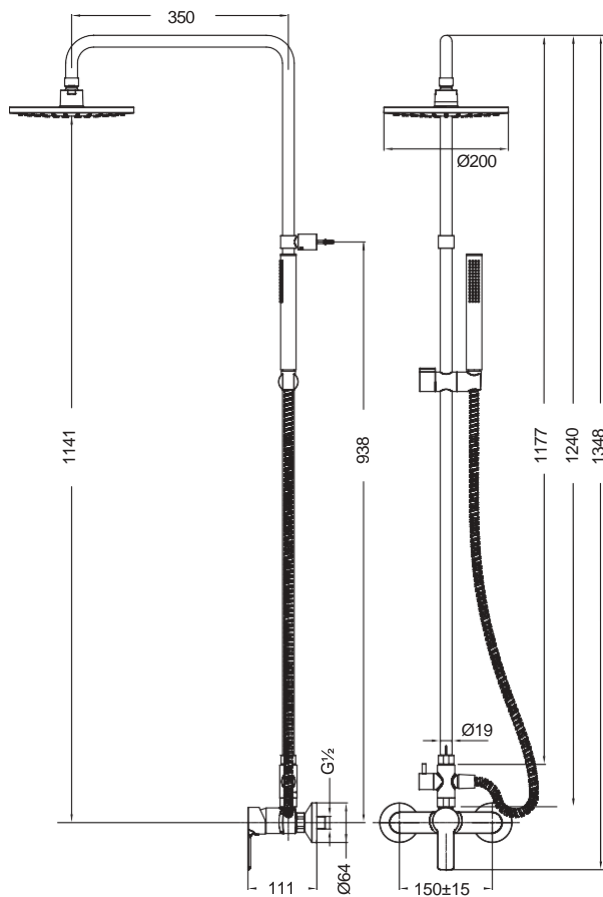

1E087001

119756

1350066