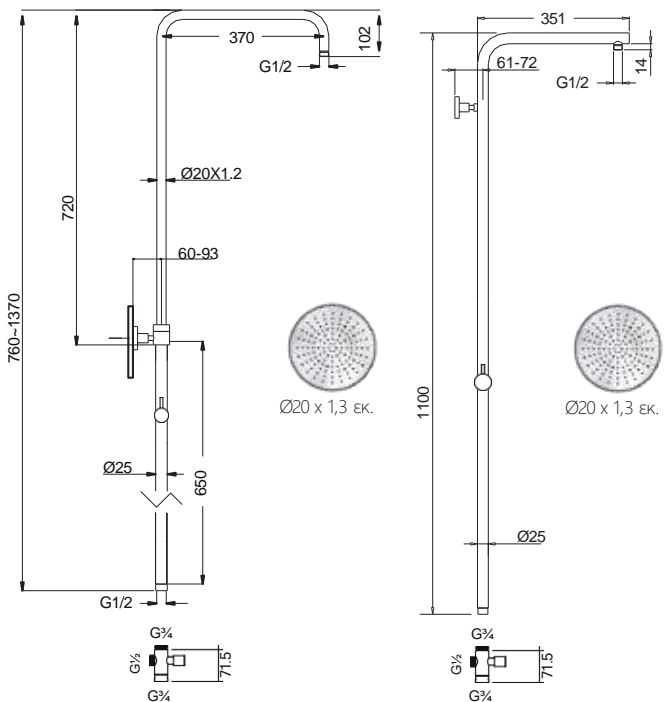

1142030

1142055

κολώνα ρυθμιζόμενου ύψους

κολώνα σταθερού ύψους