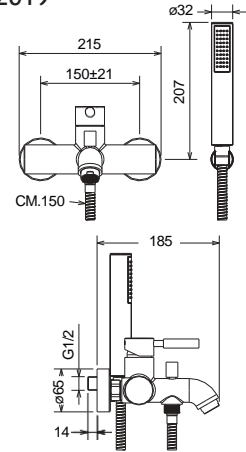

112051SP

112050R

112060

112151N