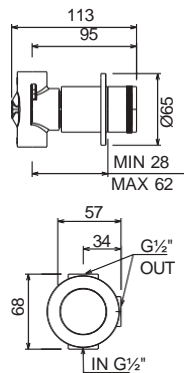

1134374-
1134376