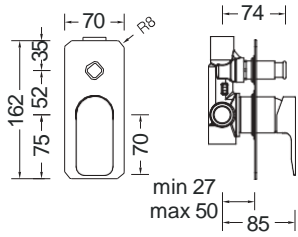

1148030SL

1148055SL

1148210

1148309

1148309P

1148309PP

1148359

ΚΟΛΩΝΕΣ THERMO ROUND 2 εξόδων
1615065 με κολωνα ρυθμιζόμενου ύψους
1615066 με κολωνα σταθερού ύψους

κολωνα ρυθμιζόμενου ύψους

κολωνα σταθερού ύψους

1148950

1R4758