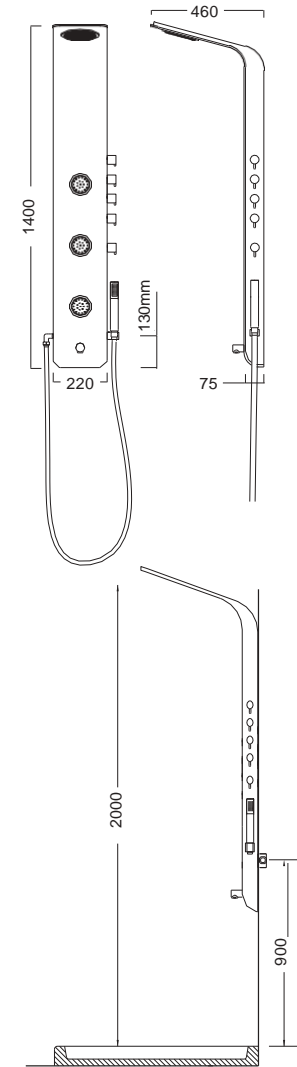

Στήλη ντους - υδρομασάζθερμομικτική - 4 εξόδων, από μασίφ αλουμίνιο.

Έξοδοι: 1. Ντους κεφαλής 2. Καταρράκτης αυχένα 3. 4 jet υδρομασάζ 4. Τηλέφωνο.

Έως εξάντλησης των αποθεμάτων

LETE

LETE

Satin αλουμινίου

Στήλη ντους - υδρομασάζ θερμομικτική - 4 εξόδων, από μασίφ αλουμίνιο.