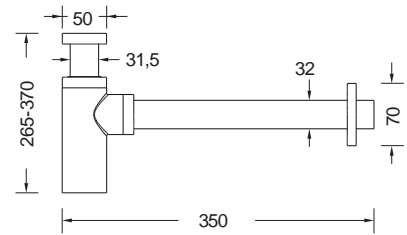

1048

150158

1R0262 - 1RV0262 - 1RE0262

1R0338 - 1RV0332 - 1N0338

116001356

1N0262

1900126