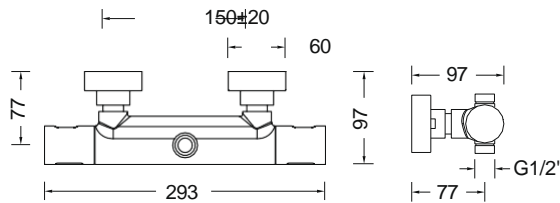

1148359

ΚΟΛΩΝΕΣ THERMO ROUND 2 εξόδων
1615065 με κολωνα ρυθμιζόμενου ύψους
1615066 με κολωνα σταθερού ύψους