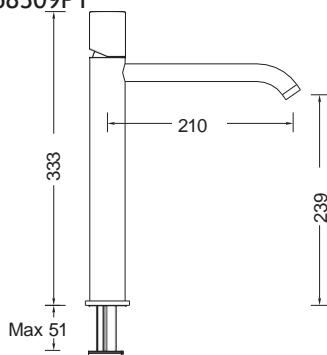

1167309P1 -
1168309P1