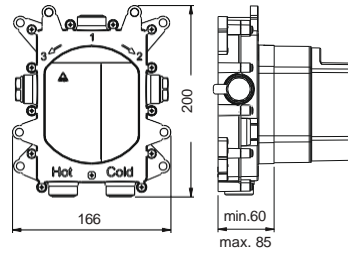

1E134001 κλπ εντοιχισμού