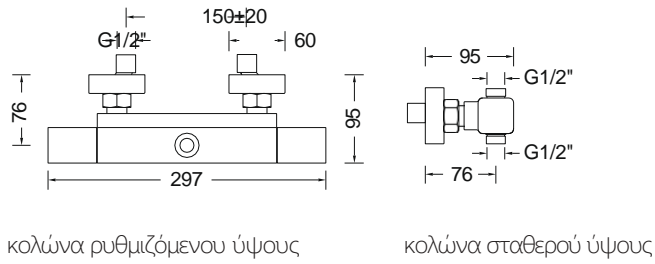

ΚΟΛΩΝΕΣ THERMO SQUARE 2 εξόδων
1613065 με κολώνα ρυθμιζόμενου ύψους
1613066 με κολώνα σταθερού ύψους