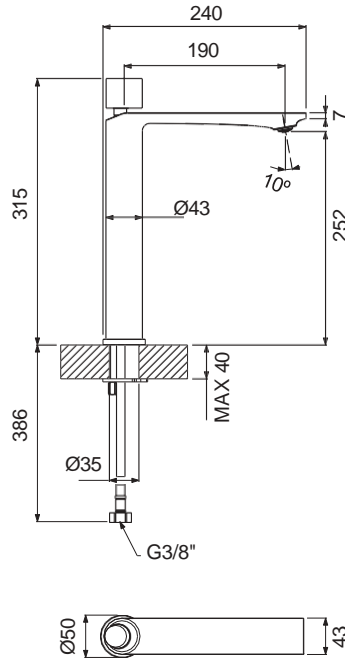

1515010

1515041

1515045

1515043

1515050D