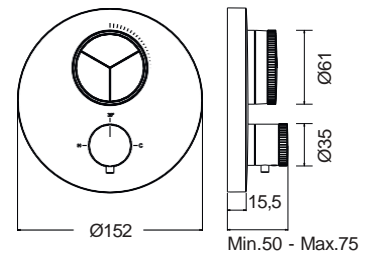

140501

1E176633 3 εξόδων