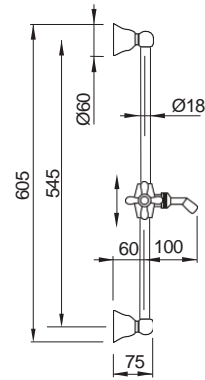

RETRO ΑΞΕΣΟΥΑΡ ΝΤΟΥΣ

119254

119279

119325

119326

119642

119756

1CIV19116

1SK10

1AL220

16590

1048