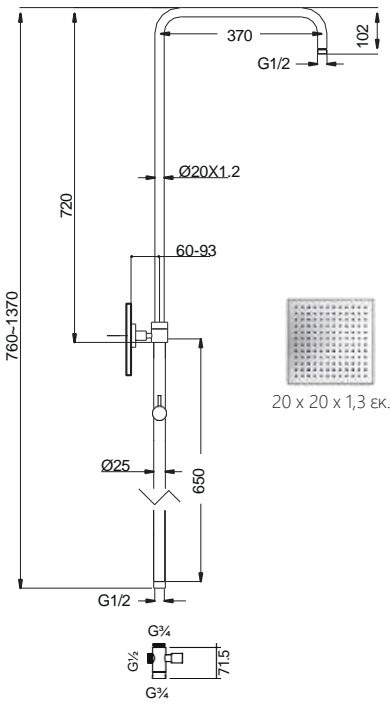

κολώννα ρυθμιζόμενου ύψους