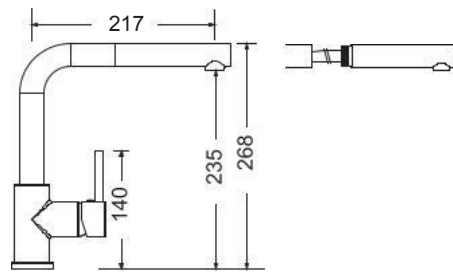

Eva

Inox Finish

Περιστρεφόμενο ρουζούνι με συρόμενο ντους.

COLOUR

ARMANDO
VICARIO

Urban

Inox Finish

Περιστρεφόμενο ρουζούνι με συρόμενο ντους 2 λειτουργιών (shower / spray) και άθραυστο σπирάλ.