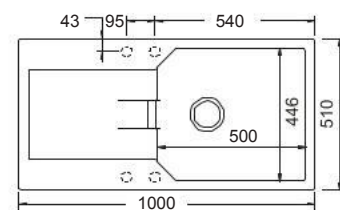

Alpina / Superwhite Moonstone Concrete Beton Mocha Cromia Asphalt Nero

Αντιστρεφόμενος

Γούρνα: 50x44,6x20εκ.
Οπές: 2+2 προχαραγμένες
Κοπή πάγκου: 98x49εκ. (R10)

NEO
Μπωλ γωνιακό κρεμαστό
Ανθρακί ABS (36,7x13,5 εκ.)

Καλάθι κρεμαστό Inox
(46x34εκ.)

Chrome
Dispenser

Ποτηροτρύπανο
"Diamond"