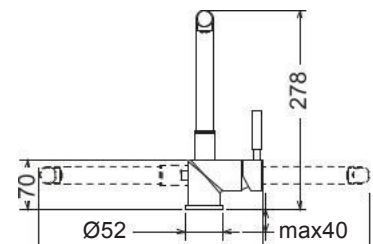

COLOUR

Ιδανική για
χρήση παραθύρου

Tech

Inox Finish

Περιστρεφόμενο / Ανακλινόμενο ρουξούνι για χρήση παραθύρου. Ελάχιστο ύψος: 7 εκ.