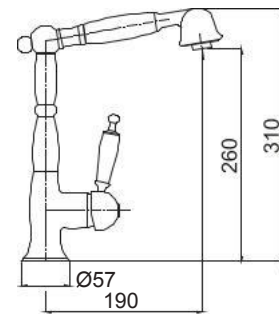

Περιστρεφόμενο / Ανακλινόμενο ρουξούνι για χρήση παραθύρου. Ελάχιστο ύψος: 8 εκ.

Princeton

Bronze

Περιστρεφόμενο ρουζούνι.

Oxford Black matt

Περιστρεφόμενο / αποσπώμενο τηλέφωνο με άθραυστο σπινάλι.

Oxford Black matt