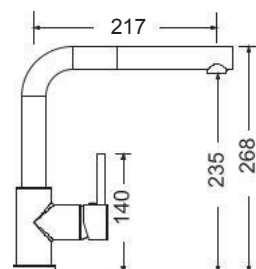

COLOUR

ARMANDO
VICARIO

Fluo

Black matt

Περιστρεφόμενο ρουζούνι με συρόμενο ντους.

NEO

ΣΥΡΟΜΕΝΟ