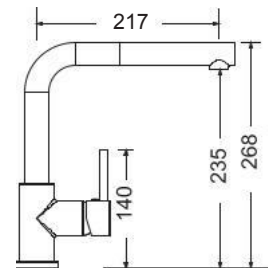

Fluo

Chrome

Περιστρεφόμενο ρουξούνι με
συρόμενο ντους & άθραυστο σπιράλ.