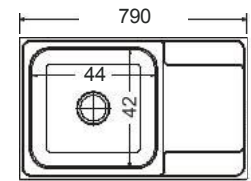

Γούρνα: 45x40x18εκ.

Οπή: κατόπιν ζήτησης

Κοπή πάγκου: 75,5x48εκ.

NEO

Λείο

Πλήρης συσκευασία: 10 τεμ.

Καλάθι Inox
(42,5x40 εκ.)

Αντιστρεφόμενος