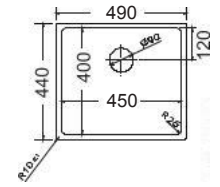

Γούρνα 34x40x20εκ.
Κοπή πάγκου πατρών

Καλάθι κρεμαστό Inox
(43,5x32 εκ.)

Γούρνα 40x40x20εκ.
Κοπή πάγκου πατρών

Καλάθι κρεμαστό Inox
(43,5x32 εκ.)

Γούρνα 45x40x20εκ.
Κοπή πάγκου πατρών

Καλάθι κρεμαστό Inox
(43,5x32 εκ.)