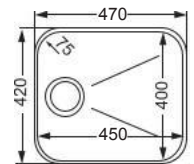

Καλάθι Inox
(42,5x40 εκ.)

Γούρνα
Κοπή πάγκου 45x40x18εκ.
πατρών

INOX
ΥΠΟΚΑΘ.