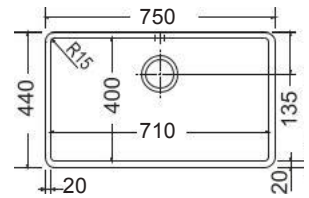

COLOUR

Γούρνα 71x40x20εκ.
Κοπή πάγκου πατρών

Μπαταρίες Black Brushed σελ. 136