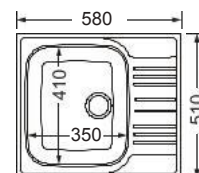

Βάθος 15-19 εκ.

Satin (Λείο)

Σαγρέ

◀ 45 ▶

58x51εκ.

Λείο

Πλήρης συσκευασία: 10 τεμ.

Αντιστρεφόμενος