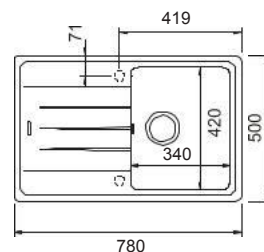

Αντιστρεφόμενος

Γούρνα: 34x42x18εκ.

Οπές: 1+1 προχαραγμένες

Κοπή πάγκου: 76x48εκ. (R10)

COLOUR