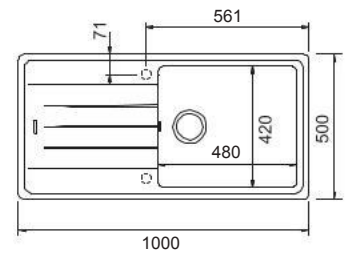

Αντιστρέφόμενος

Γούρνα: 48x42x18εκ.
Οπές: 1+1 προχαραγμένες
Κοπή πάγκου: 98x48εκ. (R10)

Επιφάνεια κοπής Fibre Rock
(36,8x18,5 εκ.)

Ξύλο κοπής BAMBOO
(54x30 εκ.)

Καλάθι κρεμαστό Inox
(43,5x32 εκ.)

Βαλβίδα + Υπερχείλιση

Ποτηροτρίπανο
"Diamond"

ΠΡΟΣΟΧΗ ΣΤΟ ΤΡΥΠΗΜΑ ΓΙΑ ΜΠΑΤΑΡΙΑ: με ποτηροτρίπανο από την ΠΙΣΩ πλευρά, με σφυρί από την επάνω.