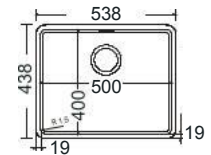

Γούρνα 50x40x20εκ.
Κοπή πάγκου πατρών

Καλάθι Inox
(37x31,5 εκ.)

INOX
ΥΠΟΚΑΘ.