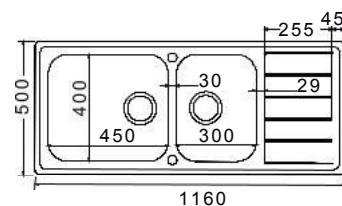

Γούρνες: 45x40x21εκ.
Οπή: 1
Κοπή πάγκου: 98x48εκ.

INOX
ΕΝΘΕΤΟΙ

Καλάθι Inox
(42,5x40 εκ.)

Ποδιά L: Αριστερά | R: Δεξιά

Γούρνα: 50x40x21,5εκ.
Οπή: 1
Κοπή πάγκου: 98x48εκ.

Καλάθι Inox
Μικρό (39x29,5 εκ.)
Μεγάλο (42,5x40 εκ.)