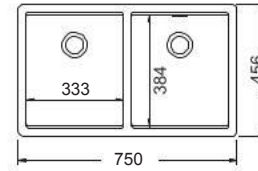

Γούρνες: 33,3x38,4x20εκ.
Κοπή πάγκου: 69,4x40εκ. (R9)

- Κατάλληλος και για ένθετη τοποθέτηση, σελ. 42.

"PERFECT DRAIN" SCHOCK PATENDEED
κομψές βαλβίδες 1½", χωρίς χείλος

- το σκαράκι δεν εξέχει από το επίπεδο του πυθμένα
- ευκολία στον καθαρισμό, καμμία τριβή με τα σκεύη

Επιφάνεια αποστράγγισης
σιλικόνης (40x41,5 εκ.)

Καλάθι κρεμαστό Inox
(43,5x32εκ.)

Chrome
Dispenser