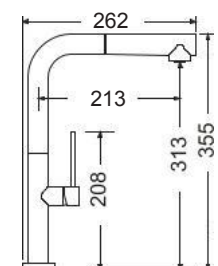

CHROME

Tozo

Chrome

Περιστρεφόμενο ρουξούνη με συρόμενο ντους 2πλής ροής (shower/spray).

Tozo

Chrome

Περιστρεφόμενο ρουξούνη με συρόμενο ντους 2πλής ροής (shower/spray).

CHROME