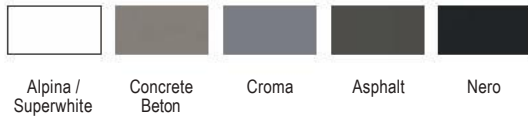

Γούρνες: 33,3x38,4x20εκ.
Κοπή πάγκου: 69,4x40εκ. (R9)

- Κατάλληλος και για ένθετη τοποθέτηση, σελ. 42.

"PERFECT DRAIN" SCHOCK PATENDEED
κομψές βαλβίδες 1½", χωρίς χείλος

- το σκαράκι δεν εξέχει από το επίπεδο του πυθμένα
- ευκολία στον καθαρισμό, καμμία τριβή με τα σκεύη

Επιφάνεια αποστράγγισης
σιλικόνης (40x41,5 εκ.)

Καλάθι κρεμαστό Inox
(43,5x32εκ.)

Chrome
Dispenser