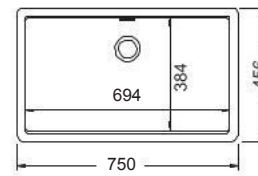

Γούρνα: 69,4x38,4x20εκ.
Κοπή πάγκου: 69,4x39,9εκ. (R9)

"PERFECT DRAIN" SCHOCK PATENDEED
κομψές βαλβίδες 1½", χωρίς χείλος

- το σαράκι δεν εξέρχει από το επίπεδο του πυθμένα
- ευκολία στον καθαρισμό, καμμία τριβή με τα σκεύη

*
Έως Εξάντλησης
Δίσκος αποστράγγισης
κρεμαστός Inox (33,2x39,2x2,2 εκ.)

Επιφάνεια αποστράγγισης
σιλικόνης (40x41,5 εκ.)

Καλάθι κρεμαστό Inox
(40x25εκ.)