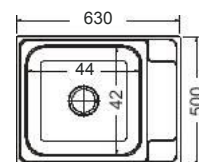

Αντιστρεφόμενος

Γούρνα: 42x44x16,7εκ.

Οπή: κατόπιν ζήτησης

Κοπή πάγκου: 61x48εκ.