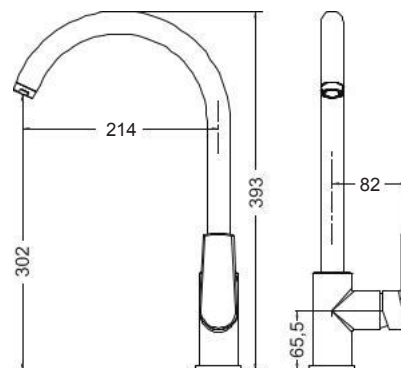

Klint

Chrome

Περιστρεφόμενο ρουξούνι.