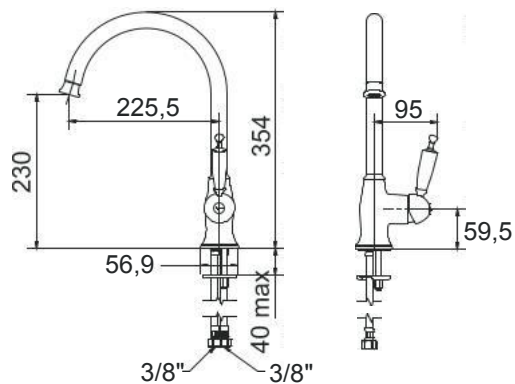

Chrome

Μακρύ περιστρεφόμενο ρουξούνι.

Oxford

Chrome

Περιστρεφόμενο ρουξούνι.

Oxford Chrome

Περιστρεφόμενο / Ανακλινόμενο ρουζούνι για χρήση παραθύρου. Ελάχιστο ύψος: 8 εκ.

Princeton