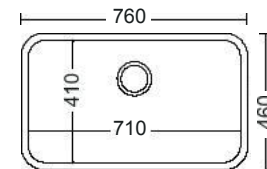

Πλήρης συσκευασία: 10 τεμ.

Καλάθι κρεμαστό Inox
(43,5x32 εκ.)

Γούρνα $71 \times 41 \times 20 \text{εκ.}$
Κοπή πάγκου πατρών

INOX
ΥΠΟΚΑΘ.

Στις τιμές των νεροχυτών, συμπεριλαμβάνονται βαλβίδες πολυτελείας, σωληνώσεις, λιποσυλλέκτης.

Κρέμα καθαρισμού
νεροχυτών Inox