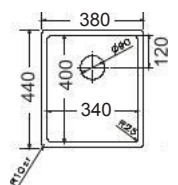

Αντιστρεφόμενος
Γούρνα μεγάλη 45x40x18εκ.
Γούρνα μικρή 30x40x18εκ.
Κοπή πάγκου πατρών

Νεροχύτες από Ανοξείδωτο Χάλυβα
AISI 304
ΑΘΟΥΒΟΙ

Βάθος 20 εκ.

Satin (Λείο)

INOX
ΥΠΟΚΑΘ.

Καλάθι κρεμαστό Inox
(43,5x32 εκ.)