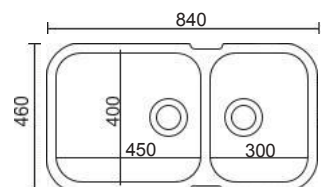

Satin (Λείο)

Καλάθι Inox
(39x29,5 εκ.)

Γούρνα
Κοπή πάγκου 30x40x18εκ.
πατρών

Καλάθι Inox
(42,5x40 εκ.)

Γούρνα
Κοπή πάγκου 45x40x18εκ.
πατρών

INOX
ΥΠΟΚΑΘ.

Καλάθι Inox
Μικρό (39x29,5 εκ.)
Μεγάλο (42,5x40 εκ.)