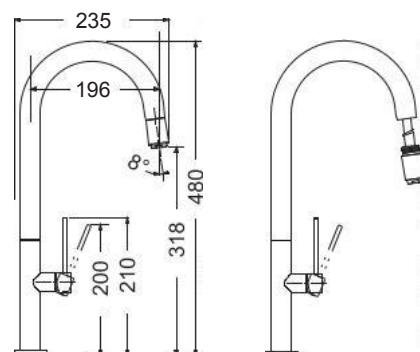

COLOUR

ARMANDO
VICARIO

Tozo

White matt

Περιστρεφόμενο ρουξούνι με συρόμενο ντους.