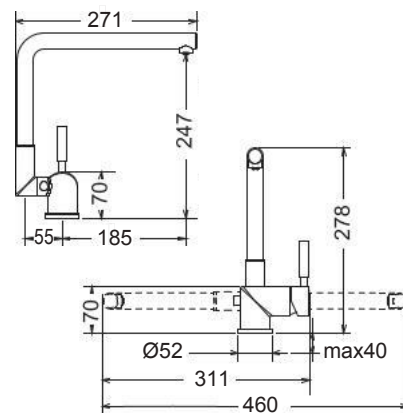

laTorre

Tech

Black matt

Περιστρεφόμενο / Ανακλινόμενο ρουζούνι για χρήση παραθύρου. Ελάχιστο ύψος: 7 εκ.