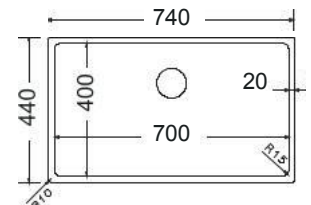

COLOUR

Γούρνα 71x40x20εκ.
Κοπή πάγκου πατρών

Μπαταρίες Black Brushed σελ. 136

COLOUR

Νεροχύτες από Ανοξείδωτο Χάλυβα AISI 304
Επίστρωση PVD

Βάθος 20 εκ.

Γούρνα 70x40x20εκ.
Κοπή πάγκου 70x40 εκ. (R15)

Μπαταρίες
Black Brushed σελ. 136