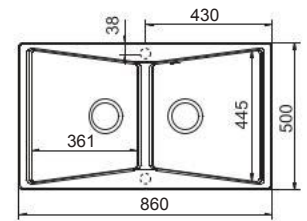

Copper Puro

Ποτηροτρύπανο "Diamond"

Στις τιμές των νεροχυτών, συμπεριλαμβάνονται βαλβίδες πολυτελείας Chrome, σωληνώσεις, λιποσυλλέκτης.

COLOUR

Alpina / Superwhite

Croma

Γούρνες: 36,1x44,5x19,5εκ.
Οπές: 1+1 προχαραγμένες
Κοπή πάγκου: 84x48εκ. (R10)