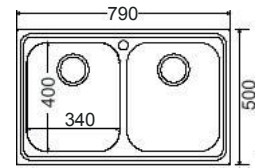

INOX
ΕΝΘΕΤΟΙ

 100x50εκ.
Λείο

 Καλάθι Inox
(33x39 εκ.)

Γούρνες: 34x40x19εκ.
Οπή: 1
Κοπή πάγκου: 95x48εκ.

Γούρνες: 34x40x18εκ.
Οπή: 1
Κοπή πάγκου: 77x48εκ.

Γούρνες: 34x40x18εκ.
Οπή: 1
Κοπή πάγκου: 84x48εκ.

INOX
ΕΝΘΕΤΟΙ