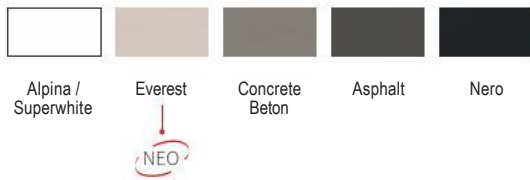

Γούρνα: 50x40x20εκ.
Κοπή πάγκου: 50x40εκ. (R9)

"PERFECT DRAIN" SCHOCK PATENDEED
κομψές βαλβίδες 1½", χωρίς χείλος

- το σκαράκι δεν εξέχει από το επίπεδο του πυθμένα
- ευκολία στον καθαρισμό, καμμία τριβή με τα σκεύη

* Έως Εξάντλησης
Μπωλ κρεμαστό Inox
(42,5x15,3 εκ.)

Επιφάνεια αποστράγγισης
σιλικόνης (40x41,5 εκ.)

Καλάθι κρεμαστό Inox
(43,5x32εκ.)

Σκάρα αποστράγγισης
Inox (33,6x39,2x1,2 εκ.)

Chrome
Dispenser