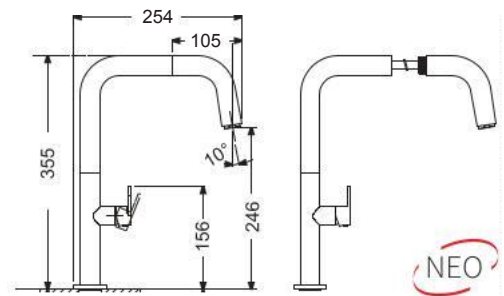

Αγγίξτε με ασφάλεια !

Αντιβακτηριδιακή επίστρωση ABF στο συρόμενο ντους και στο λεβιέ (νανο ιόντα αργύρου), η οποία εξαλείφει κάθε βακτηριακό φορτίο

ARMANDO
VICARIO

Eva

Gold Brushed

Περιστρεφόμενο ρουζούνι με συρόμενο ντους.