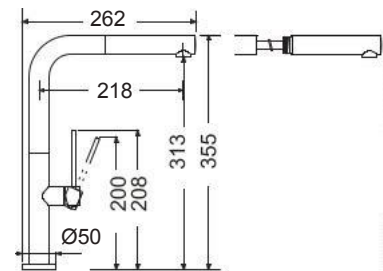

Eva Black Brushed

Περιστρεφόμενο ρουζούνι με συρόμενο ντους.

ARMANDO
VICARIO

Tozo Black Brushed

Περιστρεφόμενο ρουζούνι με συρόμενο ντους.

COLOUR

COLOUR

Eva