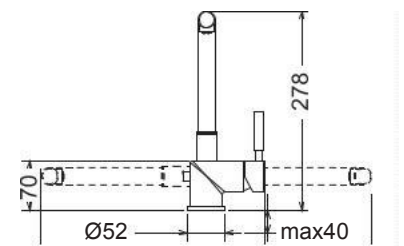

ANTIQUÉ BRASS

5
ΧΡΟΝΙΑ
ΕΓΓΥΗΣΗ

ARMANDO
VICARIO

Tozo Antique brass

Περιστρεφόμενο ρουζούνι με συρόμενο ντους.

COLOUR

laTorre

NEO