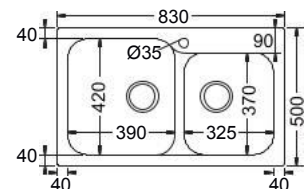

White Beige Platinum Concrete Graphite

Καλάθι κρεμαστό Inox (43,5x32 εκ.)

Γούρνα: 70x39,8x20εκ.

Οπές: 3 προχαραγμένες

Κοπή:

•ένθετου: 73,6x47,6εκ. (R10)

•υποκαθ/νου: χρσιμ. το νεροχύτη

Graphite