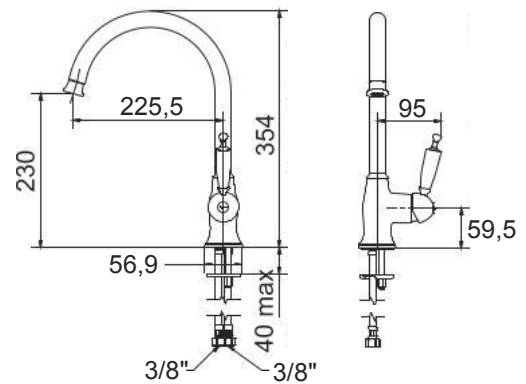

Περιστρεφόμενο / Ανακλινόμενο ρουξούνι για χρήση παραθύρου. Ελάχιστο ύψος: 8 εκ.

Princeton

Bronze

Περιστρεφόμενο ρουζούνι.

Oxford Black matt

Περιστρεφόμενο / αποσπώμενο τηλέφωνο με άθραυστο σπινάλι.

Oxford Black matt