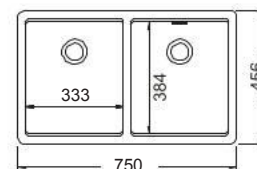

Γούρνες: 33,3x38,4x20εκ.
Κοπή πάγκου: 73x43,6εκ. (R9)

"PERFECT DRAIN" SCHOCK PATENDEED κομψές βαλβίδες 1½", χωρίς χείλος

- το σαράκι δεν εξέρχει από το επίπεδο του πυθμένα
- ευκολία στον καθαρισμό, καμμία τριβή με τα σκεύη