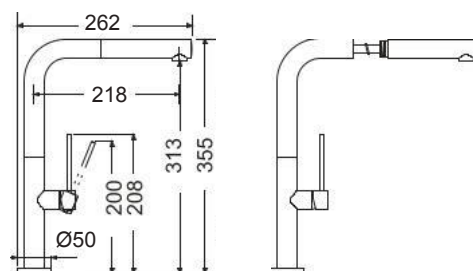

COLOUR

ARMANDO
VICARIO

Tozo

White matt

Περιστρεφόμενο ρουξούνι με συρόμενο ντους.

COLOUR

ARMANDO
VICARIO

Tozo