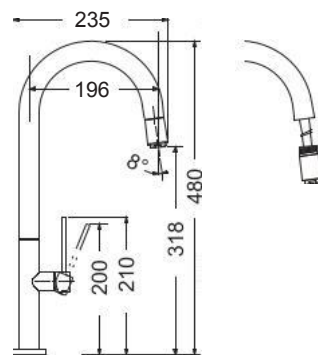

BLACK BRUSHED

5 ΧΡΟΝΙΑ
ΕΓΓΥΗΣΗ

ARMANDO
VICARIO

Tozo Black Brushed

Περιστρεφόμενο ρουζούνι με συρόμενο ντους.

100%
INOX

eurorama

Black Brushed PVD

Περιστρεφόμενο ρουζούνι με συρόμενο ντους και άθραυστο σπινάλ, 100% INOX.

COLOUR