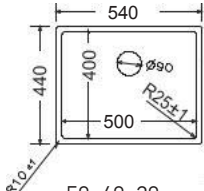

Γούρνα 34x40x20εκ.
Κοπή πάγκου πατρών

Καλάθι κρεμαστό Inox
(43,5x32 εκ.)

Γούρνα 40x40x20εκ.
Κοπή πάγκου πατρών

Καλάθι κρεμαστό Inox
(43,5x32 εκ.)

Γούρνα 45x40x20εκ.
Κοπή πάγκου πατρών

Καλάθι κρεμαστό Inox
(43,5x32 εκ.)