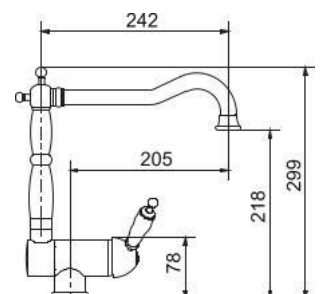

Chrome

Μακρύ περιστρεφόμενο ρουξούνι.

Oxford

Chrome

Περιστρεφόμενο ρουξούνι.

Oxford Chrome

Περιστρεφόμενο / Ανακλινόμενο ρουζούνι για χρήση παραθύρου. Ελάχιστο ύψος: 8 εκ.

Princeton