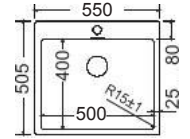

Γούρνα: 50x40x20εκ.
Οπή: 1
Κοπή πάγκου: 53x48,5εκ.

Καλάθι Ιnox
(37x31,5 εκ.)

INOX
ΕΝΘΕΤΟΙ

Γούρνα: 71x40x20εκ.
Οπή: 1
Κοπή πάγκου: 74x48,5εκ.

Καλάθι κρεμαστό Ιnox
(43,5x32 εκ.)

Μεγάλη Γούρνα: 45x40x20εκ.
Μικρή Γούρνα: 34x40x20εκ.
Οπή: 1
Κοπή πάγκου: 84x48,5εκ.