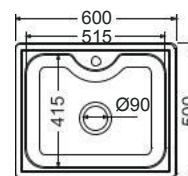

Νεροχύτες από Ανοξείδωτο Χάλυβα AISI 304
ΑΘΟΥΒΟΙ

Satin (Λείο)

Σαγρέ

Γούρνα: 51,5x41,5x20εκ.
Οπή: 1
Κοπή πάγκου: 57x47,5εκ.

INOX
ΕΝΘΕΤΟΙ