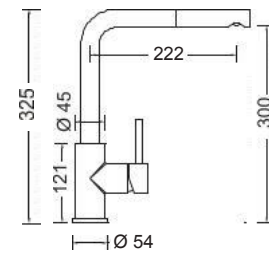

100%
INOX

Τηλέφωνο ντους Inox 316.