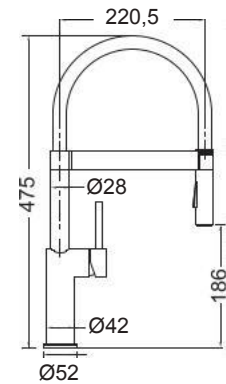

ντους με μαγνήτη επαναφοράς στο μπράσο στήριξης

Inox 316 L

Περιστρεφόμενο, αποσπώμενο ντους με μαγνήτη,
2 λειτουργιών (shower / spray), Inox 316 L.