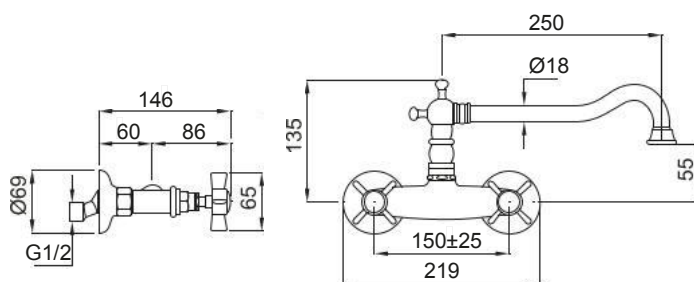

Περιστρεφόμενο / Ανακλινόμενο ρουξούνι για χρήση παραθύρου. Ελάχιστο ύψος: 8 εκ.

Princeton

Bronze

Περιστρεφόμενο ρουζούνι.

Oxford Black matt

Περιστρεφόμενο / αποσπώμενο τηλέφωνο με άθραυστο σπινάλι.

Oxford Black matt