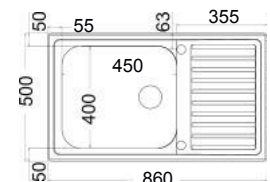

Αντιστρεφόμενος
Γούρνα: 45x40x19εκ.
Οπές: 1+1
Κοπή πάγκου: 84x48εκ.