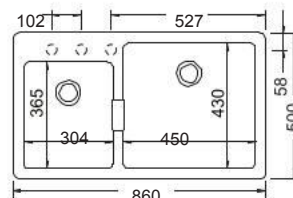

Γούρνα μεγάλη: 45x43x21εκ.
Γούρνα μικρή: 30,4x36,5x21εκ.
Οπές: 3 προχαραγμένες
Κοπή πάγκου: 84x48εκ. (R10)

"PERFECT DRAIN" SCHOCK PATENDEDE
κομψές βαλβίδες 1½", χωρίς χείλος

- το σαράκι δεν εξέρχει από το επίπεδο του πυθμένα
- ευκολία στον καθαρισμό, καμμία τριβή με τα σκεύη