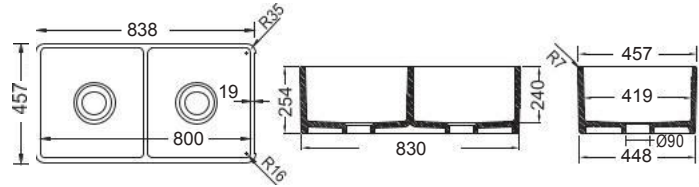

84x46εκ.

Επικαθήμενος White γυαλιστερό
Χρώματα matt

Χρώματα έως Εξάντλησης

Brown matt
Grey matt
Black matt

COLOUR

White
Γυαλιστερό White Matt

* Brown Matt * Grey Matt * Black Matt

*Έως εξάντλησης των αποθεμάτων