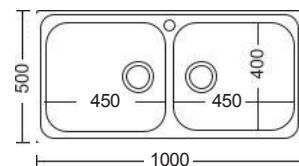

Γούρνες: 45x40x21εκ.
Οπή: 1
Κοπή πάγκου: 98x48εκ.

INOX
ΕΝΘΕΤΟΙ

Καλάθι Inox
(42,5x40 εκ.)

Ποδιά L: Αριστερά | R: Δεξιά

Γούρνα: 50x40x21,5εκ.
Οπή: 1
Κοπή πάγκου: 98x48εκ.

Καλάθι Inox
Μικρό (39x29,5 εκ.)
Μεγάλο (42,5x40 εκ.)