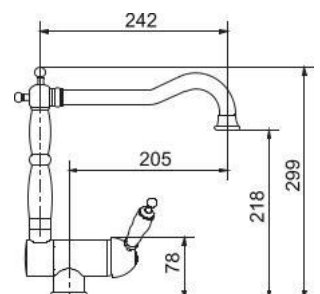

Oxford

Bronze

Περιστρεφόμενο / Ανακλινόμενο ρουξούνι για χρήση παραθύρου. Ελάχιστο ύψος: 8 εκ.