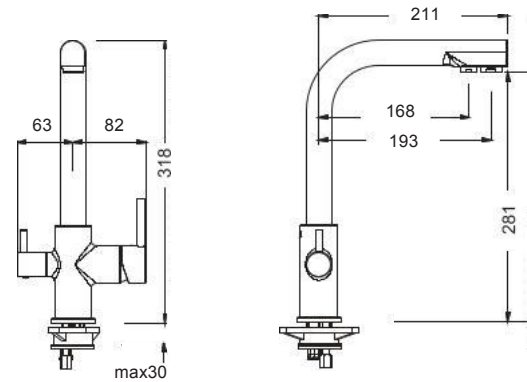

CORA

NEO

FILTER SPOUT στόμιο για φίλτρο νερού

5
ΧΡΟΝΙΑ
ΕΓΓΥΗΣΗ

Χωρίς Ανάμιξη (κρύο)

Inox Finish

Περιστρεφόμενο στόμιο με διακόπτη ON/OFF, για σύνδεση με φίλτρο νερού - ½".

CHROME