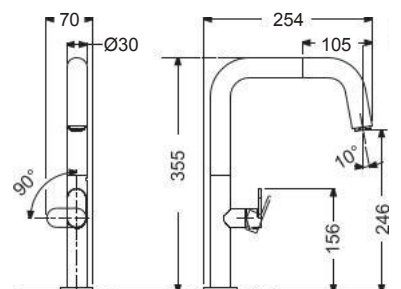

Eva

Black matt

Περιστρεφόμενο ρουξούνη με συρόμενο ντους.

Αγγίξτε με ασφάλεια !

Αντιβακτηριδιακή επίστρωση ABF στο συρόμενο ντους και στο λεβιέ (νανο ιόντα αργύρου), η οποία εξαλείφει κάθε βακτηριακό φορτίο