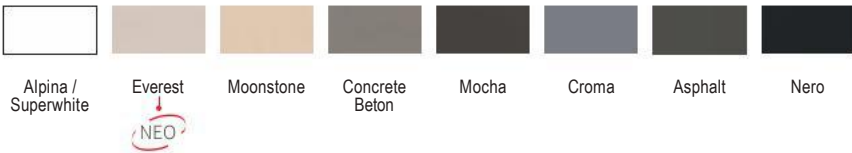

COLOUR

Αντιστρέφόμενος

Γούρνα μεγάλη: 40,5x43x20εκ.

Γούρνα μικρή: 34,8x35,2x17εκ.

Οπές: 2+2 προχαραγμένες

Κοπή πάγκου: 84x48εκ. (R10)

Μπωλ γωνιακό κρεμαστό
Ανθρακί ABS (36,7x13,5 εκ.)

Ξύλο κοπής BAMB00
(54x30 εκ.)

Επιφάνεια κοπής Fibre Rock
(36,8x18,5 εκ.)

Σχάρα αποστράγγισης Inox
(33,6x48x1,2 εκ.)

Καλάθι Inox
(32,5x32,5 εκ.)

Βαλβίδες
+ Υπερχείλιση Inox

Inox Gunmetal Puro Copper

Chrome
Colors
Dispenser

Inox Gunmetal Puro Copper

Ποτηροτράπηνο
"Diamond"

Στις τιμές των νεροκυτών, συμπερ/νται βαλβίδες πολυτελείας Chrome, σωληνώσεις, λιποσυλλέκτης.