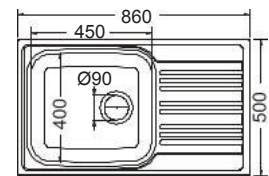

Οπή: κατόπιν ζήτησης

Κοπή πάγκου: 84x48εκ.

Λείο

Σαγρέ

Πλήρης συσκευασία: 10 τεμ.

Καλάθι Inox
(42,5x40 εκ.)

Αντιστρεφόμενος

Γούρνα: 45x40x19εκ.