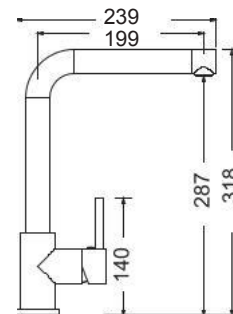

Granite
Περιστρεφόμενο ρουξούνι με συρόμενο ντους.

Χρώματα **CRISTALITE®**

Fluo Granite

Περιστρεφόμενο ρουξούνι,
περιστρεφόμενο επιστόμιο.

Χρώματα **CRISTALITE®**

COLOUR