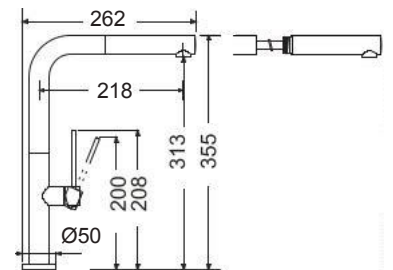

Tozo

Gold Brushed

Περιστρεφόμενο ρουζούνι με συρόμενο ντους.

COLOUR