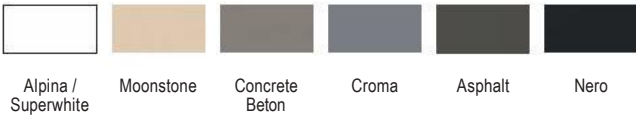

Ποτηροτύλινο
"Diamond"

Στις τιμές των νεροκυτών, συμπεριλαμβάνονται βαλβίδες πολυτελείας Chrome, σωληνώσεις, λιποσυλλέκτης.

COLOUR

Asphalt

Alпина / Superwhite

Αντιστρέφόμενος

Γούρνα: 46,5x43,6x19,5εκ.
 Οπές: 1+1 προχαραγμένες
 Κοπή πάγκου: 76x48εκ. (R10)