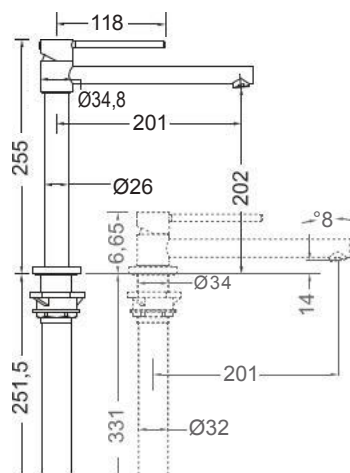

Chrome

2 οπών με βυθιζόμενο ρουζούνι. Ελάχιστο ύψος: 4,6 εκ.
Ιδανική για ανοιγόμενο παράθυρο.

Tonda

Chrome

Βυθιζόμενος κορμός. Ελάχιστο ύψος: 6,65 εκ.
Ιδανική για ανοιγόμενο παράθυρο.

CHROME

ΑΝΑΚΛΙΝΟΜΕΝΕΣ / ΠΑΡΑΘΥΡΟΥ