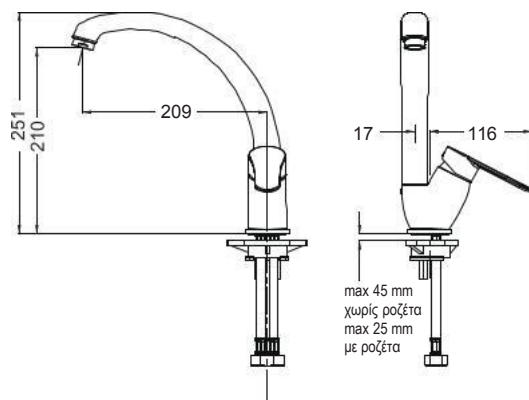

eurorama

Viva

Chrome

Περιστρεφόμενο ρουξούνι.

CHROME