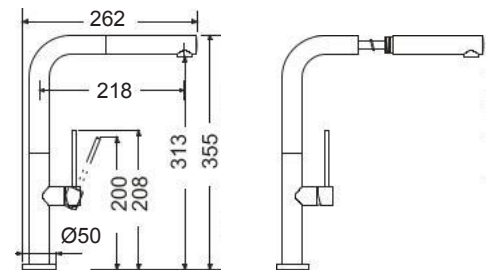

Raw Black matt

Περιστρεφόμενο ρουξούνι με συρόμενο ντους 2 λειτουργιών (shower / spray) και άθραυστο σπιράλ.

Tozo

Black matt

Περιστρεφόμενο ρουξούνι με συρόμενο ντους.

Tozo

Black matt

Περιστρεφόμενο ρουξούνι με συρόμενο ντους.