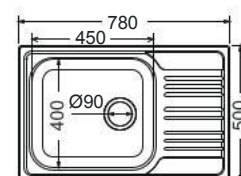

Κοπή πάγκου: 75,5x48εκ.

◀ 60 ▶

78x50εκ.

Λείο

Σαγρέ

Πλήρης συσκευασία: 10 τεμ.

Καλάθι Inox
(42,5x40 εκ.)

Αντιστρεφόμενος