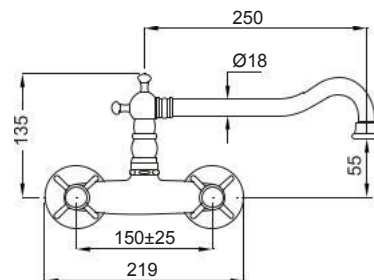

Princeton

Inox Finish

Τοίχου με περιστρεφόμενο ρουξόυνι.