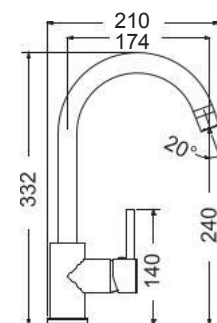

Fluo Chrome

Περιστρεφόμενο ρουξούνη.

CHROME