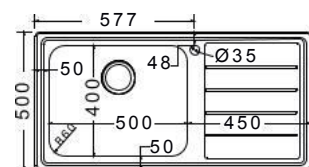

Γούρνες: 45x40x21εκ.
Οπή: 1
Κοπή πάγκου: 98x48εκ.

INOX
ΕΝΘΕΤΟΙ

Καλάθι Inox
(42,5x40 εκ.)

Ποδιά L: Αριστερά | R: Δεξιά

Γούρνα: 50x40x21,5εκ.
Οπή: 1
Κοπή πάγκου: 98x48εκ.

Καλάθι Inox
Μικρό (39x29,5 εκ.)
Μεγάλο (42,5x40 εκ.)