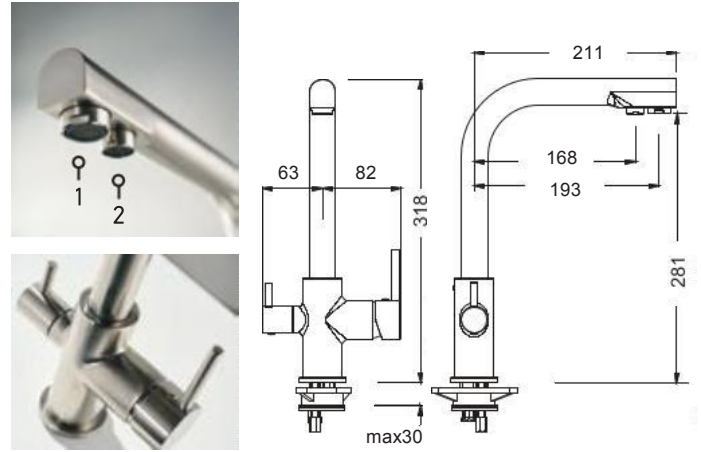

CHROME

Μπαταρία 3 παροχών και 2 εξόδων με περιστρεφόμενο ρουζούνι

- Στόμιο 1: έξοδος νερού ύδρευσης (ζεστό / κρύο)
- Στόμιο 2: έξοδος νερού ντεπόζιτου ή πόσιμου νερού

CHROME

για σύνδεση με ντεπόζιτο.	Inox Finish
για σύνδεση με φίλτρο πόσιμου νερού αντίστροφης όσμωσης.	Inox Finish