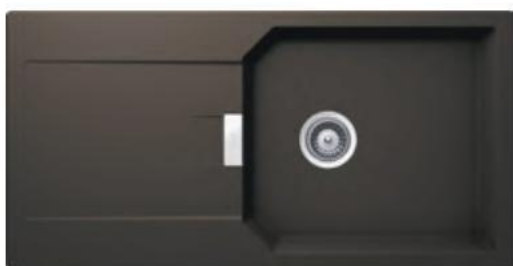

Αντιστρεφόμενος

Γούρνα: 36,5x44,8x20εκ.
Οπές: 2+2 προχαραγμένες
Κοπή πάγκου: 67x49εκ. (R10)

NEO
Μπωλ γωνιακό κρεμαστό
Ανθρακί ABS (36,7x13,5 εκ.)

Καλάθι κρεμαστό Inox
(46x34εκ.)

Chrome
Dispenser

Ποτηροτρύπανο
"Diamond"

Αντιστρεφόμενος

Γούρνα: 50x44,6x20εκ.
Οπές: 2+2 προχαραγμένες
Κοπή πάγκου: 98x49εκ. (R10)

NEO
Μπωλ γωνιακό κρεμαστό
Ανθρακί ABS (36,7x13,5 εκ.)

Καλάθι κρεμαστό Inox
(46x34εκ.)

Chrome
Dispenser

Ποτηροτρύπανο
"Diamond"

Αντιστρεφόμενος

Γούρνες: 35x44,6x20εκ.
Οπές: 1+1 προχαραγμένες
Κοπή πάγκου: 114x49εκ. (R10)

NEO
629733
Μπωλ γωνιακό κρεμαστό
Ανθρακί ABS (36,7x13,5 εκ.)

W28N
Καλάθι κρεμαστό Inox
(46x34εκ.)

629095
Ποτηροτρύπανο "Diamond".

ΠΡΟΣΟΧΗ ΣΤΟ ΤΡΥΠΗΜΑ ΓΙΑ ΜΠΑΤΑΡΙΑ: με ποτηροτρύπανο από την ΠΙΣΩ πλευρά, με σφυρί από την επάνω.