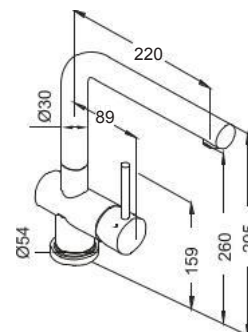

ΦΥΣΙΚΟΣ ΜΠΡΟΥΝΤΖΟΣ - ΠΡΟΣΟΧΗ στον καθαρισμό.
ΟΧΙ χημικά - ΜΟΝΟ νερό/σαπούνι.

RAME PVD

5
ΧΡΟΝΙΑ
ΕΓΓΥΗΣΗ

100%
INOX

COLOUR

EAPELL

Rame PVD

Περιστρεφόμενο ρουξούλι, 100% INOX.