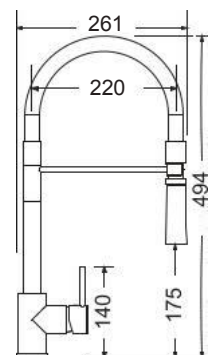

Fluo

Chrome

Περιστρεφόμενο, αποσπώμενο ντους 2 λειτουργιών
(shower / spray).