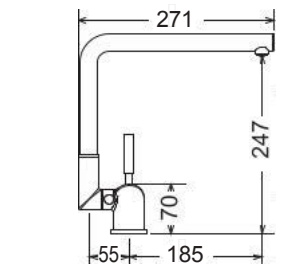

NEO

Tech Antique brass

Περιστρεφόμενο / Ανακλινόμενο ρουζούνι για χρήση παραθύρου. Ελάχιστο ύψος: 7 εκ.