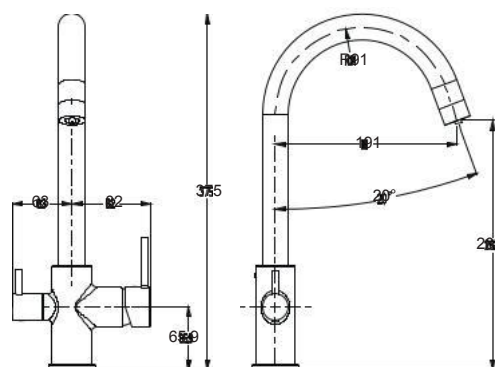

CHROME

για σύνδεση με ντεπόζιτο.	Inox Finish
για σύνδεση με φίλτρο πόσιμου νερού αντίστροφης όσμωσης.	Inox Finish