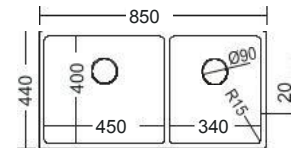

Γούρνα 50x40x20εκ.
Κοπή πάγκου πατρών

INOX
ΥΠΟΚΑΘ.

Καλάθι κρεμαστό Inox
(43,5x32 εκ.)

Γούρνα 71x40x20εκ.
Κοπή πάγκου πατρών

Καλάθι κρεμαστό Inox
(43,5x32 εκ.)

Μεγάλη Γούρνα 45x40x20εκ.
Μικρή Γούρνα 34x40x20εκ.
Κοπή πάγκου πατρών