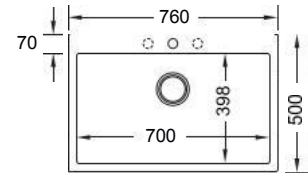

Beige

NEO

White Beige Concrete Graphite

Γούρνα 54x39,8x20εκ.

Κοπή:

•ένθετου: 57,6x47,6εκ. (R10)

•υποκαθ/νου: χρσιμ. το νεροχύτη

Graphite