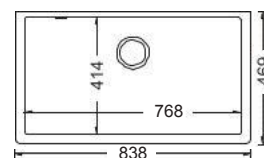

Γούρνα: 76,8x41,4x24εκ.
Κοπή πάγκου: 78,2x42,8εκ. (R15)

Polaris