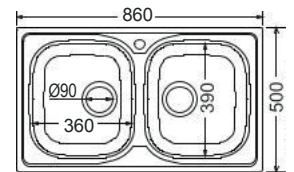

Γούρνες: 36x39x16εκ.

Οπή: 1

Κοπή πάγκου: 84x48εκ.