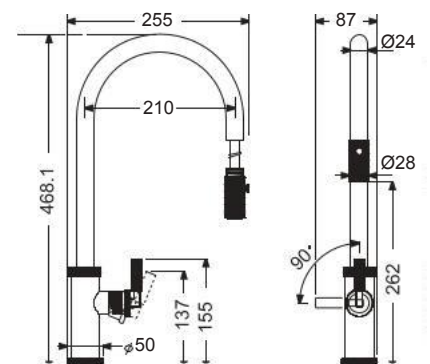

Urban

Inox Finish

Περιστρεφόμενο ρουζούνι με συρόμενο ντους 2 λειτουργιών (shower / spray) και άθραυστο σπирάλ.