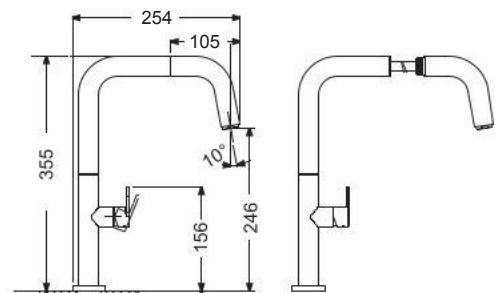

Αγγίξτε με ασφάλεια !

Αντιβακτηριδιακή επίστρωση ABF στο συρόμενο ντους και στο λεβιέ (νανο ιόντα αργύρου), η οποία εξαλείφει κάθε βακτηριακό φορτίο

ARMANDO
VICARIO

Eva

Inox Finish

Περιστρεφόμενο ρουζούνι με συρόμενο ντους.

COLOUR