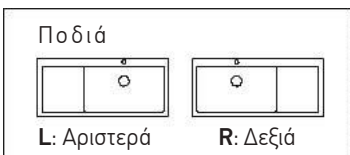

Καλάθι Ιnox
Μεγάλο κρεμαστό (43,5x32 εκ.)
Μικρό (37x31,5 εκ.)

NEO

Ποδιά **L:** Αριστερά | **R:** Δεξιά
Γούρνα: 710x40x22,8 εκ.
Οπή: 1
Κοπή πάγκου: 114x49 εκ.

Καλάθι Ιnox
(37x31,5 εκ.)

Κρέμα καθαρισμού
νεροχυτών Ιnox