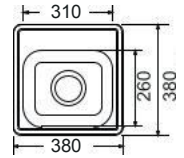

Γούρνα: 31x26x16εκ.
Οπή: κατόπιν ζήτησης
Κοπή πάγκου: 35x35εκ.