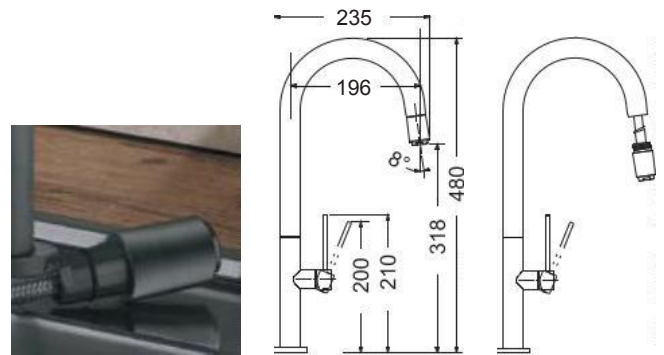

Raw Black matt

Περιστρεφόμενο ρουξούνι με συρόμενο ντους 2 λειτουργιών (shower / spray) και άθραυστο σπιράλ.

Tozo

Black matt

Περιστρεφόμενο ρουξούνι με συρόμενο ντους.

Tozo

Black matt

Περιστρεφόμενο ρουξούνι με συρόμενο ντους.