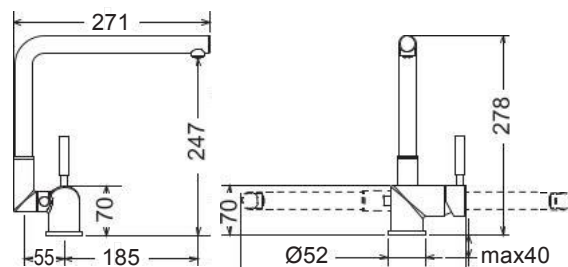

Chrome

2 οπών με βυθιζόμενο ρουζούνι. Ελάχιστο ύψος: 4,6 εκ.
Ιδανική για ανοιγόμενο παράθυρο.

Tonda

Chrome

Βυθιζόμενος κορμός. Ελάχιστο ύψος: 6,65 εκ.
Ιδανική για ανοιγόμενο παράθυρο.

CHROME

ΑΝΑΚΛΙΝΟΜΕΝΕΣ / ΠΑΡΑΘΥΡΟΥ