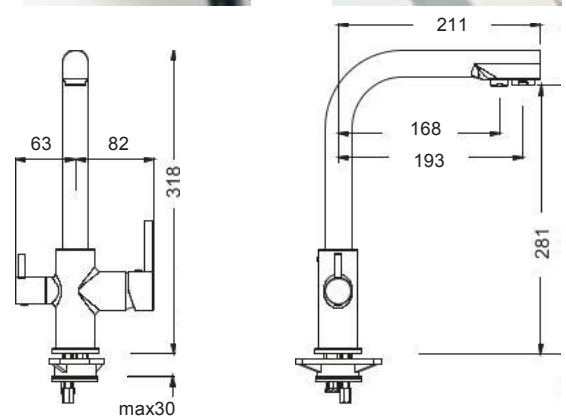

● Χωρίς Ανάμιξη (κρύο)

Black Brushed

Περιστρεφόμενο στόμιο με διακόπτη ON/OFF, για σύνδεση με φίλτρο νερού - ½".

CHROME

Μπαταρία 3 παροχών και 2 εξόδων με περιστρεφόμενο ρουζούνι

- Στόμιο 1: έξοδος νερού ύδρευσης (ζεστό / κρύο)
- Στόμιο 2: έξοδος νερού ντεπόζιτου ή πόσιμου νερού