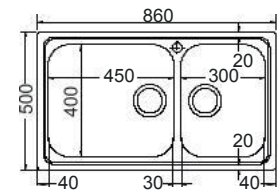

INOX
ΕΝΘΕΤΟΙ

 100x50εκ.
Λείο

 Καλάθι Inox
(33x39 εκ.)

Γούρνες: 34x40x19εκ.
Οπή: 1
Κοπή πάγκου: 95x48εκ.

Γούρνες: 34x40x18εκ.
Οπή: 1
Κοπή πάγκου: 77x48εκ.

Γούρνες: 34x40x18εκ.
Οπή: 1
Κοπή πάγκου: 84x48εκ.

INOX
ΕΝΘΕΤΟΙ