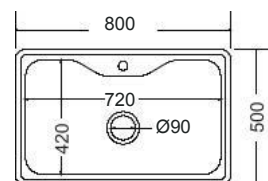

Γούρνα 72x42x21εκ.
Κοπή πάγκου 77x47εκ.
Οπή 1

Καλάθι κρεμαστό Inox
(40x26εκ.)