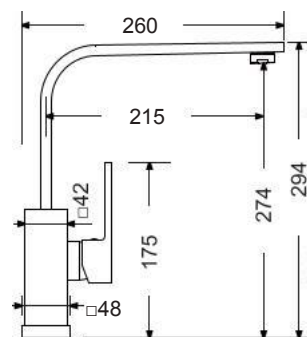

Kubo

Chrome

ARMANDO
VICARIO

Περιστρεφόμενο ρουζούνι.

CHROME