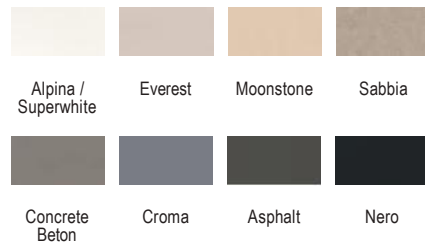

Alpin / Superwhite Moonstone Asphalt Nero

Granite
Περιστρεφόμενο ρουξούνι με συρόμενο ντους.

Χρώματα **CRISTALITE®**

Fluo Granite

Περιστρεφόμενο ρουξούνι,
περιστρεφόμενο επιστόμιο.

Χρώματα **CRISTALITE®**

COLOUR