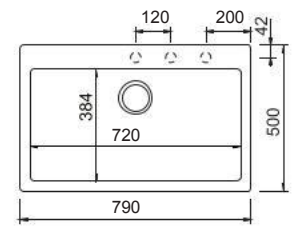

Γούρνα: 72x38,4x20εκ.
Οπές: 3 προχαραγμένες
Κοπή πάγκου: 77x48εκ. (R10)