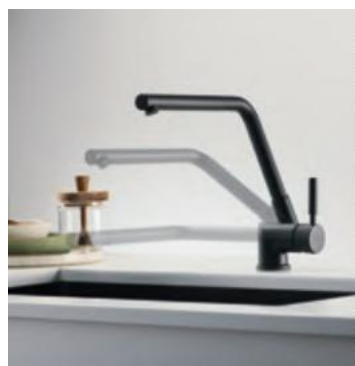

Black matt

Περιστρεφόμενο ρουξούνι.

ΠΑΡΑΘΥΡΟΥ BLACK MATT

ΑΝΑΚΛΙΝΟΜΕΝΗ

COLOUR

laTorre

Tech

Black matt