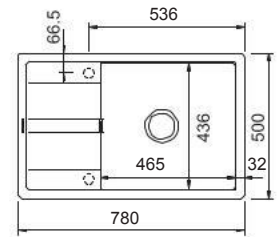

Asphalt

Αντιστρέφόμενος

Γούρνα: 46,5x43,6x19,5εκ.
Οπές: 1+1 προχαραγμένες
Κοπή πάγκου: 76x48εκ. (R10)

Βαλβίδα + Υπερχείλιση

ΠΡΟΣΟΧΗ ΣΤΟ ΤΡΥΠΗΜΑ ΓΙΑ ΜΠΑΤΑΡΙΑ: με ποτηροτρύπανο από την ΠΙΣΩ πλευρά, με σφυρί από την επάνω.