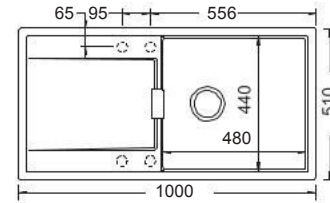

Αντιστρεφόμενος

Γούρνα: 48x44x20εκ.

Οπές: 2+2 προχαραγμένες

Κοπή πάγκου: 98x49εκ. (R10)

Μπωλ γωνιακό κρεμαστό
Ανθρακί ABS (36,7x13,5 εκ.)

Καλάθι Inox
(37x31,5 εκ.)

Σχάρα αποστράγγισης Inox
(33,6x48x1,2 εκ.)