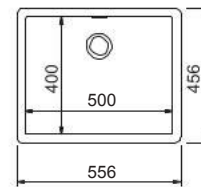

Γούρνα: 50x40x20εκ.
Κοπή πάγκου: 50x40εκ. (R9)

"PERFECT DRAIN" SCHOCK PATENDEED
κομψές βαλβίδες 1½", χωρίς χείλος

- το σκαράκι δεν εξέχει από το επίπεδο του πυθμένα
- ευκολία στον καθαρισμό, καμμία τριβή με τα σκεύη

* Έως Εξάντλησης
Μπωλ κρεμαστό Inox
(42,5x15,3 εκ.)

Επιφάνεια αποστράγγισης
σιλικόνης (40x41,5 εκ.)

Καλάθι κρεμαστό Inox
(43,5x32εκ.)

Σκάρα αποστράγγισης
Inox (33,6x39,2x1,2 εκ.)

Chrome
Dispenser