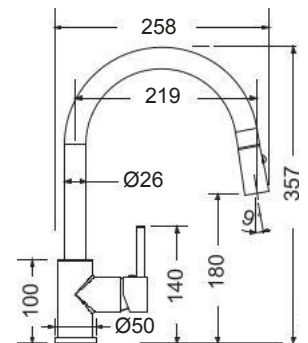

Piza

Chrome

Περιστρεφόμενο ρουξούνη με συρόμενο ντους και άθραυστο σπινάλ.

Piza

Chrome

Περιστρεφόμενο ρουξούνη με συρόμενο ντους και άθραυστο σπινάλ.

CHROME

Fluo Chrome