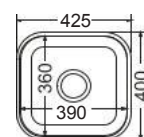

Πλήρης συσκευασία: 10 τεμ.

Γούρνα $39 \times 36 \times 18 \text{εκ.}$
Κοπή πάγκου *χρησιμ. το νεροχύτη*