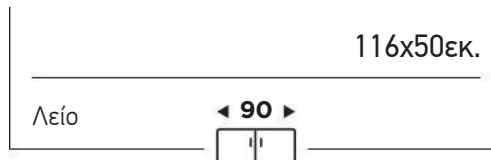

Βάθος 20 εκ.

Satin (Λείο)

Καλάθι Inox
(37x31,5 εκ.)

Γούρνα: 71x40x20εκ.
Οπή: 1
Κοπή πάγκου: 74x49εκ.

INOX
ΕΝΘΕΤΟΙ

Καλάθι Inox
(37x31,5 εκ.)

Ποδιά R: Δεξιά
Γούρνα: 50x40x21,5εκ.
Οπή: 1
Κοπή πάγκου: 98x48εκ.

Καλάθι Inox
κρεμαστό (43,5x32 εκ.)