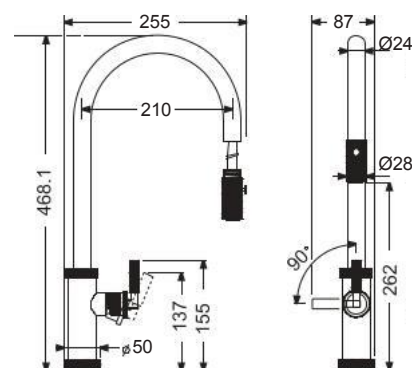

NATURAL BRASS (Φυσικός Μπρούντζος)

5 ΧΡΟΝΙΑ
ΕΓΓΥΗΣΗ

ΦΥΣΙΚΗ ΠΑΛΑΙΩΣΗ ΠΡΟΟΔΕΥΤΙΚΑ ΣΤΟΝ ΧΡΟΝΟ

COLOUR

ARMANDO
VICARIO

Urban Natural Brass

Περιστρεφόμενο ρουξούνι με συρόμενο ντους 2 λειτουργιών (shower / spray) και άθραυστο σπιράλ.

ΦΥΣΙΚΟΣ ΜΠΡΟΥΝΤΖΟΣ - ΠΡΟΣΟΧΗ στον καθαρισμό.
ΟΧΙ χημικά - ΜΟΝΟ νερό/σαπούνι.