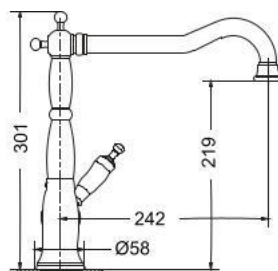

Oxford

Chrome

Μακρύ περιστρεφόμενο ρουξούνι.