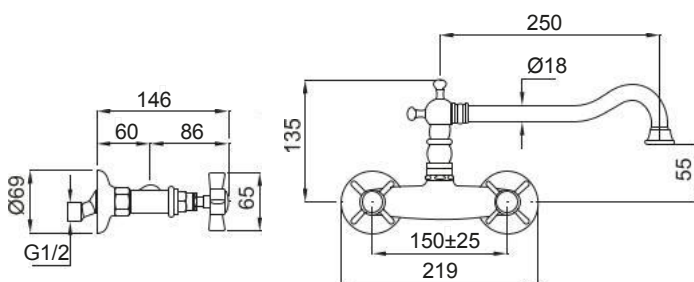

Princeton

Black matt

Περιστρεφόμενο ρουξούνι.