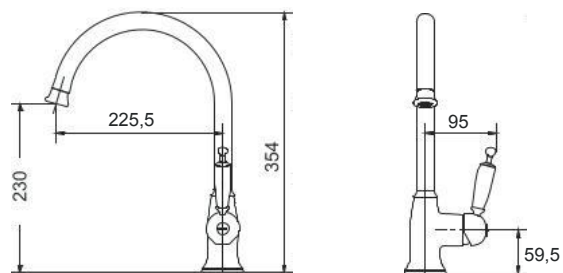

Oxford

Inox Finish

Περιστρεφόμενο ρουξόυνι.