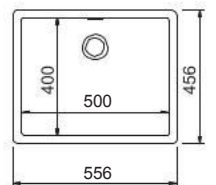

Επιφάνεια αποστράγγισης
σιλικόνης (40x41,5 εκ.)

Καλάθι κρεμαστό Inox
(40x25εκ.)

Σχάρα αποστράγγισης Inox
(33,6x39,2x1,2 εκ.)

Chrome
Dispenser

COLOUR

Concrete / Beton

60 55,6x45,6εκ. ▶

Ένθετος