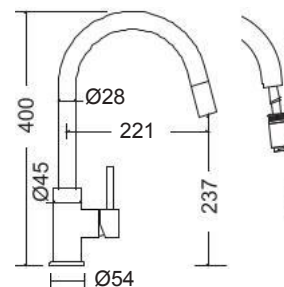

BLACK BRUSHED

5 ΧΡΟΝΙΑ
ΕΓΓΥΗΣΗ

ARMANDO
VICARIO

Tozo Black Brushed

Περιστρεφόμενο ρουζούνι με συρόμενο ντους.

100%
INOX

eurorama

Black Brushed PVD