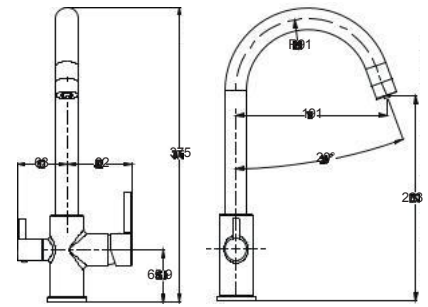

Μπαταρία 3 παροχών και 2 εξόδων με περιστρεφόμενο ρουζόμνι

- —●— Στόμιο 1: έξοδος νερού ύδρευσης (ζεστό / κρύο)
- —●— Στόμιο 2: έξοδος νερού ντεπόζιτου ή πόσιμου νερού

Black Matt
για σύνδεση με ντεπόζιτο.

Black Matt
για σύνδεση με φίλτρο πόσιμου νερού
αντίστροφης όσμωσης.

FILTER SPOUT στόμιο για φίλτρο νερού