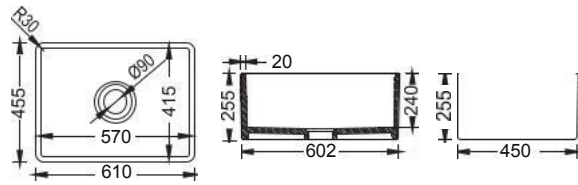

CLEAN PLUS+

Οι νεροχύτες BOCCHI με την ειδική επεξεργασία Clean Plus+, παραμένουν πάντα αστραφτερά καθαροί σαν καινούριοι.

COLOUR

61x46εκ.

Επικαθήμενος

White Γυαλιστερό
White matt

Σχάρα Inox
(58x41,9 εκ.)

Γούρνα 57x41,5x24εκ.
Κοπή πάγκου χρησιμοποιήστε τον νεροχύτη