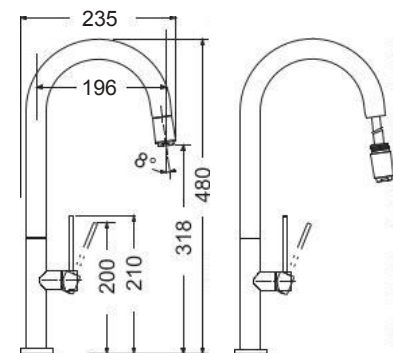

Tozo

Antique brass

Περιστρεφόμενο ρουζούνι με συρόμενο ντους.

COLOUR