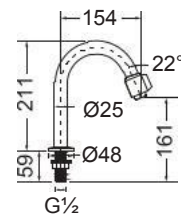

Black Brushed

Περιστρεφόμενο στόμιο με διακόπτη ON/OFF, για σύνδεση με φίλτρο νερού - ½".

CHROME