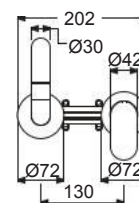

CHROME

ARMANDO
VICARIO

Laundry

Chrome

Εντοιχισμού με περιστρεφόμενο ρουξούνι.

CHROME

ΑΝΩ ΡΟΗΣ

eurorama