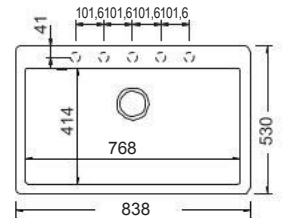

Δεν συγκρατούν οσμές
DIN 10955

Ανθεκτικοί στο ξεθώριασμα
& στους λεκέδες φαγητού
DIN EN 13310

Εξαιρετικά ανθεκτικοί
DIN 13310

COLOUR

Silverstone

1221 Bronze

Γούρνα: 76,8x41,4x24εκ.
Οπές: 5 προαγαγμένες
Κοπή πάγκου: 81,8x51εκ. (R10)