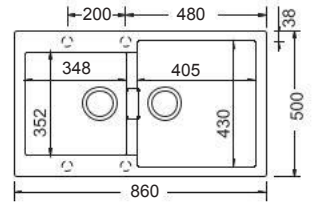

COLOUR

Αντιστρέφόμενος

Γούρνα μεγάλη: 40,5x43x20εκ.

Γούρνα μικρή: 34,8x35,2x17εκ.

Οπές: 2+2 προχαραγμένες

Κοπή πάγκου: 84x48εκ. (R10)

Μπωλ γωνιακό κρεμαστό
Ανθρακί ABS (36,7x13,5 εκ.)

Ξύλο κοπής BAMB00
(54x30 εκ.)

Επιφάνεια κοπής Fibre Rock
(36,8x18,5 εκ.)

Σχάρα αποστράγγισης Inox
(33,6x48x1,2 εκ.)

Καλάθι Inox
(32,5x32,5 εκ.)

Βαλβίδες
+ Υπερχείλιση Inox

Inox Gunmetal Puro Copper

Chrome
Colors
Dispenser

Inox Gunmetal Puro Copper

Ποτηροτράπηνο
"Diamond"

Στις τιμές των νεροκυτών, συμπερ/νται βαλβίδες πολυτελείας Chrome, σωληνώσεις, λιποσυλλέκτης.