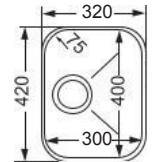

Made in ITALY

Νεροχύτες από Ανοξείδωτο Χάλυβα AISI 304
ΑΘΟΥΒΟΙ

Βάθος 18 εκ.

Satin (Λείο)

Καλάθι Inox
(39x29,5 εκ.)

Γούρνα
Κοπή πάγκου 30x40x18εκ.
πατρών