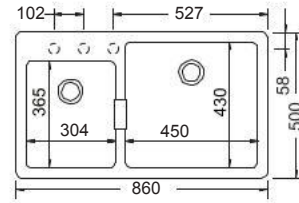

Γούρνα μεγάλη: 45x43x21εκ.
Γούρνα μικρή: 30,4x36,5x21εκ.
Οπές: 3 προχαραγμένες
Κοπή πάγκου: 84x48εκ. (R10)

"PERFECT DRAIN" SCHOCK PATENDEED
κομψές βαλβίδες 1½", χωρίς χείλος

- το σαράκι δεν εξέχει από το επίπεδο του πυθμένα
- ευκολία στον καθαρισμό, καμμία τριβή με τα σκεύη

Μπowl γωνιακό κρεμαστό
Ανθρακί ABS (36,7x13,5 εκ.)

Επιφάνεια αποστράγγισης
σιλικόνης (40x41,5 εκ.)

Επιφάνεια κοπής Fibre
Rock (36,8x18,5 εκ.)

Ξύλο κοπής BAMBOO
(54x30 εκ.)