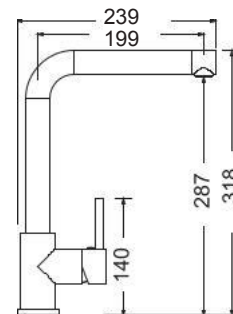

Fluo

Chrome

Περιστρεφόμενο ρουξούνι, περιστρεφόμενο επιστόμιο.

CHROME