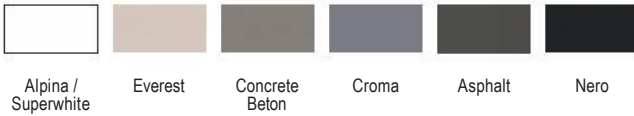

Γούρνα μεγάλη: 45x43x21εκ.
Γούρνα μικρή: 30,4x36,5x21εκ.
Οπές: 3 προχαραγμένες
Κοπή πάγκου: 84x48εκ. (R10)

"PERFECT DRAIN" SCHOCK PATENDEED
κομψές βαλβίδες 1½", χωρίς χείλος

- το σαράκι δεν εξέχει από το επίπεδο του πυθμένα
- ευκολία στον καθαρισμό, καμμία τριβή με τα σκεύη

Μπowl γωνιακό κρεμαστό
Ανθρακί ABS (36,7x13,5 εκ.)

Επιφάνεια αποστράγγισης
σιλικόνης (40x41,5 εκ.)

Επιφάνεια κοπής Fibre
Rock (36,8x18,5 εκ.)

Ξύλο κοπής BAMBOO
(54x30 εκ.)