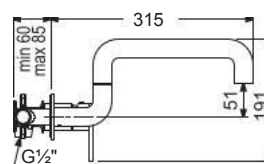

CHROME

ARMANDO
VICARIO

Laundry

Chrome

Εντοιχισμού με περιστρεφόμενο ρουξούνι.

CHROME

ΑΝΩ ΡΟΗΣ

eurorama