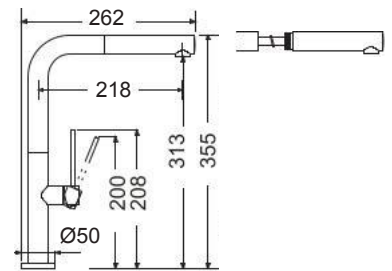

Tozo Antique brass

Περιστρεφόμενο ρουζούνι με συρόμενο ντους.

COLOUR