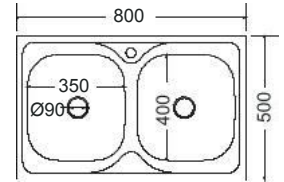

Γούρνες: 35x40x16εκ.

Οπή: 1

Κοπή πάγκου: 77,6x47,4εκ.

INOX
ΕΝΘΕΤΟΙ