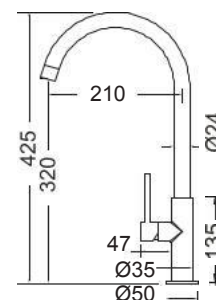

Inox 316

Περιστρεφόμενο ρουζούνι, Inox 316.

COLOUR