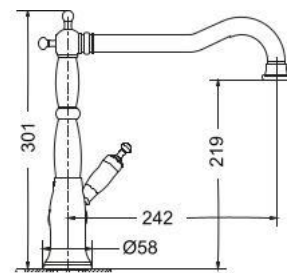

Oxford Inox Finish

Μακρύ περιστρεφόμενο ρουζούνι.