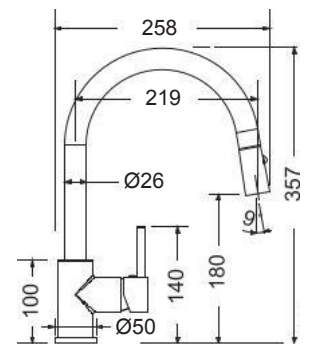

COLOUR

Granite
Περιστρεφόμενο ρουζούνι με συρόμενο ντους
2πλης ροής (shower/spray).

Χρώματα **CRISTALITE®**

Alpin / Superwhite   Moonstone   Asphalt   Nero