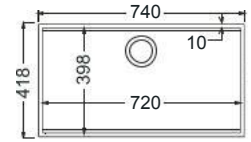

Γούρνα 72x39,8x21εκ.
Κοπή πάγκου πατρών

Μπωλ κρεμαστό Inox
(30x42,3 εκ.)

INOX
ΥΠΟΚΑΘ.

INOX
ΥΠΟΚΑΘ.

Made in ITALY

Νεροχύτες από Ανοξείδωτο Χάλυβα AISI 304
ΑΘΟΥΒΟΙ

 Βάθος 20 εκ.

 Satin (Λείο)