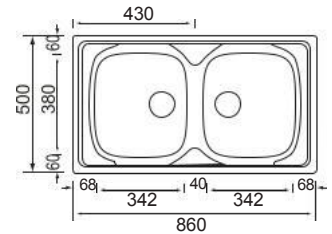

INOX
ENΘΕΤΟΙ

Made in ITALY

Νεροχύτες από Ανοξείδωτο Χάλυβα AISI 304
ΑΘΟΡΥΒΟΙ

Βάθος 16 εκ.

Satin (Λείο)

INOX
ΕΝΘΕΤΟΙ

Καλάθι Inox
(35x31 εκ.)

Γούρνες: 34,2x38x16εκ.
Οπή: κατόπιν ζήτησης
Κοπή πάγκου: 83,5x47,5εκ.