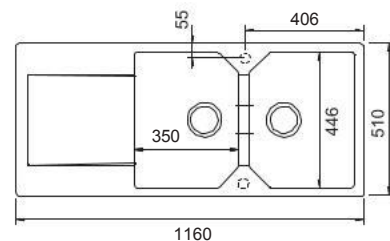

Αντιστρεφόμενος

Γούρνες: 35x44,6x20εκ.
Οπές: 1+1 προχαραγμένες
Κοπή πάγκου: 114x49εκ. (R10)

NEO
629733
Μπωλ γωνιακό κρεμαστό
Ανθρακί ABS (36,7x13,5 εκ.)

W28N
Καλάθι κρεμαστό Inox
(46x34εκ.)

629095
Ποτηροτρύπανο "Diamond".

ΠΡΟΣΟΧΗ ΣΤΟ ΤΡΥΠΗΜΑ ΓΙΑ ΜΠΑΤΑΡΙΑ: με ποτηροτρύπανο από την ΠΙΣΩ πλευρά, με σφυρί από την επάνω.