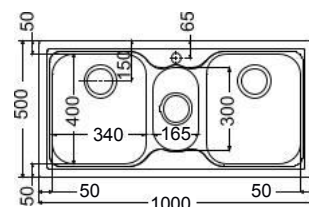

Γούρνες: 34x40x19εκ.
Οπή: 1
Κοπή πάγκου: 95x48εκ.