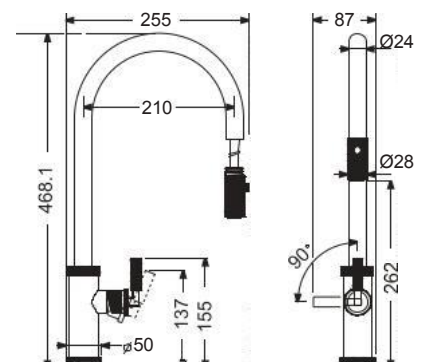

Urban

Chrome

Περιστρεφόμενο ρουξούνι με συρόμενο ντους 2 λειτουργιών (shower / spray) και άθραυστο σπιράλ.