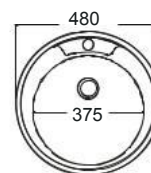

Νεροχύτες από Ανοξείδωτο Χάλυβα AISI 304
ΑΘΟΥΒΟΙ

Satin (Λείο)

Σαγρέ

INOX
ΕΝΘΕΤΟΙ

Λείο

Πλήρης συσκευασία: 10 τεμ.

Γούρνα Ø37,5x16εκ.
Κοπή πάγκου Ø41,5εκ.

Πλήρης συσκευασία: 10 τεμ.