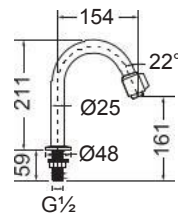

CORA

NEO

FILTER SPOUT στόμιο για φίλτρο νερού

5
ΧΡΟΝΙΑ
ΕΓΓΥΗΣΗ

Χωρίς Ανάμιξη (κρύο)

Inox Finish

Περιστρεφόμενο στόμιο με διακόπτη ON/OFF, για σύνδεση με φίλτρο νερού - ½".

CHROME