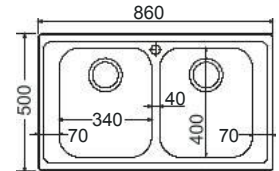

Γούρνες: 34x40x18εκ.
Οπή: 1
Κοπή πάγκου: 84x48εκ.

INOX
ΕΝΘΕΤΟΙ