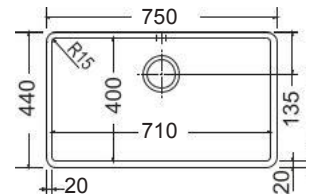

COLOUR

INOX PVD

COLOUR

Made in ITALY

Νεροχύτες από Ανοξείδωτο Χάλυβα AISI 304
Επίστρωση PVD

 Βάθος 20 εκ.

COLOUR

Γούρνα 71x40x20εκ.
Κοπή πάγκου πατρών