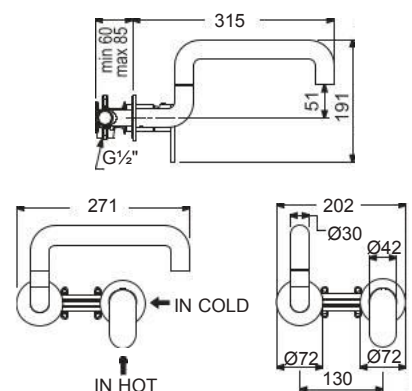

COLOUR

ARMANDO
VICARIO

Tozo

White matt

Περιστρεφόμενο ρουξούνι με συρόμενο ντους.

COLOUR

ARMANDO
VICARIO

Tozo