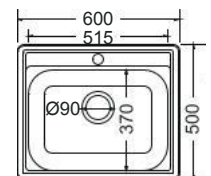

Γούρνα: 51,5x37x18,5εκ.
Οπή: 1
Κοπή πάγκου: 56x46,5εκ.