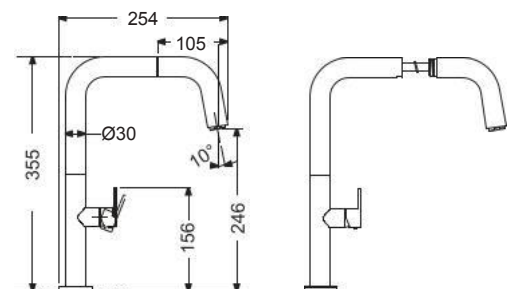

Eva

Chrome

Περιστρεφόμενο ρουζούνι με συρόμενο ντους.

Αγγίξτε με ασφάλεια !

Αντιβακτηριδιακή επίστρωση ABF στο συρόμενο ντους και στο λεβιέ (νανο ιόντα αργύρου), η οποία εξαλείφει κάθε βακτηριακό φορτίο.