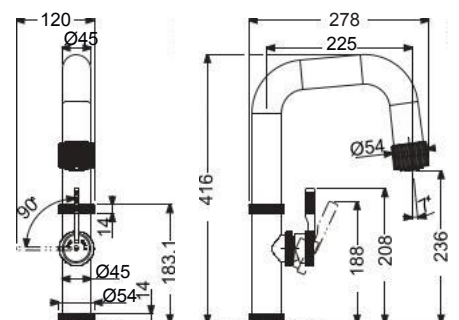

COLOUR

Raw Black matt

Περιστρεφόμενο ρουξούνι με συρόμενο ντους 2 λειτουργιών (shower / spray) και άθραυστο σπιράλ.