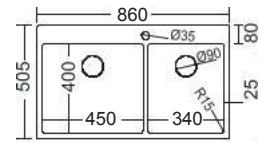

Γούρνα: 50x40x20εκ.
Οπή: 1
Κοπή πάγκου: 53x48,5εκ.

Καλάθι Ιnox
(37x31,5 εκ.)

INOX
ΕΝΘΕΤΟΙ

Γούρνα: 71x40x20εκ.
Οπή: 1
Κοπή πάγκου: 74x48,5εκ.

Καλάθι κρεμαστό Ιnox
(43,5x32 εκ.)

Μεγάλη Γούρνα: 45x40x20εκ.
Μικρή Γούρνα: 34x40x20εκ.
Οπή: 1
Κοπή πάγκου: 84x48,5εκ.