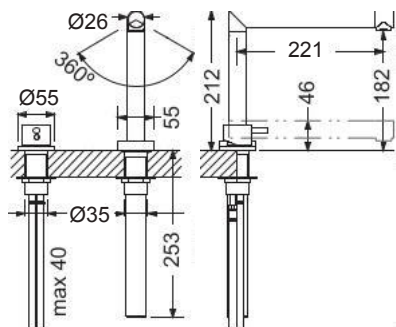

Chrome

2 οπών με βυθιζόμενο ρουζούνι. Ελάχιστο ύψος: 4,6 εκ.
Ιδανική για ανοιγόμενο παράθυρο.

Tonda

Chrome

Βυθιζόμενος κορμός. Ελάχιστο ύψος: 6,65 εκ.
Ιδανική για ανοιγόμενο παράθυρο.

CHROME

ΑΝΑΚΛΙΝΟΜΕΝΕΣ / ΠΑΡΑΘΥΡΟΥ