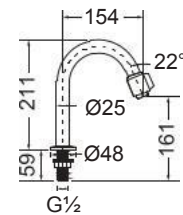

Black Matt
για σύνδεση με ντεπόζιτο.

Black Matt
για σύνδεση με φίλτρο πόσιμου νερού
αντίστροφης όσμωσης.

FILTER SPOUT στόμιο για φίλτρο νερού

● Χωρίς Ανάμιξη (κρύο)

Black Matt

Περιστρεφόμενο στόμιο με διακόπτη ON/OFF, για σύνδεση με φίλτρο νερού - 1/2".