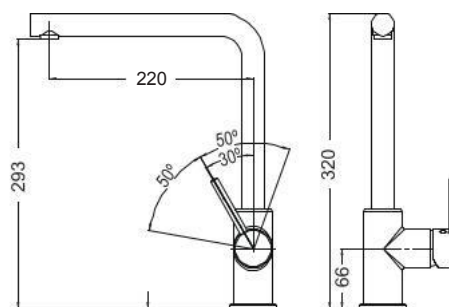

Tonda

Chrome

Περιστρεφόμενο ρουξούνι

CHROME