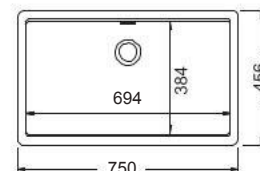

Δεν συγκρατούν οσμές
DIN 10955

Εξαιρετικά ανθεκτικοί
DIN 13310

COLOUR

• Κατάλληλος και για υποκαθήμενη τοποθέτηση, σελ. 33.

Γούρνα: 69,4x38,4x20εκ.
Κοπή πάγκου: 73x43,6εκ. (R9)

"PERFECT DRAIN" SCHOCK PATENDETE κομμές βαλβίδες 1½", χωρίς χείλος