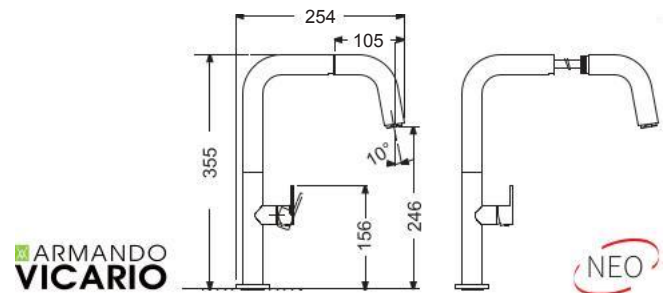

Αγγίξτε με ασφάλεια !

Αντιβακτηριδιακή επίστρωση ABF στο συρόμενο ντους και στο λεβιέ (νανο ιόντα αργύρου), η οποία εξαλείφει κάθε βακτηριακό φορτίο

Eva Black Brushed

Περιστρεφόμενο ρουζούνι με συρόμενο ντους.