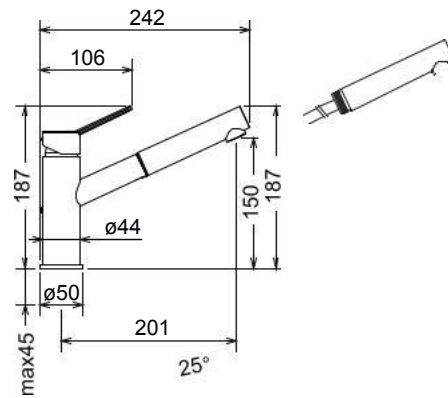

laTorre

Newpro

Chrome

Περιστρεφόμενο ρουξούνι με συρόμενο ντους και άθραυστο σπινάλι.

CHROME