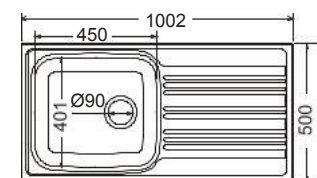

Οπή: κατόπιν ζήτησης

Κοπή πάγκου: 84x48εκ.

Λείο

Πλήρης συσκευασία: 10 τεμ.

Καλάθι Inox
W13 (42,5x40 εκ.)

Αντιστρεφόμενος

Γούρνα: 45x40x19εκ.

Οπή: κατόπιν ζήτησης