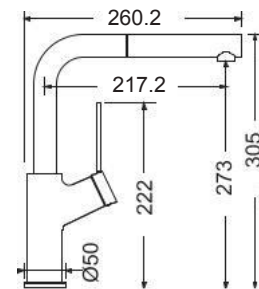

Chrome

Περιστρεφόμενο ρουξούνη με συρόμενο ντους και άθραυστο σπινάλ.

CHROME