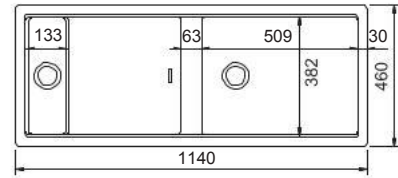

Αντιστρεφόμενος

Γούρνα μεγάλη: 50,9x38,4x23εκ.

Γούρνα μικρή: 13,3x38,4x14εκ.

Χωρίς Οπές

Κοπή πάγκου: ένθετου 112x44εκ. (R10)
υποκαθήμενου 108x40εκ. (R10)

"PERFECT DRAIN" SCHOCK PATENTED
κομψές βαλβίδες 1½", χωρίς χείλος

- το σφαράκι δεν εξέχει από το επίπεδο του πυθμένα
- ευκολία στον καθαρισμό, καμμία τριβή με τα σκεύη

"PERFECT DRAIN"
κομψές βαλβίδες 1½"
μικρότερου προφίλ