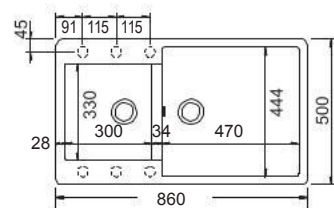

COLOUR

Croma

Alpina

Αντιστρεφόμενος

Γούρνα μεγάλη: 47x44,4x21εκ.

Γούρνα μικρή: 30x33x19εκ.

Οπές: 3+3 προχαραγμένες

Κοπή πάγκου: 84,6x48,6εκ. (R10)

Επιφ. αποστράγγισης αλκιδόνης (40x41,5εκ.)

Επιφάνεια κοπής Fibre Rock (36,8x18,5εκ.)

Ξύλο κοπής BAMBOO (54x30εκ.)

Καλάθι κρεμαστό Ιnox (36,5x29εκ.)

Βαλβίδες + Υπερχειλίσση

Bronze Copper Black

Chrome Colors Dispenser

Copper Puro

Ποτηροτρύπανο "Diamond"

Στις τιμές των νεροχυτών, συμπεριλαμβάνονται βαλβίδες πολυτελείας Chrome, σωληνώσεις, λιποσυλλέκτης.