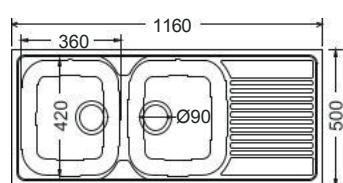

Κοπή πάγκου: 97,5x48εκ.

Λείο

Πλήρης συσκευασία: 5 τεμ.

Καλάθι Inox
(33x39 εκ.)

Αντιστρεφόμενος

Γούρνες: 36x42x15εκ.

Οπή: κατόπιν ζήτησης

Κοπή πάγκου: 113,5x47,5εκ.