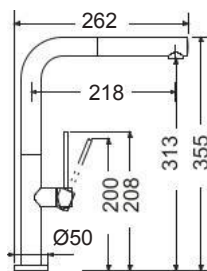

COLOUR

Tozo

Granite

Περιστρεφόμενο ρουξούνι με συρόμενο ντους
2πλης ροής (shower/spray).

Χρώματα **CRISTADUR®**

Polaris Silverstone Puro

Χρώματα **CRISTALITE®**

Alpina / Superwhite Concrete Beton Asphalt Nero

SPRAY

SHOWER