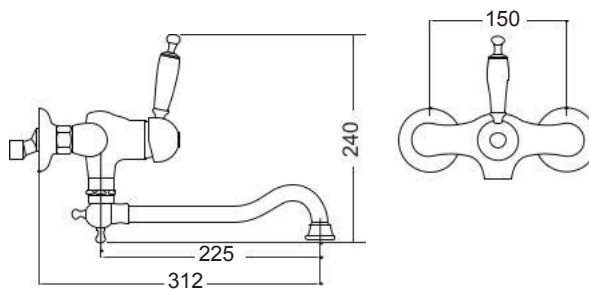

*

Oxford

Chrome

Τοίχου με περιστρεφόμενο ρουξούνι.

Έως εξάντλησης των αποθεμάτων