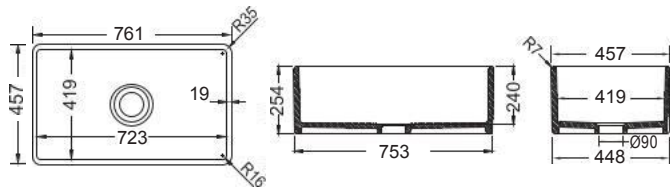

76x46εκ.

Επικαθήμενος

White γυαλιστερό
Χρώματα matt
Χρώματα έως Εξάντλησης
Brown matt

Σχάρα Inox
(70x39 εκ.)

Γούρνα 72,3x41,9x24εκ.
Κοπή πάγκου χρησιμοποιήστε τον νεροχύτη

*Brown Matt

*Έως εξάντλησης των αποθεμάτων