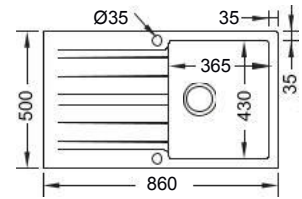

Αντιστρεφόμενος

Γούρνα: 36,5x43x21εκ.
Οπές: 1+1 προχαραγμένες
Κοπή πάγκου: 83,6x47,2εκ.