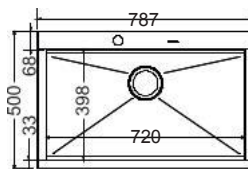

Βάθος 21 εκ.

110
Satin (Λείο)

INOX
ΕΝΘΕΤΟΙ

Μπωλ κρεμαστό Inox
(30x42,3 εκ.)

Γούρνα: 72x39,8x21εκ.
Οπή: 1
Κοπή πάγκου: 77x48εκ.

INOX
ENΘΕΤΟΙ

Made in ITALY

Νεροχύτες από Ανοξείδωτο Χάλυβα AISI 304
ΑΘΟΥΒΟΙ