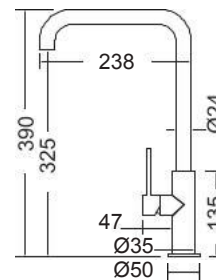

Inox 316

Περιστρεφόμενο ρουξούνι με συρόμενο ντους και άθραυστο σπινάλι, Inox 316.

100%
INOX