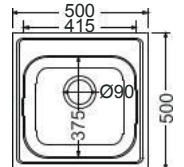

Γούρνα: 35,5x34x15εκ.
Οπή: κατόπιν ζήτησης
Κοπή πάγκου: 43x43εκ.

INOX
ΕΝΘΕΤΟΙ

Λείο

Πλήρης συσκευασία: 10 τεμ.

Γούρνα: 41x28x16εκ.
Οπή: κατόπιν ζήτησης,
Δεξιά ή Αριστερά
Κοπή πάγκου: 44x34εκ.

Λείο

Πλήρης συσκευασία: 12 τεμ.