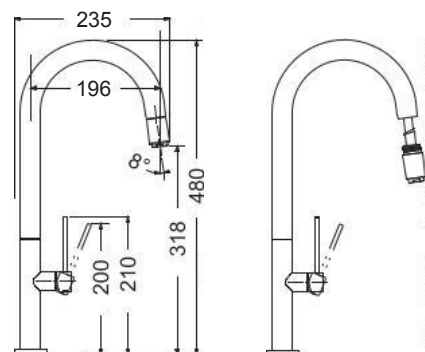

COLOUR

COLOUR

Urban Black matt / Gold Brushed

Περιστρεφόμενο ρουξούνι με συρόμενο ντους 2 λειτουργιών (shower / spray) και άθραυστο σπινάλι.

COLOUR

Tozo Black matt / Gold Brushed

Περιστρεφόμενο ρουξούνι με συρόμενο ντους.