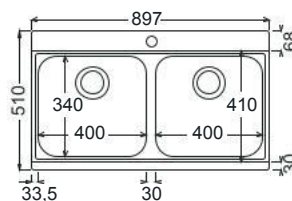

Καλάθι Inox
(33x39 εκ.)

89,7x51εκ.

Λείο

Συμπεριλαμβάνει:

- 2 x κρύσταλλα συρόμενα
- 2 x αόρατες βαλβίδες

Γούρνες: 40x34x23εκ.
Οπή: 1
Κοπή πάγκου: 86x48εκ.

Made in ITALY

Νεροχύτες από Ανοξείδωτο Χάλυβα AISI 304
ΑΘΟΥΒΟΙ