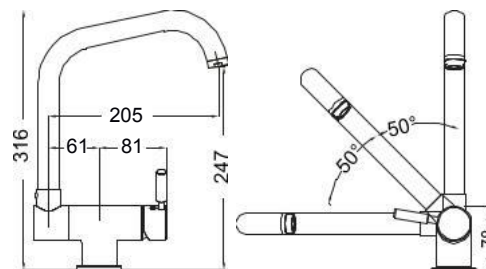

eurorama

Design

Chrome

Περιστρεφόμενο / Ανακλινόμενο ρουζούνι για χρήση παραθύρου. Ελάχιστο ύψος: 7,8 εκ.

CHROME