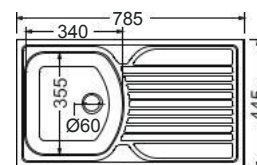

Αντιστρεφόμενος

Γούρνα: 34x35,5x15εκ.

Οπή: κατόπιν ζήτησης

Κοπή πάγκου: 76,5x43 εκ.