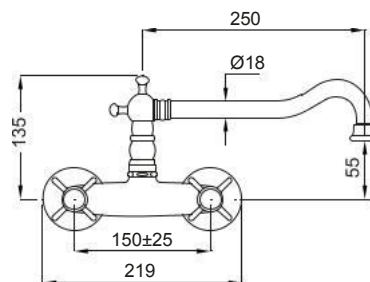

Chrome

Μακρύ περιστρεφόμενο ρουξούνι.

Oxford

Chrome

Περιστρεφόμενο ρουξούνι.

Oxford Chrome

Περιστρεφόμενο / Ανακλινόμενο ρουζούνι για χρήση παραθύρου. Ελάχιστο ύψος: 8 εκ.

Princeton