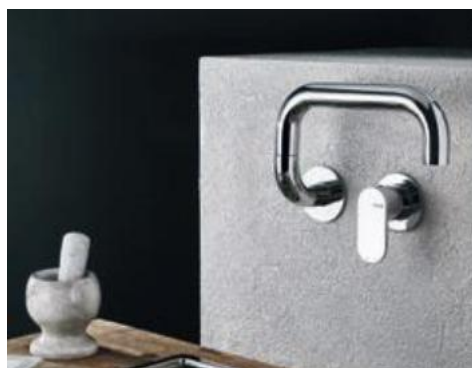

CHROME

ARMANDO
VICARIO

Laundry

Chrome

Εντοιχισμού με περιστρεφόμενο ρουξούνι.

CHROME

ΑΝΩ ΡΟΗΣ

eurorama