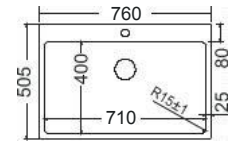

Γούρνα: 71x40x20εκ.
Οπή: 1
Κοπή πάγκου: 74x48,5εκ.

Καλάθι κρεμαστό Ιnox
(43,5x32 εκ.)