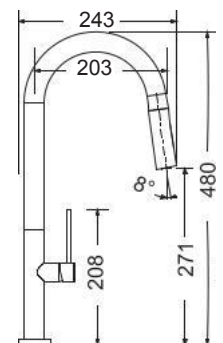

Tozo

Granite

Περιστρεφόμενο ρουζούνι με συρόμενο ντους
2πλης ροής (shower/spray).

Χρώματα **CRISTADUR**

Polaris Silverstone Puro

Χρώματα **CRISTALITE**

Alpina / Superwhite Asphalt Nero

COLOUR