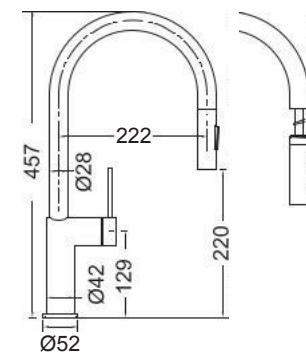

COLOUR

Inox 316 L

Περιστρεφόμενο ρουζούνι με συρόμενο ντους 2 λειτουργιών
(shower / spray), Inox 316 L.