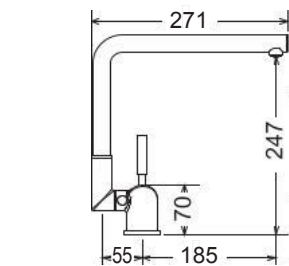

COLOUR

Ιδανική για
χρήση παραθύρου

Tech

Inox Finish

Περιστρεφόμενο / Ανακλινόμενο ρουξούνι για χρήση παραθύρου. Ελάχιστο ύψος: 7 εκ.