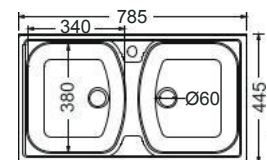

Συμπεριλαμβάνει μόνο βαλβίδα 1½"

Πλήρης συσκευασία: 10 τεμ.

Καλάθι Inox
(35x31 εκ.)

78,5x44,5εκ.

Γούρνες: 34x38x15εκ.

Οπή: 1

Κοπή πάγκου: 76x43 εκ.

Κρέμα καθαρισμού
νεροχυτών Inox