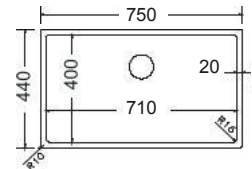

Γούρνα 71x40x20εκ.
Κοπή πάγκου πατρών