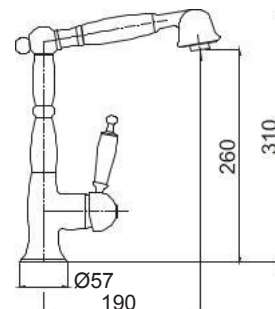

Oxford

Chrome

Περιστρεφόμενο / αποσπώμενο τηλέφωνο με
άθραυστο σπινάλι.