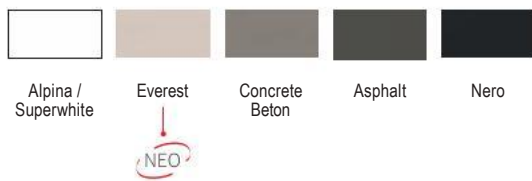

"PERFECT DRAIN" SCHOCK PATENDEED κομψές βαλβίδες 1½", χωρίς χειλός

- το σαράκι δεν εξέρχεται από το επίπεδο του πυθμένα
- ευκολία στον καθαρισμό, καμμία τριβή με τα σκεύη