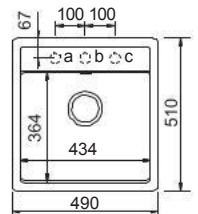

Γούρνα: 43,4x36,4x18εκ.
Κοπή πάγκου: 47x49εκ. (R10)