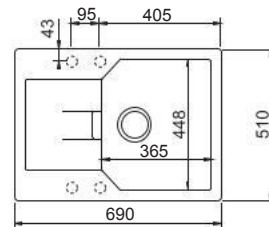

Αντιστρεφόμενος

Γούρνα: 36,5x44,8x20εκ.
Οπές: 2+2 προχαραγμένες
Κοπή πάγκου: 67x49εκ. (R10)

NEO
Μπωλ γωνιακό κρεμαστό
Ανθρακί ABS (36,7x13,5 εκ.)

Καλάθι κρεμαστό Inox
(46x34εκ.)

Chrome
Dispenser

Ποτηροτρύπανο
"Diamond"