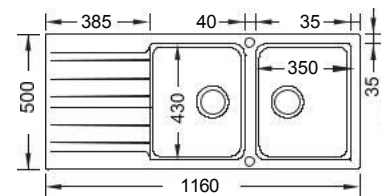

Αντιστρεφόμενος

Γούρνα: 52,5x43x21εκ.
Οπές: 1+1 προχαραγμένες
Κοπή πάγκου: 97,6x47,6εκ.

Beige

Έως εξάντλησης των αποθεμάτων

Beige Graphite

Καλάθι Inox
(33x39 εκ.)

Αντιστρεφόμενος

Γούρνες: 35x43x21,2εκ.
Οπές: 1+1 προχαραγμένες
Κοπή πάγκου: 113,2x47,2εκ.