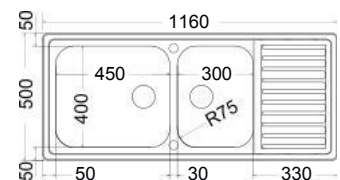

Αντιστρεφόμενος
Γούρνα μεγάλη: 45x40x19εκ.
Γούρνα μικρή: 30x40x19εκ.
Οπές: 1+1
Κοπή πάγκου: 14x48εκ.