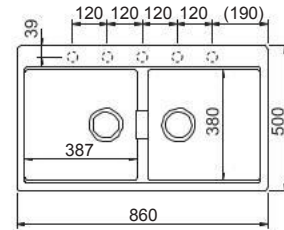

Γούρνες: 38,7x38x20εκ.
Οπές: 5 προχαραγμένες
Κοπή πάγκου: 84x48εκ. (R10)

NEO

Μπωλ γωνιακό κρεμαστό
Ανθρακί ABS (36,7x13,5 εκ.)

Έως Εξάντλησης
Μπωλ κρεμαστό Inox
(39,3x15,3x10,9 εκ.)

Έως Εξάντλησης
Δίσκος αποστράγγισης
κρεμαστός Inox (33,2x39,2x2,2 εκ.)

Επιφάνεια αποστράγγισης
αιλκόννης (40x41,5 εκ.)

Ξύλο κοπής BAMBOO
(54x30 εκ.)

Επιφάνεια κοπής Fibre Rock
(36,8x18,5 εκ.)

Καλάθι κρεμαστό Inox
(39x33 εκ.)