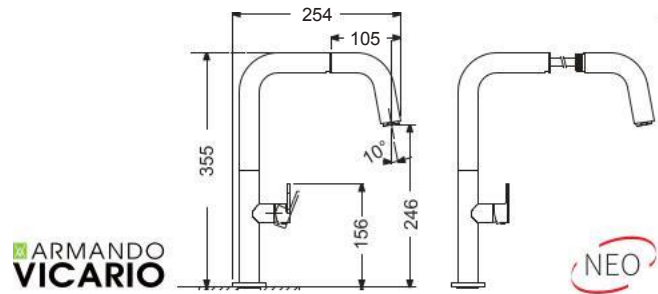

Αγγίξτε με ασφάλεια !

Αντιβακτηριδιακή επίστρωση ABF στο συρόμενο ντους και στο λεβιέ (νανο ιόντα αργύρου), η οποία εξαλείφει κάθε βακτηριακό φορτίο

Eva

Antique brass

Περιστρεφόμενο ρουζούνι με συρόμενο ντους.