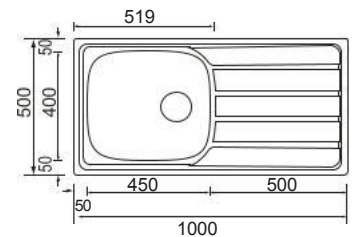

INOX
ENΘΕΤΟΙ

Made in ITALY

Νεροχύτες από Ανοξείδωτο Χάλυβα AISI 304
ΑΘΟΡΥΒΟΙ

Βάθος 16 εκ.

Satin (Λείο)

INOX
ΕΝΘΕΤΟΙ

Καλάθι Inox
(35x31 εκ.)

Γούρνες: 34,2x38x16εκ.
Οπή: κατόπιν ζήτησης
Κοπή πάγκου: 83,5x47,5εκ.