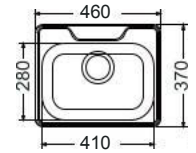

Γούρνα: 35,5x34x15εκ.
Οπή: κατόπιν ζήτησης
Κοπή πάγκου: 43x43εκ.

INOX
ΕΝΘΕΤΟΙ

Λείο

Πλήρης συσκευασία: 10 τεμ.

Γούρνα: 41x28x16εκ.
Οπή: κατόπιν ζήτησης,
Δεξιά ή Αριστερά
Κοπή πάγκου: 44x34εκ.

Λείο

Πλήρης συσκευασία: 12 τεμ.