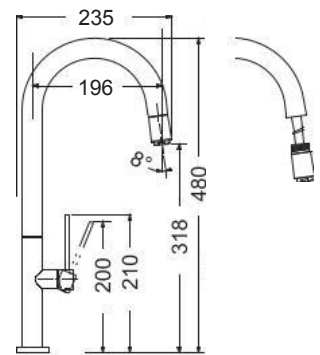

GOLD BRUSHED

5 ΧΡΟΝΙΑ
ΕΓΓΥΗΣΗ

ARMANDO
VICARIO

Tozo Gold Brushed

Περιστρεφόμενο ρουζούνι με συρόμενο ντους.

100%
INOX

eurorama

Gold Brushed PVD

Περιστρεφόμενο ρουζούνι με συρόμενο ντους και άθραυστο σπινάλ, 100% INOX.

COLOUR