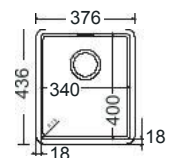

Γούρνα 71x40x20εκ.
Κοπή πάγκου πατρών

 Καλάθι Inox
(37x31,5 εκ.)

Γούρνα 50x40x20εκ.
Κοπή πάγκου πατρών

 Καλάθι Inox
(37x31,5 εκ.)

INOX
ΥΠΟΚΑΘ.

Γούρνα 34x40x20εκ.
Κοπή πάγκου πατρών

 Καλάθι Inox
(37x31,5 εκ.)