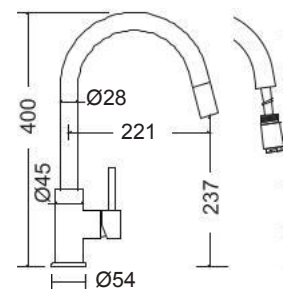

Gold Brushed PVD

Περιστρεφόμενο ρουζούνι με συρόμενο ντους και άθραυστο σπινάλ, 100% INOX.

COLOUR