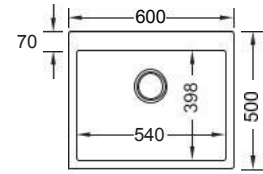

White Beige Concrete Graphite

Γούρνα 54x39,8x20εκ.

Κοπή:

•ένθετου: 57,6x47,6εκ. (R10)

•υποκαθ/νου: χρσιμ. το νεροχύτη