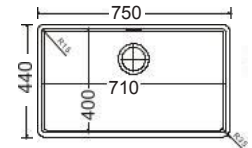

Γούρνα 72x39,8x21εκ.
Κοπή πάγκου πατρών

Μπωλ κρεμαστό Inox
(30x42,3 εκ.)

INOX
ΥΠΟΚΑΘ.

INOX
ΥΠΟΚΑΘ.

Made in ITALY

Νεροχύτες από Ανοξείδωτο Χάλυβα AISI 304
ΑΘΟΥΒΟΙ

 Βάθος 20 εκ.

 Satin (Λείο)