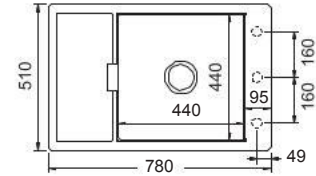

Polaris Silverstone Puro

Αντιστρεφόμενος

Γούρνα: 44x44x20εκ.
Οπές: 3 προχαραγμένες
Κοπή πάγκου: 76x49εκ. (R10)

Μπowl γωνιακό κρεμαστό
Ανθρακί ABS (36,7x13,5 εκ.)

Καλάθι κρεμαστό Inox
(40x25 εκ.)

Βαλβίδα +
Υπερχείλιση Inox