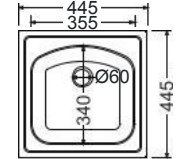

Γούρνα: 35,5x34x15εκ.
Οπή: κατόπιν ζήτησης
Κοπή πάγκου: 43x43εκ.

INOX
ΕΝΘΕΤΟΙ

Λείο

Πλήρης συσκευασία: 10 τεμ.

Γούρνα: 41x28x16εκ.
Οπή: κατόπιν ζήτησης,
Δεξιά ή Αριστερά
Κοπή πάγκου: 44x34εκ.

Λείο

Πλήρης συσκευασία: 12 τεμ.