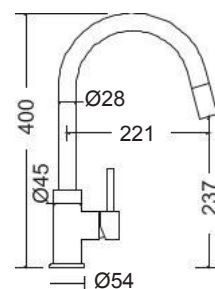

100%
INOX

COLOUR

Inox 316 L

Περιστρεφόμενο ρουζούνι με συρόμενο ντους 2 λειτουργιών
(shower / spray), Inox 316 L.

Τηλέφωνο ντους Inox.

Inox 316

Περιστρεφόμενο ρουζούνι με συρόμενο ντους και άθραυστο σπινάλ, Inox 316.