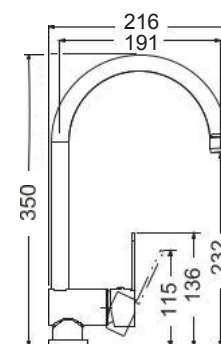

ARMANDO
VICARIO

Base

Chrome

Περιστρεφόμενο ρουξούνι.

CHROME