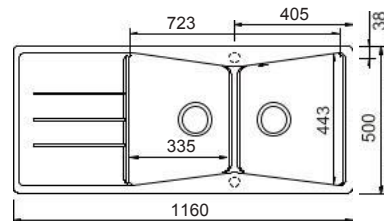

Αντιστρεφόμενος

Γούρνες: 33,5x44,3x20εκ.

Οπές: 1+1 προχαραγμένες

Κοπή πάγκου: 114x48εκ. (R10)

Ξύλο κοπής BAMBOO (54x30 εκ.)

Επιφάνεια κοπής Fibre Rock (36,8x18,5 εκ.)

Καλάθι Inox (37,3/31x31,8εκ.)

Καλάθι κρεμαστό Inox (43,5x32 εκ.)

Bronze Copper Black

Βαλβίδες + Υπερχείλιση

Ποτηροτρόπινο "Diamond"

ΠΡΟΣΟΧΗ ΣΤΟ ΤΡΥΠΗΜΑ ΓΙΑ ΜΠΑΤΑΡΙΑ: με ποτηροτρόπινο από την ΠΙΣΩ πλευρά, με σφυρί από την επάνω.