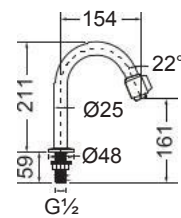

CHROME

CHROME

● Χωρίς Ανάμιξη (κρύο)

Gold Brushed

Περιστρεφόμενο στόμιο με διακόπτη ON/OFF, για σύνδεση με φίλτρο νερού - 1/2".

● Χωρίς Ανάμιξη (κρύο)

Antique Brass

Περιστρεφόμενο στόμιο με διακόπτη ON/OFF, για σύνδεση με φίλτρο νερού - ½".