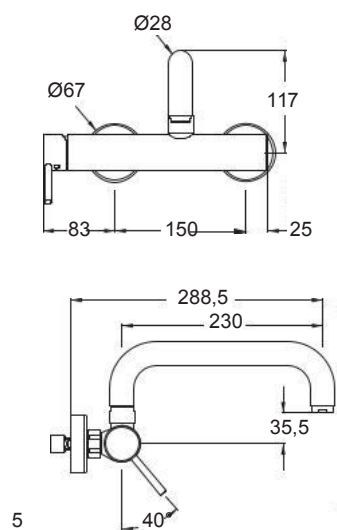

CHROME

ARMANDO
VICARIO

Laundry

Chrome

Εντοιχισμού με περιστρεφόμενο ρουξούνι.

CHROME

ΑΝΩ ΡΟΗΣ

eurorama