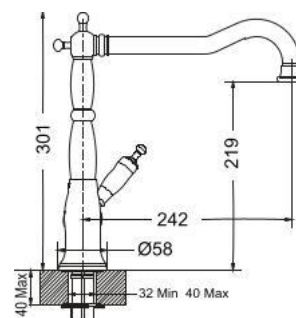

Bronze

Περιστρεφόμενο / αποσπώμενο τηλεφωνο με
άθραυστο σπирάλ.

Oxford

Bronze

Μακρύ περιστρεφόμενο ρουξούνι.

RETRO

Oxford

Bronze