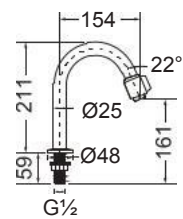

CHROME

● Χωρίς Ανάμιξη (κρύο)

Chrome

Περιστρεφόμενο στόμιο με διακόπτη ON/OFF, για σύνδεση με φίλτρο νερού - 1/2".

CHROME

Μπαταρίες Κουζίνας

All time Classic

Retro