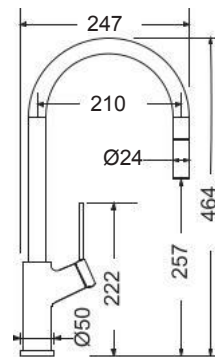

CHROME

Tozo

Chrome

Περιστρεφόμενο ρουξούνη με συρόμενο ντους 2πλής ροής (shower/spray).

Tozo

Chrome

Περιστρεφόμενο ρουξούνη με συρόμενο ντους 2πλής ροής (shower/spray).

CHROME