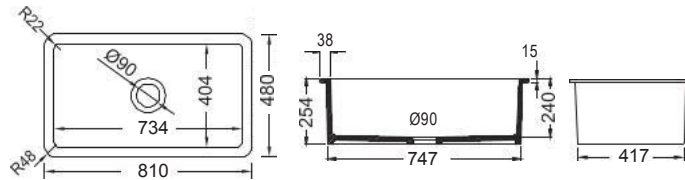

COLOUR

White Matt Brown Matt Black Matt

Grey Matt

*Έως εξάντλησης των αποθεμάτων

Εξωτερική **81x48εκ.**
 Ένθετος ή Υποκαθήμενος Χρώματα matt
 Χρώματα έως Εξάντλησης
 Grey matt

COLOUR

Σχάρα Inox
(69x36,5 εκ.)