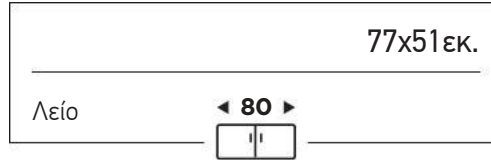

Made in ITALY

Νεροχύτες από Ανοξείδωτο Χάλυβα AISI 304
ΑΘΟΥΒΟΙ

Βάθος 20 εκ.

Satin (Λείο)

Καλάθι Inox
(37x31,5 εκ.)

Γούρνα: 71x40x20εκ.
Οπή: 1
Κοπή πάγκου: 74x49εκ.

INOX
ΕΝΘΕΤΟΙ