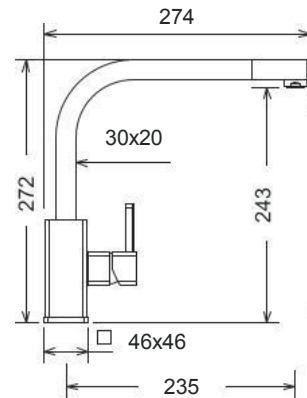

Java

Chrome

Περιστρεφόμενο ρουζούνι με συρόμενο ντους και άθραυστο σπινάλι.