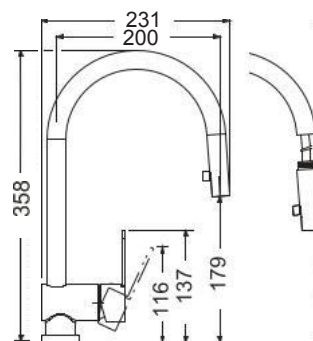

Chrome

Περιστρεφόμενο ρουξούνι με συρόμενο ντους και άθραυστο σπινάλι.

CHROME

BASE - VIVA Chrome

5 ΧΡΟΝΙΑ
ΕΓΓΥΗΣΗ

ARMANDO
VICARIO

Base

Chrome