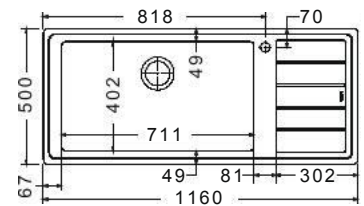

Καλάθι Inox
κρεμαστό (43,5x32 εκ.)

Ποδιά L: Αριστερά | R: Δεξιά
Γούρνα: 71,1x40,2x21,5εκ.
Οπή: 1
Κοπή πάγκου: 114x48εκ.

Κρέμα καθαρισμού
νεροχυτών Inox

Στις τιμές των νεροχυτών, συμπεριλαμβάνονται βαλβίδες πολυτελείας, σωληνώσεις, λιποσυλλέκτης.