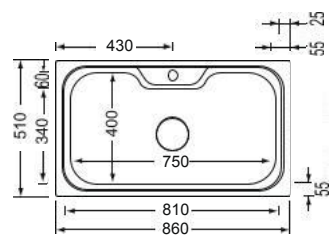

INOX
ENΘΕΤΟΙ

Made in ITALY

Νεροχύτες από Ανοξείδωτο Χάλυβα AISI 304

ΑΘΟΥΡΥΒΟΙ

Βάθος 22 εκ.

Satin (Λείο)

Γούρνα: 75x40x22εκ.

Οπή: 1