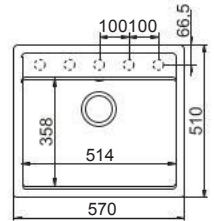

Γούρνα: 51,4x35,8x18εκ.
Οπές: 5 προχαραγμένες
Κοπή πάγκου: 55,2x49εκ. (R10)