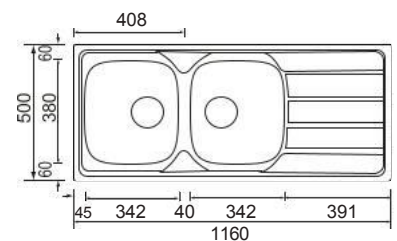

Καλάθι Inox
(35x31 εκ.)

Αντιστρεφόμενος

Γούρνα: 34,2x38x16εκ.
Οπή: κατόπιν ζήτησης
Κοπή πάγκου: 113,5x47,5εκ.

Κρέμα καθαρισμού
νεροχυτών Inox

Στις τιμές των νεροχυτών, συμπεριλαμβάνονται βαλβίδες πολυτελείας, σωληνώσεις, λιποσυλλέκτης.