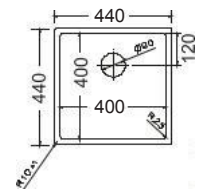

Γούρνα 40x40x20εκ.
Κοπή πάγκου πατρών