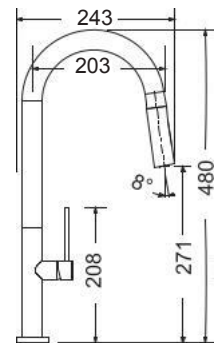

Tozo

Chrome

Περιστρεφόμενο ρουξούνη με συρόμενο ντους 2πλής ροής (shower/spray).