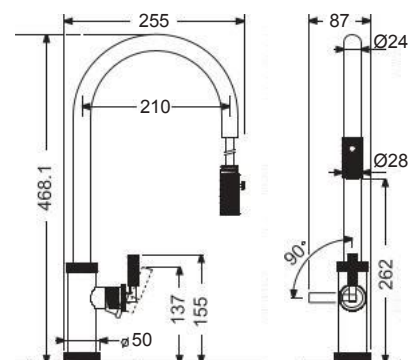

COLOUR

Urban Black matt / Gold Brushed

Περιστρεφόμενο ρουξούνι με συρόμενο ντους 2 λειτουργιών (shower / spray) και άθραυστο σπινάλι.