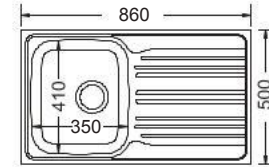

Γούρνα: 42x44x16,7εκ.

Οπή: κατόπιν ζήτησης

Κοπή πάγκου: 77x48εκ.

Λείο

Πλήρης συσκευασία: 10 τεμ.

Καλάθι Inox
(33x39 εκ.)

Αντιστρεφόμενος

Γούρνα: 35x41x17εκ.