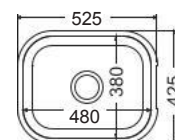

Πλήρης συσκευασία: 10 τεμ.

Γούρνα $48 \times 38 \times 18 \text{εκ.}$
Κοπή πάγκου *χρησιμ. το νεροχύτη*