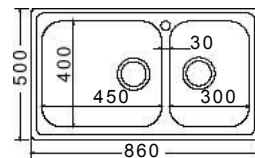

ΜΗ αντιστρεφόμενος

Γούρνα μεγάλη: 45x40x21εκ.
Γούρνα μικρή: 30x40x21εκ.
Οπή: 1
Κοπή πάγκου: 84x48εκ.