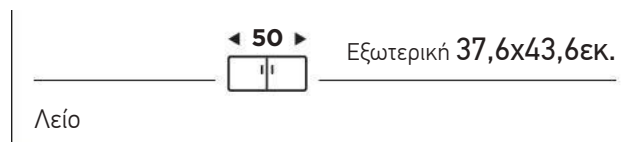

Γούρνα 71x40x20εκ.
Κοπή πάγκου πατρών

 Καλάθι Inox
(37x31,5 εκ.)

Γούρνα 50x40x20εκ.
Κοπή πάγκου πατρών

 Καλάθι Inox
(37x31,5 εκ.)

INOX
ΥΠΟΚΑΘ.

Γούρνα 34x40x20εκ.
Κοπή πάγκου πατρών

 Καλάθι Inox
(37x31,5 εκ.)