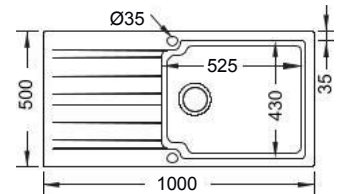

Concrete

Beige Concrete Graphite

Καλάθι Inox
(35x31 εκ.)

Αντιστρεφόμενος

Γούρνα: 36,5x43x21εκ.
Οπές: 1+1 προχαραγμένες
Κοπή πάγκου: 83,6x47,2εκ.

Graphite

White Beige Platinum Concrete Graphite

Καλάθι Inox
(35x31 εκ.)