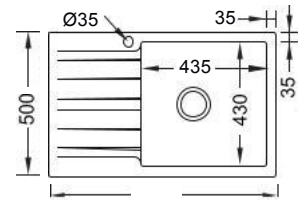

COLOUR

Αντιστρεφόμενος

Γούρνα: 43,5x43x21εκ.
Οπές: 1+1 προχαραγμένες
Κοπή πάγκου: 76,6x47,2εκ.