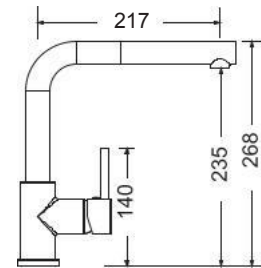

Χρώματα **CRISTALITE®**