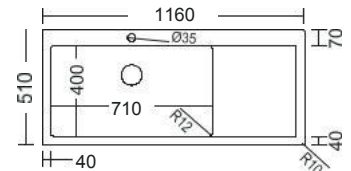

Ποδιά **L:** Αριστερά | **R:** Δεξιά
Γούρνα: 710x40x22,8 εκ.
Οπή: 1
Κοπή πάγκου: 114x49 εκ.

Καλάθι Ιnox
(37x31,5 εκ.)