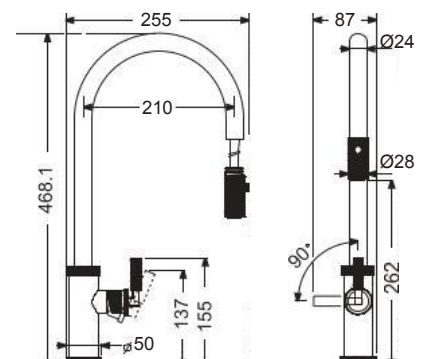

Urban

Black matt

Περιστρεφόμενο ρουξούνι με συρόμενο ντους 2 λειτουργιών (shower / spray) και άθραυστο σπινάλι.