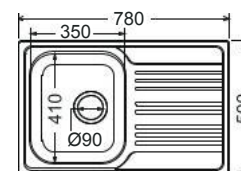

Αντιστρεφόμενος

Γούρνα: 35x41x17εκ.

Οπή: κατόπιν ζήτησης

Κοπή πάγκου: 75,5x48εκ.