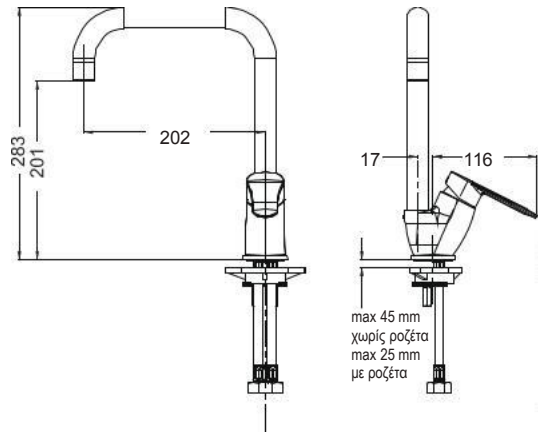

Περιστρεφόμενο ρουξούνι με συρόμενο ντους και άθραυστο σπινάλι.

ARMANDO
VICARIO

Base

Chrome

Περιστρεφόμενο ρουξούνι.

CHROME

eurorama

Viva