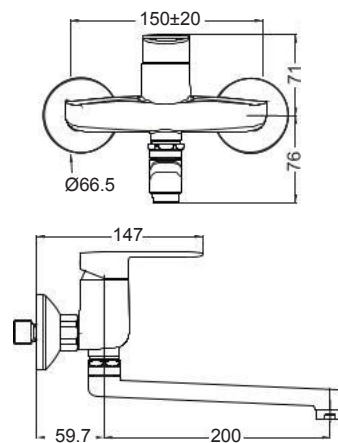

eurorama

Viva

Chrome

Τοίχου με περιστρεφόμενο ρουξούνι.

CHROME