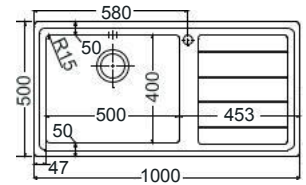

Καλάθι Inox
(37x31,5 εκ.)

Ποδιά R: Δεξιά
Γούρνα: 50x40x21,5εκ.
Οπή: 1
Κοπή πάγκου: 98x48εκ.