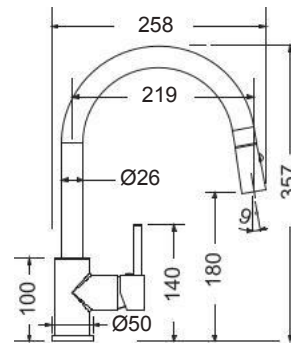

ARMANDO
VICARIO

Fluo

Black Matt

Περιστρεφόμενο ρουξούνι με συρόμενο ντους 2πλης ροής (shower/spray).