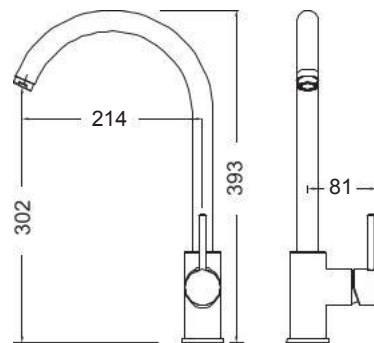

ΣΥΡΟΜΕΝΟ

ARMANDO
VICARIO

Fluo

Black Matt

Περιστρεφόμενο ρουξούνι με συρόμενο ντους 2πλης ροής (shower/spray).

COLOUR

eurorama

Tonda