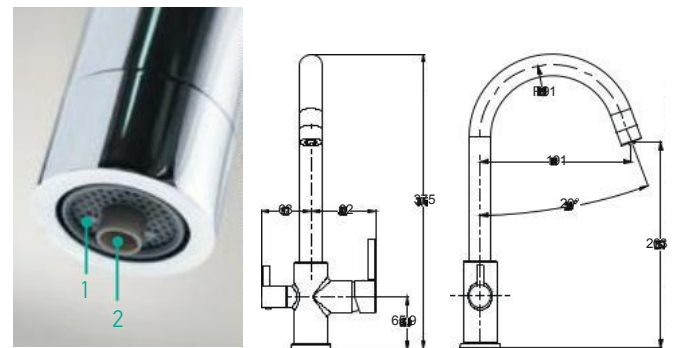

Μπαταρία 3 παροχών και 2 εξόδων με περιστρεφόμενο ρουζούνι

- Στόμιο 1: έξοδος νερού ύδρευσης (ζεστό / κρύο)
- Στόμιο 2: έξοδος νερού ντεπόζιτου ή πόσιμου νερού

Chrome

για σύνδεση με ντεπόζιτο.

Chrome

για σύνδεση με φίλτρο πόσιμου νερού
αντίστροφης όσμωσης.