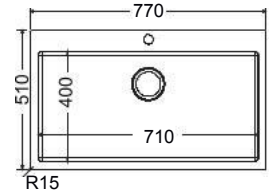

Made in ITALY

Νεροχύτες από Ανοξείδωτο Χάλυβα AISI 304
ΑΘΟΥΒΟΙ

Βάθος 20 εκ.

Satin (Λείο)

Καλάθι Inox
(37x31,5 εκ.)

Γούρνα: 71x40x20εκ.
Οπή: 1
Κοπή πάγκου: 74x49εκ.

INOX
ΕΝΘΕΤΟΙ