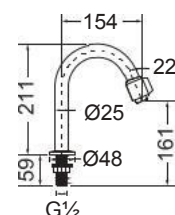

● Χωρίς Ανάμιξη (κρύο)

Gold Brushed

Περιστρεφόμενο στόμιο με διακόπτη ON/OFF, για σύνδεση με φίλτρο νερού - 1/2".