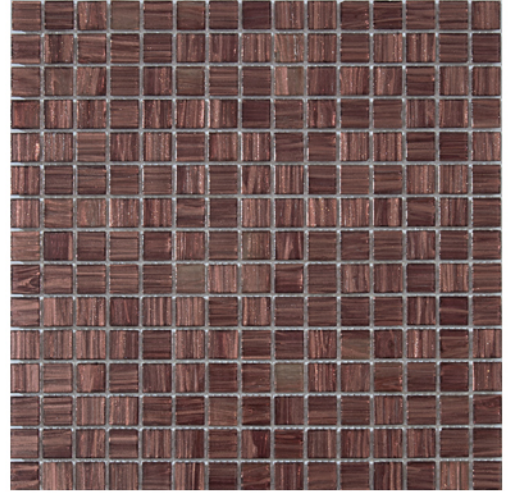

product ID

BOOK PURPLE

cloudwhite 32,7x32,7 (2x2x0,4)

grace 32,7x32,7 (2x2x0,4)

wisdom 32,7x32,7 (2x2x0,4)

lavender 30x30 (2,3x2,3x0,8)

eleganza 30x30 (2,3x2,3x0,8)

empire 32,7x32,7 (2x2x0,4)