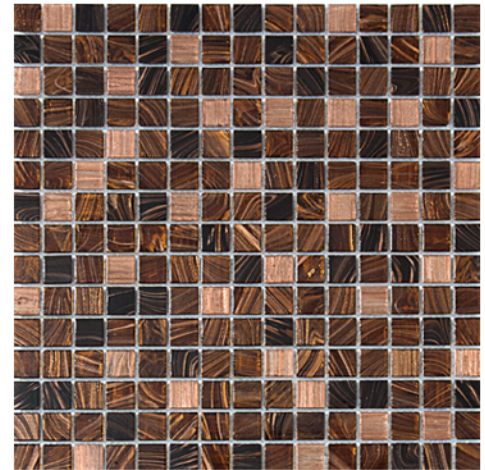

product ID

B O O K G O L D

amber 30x30 (2,3x2,3x0,8)

prestige 32,7x32,7 (2,5x2,5x0,5)

tamarindo 32,7x32,7 (2x2x0,4)

blackberry 32,7x32,7 (2x2x0,4)

precious 32,7x32,7 (2x2x0,4)

chestnut 32,7x32,7 (2x2x0,4)