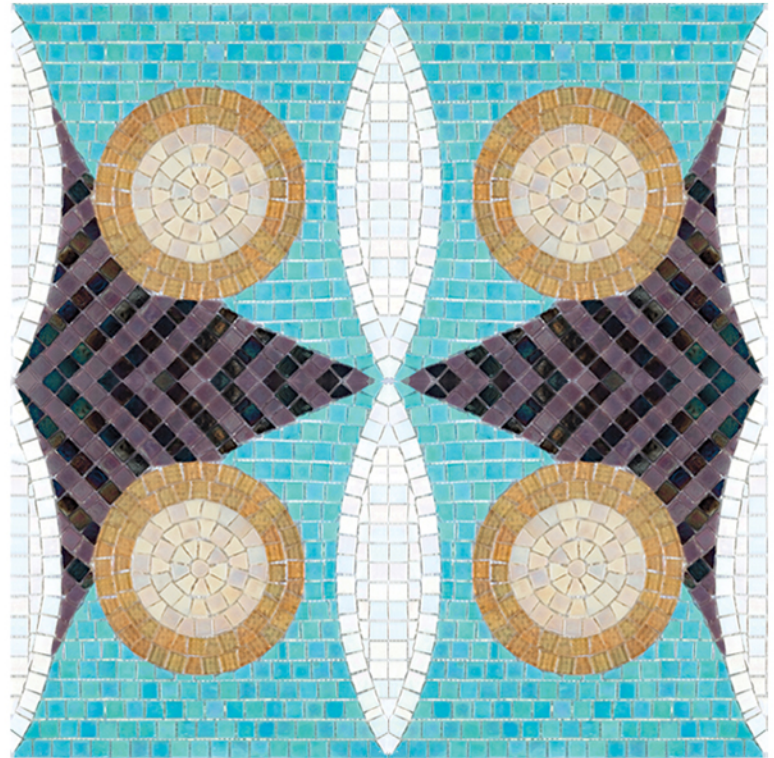

product ID

DESIGNS

stripes blu 32,7x32,7 (2x2x0,4)

stripes porpora 32,7x32,7 (2x2x0,4)

stripes mix 32,7x32,7 (2x2x0,4)

pyramide A 32,7x32,7 (1,5x1,5x0,4)

pyramide B 32,7x32,7 (1,5x1,5x0,4)

pyramide 65,4x65,4 (full pattern with 2 pieces of A & B)