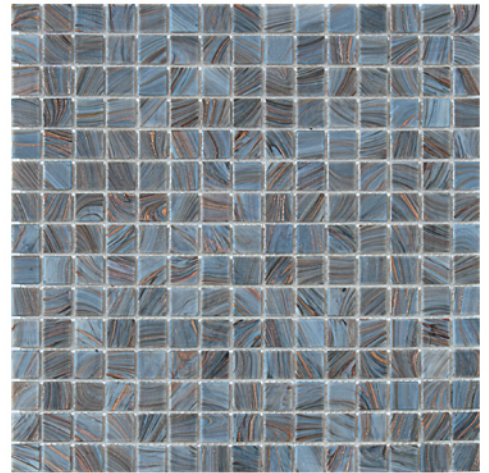

product ID

B O O K
G R E Y

solid 32,7x32,7 (2x2x0,4)

neutral 32,7x32,7 (2x2x0,4)

calma 32,7x32,7 (2x2x0,4)

moody 32,7x32,7 (2x2x0,4)

formal 32,7x32,7 (2x2x0,4)

argento 32,7x32,7 (2x2x0,4)