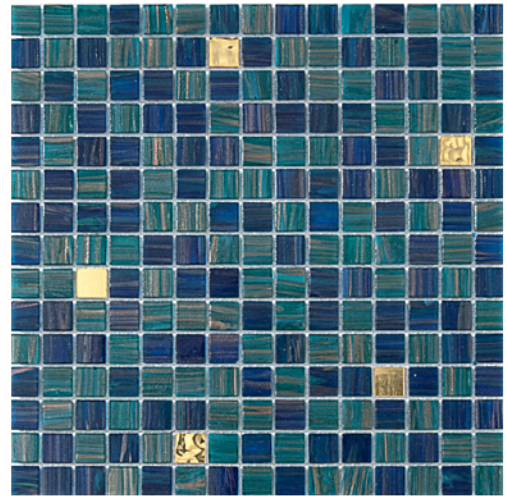

spring 32,7x32,7 (2x2x0,4)

PRODUCT TYPE	UNIT (m2, pcs, set)	Size		Thickness (cm)	Technical Characteristics	pcs/box	m²/box	kg/box	box/pl	m²/pl	kg/pl	mat, glossy
		net (cm)	chip (cm)									
chip 20x20x4	pcs	32,7x32,7	2x2	4	glass	20	2,14	13,5	81	173,3	1.093,50	mat

*Η παλετοποίηση ενδέχεται να αλλάξει χωρίς προειδοποίηση / Pallet-packing is subjected to changes without prior notice.