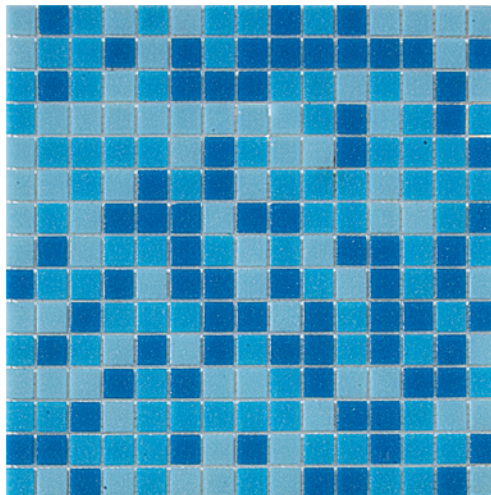

product ID

B O O K
B L U E

sophistication 32,7x32,7 (2x2x0,4)

armonia 32,7x32,7 (2x2x0,4)

imagination 32,7x32,7 (2x2x0,4)

iris 32,7x32,7 (2x2x0,4)

sea 32,7x32,7 (2x2x0,4)

mare 32,7x32,7 (2x2x0,4)