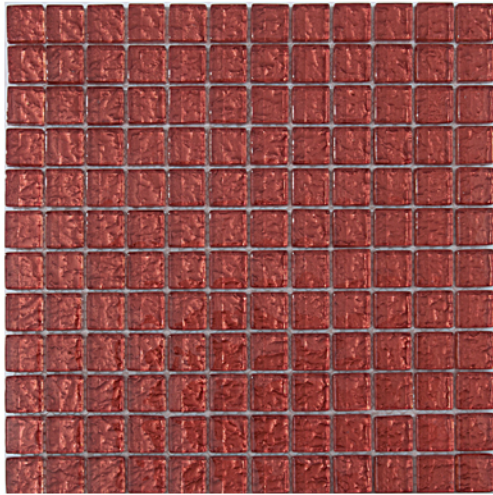

product ID

BOOK PURPLE

cloudwhite 32,7x32,7 (2x2x0,4)

grace 32,7x32,7 (2x2x0,4)

wisdom 32,7x32,7 (2x2x0,4)

lavender 30x30 (2,3x2,3x0,8)

eleganza 30x30 (2,3x2,3x0,8)

empire 32,7x32,7 (2x2x0,4)