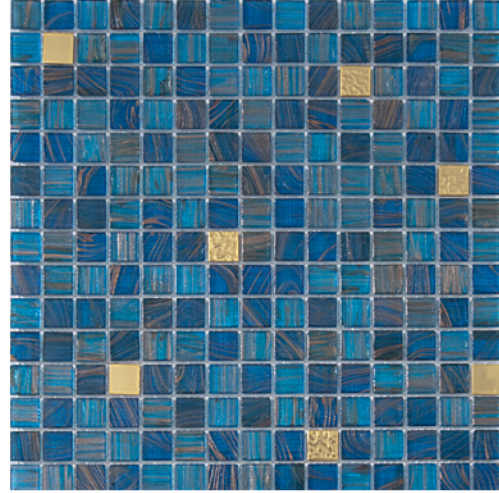

aqua 32,7x32,7 (2x2x0,4)

product ID

B O O K
B L U E

sky 32,7x32,7 (2x2x0,4)

cool 32,7x32,7 (2x2x0,4)

trust 32,7x32,7 (2x2x0,4)

peace 32,7x32,7 (2x2x0,4)

PRODUCT TYPE	UNIT (m2, pcs, set)	Size		Thickness (cm)	Technical Characteristics	pcs/box	m ² /box	kg/box	box/pl	m ² /pl	kg/pl	mat, glossy
		net (cm)	chip (cm)									
chip 20x20x4	pcs	32,7x32,7	2x2	4	glass	20	2,14	13,5	81	173,3	1.093,50	mat