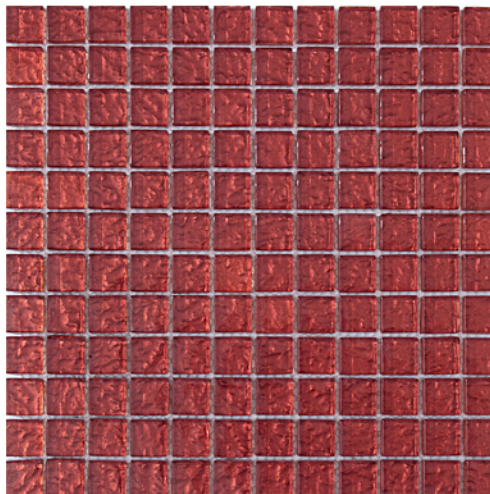

product ID

BOOK BLACK

shine 29,7x29,7 (2,5x2,5x0,5)

silver 29,7x29,7 (2,5x2,5x0,5)

diamond 29,7x29,7 (2,5x2,5x0,5)

mystery 32,7x32,7 (2,5x2,5x0,5)

brillante 32,7x32,7 (2x2x0,4)

passione 32,7x32,7 (2x2x0,4)