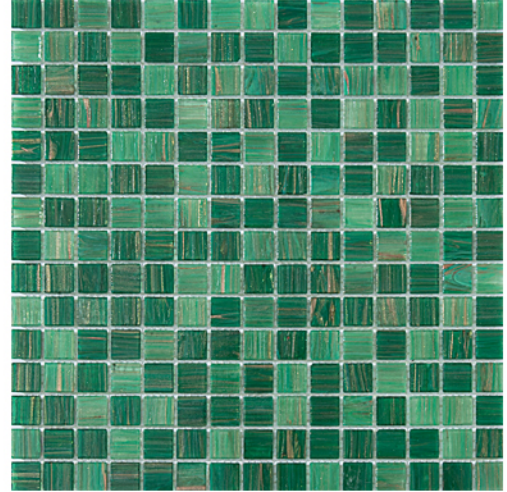

grass 32,7x32,7 (2x2x0,4)