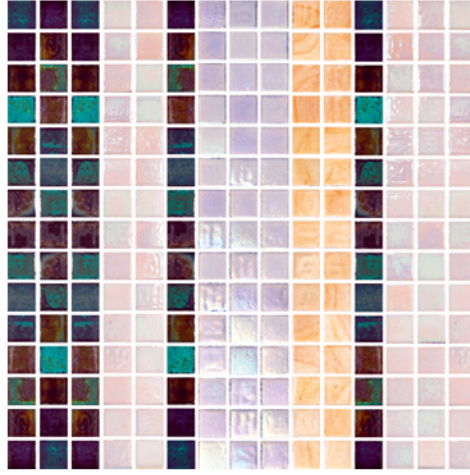

stripes porpora 32,7x32,7 (2x2x0,4)