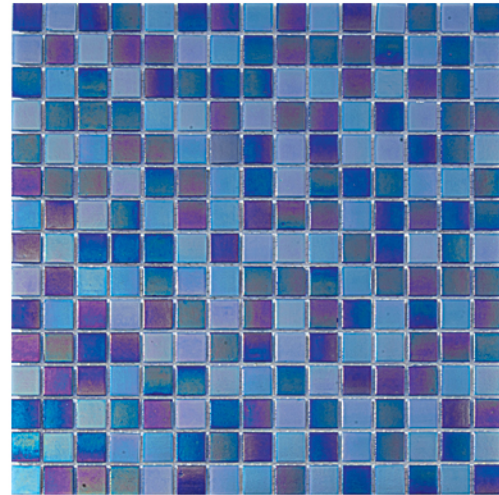

aqua 32,7x32,7 (2x2x0,4)

product ID

B O O K
B L U E

sky 32,7x32,7 (2x2x0,4)

cool 32,7x32,7 (2x2x0,4)

trust 32,7x32,7 (2x2x0,4)

peace 32,7x32,7 (2x2x0,4)

PRODUCT TYPE	UNIT (m2, pcs, set)	Size		Thickness (cm)	Technical Characteristics	pcs/box	m ² /box	kg/box	box/pl	m ² /pl	kg/pl	mat, glossy
		net (cm)	chip (cm)									
chip 20x20x4	pcs	32,7x32,7	2x2	4	glass	20	2,14	13,5	81	173,3	1.093,50	mat