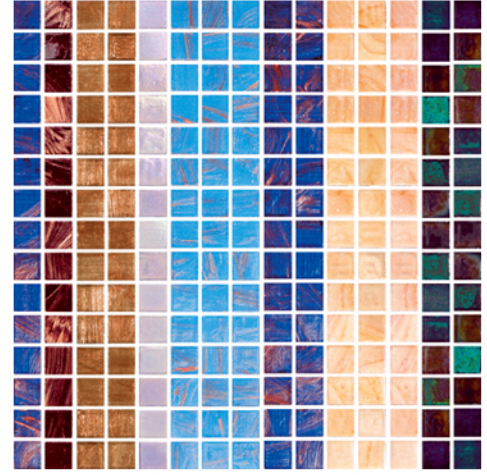

product ID

DESIGNS

stripes blu 32,7x32,7 (2x2x0,4)

stripes porpora 32,7x32,7 (2x2x0,4)

stripes mix 32,7x32,7 (2x2x0,4)

pyramide A 32,7x32,7 (1,5x1,5x0,4)

pyramide B 32,7x32,7 (1,5x1,5x0,4)

pyramide 65,4x65,4 (full pattern with 2 pieces of A & B)