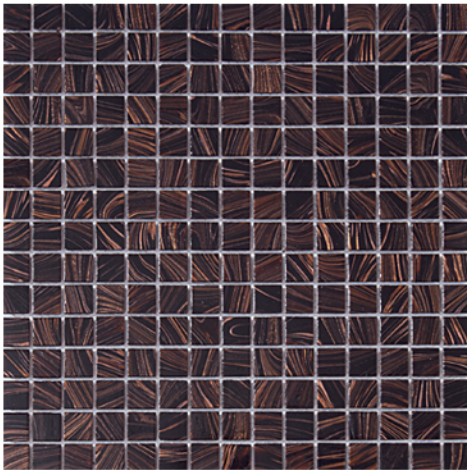

product ID

B O O K G O L D

amber 30x30 (2,3x2,3x0,8)

prestige 32,7x32,7 (2,5x2,5x0,5)

tamarindo 32,7x32,7 (2x2x0,4)

blackberry 32,7x32,7 (2x2x0,4)

precious 32,7x32,7 (2x2x0,4)

chestnut 32,7x32,7 (2x2x0,4)