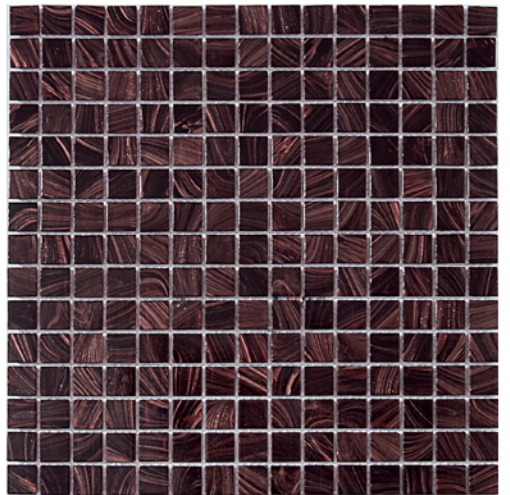

product ID

BOOK PURPLE

cloudwhite 32,7x32,7 (2x2x0,4)

grace 32,7x32,7 (2x2x0,4)

wisdom 32,7x32,7 (2x2x0,4)

lavender 30x30 (2,3x2,3x0,8)

eleganza 30x30 (2,3x2,3x0,8)

empire 32,7x32,7 (2x2x0,4)