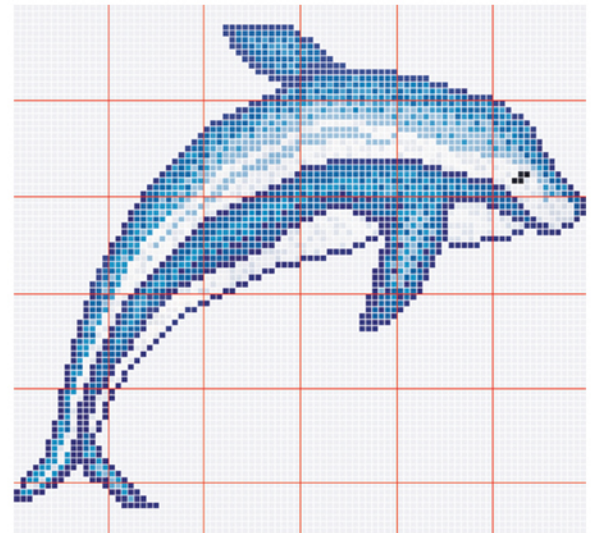

dolphin 196 x 180 (devided into nets)

PRODUCT NAME	UNIT (m2, pcs, set)	Size		Thickness (cm)	Technical Characteristics	pcs/box	m²/box	kg/box	box/pl	m²/pl	kg/pl	mat, glossy
		net (cm)	chip (cm)									
dolphin	Set	32,7x32,7	2x2	4	glass	20	2,14	13,5	81	173,3	1.093,50	satin
stripes	pcs	32,7x32,7	2x2	4	glass	20	2,14	13,5	81	173,3	1.093,50	satin
pyramide	pcs	32,7x32,7	1,5x1,5	4	glass	20	2,14	13,5	81	173,3	1.093,50	satin

*Η παλετοποίηση ενδέχεται να αλλάξει χωρίς προειδοποίηση / Pallet-packing is subjected to changes without prior notice.