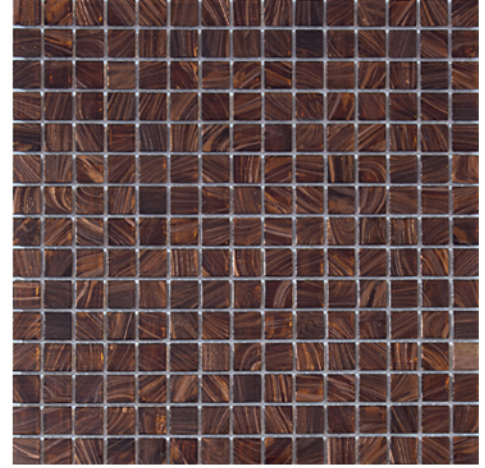

product ID

B O O K G O L D

amber 30x30 (2,3x2,3x0,8)

prestige 32,7x32,7 (2,5x2,5x0,5)

tamarindo 32,7x32,7 (2x2x0,4)

blackberry 32,7x32,7 (2x2x0,4)

precious 32,7x32,7 (2x2x0,4)

chestnut 32,7x32,7 (2x2x0,4)