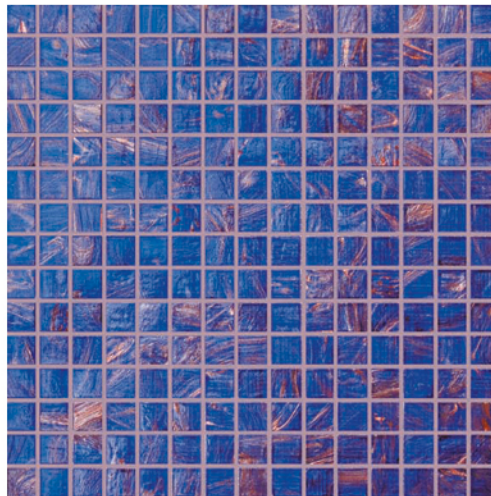

faith 32,7x32,7 (2x2x0,4)

PRODUCT TYPE	UNIT (m2, pcs, set)	Size		Thickness (cm)	Technical Characteristics	
		net (cm)	chip (cm)			
chip 20x20x4	pcs	32,7x32,7	2x2	4	glass	
pcs/box	m²/box	kg/box	box/pl	m²/pl	kg/pl	mat, glossy
20	2,14	13,5	81	173,3	1.093,50	mat

**Η παλετοποίηση ενδέχεται να αλλάξει χωρίς προειδοποίηση
Pallet-packing is subjected to changes without prior notice.*