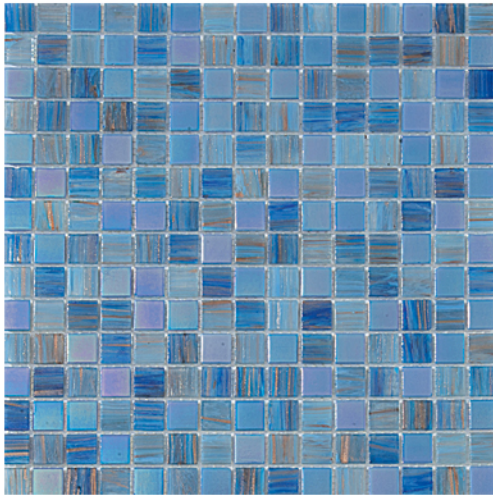

trust 32,7x32,7 (2x2x0,4)