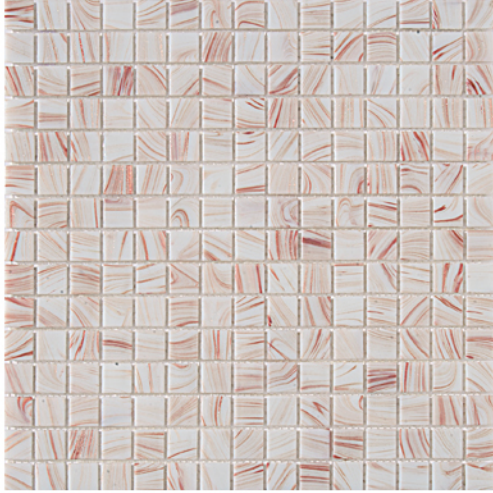

product ID

BOOK PURPLE

cloudwhite 32,7x32,7 (2x2x0,4)