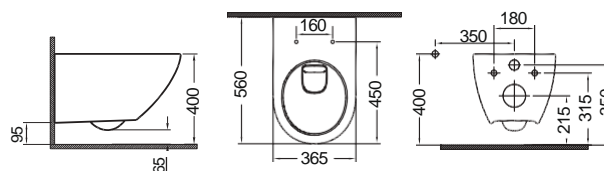

REMO Rimless Κρεμαστή 56 εκ.

ΛΕΚΑΝΗ Rimless με κάλυμμα βακελίτη αποσπώμενο SLIM Soft close

White matt

Ανταλλακτικά

- Κάλυμμα βακελίτη SLIM soft close για ENZO (White matt):
- Κάλυμμα βακελίτη SLIM soft close για REMO (White matt):

Αξεσουάρ

- Βάση για κρεμαστά μεταλλική
- Προστατευτικό κατά του θορύβου για κρεμαστές λεκάνες και μινιτέ