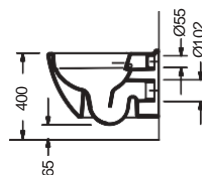

SMART Rimless Κρεμαστή / 52 εκ.

ΛΕΚΑΝΗ Rimless με κάλυμμα βακελίτη

Απλό
SLIM soft close αποσπώμενο

*ΜΠΙΝΤΕ κρεμαστό / 56 εκ.

*Έως εξάντλησης των αποθεμάτων