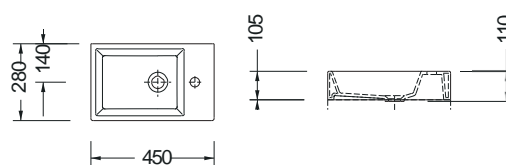

Χωρίς υπερχειλίση
Βάθος γούρνας: 13εκ.
1 σπή

BIANCO CERAMICA

TETRA N 51 x 25 εκ. NEO

Πρόσθετο σύσφιξης βαλβίδας

Βάθος γούρνας: 9 εκ.
1 σπή.

SEREL

TETRA 45 x 28 εκ.

Πρόσθετο σύσφιξης βαλβίδας