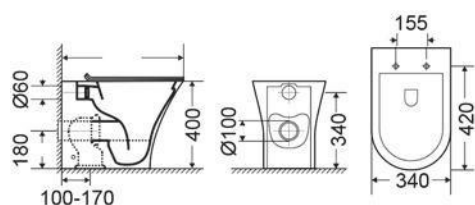

AIDA Rimless Υ.Π. Back to Wall / 52 εκ.

ΛΕΚΑΝΗ Rimless πισω/κατωστόμια με κάλυμμα βακελίτη αποσπώμενο
SLIM Soft close

Ανταλλακτικά
• Κάλυμμα βακελίτη SLIM soft close