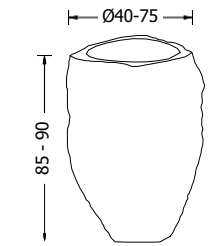

Vero Ø40-75 εκ. ύψος 85-90 εκ.

Κάλυμμα βαλβίδας

Black

⚠ ΦΥΣΙΚΗ ΠΕΤΡΑ - ΚΑΘΕ ΚΟΜΜΑΤΙ ΜΟΝΑΔΙΚΟ
Υπάρχει απόκλιση από τις αναγραφόμενες διαστάσεις.

Η τελική θέση της μπαταρίας νιπτήρας, να οριστικοποιείται μετά την εφαρμογή του νιπτήρα.

Επιδαπέδιος Ελεύθερης τοποθέτησης

Χωρίς υπερχειλίση.

COLOUR