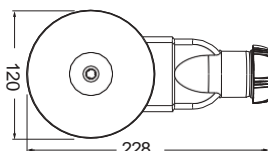

Αντεπίστροφη Χοάνη σιλικόνης

Η χοάνη σιλικόνης Wirquin σφραγίζει την επιστροφή νερού. Δεν επιτρέπει την ανάδυση οσμών και εντόμων από το δίκτυο αποχέτευσης. Αφαιρείται για καθαρισμό.