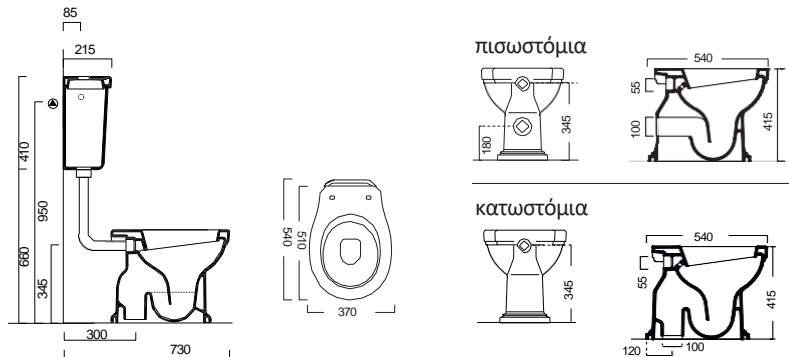

CLASSIC HIGH LEVEL Υ.Π. / 62-68 εκ.

Λεκάνη πισωστόμια κομπλέ (καζανάκι υψηλής κατεβασιάς - μηχ/σμός) με κάλυμμα

Λευκό βακελίτη soft close αποσπώμενο
Μαύρο βακελίτη soft close αποσπώμενο
Ξύλινο μασίφ Β.Τ.

Λεκάνη ΚΑΤΩΣΤΟΜΙΑ με κάλυμμα
Λευκό βακελίτη soft close αποσπώμενο
Μαύρο βακελίτη soft close αποσπώμενο
Ξύλινο μασίφ Β.Τ.

ΜΠΙΝΤΕ / 54 εκ.

Κ.Π.