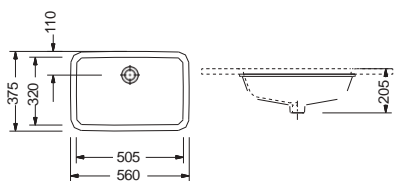

SCARABEO

TECH
54,5 x 35,8 εκ. Εξωτερική διάσταση
48,5 x 31 εκ. Εσωτερική διάσταση

ΥΠΟΚΑΘΗΜΕΝΟΣ

Βάθος γούρνας: 16εκ.
 Κοπή πάγκου: χρησιμοποιήστε το νυτήρα

ΥΠΟΚΑΘΗΜΕΝΟΙ

SEREL

56 x 37,5 εκ. Εξωτερική διάσταση
50,5 x 32 εκ. Εσωτερική διάσταση