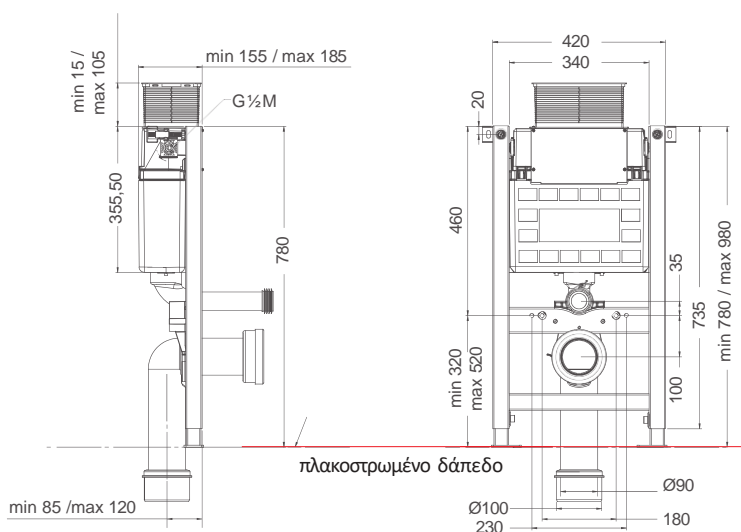

Μηχανισμός ξόδου

Μηχανισμός εισόδου

Φλάντζα μηχανισμού εξόδου

Φλάντζα μηχανισμού εισόδου

Προστατευτικό κατά του θορύβου για κρεμαστές λεκάνες