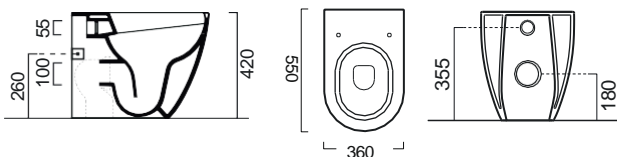

Ανταλλακτικά

- Κάλυμμα βακελίτη SUPER SLIM Soft Close (White Matt):

Αξεσουάρ

- Βάση για κρεμαστά μεταλλική (FSOSP):
- Προστατευτικό κατά του θορύβου για κρεμαστές λεκάνες και μπινιτέ (MPR):