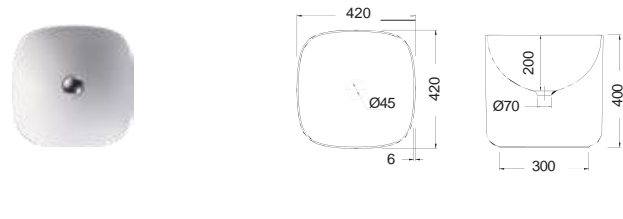

MOON 42 x 42 x h40εκ.

Πρόσθετο σύσφιξης βαλβίδα

ΕΠΙΤΡΑΠΕΖΙΟΣ

Χωρίς υπερχειλίση
Βάθος γούρνας: 20εκ.

MOON 42 x 42 x h85 εκ.

Πρόσθετο σύσφιξης βαλβίδα

Σε συνδυασμό με μπαταρία δαπέδου ή τοίχου.