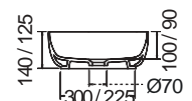

ΕΠΙΤΡΑΠΕΖΙΟΣ

Χωρίς υπερχειλίση.
Βάθος γούρνας: 1807/10εκ., 1808/9εκ.