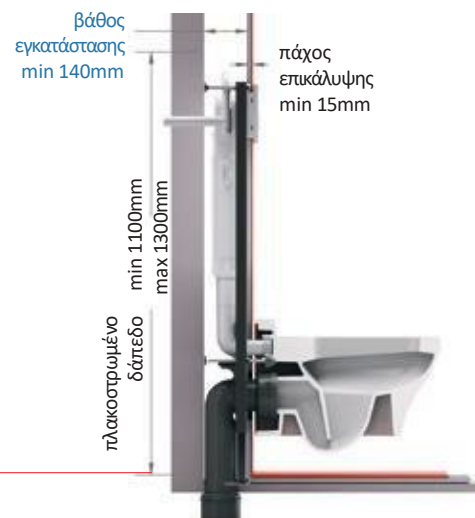

Αυτοκαθαριζόμενο φλοτέρ κατά των άλατων

→ Άμεση πλήρωση

→ Αθόρυβη λειτουργία

SLIM PLUS

Εντοιχιζόμενο καζανάκι Slim Plus.
(δεν συμπεριλαμβάνεται η πλακέτα χειρισμού)

- Συστολή αποχέτευσης 90 - 100 mm
- Συστολή αποχέτευσης 90 - 110 mm

Συμπερ.

Πλακέτες χειρισμού (σελ. 274)