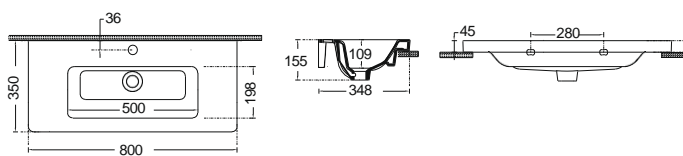

ΚΡΕΜΑΣΤΟΣ ΕΝΘΕΤΟΣ ΕΠΙΚΑΘΗΜΕΝΟΣ ΕΠΙΠΛΟΥ

Βάθος γούρνας: 10,9εκ.
1 οπή

URBAN 60 x 35 εκ.

ΚΡΕΜΑΣΤΟΣ ΕΝΘΕΤΟΣ ΕΠΙΚΑΘΗΜΕΝΟΣ ΕΠΙΠΛΟΥ

Βάθος γούρνας: 10,8εκ.
1 οπή

WHITE

CITY 80 x 45 εκ.

ΚΡΕΜΑΣΤΟΣ
 ΕΝΘΕΤΟΣ
 ΕΠΙΚΑΘΗΜΕΝΟΣ
ΕΠΙΠΛΟΥ