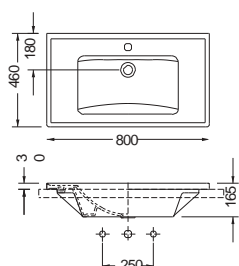

SLIM 60 x 46 εκ.

Πρόσθετο σύσφιξης
βαλβίδας

ΚΡΕΜΑΣΤΟΣ
ΕΠΙΚΑΘΗΜΕΝΟΣ
ΕΠΙΠΛΟΥ

Χωρίς υπερχειλίση
Βάθος γούρνας: 14εκ.
1 σπή