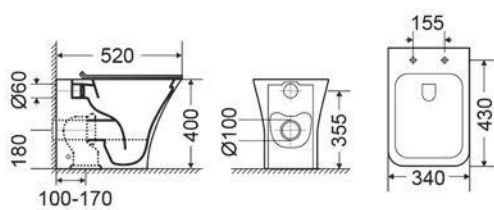

DELIA Rimless Υ.Π. Back to Wall / 52 εκ.

ΛΕΚΑΝΗ Rimless πίσω/κατωστόμια με κάλυμμα βακελίτη αποσπώμενο
SLIM Soft close

Ανταλλακτικά
• Κάλυμμα βακελίτη SLIM soft close