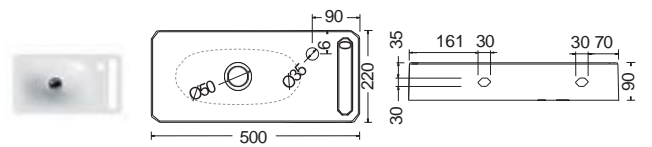

TETRA 60 x 42 εκ.

Βάθος γούρνας: 13εκ.
1 σπή

BIANCO CERAMICA

TETRA N 50 x 42 εκ.

Βάθος γούρνας: 10εκ.
1 σπή.

WHITE

HUNG 50 x 22 εκ.

με πετσετοκρεμάστρα
Πρόσθετο σύσφιξης βαλβίδα