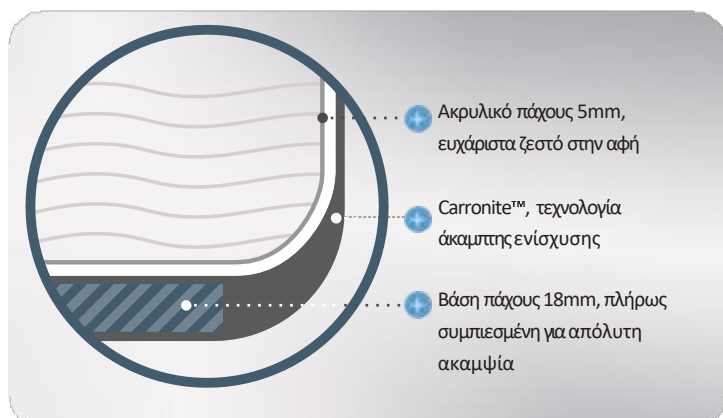

1 Θωράκιση Carronite™ Διεθνής Πατέντα της Carron Bathrooms

Η αποδεδειγμένη στιβαρότητα μιας μπανιέρας Carronite™ επιτυγχάνεται από μια διαδικασία ενίσχυσης τριπλής στρώσης. Η μπανιέρα αποκτά επιπλέον βάρος και εξαιρετική στιβαρότητα.

Σε συνδυασμό με το σύστημα ολικής στήριξης Carron, εξασφαλίζεται η **απόλυτη ακαμψία και σταθερότητα της μπανιέρας.**

2 Αποτελεί βιομηχανικό πρότυπο

Οι επιδόσεις Carronite™ είναι ο λόγος που όλο και περισσότεροι επαγγελματίες του κλάδου συνιστούν Carronite™, έναντι οποιουδήποτε άλλου προϊόντος.

3 Διατηρεί τη θερμότητα

Για ~30' περισσότερο από ό,τι μια τυπική ακρυλική μπανιέρα.

4 Η λύση στο πρόβλημα της στεγανοποίησης

Οι συνήθεις ακρυλικές μπανιέρες λυγίζουν κάτω από το βάρος του χρήστη και του νερού. Έτσι, η επαφή της μπανιέρας με τους περιβάλλοντες τοίχους δεν είναι πια στεγανή: Το νερό "γλείφει" περιμετρικά της μπανιέρας και δημιουργεί σοβαρό πρόβλημα υγρασίας. Η **σταθερότητα και η ακαμψία της μπανιέρας Carronite™ αποκλείει κάθε μετατόπιση και εξασφαλίζει απόλυτη στεγανοποίηση.**

5 30 χρόνια Εγγύηση Carronite™

Η βεβαιότητα για την αντοχή και την ποιότητα του υλικού, επιτρέπει στην Carron να παρέχει 30ετή εγγύηση κατασκευαστή.