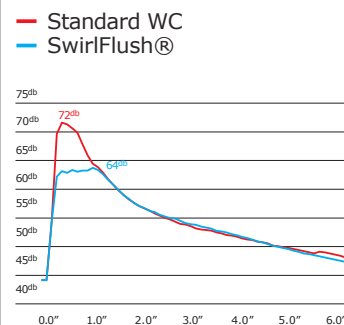

Ενισχυμένη αντιβακτηριακή δράση για εύκολο και γρήγορο καθάρισμα.

Μη πορώδεις, γυαλιστερές κεραμικές επιφάνειες που μειώνουν στο ελάχιστο τη χρήση χημικών καθαριστικών.

2. Swirlflush®

Το σύστημα Swirlflush® χαρακτηρίζεται από την έλλειψη του παραδοσιακού χείλους της λεκάνης, εξασφαλίζοντας έτσι το τέλειο καθάρισμα και την άριστη πλύση. Το Swirlflush, είναι με εγγύηση το πιο αθόρυβο σύστημα πλύσης στον κόσμο.