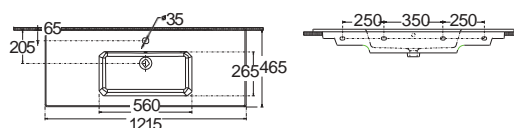

ΚΡΕΜΑΣΤΟΣ

ΕΠΙΚΑΘΗΜΕΝΟΣ
ΕΠΙΠΛΟΥ

Βάθος γούρνας: 12,5
εκ. 1 σπή + 2
προχαραγμένες

WHITE

FLAT 121,6 x 46 εκ.

ΕΠΙΚΑΘΗΜΕΝΟΣ
ΕΠΙΠΛΟΥ

Βάθος γούρνας: 13 εκ.
2 σπές

FLAT 121,5x46,5 εκ. **NEO**