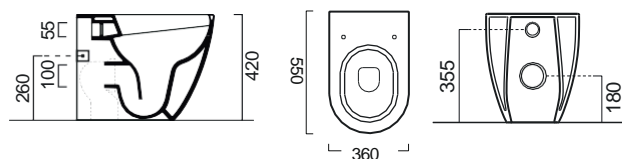

Ανταλλακτικά

- Κάλυμμα βακελίτη SUPER SLIM Soft Close (Ardesia):

Αξεσουάρ

- Βάση για κρεμαστά μεταλλική (FSOSP):
- Προστατευτικό κατά του θορύβου για κρεμαστές λεκάνες και μπιντέ (MPR):