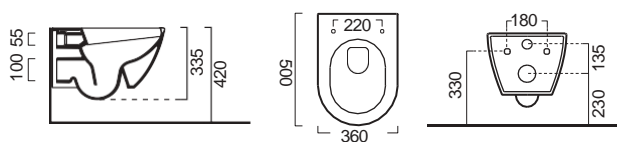

PURA Swirl® Υ.Π. Back to Wall / 55 εκ.

ΛΕΚΑΝΗ πίσω/κατωστόμα με
κάλυμμα βακελίτη SUPER SLIM
Soft Close αποσπώμενο

Ardesia

Κ.Π.

ΠΡΟΕΚΤΑΣΗ για Κατωστόμα
(κέντρο 9,5 εκ.)