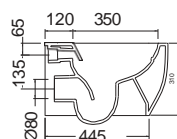

Ανταλλακτικά

- Κάλυμμα βακελίτη SLIM soft close (Ardesia):

Αξεσουάρ

- Βάση για κρεμαστά μεταλλική
- Προστατευτικό κατά του θορύβου για κρεμαστές λεκάνες και μπιντέ