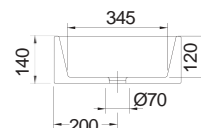

COLOUR

TEOREMA 60 60 x 40 εκ.

ΝΙΠΤΗΡΑΣ

Ardesia

Πρόσθετο σύσφιξης βαλβίδας

Χωρίς υπερχειλίση.
Βάθος γούρνας: 12εκ.

GLAM 76 x 39 εκ.

ΝΙΠΤΗΡΑΣ