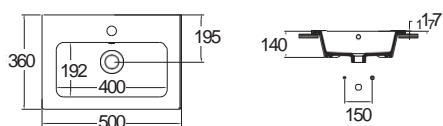

 ΕΠΙΚΑΘΗΜΕΝΟΣ
ΕΠΙΠΛΟΥ

Βάθος γούρννας: 14 εκ.
1 σπή

WHITE

FLAT 60 x 36 εκ.

ΕΠΙΚΑΘΗΜΕΝΟΣ
ΕΠΙΠΛΟΥ

Βάθος γούρνας: 14 εκ.
1 σπή

FLAT 50 x 36 εκ.

ΕΠΙΚΑΘΗΜΕΝΟΣ
ΕΠΙΠΛΟΥ