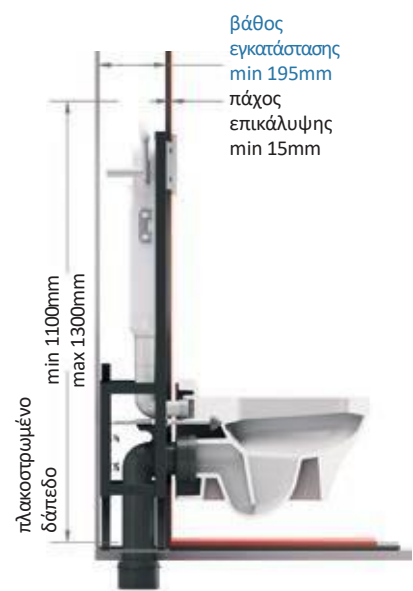

Αυτοκαθαριζόμενο φлотέρ κατά των άλατων

- → Άμεση πλήρωση
- → Αθόρυβη λειτουργία

Ιδανικό για τοποθέτηση ανάμεσα σε γυψοσανίδες.

SLIM STAND

Εντοιχιζόμενο καζανάκι Slim Stand.
(δεν συμπεριλαμβάνεται η πλακέτα χειρισμού)

- Σετ βιδώματα για μπετόν Συμπερ.
- Συστολή αποχέτευσης 90 - 100 mm Συμπερ.
- Συστολή αποχέτευσης 90 - 110 mm

Πλακέτες χειρισμού (σελ. 274)