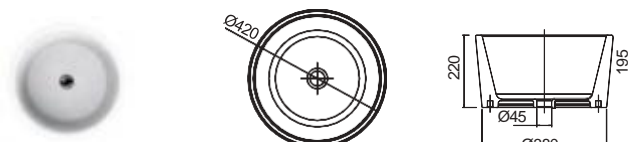

ΕΠΙΤΡΑΠΕΖΙΟΣ

Χωρίς υπερχειλίση
 Βάθος γούρνας: 18,5 εκ.

SCARABEO

BUCKET Ø42 εκ.

Πρόσθετο σύσφιξης βαλβίδας

ΕΠΙΤΡΑΠΕΖΙΟΣ

Χωρίς υπερχειλίση
 Βάθος γούρνας: 19,5εκ.

ΕΠΙΤΡΑΠΕΖΙΟΙ Ø 40 / Ø 36 / Ø 33