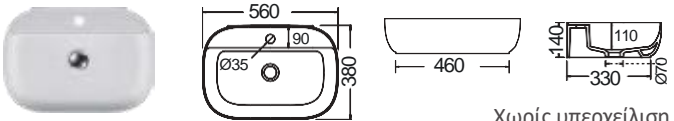

Ardesia

Πρόσθετο σύσφιξης βαλβίδας

Διαθέσιμα έως εξάντλησης των αποθεμάτων

Χωρίς υπερχειλίση.
Βάθος γούρνας: 11εκ.

ΕΠΙΤΡΑΠΕΖΙΟΣ

1 οπή

GLAM Ø39 εκ.

Ardesia