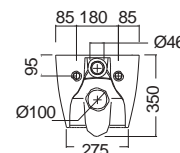

WHITE
/ &

TEOREMA Clean Flush® Κρεμαστή / 52 εκ.

ΛΕΚΑΝΗ **Rimless** με κάλυμμα βακελίτη αποσπώμενο

SLIM Soft close

ΜΠΙΝΤΕ / 52 εκ.

Κ.Π.

Λεία εσωτερική επιφάνεια που εξασφαλίζει αποτελεσματική έκπλυση, υγιεινό περιβάλλον και εύκολο καθαρισμό.