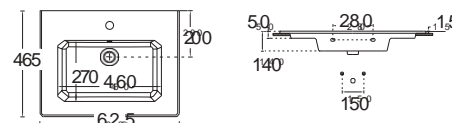

WHITE

FLAT 81,5 x 46,5 εκ. **NEO**

 ΕΠΙΚΑΘΗΜΕΝΟΣ
ΕΠΙΠΛΟΥ

Βάθος γούρννας: 14 εκ.
1 σπή

FLAT 71,5 x 46,5 εκ.

 ΕΠΙΚΑΘΗΜΕΝΟΣ
ΕΠΙΠΛΟΥ

Βάθος γούρννας: 14 εκ.
1 σπή

FLAT 62,5x46,5 εκ. **NEO**