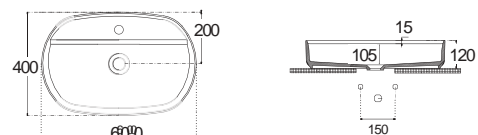

ΕΠΙΤΡΑΠΕΖΙΟΣ

Χωρίς υπερχειλίση
Βάθος γούρνας: 10,5 εκ.