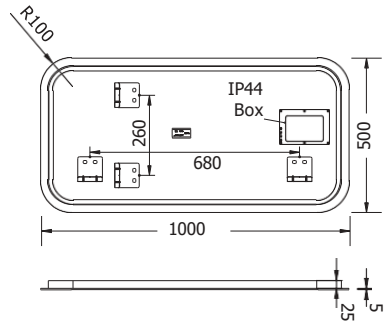

JOLLY 50

JOY 50/60/100/120

JUST 50

LOFT 45

MOON 110

POLAR 59/78

SOLANO 45

SUN 70

TOSCA 60/100/120

VIRGO 50

ZEN 50