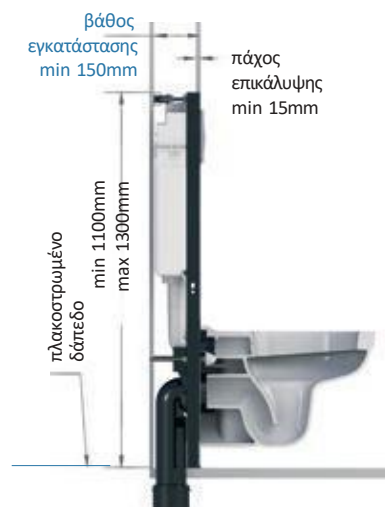

Φλάντζα
μηχανισμού
εισόδου

Προστατευτικό κατά
του θορύβου για
κρεμαστές λεκάνες