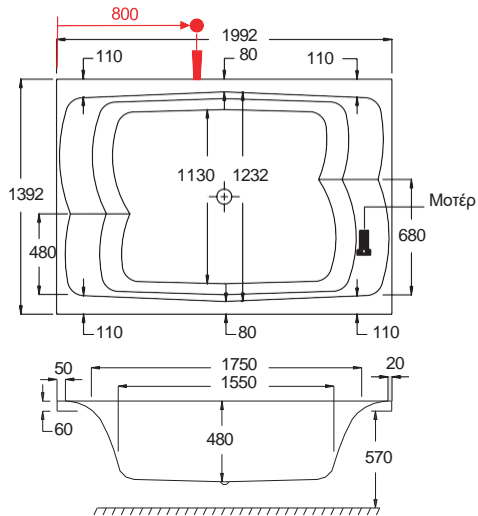

CELSIUS DUO

200x140 εκ.