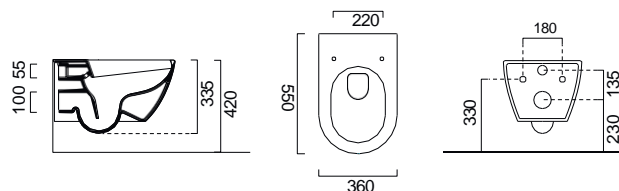

PURA Swirl® Κρεμαστή / 55 εκ.

ΛΕΚΑΝΗ με κάλυμμα βακελίτη αποσπώμενο
SLIM Soft Close SUPER Slim Soft
Close

ΛΕΚΑΝΗ με κάλυμμα USPA

(**Uspa** βλ. σελ. 282)

ΜΠΙΝΤΕ κρεμαστό / 55 εκ. Κ.Π.

PURA Swirl® Κρεμαστή / 50 εκ.