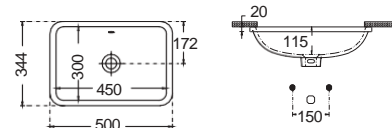

Βάθος γούρνας: 11,5 εκ.
Κοπή πάγκου: χρησιμοποιήστε το νυτήρα