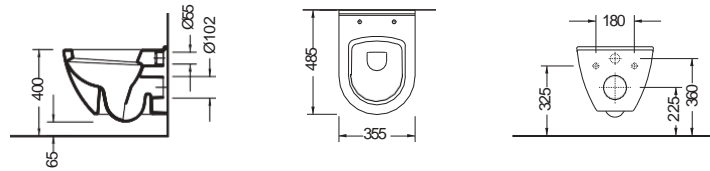

Απλό
SLIM soft close αποσπώμενο

*ΜΠΙΝΤΕ κρεμαστό / 56 εκ.

*Έως εξάντλησης των αποθεμάτων

SMART Κρεμαστή / 48,5 εκ.

ΛΕΚΑΝΗ με κάλυμμα βακελίτη

Απλό
SLIM soft close αποσπώμενο

*ΜΠΙΝΤΕ κρεμαστό / 56 εκ. *Έως εξάντλησης αποθεμάτων