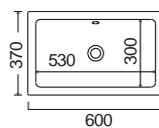

ΕΝΘΕΤΟΣ

Βάθος γούρνας: 10,3εκ.