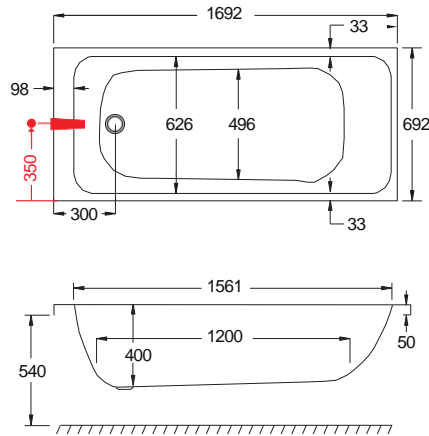

PROFILE

170x70 εκ.

SIGMA

180x80 εκ.

170x80 εκ.

170x75 εκ.

DELTA

170x70 εκ.

160x70 εκ.

150x70 εκ.

140x70 εκ.