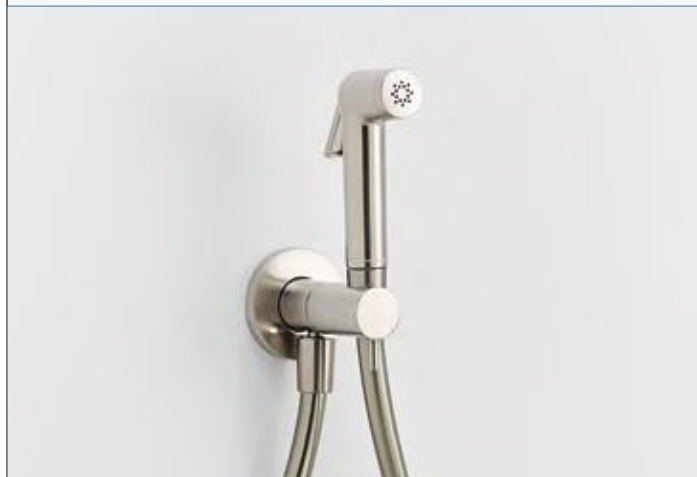

FLUSH 1 για Κρεμαστές ή Απλές λεκάνες

Flush 1 **NEO**

Inox Finish

● Χωρίς Ανάμιξη (κρύο)

Παροχή με ντουζάκι Shut-off και σπιράλ 1,2m για πλύση ατομικής υγιεινής ή για πλύση λεκάνης WC.

- Με διακόπτη ασφαλείας για την αποφυγή διαρροής νερού.