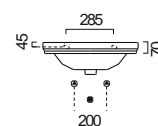

Βάθος γούρνας: 14,5εκ.
1 σπή
+ 2 προχαραγμένες