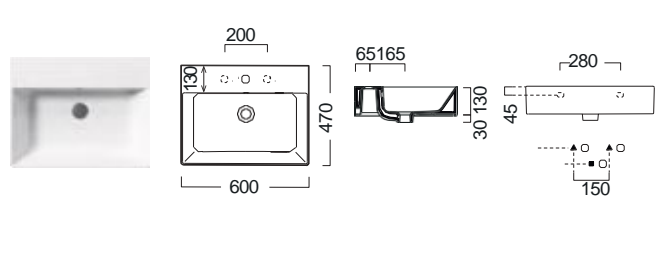

KUBE-X 80 x 47 εκ.

ΚΡΕΜΑΣΤΟΣ

ΕΠΙΤΡΑΠΕΖΙΟΣ

Βάθος γούρνας: 13εκ.
1 σπή και 2 προχαραγμένες

KUBE-X 60 x 47 εκ.

ΚΡΕΜΑΣΤΟΣ

ΕΠΙΤΡΑΠΕΖΙΟΣ

Βάθος γούρνας: 13εκ.
1 σπή και 2 προχαραγμένες