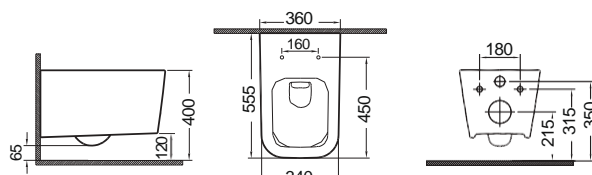

quick release

COLOUR

ENZO Rimless Κρεμαστή 55,5 εκ.

ΛΕΚΑΝΗ Rimless με κάλυμμα
βακελίτη αποσπώμενο SLIM Soft close

Black Matt

REMO Rimless Κρεμαστή 56 εκ.

ΛΕΚΑΝΗ Rimless με κάλυμμα βακελίτη
αποσπώμενο SLIM Soft close