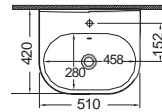

ΧΕΙΡΟΝΙΠΗΤΗΡΑΚΙΑ

SEREL

FRIENDLY Νιπτήρας 55 x 39 εκ.

Νιπτήρας

Κολώνα

Βάθος γούρνas: 10εκ.
1 σπή

BIANCO CERAMICA

STUDIO 51 x 42 εκ.

STUDIO 45 x 32 εκ.

ΚΡΕΜΑΣΤΟΣ

Βάθος γούρνas: 14 εκ.

SEREL

45 x 35 εκ.

Έως εξάντλησης των αποθεμάτων

ΚΡΕΜΑΣΤΟΣ

Βάθος γούρνas: 10,5εκ.
1 σπή

SEREL

40 x 25 εκ.

ΚΡΕΜΑΣΤΟΣ

Βάθος γούρνas: 9,5εκ.
1 σπή

WHITE