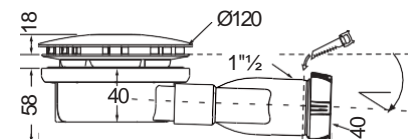

* Διαθέσιμο έως εξάντλησης των αποθεμάτων

SLIM Ø90
Waterless
Χρώμιο

WATERLESS *wiaquin*

- ☒ Άνυδρο: χωρίς διακράτηση νερού
- ☒ Ελάχιστο σκάψιμο 4 εκ.
- ☒ Αντεπίστροφη χοάνη σιλικόνης (Patented)
- ☒ με αποσπώμενο κάλυμμα για καθαρισμό