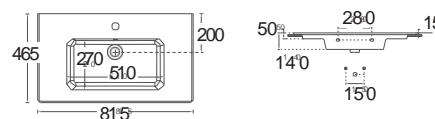

ΕΠΙΚΑΘΗΜΕΝΟΣ
ΕΠΙΠΛΟΥ

Βάθος γούρννας: 14 εκ.
1 σπή