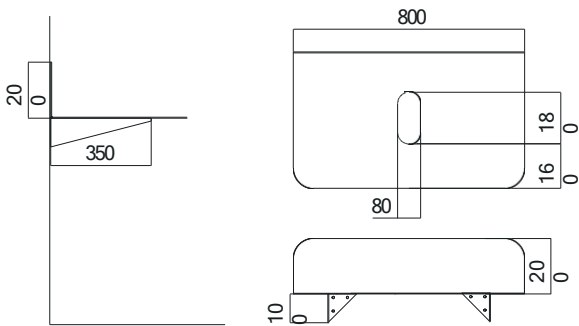

Fuji 60

LAILA 75

LAILA/S 45

LAILA/T 45

Plana 80

Plana 60

2302

2704