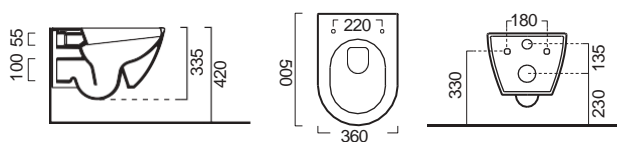

PURA Swirl® Υ.Π. Back to Wall / 55 εκ.

ΛΕΚΑΝΗ πίσω/κατωστόμα με
κάλυμμα βακελίτη SUPER SLIM
Soft Close αποσπώμενο

Tortora

Κ.Π.

ΠΡΟΕΚΤΑΣΗ για Κατωστόμα
(κέντρο 9,5 εκ.)