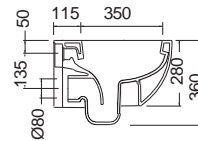

MOON Clean Flush® Κρεμαστή 50,5 εκ.

ΛΕΚΑΝΗ Rimless με κάλυμμα βακελίτη αποσπώμενο

SLIM soft close

Ocean Μπιντέ

κρεμαστό / 50,5εκ

Ocean Κ.Π.

COLOUR

GLAM Νιπτήρας 56 x 39 εκ.

ΝΙΠΤΗΡΑΣ

Ocean

ΕΠΙΤΡΑΠΕΖΙΟΣ

Χωρίς υπερχειλίση.
Βάθος γούρνας: 11εκ.

GLAM Ø39 εκ.

ΝΙΠΤΗΡΑΣ

Ocean

GLAM Ø33 εκ.

ΝΙΠΤΗΡΑΣ

Ocean

ΕΠΙΤΡΑΠΕΖΙΟΣ

Χωρίς υπερχειλίση.
Βάθος γούρνας: 1807/10εκ., 1808/9εκ.