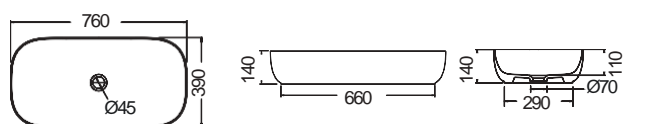

ΕΠΙΤΡΑΠΕΖΙΟΙ 75 / 60

SCARABEO

GLAM 76 x 39 εκ.

Πρόσθετο σύσφιξης βαλβίδα

ΕΠΙΤΡΑΠΕΖΙΟΣ

Χωρίς υπερχειλίση
Βάθος γούρνας: 11εκ.

SCARABEO

GLAM / R 76 x 38 εκ.

Πρόσθετο σύσφιξης βαλβίδα

ΕΠΙΤΡΑΠΕΖΙΟΣ

Χωρίς υπερχειλίση Βάθος
γούρνας: 11εκ.
1 σπή

SCARABEO

MIZU 70 70 x 45 εκ.

Πρόσθετο σύσφιξης βαλβίδα

ΕΠΙΤΡΑΠΕΖΙΟΣ

Χωρίς υπερχειλίση
Βάθος γούρνας: 12εκ.

BIANCO CERAMICA

RIO 64,4 x 39,5 εκ.

Πρόσθετο σύσφιξης βαλβίδα

ΕΠΙΤΡΑΠΕΖΙΟΣ

Χωρίς υπερχειλίση
Βάθος γούρνας: 7,8εκ. 1 σπή