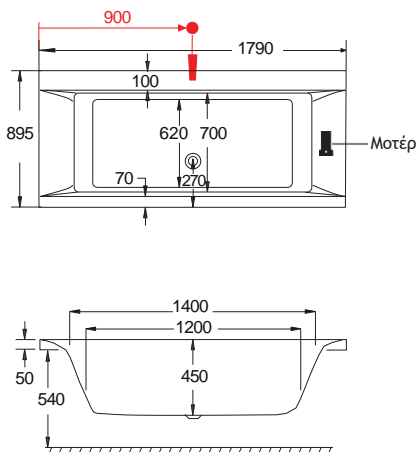

HAIKU

180x90 εκ.

Προτεινόμενη θέση
μπαταρίας λουτρού