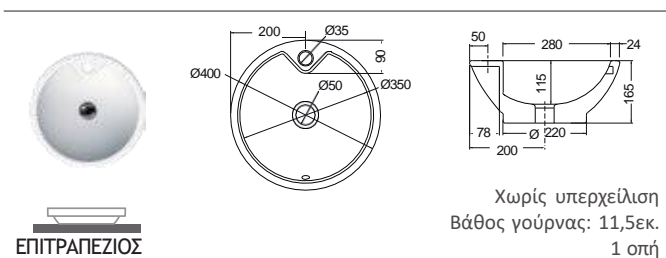

LUNA Ø40 εκ.

ΕΠΙΤΡΑΠΕΖΙΟΣ

IN-OUT Ø39,5 εκ.