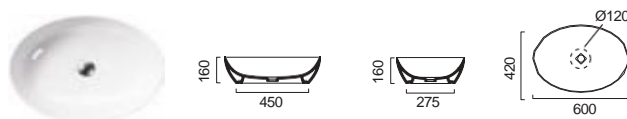

ΕΠΙΤΡΑΠΕΖΙΟΙ 65 / 55

SCARABEO

PLANET 66 x 38,5 εκ.

ΕΠΙΤΡΑΠΕΖΙΟΣ

Χωρίς υπερχειλίση
Βάθος γούρνας:
11εκ.

GSI

PURA 60 x 42 εκ.

Πρόσθετο σύσφιξης βαλβίδα