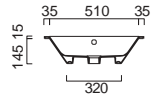

GSI

WHITE

KUBE-X 70 x 46 εκ. NEO

ΕΝΘΕΤΟΣ

Βάθος γούρνας: 11 εκ.
1 οπή

KUBE-X 58 x 40 εκ.

ΕΝΘΕΤΟΣ

Βάθος γούρνας: 13 εκ.
1 οπή