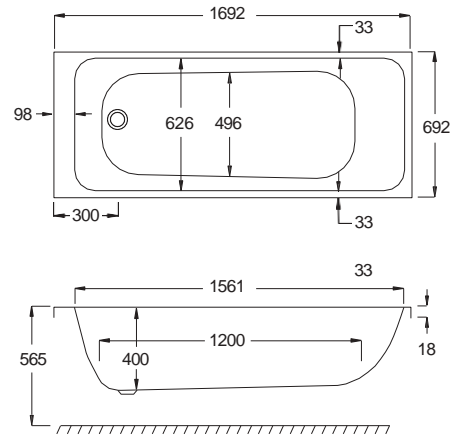

PROFILE LOW RIM

170x70 εκ.