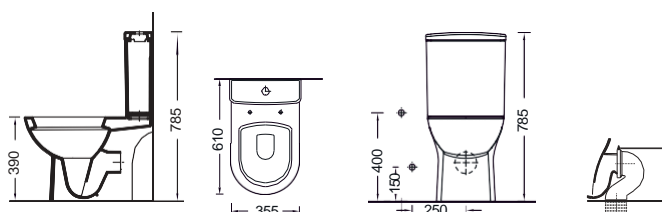

VELA Χ.Π. / 61 εκ. με Μπιντέ

ΛΕΚΑΝΗ με ενσωματωμένο σύστημα μπιντέ, πίσω/κατωστόμια κομπλέ (καζανάκι - μηχ/σμός 3/6lt) με κάλυμμα βακελίτη

Απλό
SLIM Soft close αποσπώμενο

ΠΡΟΕΚΤΑΣΗ για Κατωστόμια
(κέντρο 19,5 εκ.)