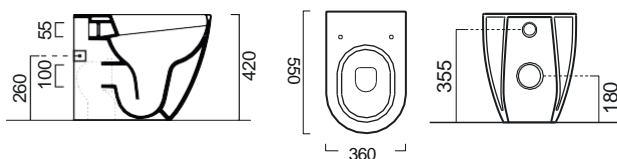

Ανταλλακτικά

- Κάλυμμα βακελίτη SUPER SLIM Soft Close (Cenere):

Αξεσουάρ

- Βάση για κρεμαστά μεταλλική (FSOSP):
- Προστατευτικό κατά του θορύβου για κρεμαστές λεκάνες και μπιντέ (MPR):