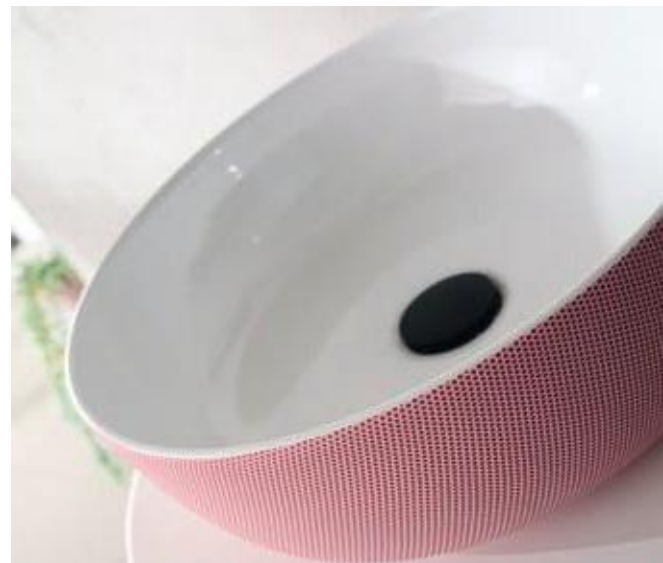

Επιτραπέζιος

Χωρίς υπερχειλίση.
Βάθος γούρνας: 11,3 εκ.

COLORS & DECOR LAB

COLOUR

Antique Pink

Sand

Pearl (White matt)

Pois Pink