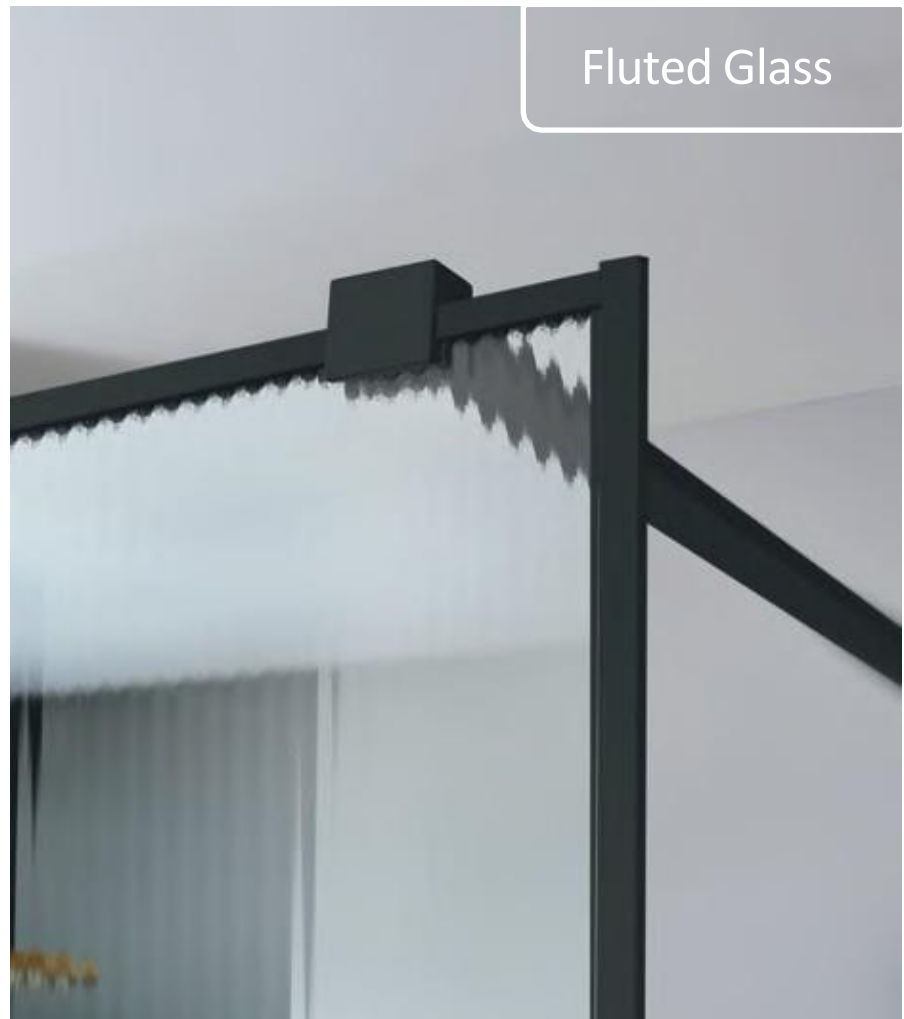

Iwis Fluted Walk-in

8 χιλ. - 200 εκ. ύψος
με βραχίονα διπλής κλείδωσης 100 εκ. για στήριξη:
• διαγώνια
• κάθετη
• οροφής

Διάσταση (εκ.)		Clean Glass BLACK MATT
70	67 - 69	✓
80	77 - 79	✓
90	87 - 89	✓
100	97 - 99	✓