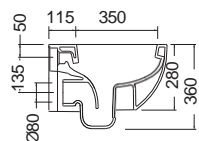

Ανταλλακτικά

- Κάλυμμα βακελίτη SLIM soft close (White matt):