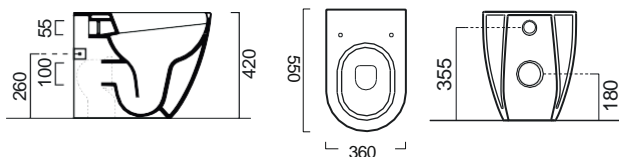

Ανταλλακτικά

- Κάλυμμα βακελίτη SUPER SLIM Soft Close

Αξεσουάρ

- Βάση για κρεμαστά μεταλλική (FSOSP):
- Προστατευτικό κατά του θορύβου για κρεμαστές λεκάνες και μπιντέ (MPR):