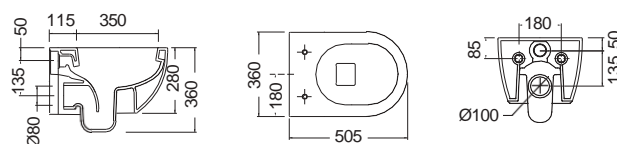

WHITE

MOON Clean Flush® Κρεμαστή / 50,5 εκ.

ΛΕΚΑΝΗ Rimless με κάλυμμα βακελίτη αποσπώμενο

SLIM Soft close

ΜΠΙΝΤΕ / 50,5 εκ.

Κ.Π.

MOON Clean Flush® Κρεμαστή / 45 εκ.

ΛΕΚΑΝΗ Rimless με κάλυμμα βακελίτη αποσπώμενο

Soft close

Ανταλλακτικά

- Κάλυμμα βακελίτη SLIM soft close
- Κάλυμμα βακελίτη Soft close