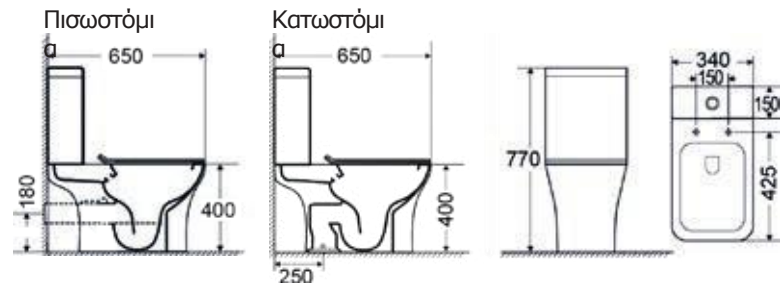

DELIA Rimless Χ.Π. / Κ.Μ. / 65 εκ.

ΛΕΚΑΝΗ Rimless ΠΙΣΩΣΤΟΜΙΑ κομπλέ (καζανάκι - μηχ/σμός 3/6lt) με κάλυμμα βακελίτη αποσπώμενο

SLIM Soft close

NEO

ΛΕΚΑΝΗ Rimless ΚΑΤΩΣΤΟΜΙΑ κομπλέ (καζανάκι - μηχ/σμός 3/6lt) με κάλυμμα βακελίτη αποσπώμενο

SLIM Soft close

NORMA / 62 Rimless BTW

NORMA Rimless Χ.Π. Back to Wall / 62 εκ.

ΛΕΚΑΝΗ BTW Rimless πισω/κατωστόμια κομπλέ (καζανάκι - μηχ/σμός 3/6lt) με κάλυμμα SLIM Soft close

ΠΡΟΕΚΤΑΣΗ για Κατωστόμια

Ανταλλακτικά

- Κάλυμμα βακελίτη SLIM soft close για DELIA για NORMA

Αξεσουάρ

- JOLLY TRONIC Ανέπαφος μηχανισμός για καζανάκια σελ. 232