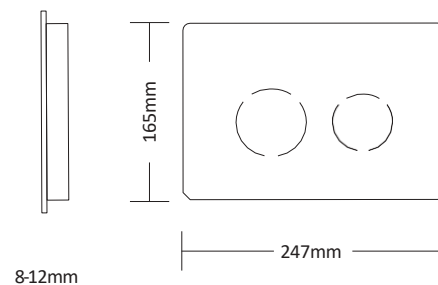

6
χιλ.
κρύσταλλο
ασφαλείας
Γλαϊνά
καλύμματα
αλουμινίου

κουμπιά
χειρισμού

- Επιλογή 3/6 lt
- Πίεση ενεργοποίησης μικρότερη από 15N. Εύκολη χρήση από παιδιά και ηλικιωμένους.
- Ανθεκτική επιχρωμίωση δοκιμασμένη για 200 ώρες, κατά τεστ NSS.
- Δοκιμασμένες για 200.000 κύκλους λειτουργίας.
- Υλικό κατασκευής ABS.
- Διάσταση: 24,7 x 16,5 εκ.