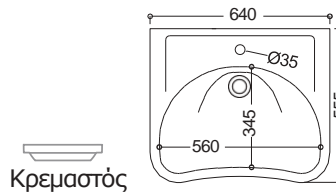

Κρεμαστός

1
Βάθος γούρναφής
17εκ.