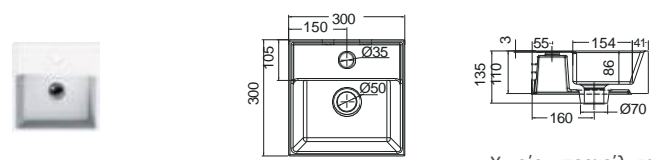

TEOREMA 30/R 30 x 30 εκ.

Πρόσθετο σύσφιξης βαλβίδα

ΚΡΕΜΑΣΤΟΣ

ΕΠΙΤΡΑΠΕΖΙΟΣ

Χωρίς υπερχειλίση
Βάθος γούρνας: 8,6εκ.
1 οπή
Χωρίς σμάλτο η πίσω
όψη