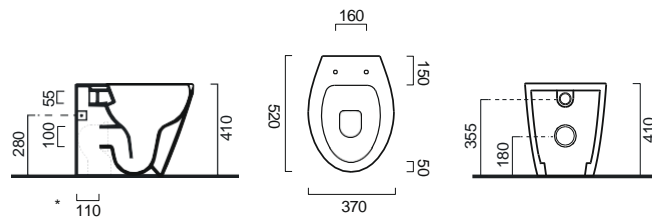

SLIM Soft Close

ΜΠΙΝΤΕ κρεμαστό / 52 εκ. Κ.Π.

MODO Swirl® Υ.Π. Back to Wall / 52 εκ.

ΛΕΚΑΝΗ με κάλυμμα βακελίτη αποσπώμενο

SLIM Soft close

ΜΠΙΝΤΕ / 52 εκ. Κ.Π.

Ανταλλακτικά:

- Κάλυμμα βακελίτη SLIM soft close