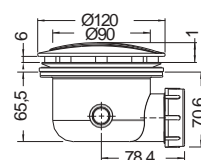

με αποσπώμενο κάλυμμα
για καθαρισμό