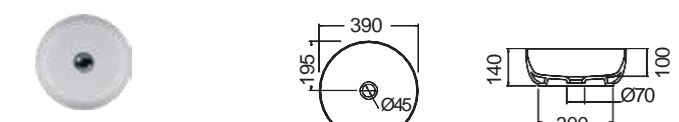

Χωρίς υπερχειλίση.
Βάθος γούρνας: 10 εκ.

ΕΠΙΤΡΑΠΕΖΙΟΣ