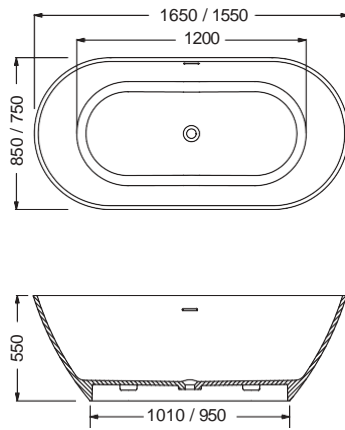

CUSCO

165x85 εκ. / 155x75 εκ.