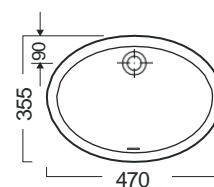

Βάθος γούρνας: 14εκ.
Κοπή πάγκου: χρησιμοποιήστε το νυτήρα