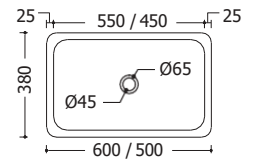

Jade 60 x 38 εκ.

Grey
Black

*Διαθέσιμο έως εξάντλησης των αποθεμάτων

Jade 50 x 38 εκ.

0

Beige
Grey

Κάλυμμα βαλβίδας σε όλους τους χρωματισμούς

COLOUR

⚠ ΚΑΘΕ ΝΙΠΗΤΡΑΣ ΜΕ ΜΟΝΑΔΙΚΟ ΜΟΤΙΒΟ ΜΑΡΜΑΡΟΥ
ΦΥΣΙΚΟ ΜΑΡΜΑΡΟ - ΟΧΙ χημικά - ΜΟΝΟ νερό/σαπούνι.