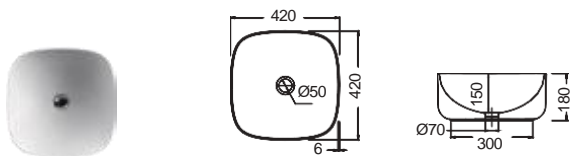

Χωρίς υπερχειλίση
Βάθος γούρνας: 10,5 εκ.

ΕΠΙΤΡΑΠΕΖΙΟΙ 46 / 42

SCARABEO

SCARABEO

WHITE

MOON 42 42 x 42 εκ. NEO

Πρόσθετο σύσφιξης βαλβίδας

ΕΠΙΤΡΑΠΕΖΙΟΣ