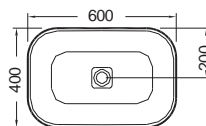

Αξεσουάρ

- Βάση για κρεμαστά μεταλλική
- Προστατευτικό κατά του θορύβου για κρεμαστές λεκάνες και μινιτέ

CENTRO 60 x 40 εκ.

ΝΙΠΤΗΡΑΣ

White Matt

Με κάλυμμα βαλβίδας.

Χωρίς υπερχειλίση
Βάθος γούρνας: 11 εκ.

COLOUR