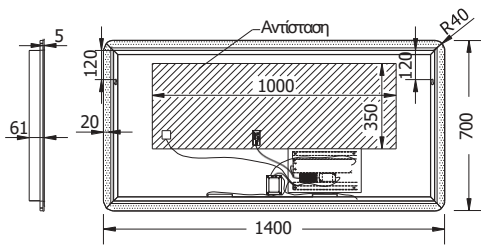

80x60 εκ.

100x70 εκ.

120x70 εκ.

Τεχνικά Σχέδια

Καθρέφτες

ADAGIO MUSIC 140

BLISS 60

COB LIGHT 50/60/100