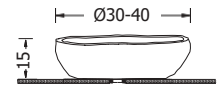

Χωρίς υπερχειλίση.
Βάθος γούρνας: 15 εκ.