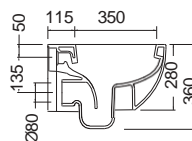

Ανταλλακτικά

- Κάλυμμα βακελίτη SLIM soft close (Ardesia):