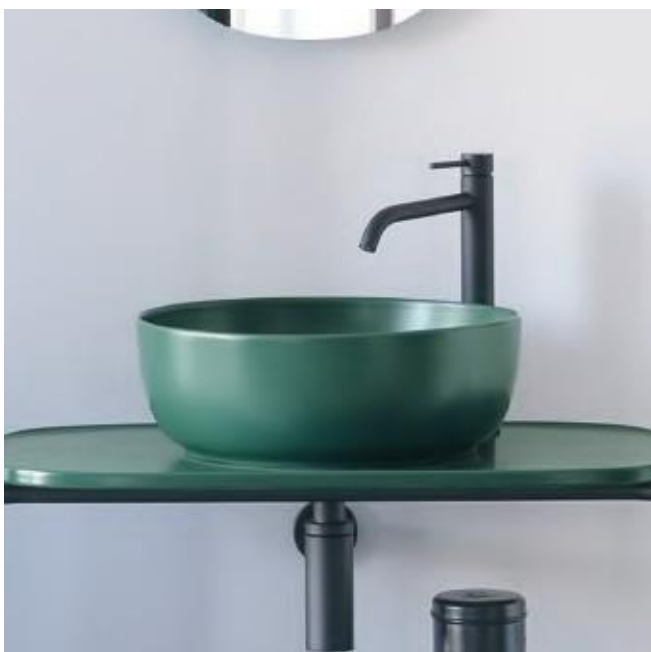

GLAM Ø39 εκ.

ΝΙΠΤΗΡΑΣ

Musk

GLAM Ø33 εκ.

ΝΙΠΤΗΡΑΣ

Musk

ΕΠΙΤΡΑΠΕΖΙΟΣ

Χωρίς υπερχειλίση.
Βάθος γούρνας: 1807/10εκ., 1808/9εκ.