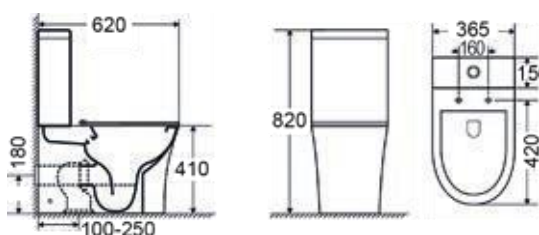

Ανταλλακτικά

- Κάλυμμα βακελίτη SLIM soft close για AIDA
- για NERO

Αξεσουάρ

- JOLLY TRONIC Ανέπαφος μηχανισμός για καζανάκια σελ. 232