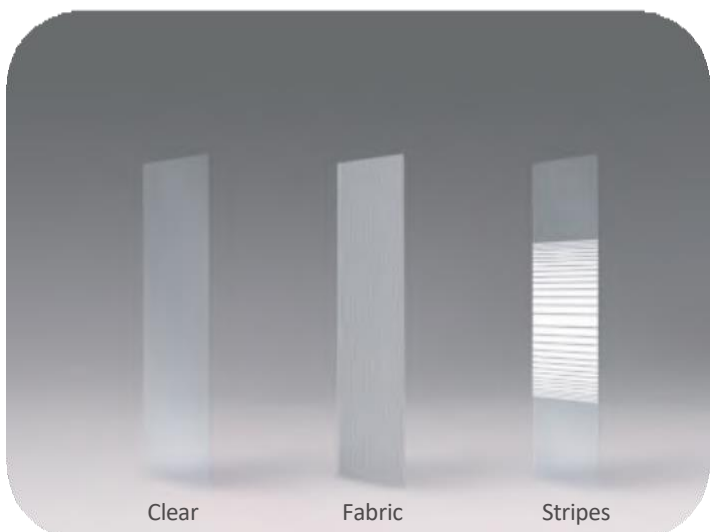

Easy cleaning

- Απασφάλιση των κρυστάλλων με ένα κλικ για εύκολο καθάρισμα.

Clear

Fabric

Stripes

8

Επιλογή κρυστάλλων

- "Clear" (διαφανές)
- "Fabric" (σαγρέ)
- "Stripes" (σεριγραφία)

*ΣΗΜΑΝΤΙΚΟ

Ορθή μέτρηση διάστασης γίνεται σε τελειωμένους τοίχους.