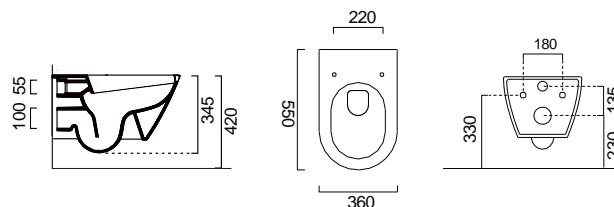

SLIM Soft Close

SUPER Slim Soft Close

ΛΕΚΑΝΗ με κάλυμμα USPA

(**Uspa** βλ. σελ. 282)

ΜΠΙΝΤΕ κρεμαστό / 55 εκ.

Κ.Π.

KUBE-X 9416 Swirl® Κρεμαστή / 50 εκ.

ΛΕΚΑΝΗ με κάλυμμα βακελίτη αποσπώμενο