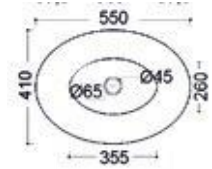

COLOUR

Χωρίς υπερχειλίση.
Βάθος γούρνας: 16 εκ.

— Beige

— Grey

Beige

COLOUR

Marquina Nero

Μολο Ø45 εκ.