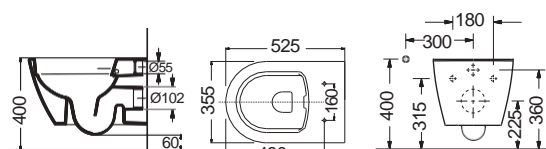

SAPPHIRE Rimless Κρεμαστή / 52,5 εκ.

ΛΕΚΑΝΗ Rimless κομπλέ με κάλυμμα βακελίτη

Απλό

SLIM Soft Close αποσπώμενο

Απλό

SLIM Soft close

Ανταλλακτικά

- Κάλυμμα βακελίτη Απλό
- Κάλυμμα βακελίτη SLIM soft close