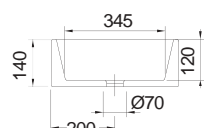

Χωρίς υπερχειλίση.
Βάθος γούρνας: 11εκ.

ΕΠΙΤΡΑΠΕΖΙΟΣ

TEOREMA 60 60 x 40 εκ.

ΝΙΠΤΗΡΑΣ

Pearl

Πρόσθετο σύσφιξης βαλβίδας

Χωρίς υπερχειλίση.
Βάθος γούρνας: 12εκ.

ΕΠΙΤΡΑΠΕΖΙΟΣ