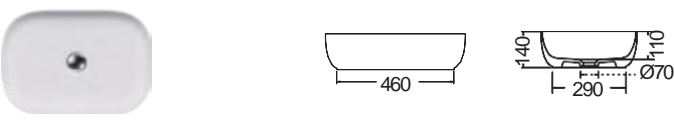

GLAM Ø33 εκ.

Ardesia

Χωρίς υπερχειλίση.
Βάθος γούρνας: 1807/10εκ., 1808/9εκ.

ΕΠΙΤΡΑΠΕΖΙΟΣ

GLAM 56 x 39 εκ.

ΝΙΠΤΗΡΑΣ

Pois Black

Χωρίς υπερχειλίση.
Βάθος γούρνας: 11εκ.