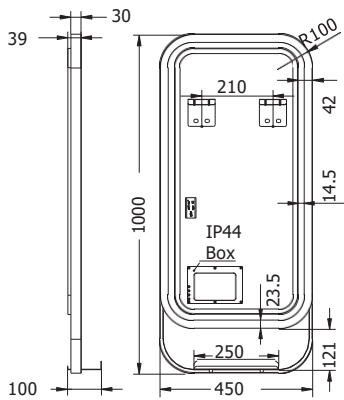

JOLLY 50

JOY 50/60/100/120

JUST 50

LOFT 45

MOON 110

POLAR 59/78

SOLANO 45

SUN 70

TOSCA 60/100/120

VIRGO 50

ZEN 50