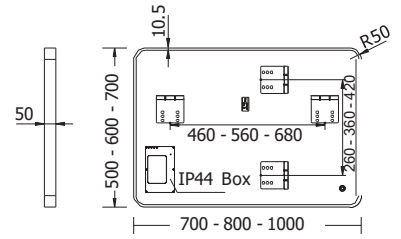

80x60 εκ.

100x70 εκ.

120x70 εκ.

Τεχνικά Σχέδια

Καθρέφτες

ADAGIO MUSIC 140

BLISS 60

COB LIGHT 50/60/100