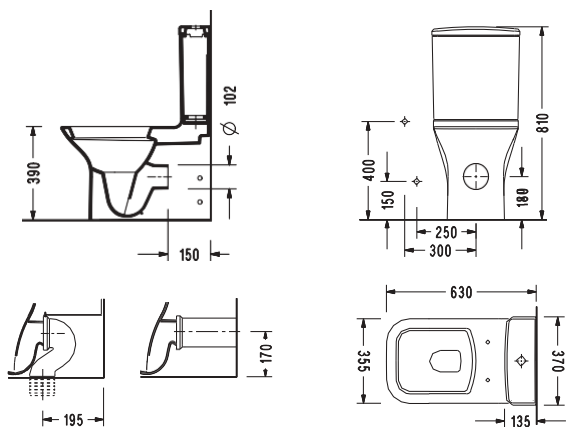

*NITA Square X.Π. Back to Wall / 63 εκ.

*Έως εξάντλησης των αποθεμάτων

ΛΕΚΑΝΗ πίσω/κατωστόμια κομπλέ (καζανάκι - μηχανός 3/6lt) με κάλυμμα βακελίτη αποσπώμενο

Απλό
Soft close SLIM soft close

ΠΡΟΕΚΤΑΣΗ για Κατωστόμια (κέντρο 19,5 εκ.)

Ανταλλακτικά

- Μηχ/σμός Wirquin 3/6 L
- Κάλυμμα βακελίτη Απλό
- Κάλυμμα βακελίτη Soft close
- Κάλυμμα βακελίτη SLIM soft close

Αξεσουάρ
• JOLLY TRONIC
Ανέπαφος
μηχανισμός για
καζανάκια σελ. 232