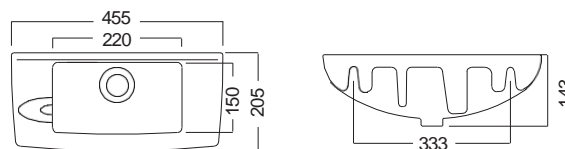

Πρόσθετο σύσφιξης βαλβίδας

ΚΡΕΜΑΣΤΟΣ

Βάθος γούρνας: 11,5 εκ.
1 σπή

BIANCO CERAMICA

45,5 x 20,5 εκ.

Πρόσθετο σύσφιξης βαλβίδας

ΚΡΕΜΑΣΤΟΣ

Βάθος γούρνας: 9,5 εκ.
1 σπή