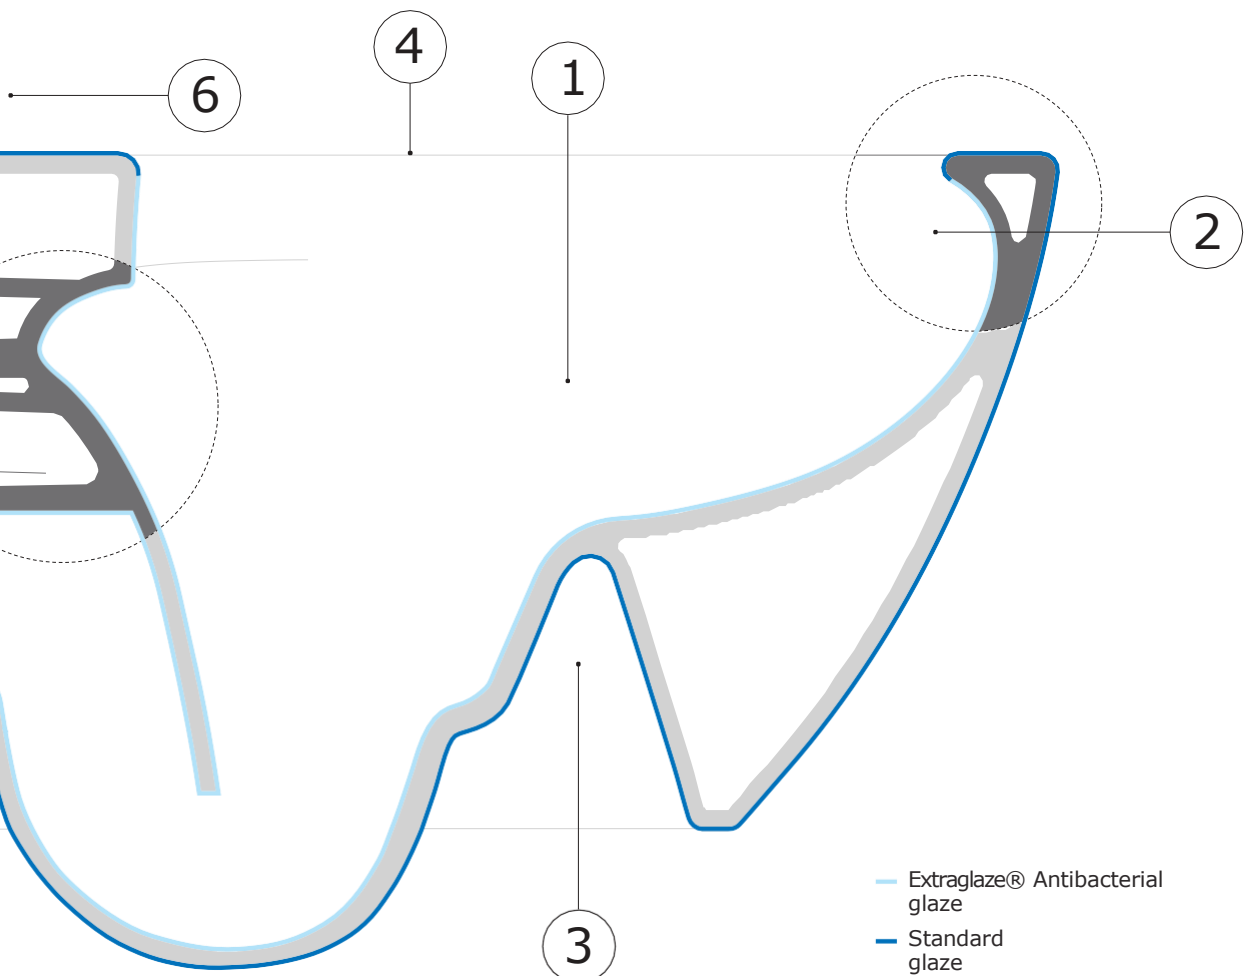

4. 400 kg δοκιμή

Όλα τα προϊόντα GSI υπόκεινται στις απαραίτητες δοκιμές, σύμφωνα με τα βιομηχανικά standards.

5. Soft Close

Το σύστημα Soft Close είναι σχεδιασμένο για αργό κλείσιμο του καλύμματος της λεκάνης, αποτρέποντας τυχαίες πτώσεις και πιθανές ζημιές από απότομο κλείσιμο.

6. Quick Release

Με το σύστημα Quick Release το κάθισμα και το κάλυμμα της λεκάνης αποσπώνται εύκολα με το χέρι, χωρίς εργαλεία, κάνοντας τον καθαρισμό τους πιο εύκολο.

COLOUR