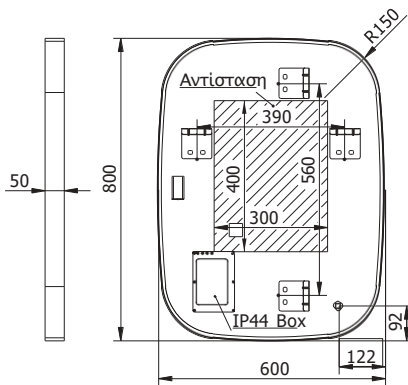

HUNG 45

FIZ 60