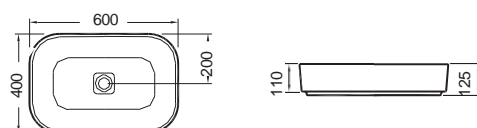

ΕΠΙΤΡΑΠΕΖΙΟΣ

Χωρίς υπερχειλίση
Βάθος γούρνας: 8εκ.

CENTRO 60 x 40 εκ.

Πρόσθετο σύσφιξης βαλβίδας

Με κάλυμμα βαλβίδας.