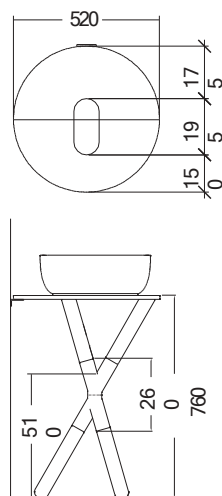

Τεχνικά Σχέδια

Έπιπλα Μπάνιου

Cross