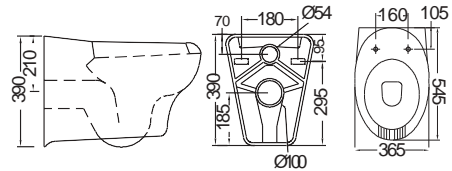

Μπαταρία KLINT CLINICA

Μπαταρία νιπτήρος A/B με επιμήκη λεβιέ για χειρισμό με τον αγκώνα

Χρώμιο

WHITE
🚽
/
♿

Λεκάνη κρεμαστή 130 Series / 54,5 x 36,5 εκ.

ΛΕΚΑΝΗ με εμπρόσθιο άνοιγμα
κομπλέ με πολυεστερικό κάθισμα