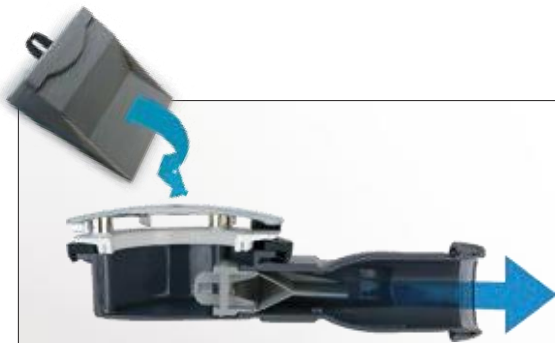

Σιφών Δαπέδου / Χπστής ντουζιέρας

11,5 x 11,5 εκ.

Inox

Βάθος

Απορροή

- Η πιο ρηχή βαλβίδα/σιφών ντους στην αγορά
- Χωρίς κατακράτηση νερού
- Ελάχιστο σκάψιμο (4 εκ.)
- Απορροή 24 L/min
- αποσπώμενο κάλυμμα για καθαρισμό
- 100% προστασία απο πλημμύρα επιστρεφόμενων υδάτων
- 100% προστασία απο αναδυόμενες οσμές και έντομα