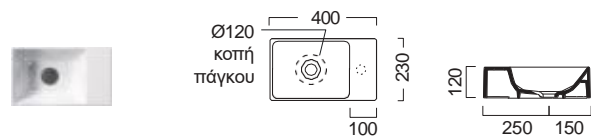

KUBE-X 45 x 35 εκ.

ΚΡΕΜΑΣΤΟΣ

ΕΠΙΤΡΑΠΕΖΙΟΣ

Βάθος γούρνας: 12εκ.
1 σπή και 2 προχαραγμένες

KUBE-X Slim 40 x 23 εκ.

Πρόσθετο σύσφιξης βαλβίδας

ΚΡΕΜΑΣΤΟΣ

ΕΠΙΤΡΑΠΕΖΙΟΣ