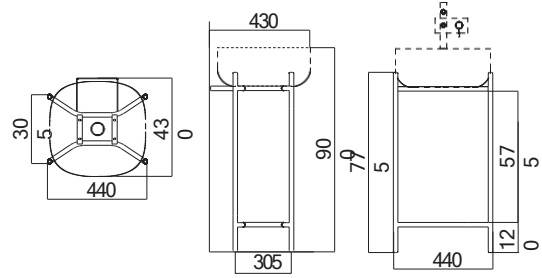

Fuji 60

LAILA 75

LAILA/S 45

LAILA/T 45

Plana 80

Plana 60

2302

2704