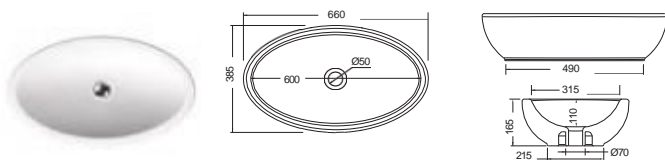

ΕΠΙΤΡΑΠΕΖΙΟΙ 65 / 55

SCARABEO

ΕΠΙΤΡΑΠΕΖΙΟΣ

Χωρίς υπερχειλίση
Βάθος γούρνας:
11εκ.

GSI

Πρόσθετο σύσφιξης βαλβίδα

ΕΠΙΤΡΑΠΕΖΙΟΣ

Χωρίς υπερχειλίση
Βάθος γούρνας: 16εκ.

SCARABEO

ΕΠΙΤΡΑΠΕΖΙΟΣ

Χωρίς υπερχειλίση
Βάθος γούρνας: 11εκ.

SCARABEO

ΕΠΙΤΡΑΠΕΖΙΟΣ

Βάθος γούρνας: 7,5εκ.
1 οπή