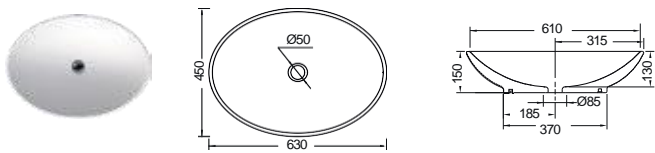

ΕΠΙΤΡΑΠΕΖΙΟΣ

Βάθος γούρνας: 7,5εκ.
1 οπή

ΕΠΙΤΡΑΠΕΖΙΟΙ 65 / 55 / 40

SCARABEO

SCARABEO

WHITE

NECK 63 x 45 εκ.

Πρόσθετο σύσφιξης βαλβίδας