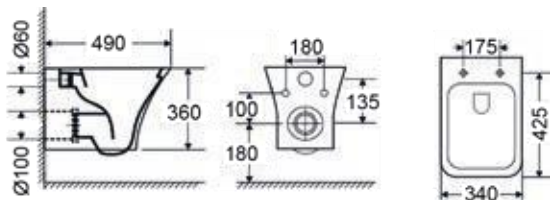

DELIA Rimless Κρεμαστή / 49 εκ.

ΛΕΚΑΝΗ **Rimless** με κάλυμμα βακελίτη
αποσπώμενο
SLIM Soft close

Ανταλλακτικά
• Κάλυμμα βακελίτη SLIM soft close