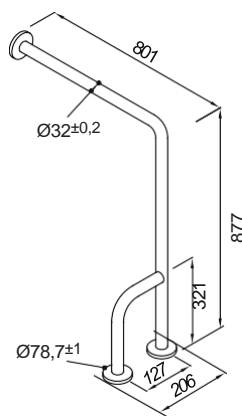

38 εκ.

54 εκ.

69 εκ.

Μπάρα τοίχου ανακλινόμενη (2) INOX

80 εκ.

Μπάρα τοίχου - δαπέδου σταθερή L/R (3) INOX

Προβολή 80 εκ. - Ύψος 87,7 εκ.

Λαβή τοίχου κάθετη (4) INOX