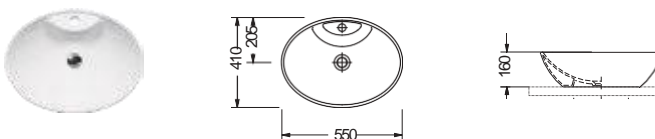

55 x 41 εκ.

Πρόσθετο σύσφιξης βαλβίδας

ΕΠΙΤΡΑΠΕΖΙΟΣ

Χωρίς υπερχειλίση
Βάθος γούρνας: 13,5εκ.
1 σπή