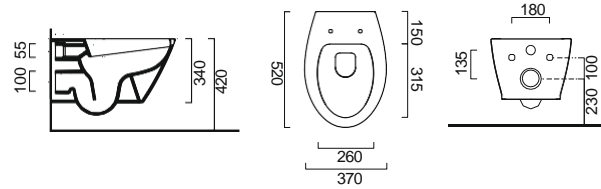

MODO Swirl® Κρεμαστή / 52 εκ.

ΛΕΚΑΝΗ με κάλυμμα βακελίτη αποσπώμενο

SLIM Soft Close

ΜΠΙΝΤΕ κρεμαστό / 52 εκ. Κ.Π.