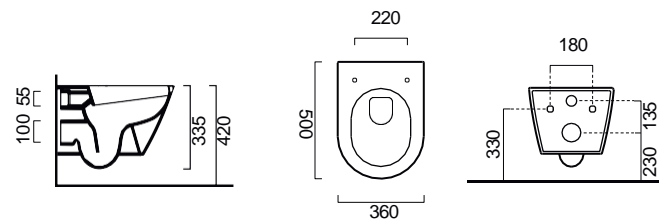

*NORM 8616 Swirl® Κρεμαστή / 50 εκ.
*Έως εξάντλησης των αποθεμάτων

ΛΕΚΑΝΗ με κάλυμμα βακελίτη αποσπώμενο

SLIM Soft Close
SUPER Slim Soft Close

ΛΕΚΑΝΗ με κάλυμμα USPA
(**Uspa** βλ. σελ. 282)