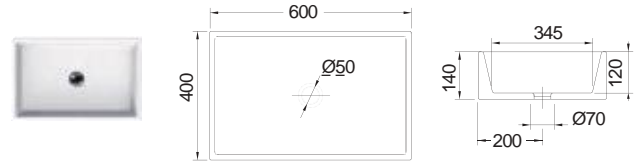

TEOREMA 60 60 x 40 εκ.

Πρόσθετο σύσφιξης βαλβίδας