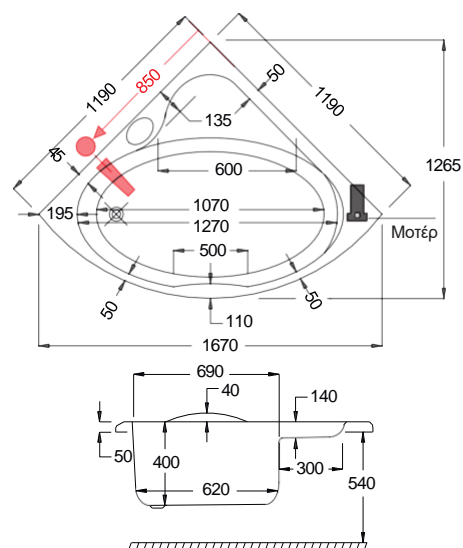

BALI

120x120 εκ.