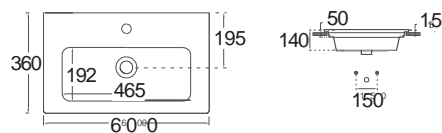

 ΕΠΙΚΑΘΗΜΕΝΟΣ
ΕΠΙΠΛΟΥ

Βάθος γούρννας: 14 εκ.
1 σπή

WHITE

FLAT 60 x 36 εκ.

ΕΠΙΚΑΘΗΜΕΝΟΣ
ΕΠΙΠΛΟΥ

Βάθος γούρνας: 14 εκ.
1 σπή

FLAT 50 x 36 εκ.

ΕΠΙΚΑΘΗΜΕΝΟΣ
ΕΠΙΠΛΟΥ