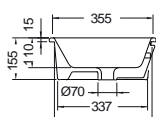

Βάθος γούρνας: 11εκ.
Τοποθετείται σε πάγκο max 2 εκ. πάχος