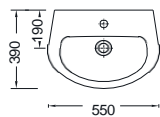

ΧΕΙΡΟΝΙΠΗΤΗΡΑΚΙΑ

SEREL

FRIENDLY Νιπτήρας 55 x 39 εκ.

Νιπτήρας

Κολώνα

Βάθος γούρνas: 10εκ.
1 σπή

BIANCO CERAMICA

STUDIO 51 x 42 εκ.

STUDIO 45 x 32 εκ.

ΚΡΕΜΑΣΤΟΣ

Βάθος γούρνas: 14 εκ.

SEREL

45 x 35 εκ.

Έως εξάντλησης των αποθεμάτων

ΚΡΕΜΑΣΤΟΣ

Βάθος γούρνas: 10,5εκ.
1 σπή

SEREL

40 x 25 εκ.

ΚΡΕΜΑΣΤΟΣ

Βάθος γούρνas: 9,5εκ.
1 σπή

WHITE