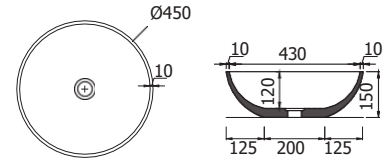

Cireo Ø45 εκ.

Grey
Black

*Διαθέσιμο έως εξάντλησης των αποθεμάτων

Κάλυμμα βαλβίδας σε όλους τους χρωματισμούς

⚠ ΚΑΘΕ ΝΙΠΗΤΡΑΣ ΜΕ ΜΟΝΑΔΙΚΟ ΜΟΤΙΒΟ ΜΑΡΜΑΡΟΥ
ΦΥΣΙΚΟ ΜΑΡΜΑΡΟ - ΟΧΙ χημικά - ΜΟΝΟ νερό/σαπούνι.