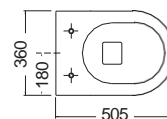

Ανταλλακτικά

- Κάλυμμα βακελίτη SLIM soft close (Ardesia):