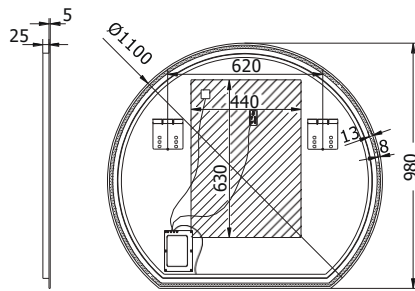

JOLLY 50

JOY 50/60/100/120

JUST 50

LOFT 45

MOON 110

POLAR 59/78

SOLANO 45

SUN 70

TOSCA 60/100/120

VIRGO 50

ZEN 50