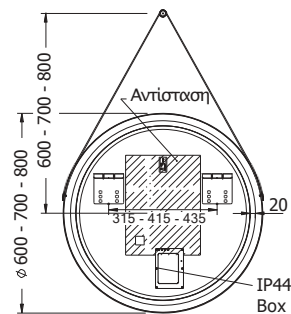

FLY 60/70/80