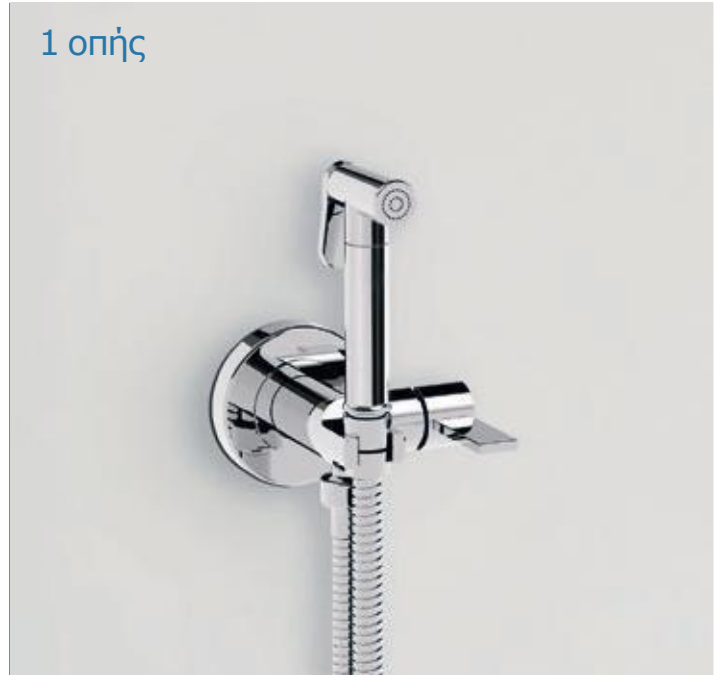

1 οπής

Taya

Chrome

Ανάμιξη (ζεστό / κρύο)

Εντοιχιζόμενος μίκτης με μεταλλικό ντουζάκι Shut-off & σπιράλ 1,2m για πλύση ατομικής υγιεινής ή για πλύση λεκάνης WC.