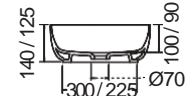

ΝΙΠΤΗΡΑΣ

Antique Pink

ΕΠΙΤΡΑΠΕΖΙΟΣ

Χωρίς υπερχειλίση.
Βάθος γούρνας: 11εκ.

GLAM Ø39 εκ.

Antique Pink

GLAM Ø33 εκ.

Antique Pink