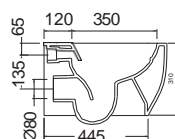

Ανταλλακτικά

- Κάλυμμα βακελίτη SLIM soft close (White matt):

Αξεσουάρ

- Βάση για κρεμαστά μεταλλική
- Προστατευτικό κατά του θορύβου για κρεμαστές λεκάνες και μπιντέ