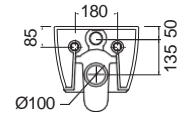

MOON Clean Flush® Κρεμαστή 50,5 εκ.

ΛΕΚΑΝΗ Rimless με κάλυμμα βακελίτη αποσπώμενο

SLIM soft close

Ocean Μπιντέ

κρεμαστό / 50,5εκ

Ocean Κ.Π.

COLOUR

GLAM Νιπτήρας 56 x 39 εκ.

ΝΙΠΤΗΡΑΣ

Ocean

ΕΠΙΤΡΑΠΕΖΙΟΣ

Χωρίς υπερχειλίση.
Βάθος γούρνας: 11εκ.

GLAM Ø39 εκ.

ΝΙΠΤΗΡΑΣ

Ocean

GLAM Ø33 εκ.

ΝΙΠΤΗΡΑΣ

Ocean

ΕΠΙΤΡΑΠΕΖΙΟΣ

Χωρίς υπερχειλίση.
Βάθος γούρνας: 1807/10εκ., 1808/9εκ.