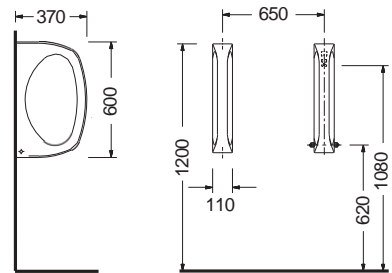

WHITE

Ουρητήριο / 32 εκ.

Παροχή πίσω

Σιφών ουρητηρίου

Διαχωριστικό ουρητηρίου 37 x 60 εκ.

*Επίτοιχο

*Έως εξάντλησης των αποθεμάτων

WC τούρκικου τύπου / 60 εκ.