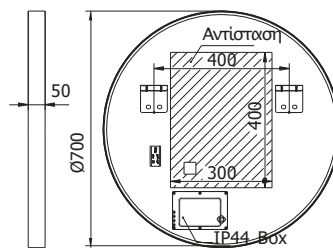

ADAGIO MUSIC 140

BLISS 60

COB LIGHT 50/60/100

DOT 70

ECLIPSE 82

FLY 60/70/80

FORM 50/60/100

IDOL 60/70/80

JOKER 80