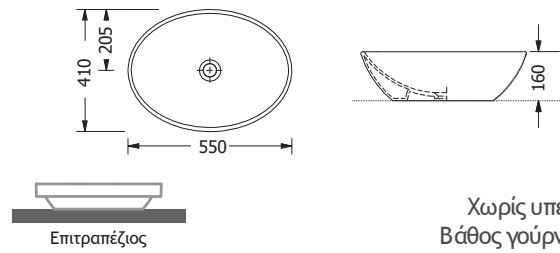

Μίσα 55 x 41 εκ.

Carrara Nuovo
Emperador Pale
Emperador Dark
Tundra Grey

Κάλυμμα βαλβίδας

COLOUR

⚠ ΚΑΘΕ ΝΙΠΤΗΡΑΣ ΜΕ ΜΟΝΑΔΙΚΟ ΜΟΤΙΒΟ ΜΑΡΜΑΡΟΥ
ΦΥΣΙΚΟ ΜΑΡΜΑΡΟ - ΟΧΙ χημικά - ΜΟΝΟ νερό/σαπούνι.