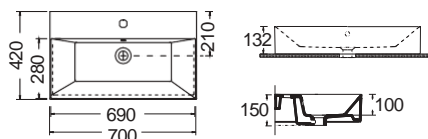

Χωρίς υπερχειλίση
Βάθος γούρνας: 10,5εκ.
1 σπή.
Χωρίς σμάλτο η πίσω όψη

BIANCO CERAMICA

TETRA N 90 x 42 εκ.

Βάθος γούρνας: 10εκ.
1 σπή.

BIANCO CERAMICA

TETRA N 70 x 42 εκ.

Βάθος γούρνας: 10εκ.
1 σπή.

SEREL