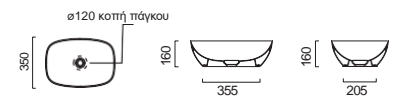

Επιτραπέζιος

Χωρίς υπερχειλίση.
Βάθος γούρνας: 12 εκ.