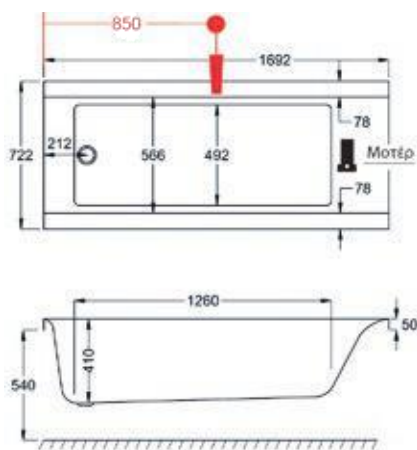

URBAN

170x72,5 εκ.