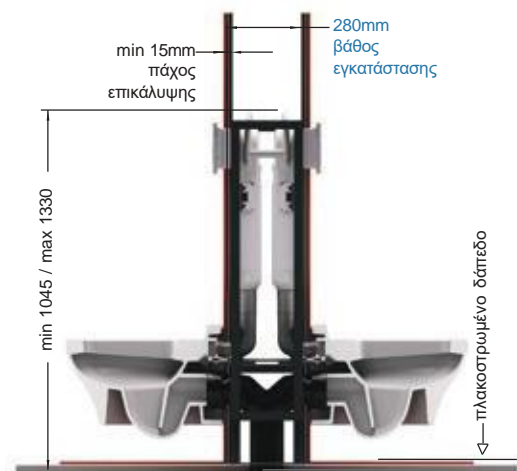

SLIM TWIN

Εντοιχιζόμενο καζανάκι 2 όψεων, Slim Twin.
(δεν συμπεριλαμβάνεται η πλακέτα χειρισμού)

- Σετ βιδώματα για μπετόν
- Συστολή αποχέτευσης 90 - 100 mm
- Συστολή αποχέτευσης 90 - 110 mm

Συμπερ.

Συμπερ.

Πλακέτες χειρισμού (σελ. 274)