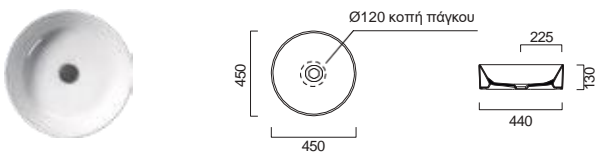

ΕΠΙΤΡΑΠΕΖΙΟΙ Ø45 / Ø42

WHITE

GSI

ΚUBE-X Slim Ø45 εκ.

Πρόσθετο σύσφιξης βαλβίδας

ΕΠΙΤΡΑΠΕΖΙΟΣ

Χωρίς υπερχειλίση
Βάθος γούρνας: 11εκ.

BIANCO CERAMICA

FOCUS Ø42 εκ.

NEO

Πρόσθετο σύσφιξης βαλβίδας

ΕΠΙΤΡΑΠΕΖΙΟΣ

Χωρίς υπερχειλίση
Βάθος γούρνας: 9,6εκ.

GSI

PURA Ø42 εκ. x h22 εκ

Πρόσθετο σύσφιξης βαλβίδας

ΕΠΙΤΡΑΠΕΖΙΟΣ

Χωρίς υπερχειλίση
Βάθος γούρνας: 18,5 εκ.

SCARABEO

BUCKET Ø42 εκ.

Πρόσθετο σύσφιξης βαλβίδας

ΕΠΙΤΡΑΠΕΖΙΟΣ

Χωρίς υπερχειλίση
Βάθος γούρνας: 19,5εκ.