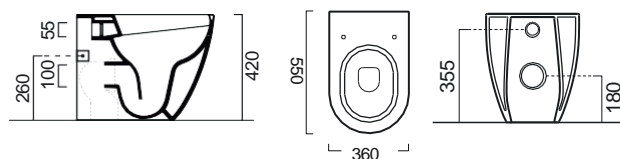

Ανταλλακτικά

- Κάλυμμα βακελίτη SUPER SLIM Soft Close (Creta):

Αξεσουάρ

- Βάση για κρεμαστά μεταλλική (FSOSP):
- Προστατευτικό κατά του θορύβου για κρεμαστές λεκάνες και μπιντέ (MPR):