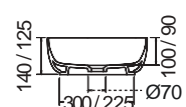

ΕΠΙΤΡΑΠΕΖΙΟΣ

Χωρίς υπερχειλίση.
Βάθος γούρνας: 1807/10εκ., 1808/9εκ.