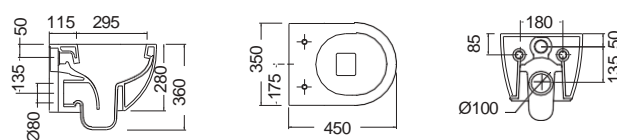

ΛΕΚΑΝΗ Rimless με κάλυμμα βακελίτη αποσπώμενο

SLIM Soft close

ΜΠΙΝΤΕ / 50,5 εκ.

Κ.Π.

MOON Clean Flush® Κρεμαστή / 45 εκ.

ΛΕΚΑΝΗ Rimless με κάλυμμα βακελίτη αποσπώμενο

Soft close

Ανταλλακτικά