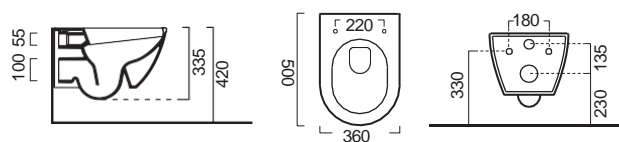

quick release

COLOUR

PURA Swirl® Κρεμαστή 50 εκ. 

ΛΕΚΑΝΗ με κάλυμμα βακελίτη
SUPER SLIM Soft Close
αποσπώμενο

Bistro

Μπιντέ κρεμαστό / 50εκ.

Bistro

Κ.Π.