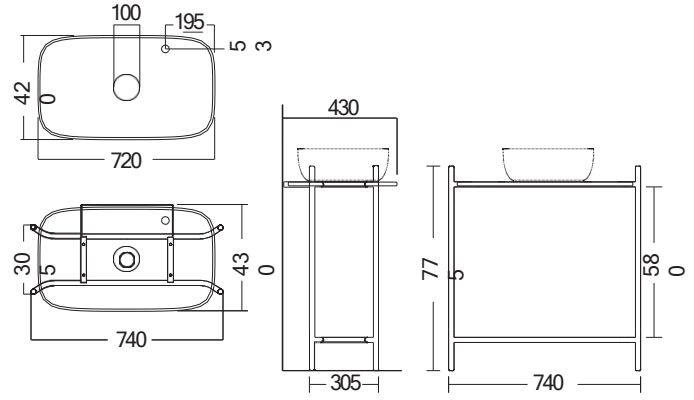

Fuji 60

LAILA 75

LAILA/S 45

LAILA/T 45

Plana 80

Plana 60

2302

2704