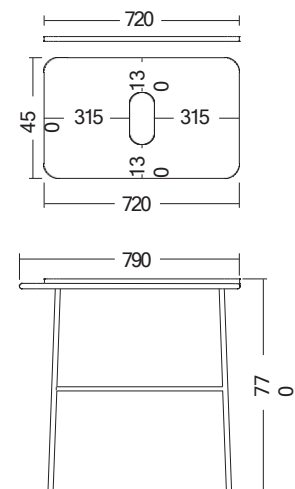

Τεχνικά Σχέδια

Έπιπλα Μπάνιου

Cross

Fuji 80