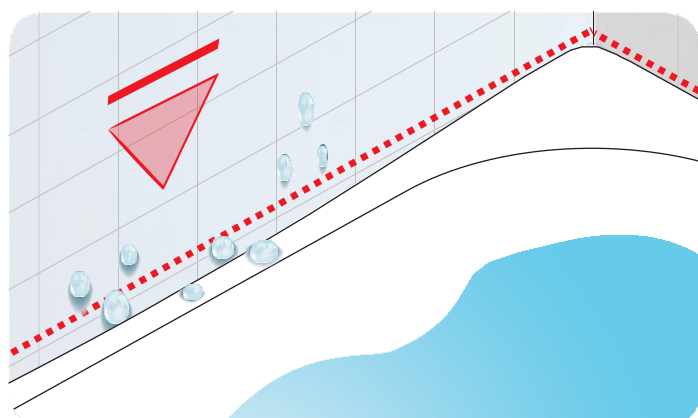

3 Διατηρεί τη θερμότητα

Για ~30' περισσότερο από ό,τι μια τυπική ακρυλική μπανιέρα.

4 Η λύση στο πρόβλημα της στεγανοποίησης

Οι συνήθεις ακρυλικές μπανιέρες λυγίζουν κάτω από το βάρος του χρήστη και του νερού. Έτσι, η επαφή της μπανιέρας με τους περιβάλλοντες τοίχους δεν είναι πια στεγανή: Το νερό "γλείφει" περιμετρικά της μπανιέρας και δημιουργεί σοβαρό πρόβλημα υγρασίας. Η **σταθερότητα και η ακαμψία της μπανιέρας Carronite™ αποκλείει κάθε μετατόπιση και εξασφαλίζει απόλυτη στεγανοποίηση.**