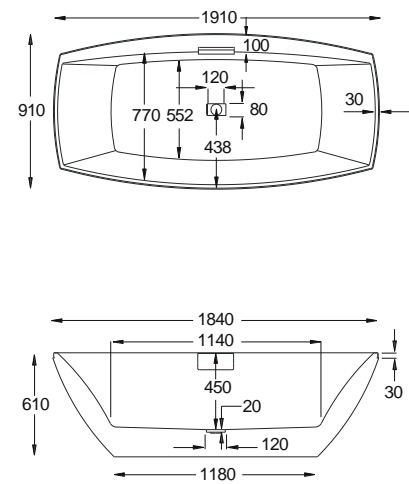

165x85 εκ.

CUSCO R

Ø153 εκ.

CELSIUS FREESTANDING

191x91 εκ.

HALCYON OVAL

175x80 εκ.

ASCOLI