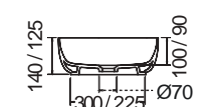

ΕΠΙΤΡΑΠΕΖΙΟΣ

Χωρίς υπερχειλίση.
Βάθος γούρνας: 1807/10εκ., 1808/9εκ.

Ανταλλακτικά • Κάλυμμα βακελίτη SLIM soft close (Sand):

Αξεσουάρ • Βάση για κρεμαστά μεταλλική • Προστατευτικό κατά του θορύβου για κρεμαστές λεκάνες και μπιντέ