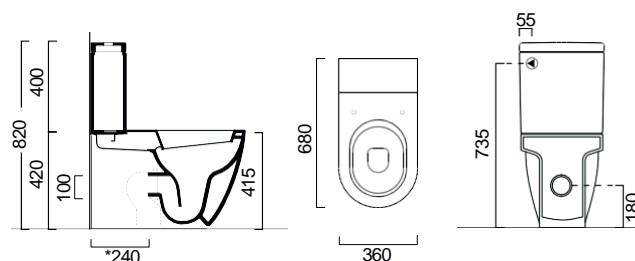

Ανταλλακτικά
• Μηχ/σμός Wirquin 3/6 L

Αξεσουάρ
• JOLLY TRONIC Ανέταφος μηχανισμός για καζανάκια σελ. 232