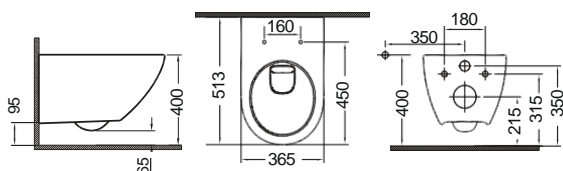

WHITE

REMO Rimless Κρεμαστή / 52 εκ.

ΛΕΚΑΝΗ Rimless με κάλυμμα βακελίτη

SLIM Soft close αποσπώμενο

ΜΠΙΝΤΕ κρεμαστό / 52 εκ. Κ.Π.

ΜΠΙΝΤΕ

Ανταλλακτικά

- Κάλυμμα βακελίτη SLIM soft close