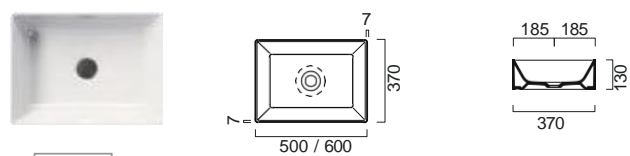

KUBE-X 60 x 37 εκ.

KUBE-X 50 x 37 εκ.

Πρόσθετο σύσφιξης βαλβίδας

ΕΠΙΤΡΑΠΕΖΙΟΣ

Χωρίς υπερχειλίση.
Βάθος γούρνας: 13 εκ.