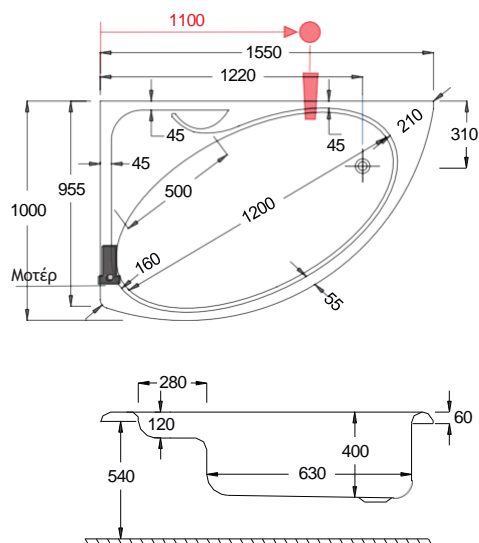

DOVE L/R

155x95 εκ.