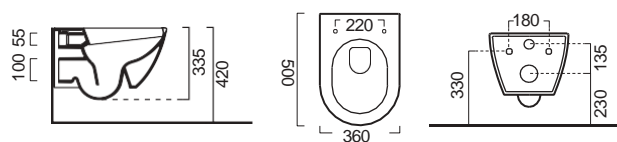

PURA Swirl® Υ.Π. Back to Wall / 55 εκ.

ΛΕΚΑΝΗ πίσω/κατωστόμα με
κάλυμμα βακελίτη SUPER SLIM
Soft Close αποσπώμενο

Agave

Κ.Π.

ΠΡΟΕΚΤΑΣΗ για Κατωστόμα
(κέντρο 9,5 εκ.)