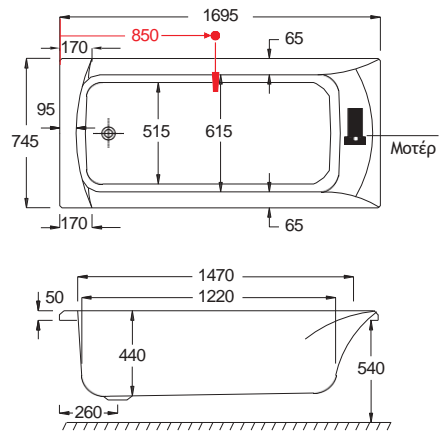

PROFILE

SIGMA

180x80 εκ.

170x80 εκ.

170x75 εκ.

DELTA

170x70 εκ.

160x70 εκ.

150x70 εκ.

140x70 εκ.