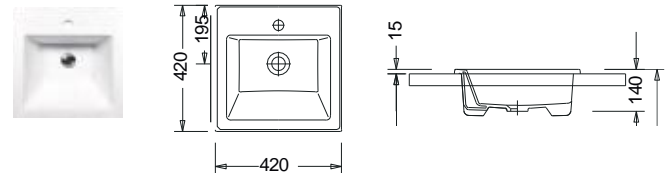

60 x 42 εκ.

Πρόσθετο σύσφιξης βαλβίδας

ΕΝΘΕΤΟΣ

Χωρίς υπερχειλίση
Βάθος γούρνας: 12εκ.
1 σπή

42 x 42 εκ.

Πρόσθετο σύσφιξης βαλβίδας

ΕΝΘΕΤΟΣ

Χωρίς υπερχειλίση
Βάθος γούρνας: 12εκ.
1 σπή