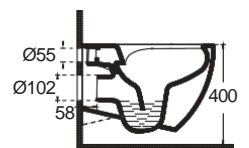

Ανταλλακτικά

- Κάλυμμα βακελίτη soft close (Ivory matt, Taupe matt, Anthracite matt):

Αξεσουάρ

- Βάση για κρεμαστά μεταλλική
- Προστατευτικό κατά του θορύβου για κρεμαστές λεκάνες και μπιντέ