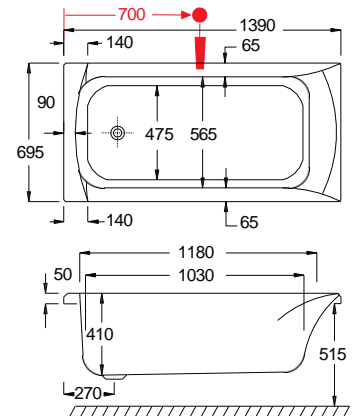

PROFILE

SIGMA

180x80 εκ.

170x80 εκ.

170x75 εκ.

DELTA

170x70 εκ.

160x70 εκ.

150x70 εκ.

140x70 εκ.