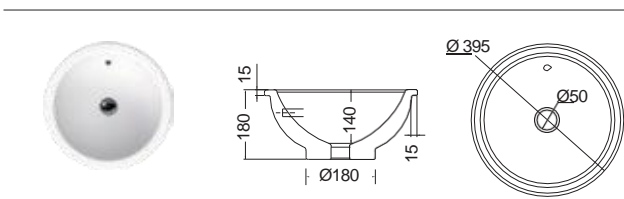

SEREL

SCARABEO

58 x 49 εκ.

ΕΝΘΕΤΟΣ

Βάθος γούρνας: 15,5εκ.
1 σπή

IN OUT Ø 39,5

ΕΝΘΕΤΟΣ

Βάθος γούρνας: 14εκ.