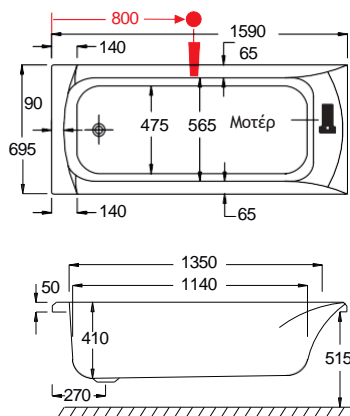

PROFILE

SIGMA

180x80 εκ.

170x80 εκ.

170x75 εκ.

DELTA

170x70 εκ.

160x70 εκ.

150x70 εκ.

140x70 εκ.