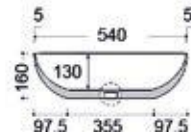

COLOUR

Χωρίς υπερχειλίση.
Βάθος γούρνας: 16 εκ.

— Beige

— Grey

Beige

COLOUR

Marquina Nero

Μολο Ø45 εκ.