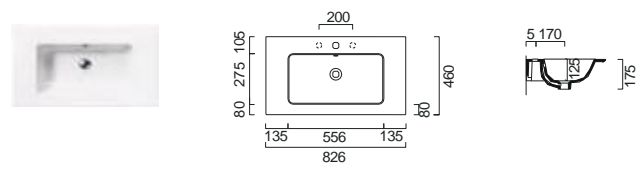

ΚΡΕΜΑΣΤΟΣ

ΕΠΙΚΑΘΗΜΕΝΟΣ
ΕΠΙΠΛΟΥ

Βάθος γούρνας: 12,5
εκ. 1 σπή + 2
προχαραγμένες

WHITE

FLAT 121,6 x 46 εκ.

ΕΠΙΚΑΘΗΜΕΝΟΣ
ΕΠΙΠΛΟΥ

Βάθος γούρνας: 13 εκ.
2 σπές

FLAT 121,5x46,5 εκ. **NEO**