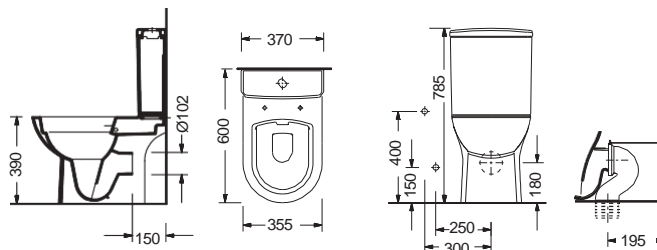

*VELA Χ.Π. / 61 εκ.

*Έως εξάντλησης των αποθεμάτων

ΛΕΚΑΝΗ πίσω/κατωστόμια κομπλέ (καζανάκι - μηχ/σμός 3/6lt) με κάλυμμα βακελίτη

Απλό
SLIM Soft close αποσπώμενο

ΠΡΟΕΚΤΑΣΗ για Κατωστόμια (κέντρο 19,5 εκ.)