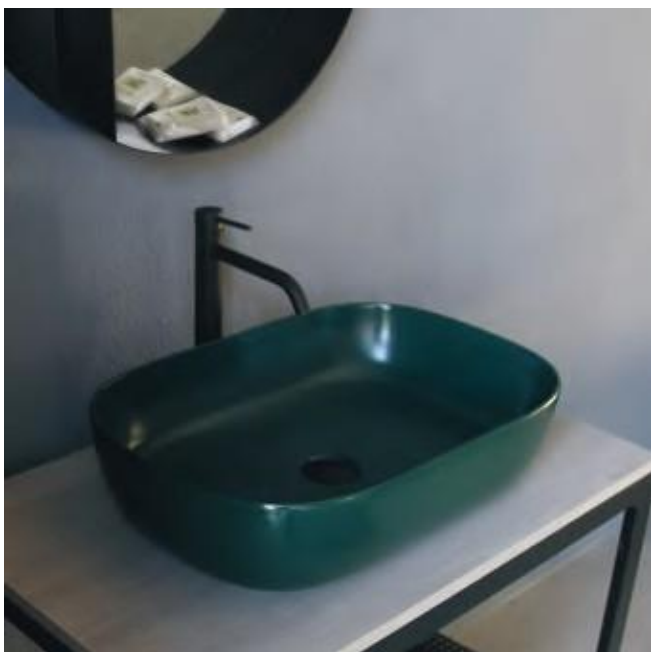

GLAM Νιπτήρας 56 x 39 εκ.

ΝΙΠΤΗΡΑΣ

Musk

ΕΠΙΤΡΑΠΕΖΙΟΣ

Χωρίς υπερχειλίση.
Βάθος γούρνας: 11εκ.