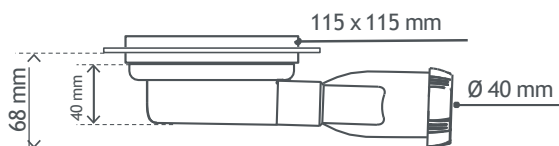

VENISIO COMPACT CITY

Σιφών Δαπέδου / Χπστής ντουζιέρας

11,5 x 11,5 εκ.

Inox