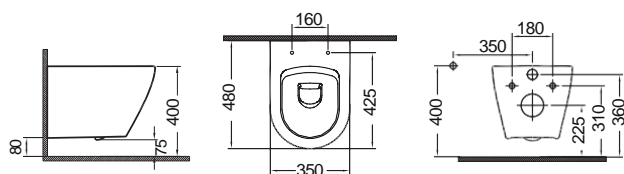

WHITE

REMO Rimless Κρεμαστή / 52 εκ. 

ΛΕΚΑΝΗ Rimless με κάλυμμα βακελίτη

SLIM Soft close αποσπώμενο

ΜΠΙΝΤΕ κρεμαστό / 52 εκ. Κ.Π.

ΜΠΙΝΤΕ

Ανταλλακτικά

- Κάλυμμα βακελίτη SLIM soft close