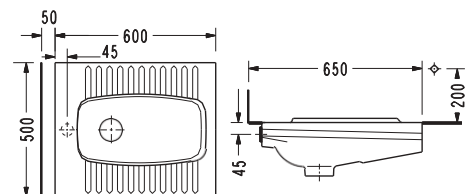

ΦΛΟΥΣΟΜΕΤΡΑ ΟΥΡΗΤΗΡΙΟΥ
ΚΑΤ/ΓΟΣ ΜΠΑΝΙΟ 1: σελ. 276