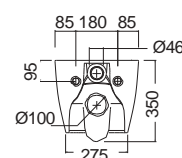

Ανταλλακτικά

- Κάλυμμα βακελίτη SLIM soft close (White matt):

Αξεσουάρ

- Βάση για κρεμαστά μεταλλική
- Προστατευτικό κατά του θορύβου για κρεμαστές λεκάνες και μπιντέ