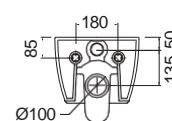

Ανταλλακτικά

- Κάλυμμα βακελίτη SLIM soft close (Antique Pink):

Αξεσουάρ

- Βάση για κρεμαστά μεταλλική
- Προστατευτικό κατά του θορύβου για κρεμαστές λεκάνες και μπιντέ