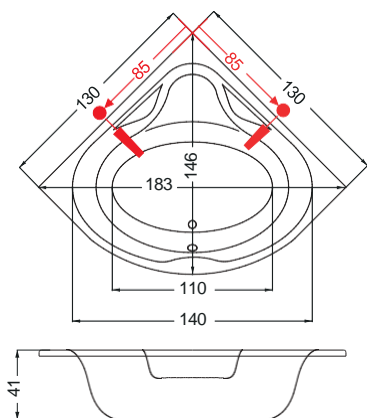

MODENA

130x130 εκ.