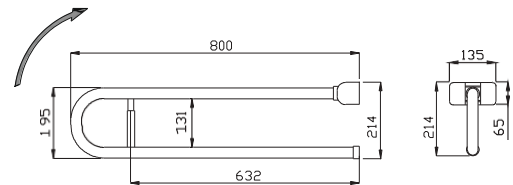

Μεταλλική βάση στήριξης νιπτήρος

Σιφών νιπτήρος εύκαμπτο με γωνία 90°

Λαβή τοίχου Paint

38 εκ.
53 εκ.

Μπάρα τοίχου ανακλινόμενη με ενσωματωμένη χαρτοθήκη Paint

Προβολή 80 εκ.

Κάθισμα τοίχου ανακλινόμενο

40 x 42 εκ.