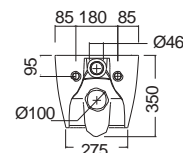

Ανταλλακτικά

- Κάλυμμα βακελίτη SLIM soft close (Ardesia):

Αξεσουάρ

- Βάση για κρεμαστά μεταλλική
- Προστατευτικό κατά του θορύβου για κρεμαστές λεκάνες και μπιντέ