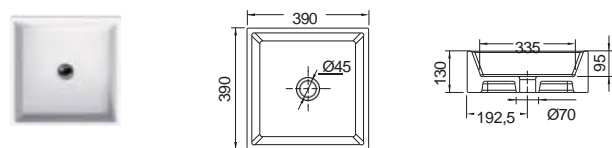

KUBE-X 50 x 37 εκ.

Πρόσθετο σύσφιξης βαλβίδας

ΕΠΙΤΡΑΠΕΖΙΟΣ

Χωρίς υπερχειλίση.
Βάθος γούρνας: 13 εκ.

TEOREMA 40 39 x 39 εκ.

Πρόσθετο σύσφιξης βαλβίδας

ΕΠΙΤΡΑΠΕΖΙΟΣ

Χωρίς υπερχειλίση
Βάθος γούρνας: 9,5εκ.