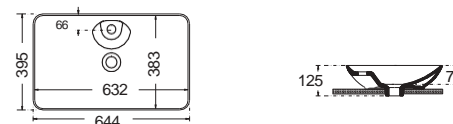

ΕΠΙΤΡΑΠΕΖΙΟΣ

Χωρίς υπερχειλίση
Βάθος γούρνας: 7,8εκ. 1 σπή