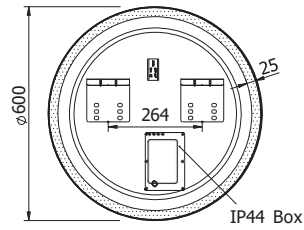

80x60 εκ.

100x70 εκ.

120x70 εκ.

Τεχνικά Σχέδια

Καθρέφτες

ADAGIO MUSIC 140

BLISS 60

COB LIGHT 50/60/100