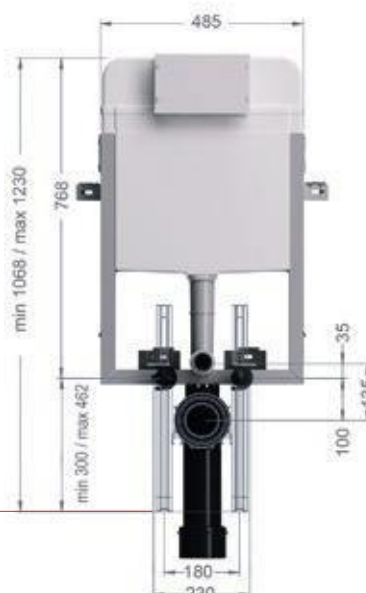

SLIM FIT

Εντοιχιζόμενο καζανάκι Slim Fit.

(δεν συμπεριλαμβάνεται η πλακέτα χειρισμού)

- Συστολή αποχέτευσης 90 - 100 mm
- Συστολή αποχέτευσης 90 - 110 mm

Συμπερ.

Πλακέτες χειρισμού (σελ. 274)