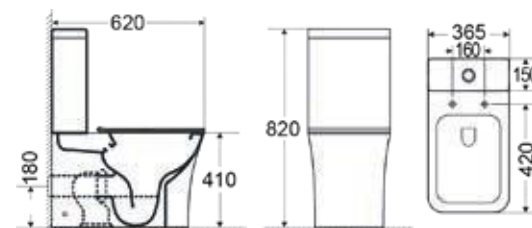

SLIM Soft close

NORMA / 62 Rimless BTW

NORMA Rimless Χ.Π. Back to Wall / 62 εκ.

ΛΕΚΑΝΗ BTW Rimless πισω/κατωστόμια κομπλέ (καζανάκι - μηχ/σμός 3/6lt) με κάλυμμα SLIM Soft close

ΠΡΟΕΚΤΑΣΗ για Κατωστόμια

Ανταλλακτικά