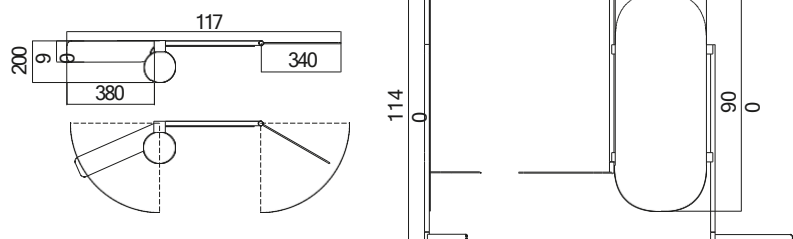

- Διάσταση: 60x48 εκ. h.20
- Υλικό: χάλυβας
- Χρώμα: black matt

2553-NROP

Έπιπλο Plana 60 / Black matt 60 x 48 x h.20 εκ. (χωρίς νιπτήρα)

SCARABEO

Made in ITALY

ΚΑΘΡΕΦΤΕΣ

- Συνολική διάσταση: 51 x 82 εκ.
- Διάσταση καθρέφτη: Ø36 εκ.
- Σκελετός: μεταλλικός
- Χρώμα: black matt

Black matt

Καθρέφτης με εταζέρα και ποτηροθήκη

- Συνολική διάσταση: 45/117 x 114 εκ.
- Διάσταση καθρέφτη: 40 x 90 εκ.
- Σκελετός: μεταλλικός
- Χρώμα: black matt

Black matt

Καθρέφτης με πετσετοκρεμάστρα, εταζέρα και φωτιστικό

Plana 80

Plana 60

2302

2704

Φωτιζόμενοι Καθρέφτες LED

LUMINOR

Hung	Ø 45 εκ.	43
Jolly	Ø 50 εκ.	45
Polar	Ø 59 / Ø 78 εκ.	46
Bliss	Ø 60 εκ.	40
Dot	Ø 70 εκ.	41
Sun	Ø 70 εκ.	44
Fly	Ø 60 / Ø 70 / Ø 80 εκ.	42
Idol	Ø 60 / Ø 70 / Ø 80 εκ.	47
Eclipse	Ø 82 εκ.	38
Moon	Ø 1 0 εκ.	39
Loft	45x100 εκ.	48
Solano	45x100 εκ.	50
Virgo	50 x 90 εκ.	49
Just	50x100 εκ.	53
Zen	50 x 1 0 εκ.	51
Fiz	60 x 80 εκ.	52
Joy	50x70 /60x80 100x70 /120x70 εκ.	59
Form	50x70 / 60x80 / 100x70 εκ.	58
Cob Light	50x70 / 60x80 / 100x70 εκ.	57
Joker	80x45 εκ.	54
Tosca	80x60 /100x70 /120x70 εκ.	60
Cult	80/100/120x80 εκ.	56
Cult Music	100x80 / 120x80 εκ.	56
Adagio Music	140x70 εκ.	55