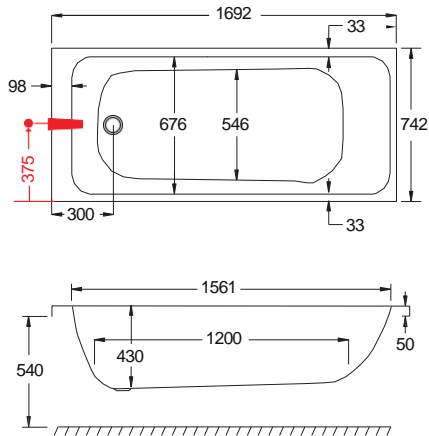

PROFILE

170x75 εκ.