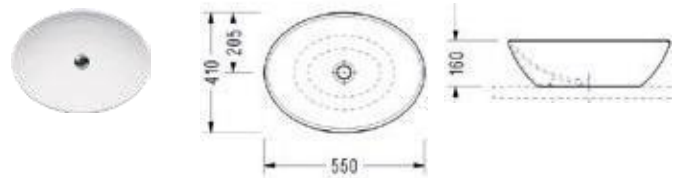

55 x 41 εκ.

Πρόσθετο σύσφιξης βαλβίδας

ΕΠΙΤΡΑΠΕΖΙΟΣ

Χωρίς υπερχειλίση
Βάθος γούρνας: 13,5εκ.
1 σπή

55 x 41 εκ.

Πρόσθετο σύσφιξης βαλβίδας

ΕΠΙΤΡΑΠΕΖΙΟΣ

Χωρίς υπερχειλίση
Βάθος γούρνας: 14εκ.