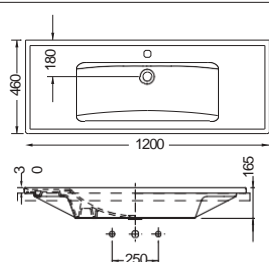

SLIM 100 x 46 εκ.

Πρόσθετο σύσφιξης
βαλβίδας

ΕΠΙΚΑΘΗΜΕΝΟΣ
ΕΠΙΠΛΟΥ

Χωρίς υπερχειλίση
Βάθος γούρνας: 14εκ.
1 σπή

ΚΡΕΜΑΣΤΟΣ
ΕΠΙΚΑΘΗΜΕΝΟΣ
ΕΠΙΠΛΟΥ

Χωρίς υπερχειλίση
Βάθος γούρνας: 14εκ.
1 σπή