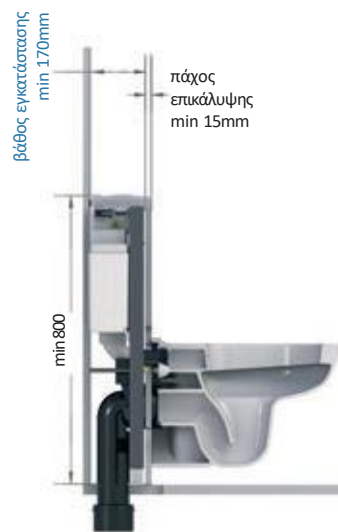

Μηχανισμός ξόδου

Μηχανισμός εισόδου

Φλάντζα μηχανισμού εξόδου

Φλάντζα μηχανισμού εισόδου

Προστατευτικό κατά του θορύβου για κρεμαστές λεκάνες