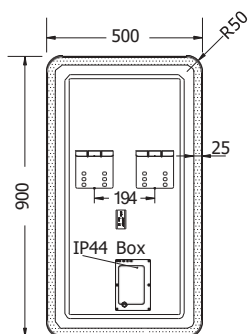

JOLLY 50

JOY 50/60/100/120

JUST 50

LOFT 45

MOON 110

POLAR 59/78

SOLANO 45

SUN 70

TOSCA 60/100/120

VIRGO 50

ZEN 50