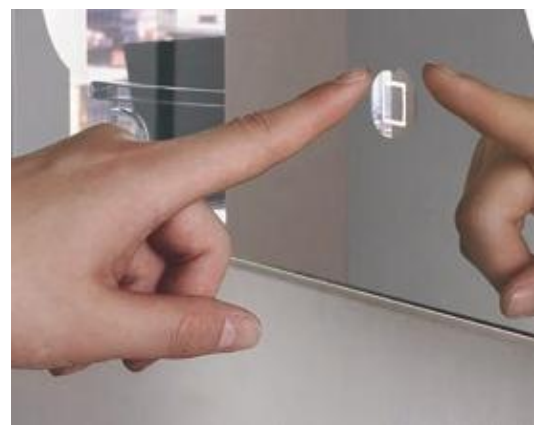

- Καθρέφτης χωρίς χαλκό
- 3 φορές πιο ανθεκτικός στην υγρασία και τη διάβρωση

JUST Φωτισμός Πίσω

Φωτιζόμενος καθρέφτης "Led".

- Κάθετη ή Οριζόντια τοποθέτηση
- Ρυθμιζόμενη θερμοκρασία φωτισμού

Θερμό 2700°k - Ψυχρό 6500°k

Φωτισμός Πίσω LED:
25 W (2835 LUMEN)

50x100 εκ.