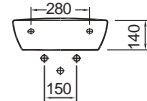

ΧΕΙΡΟΝΙΠΗΤΗΡΑΚΙΑ

SEREL

FRIENDLY Νιπτήρας 55 x 39 εκ.

Νιπτήρας

Κολώνα

Βάθος γούρνas: 10εκ.
1 σπή

BIANCO CERAMICA

STUDIO 51 x 42 εκ.

STUDIO 45 x 32 εκ.

ΚΡΕΜΑΣΤΟΣ

Βάθος γούρνas: 14 εκ.

SEREL

45 x 35 εκ.

Έως εξάντλησης των αποθεμάτων

ΚΡΕΜΑΣΤΟΣ

Βάθος γούρνas: 10,5εκ.
1 σπή

SEREL

40 x 25 εκ.

ΚΡΕΜΑΣΤΟΣ

Βάθος γούρνas: 9,5εκ.
1 σπή

WHITE