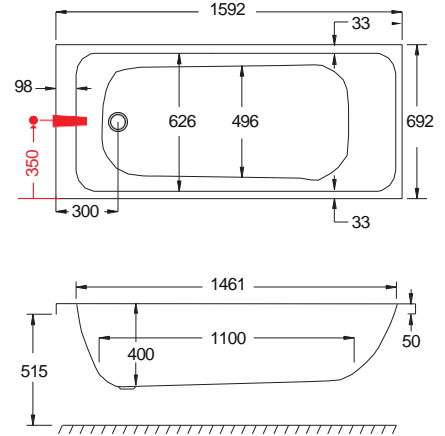

PROFILE

160x70 εκ.

SIGMA

180x80 εκ.

170x80 εκ.

170x75 εκ.

DELTA

170x70 εκ.

160x70 εκ.

150x70 εκ.

140x70 εκ.