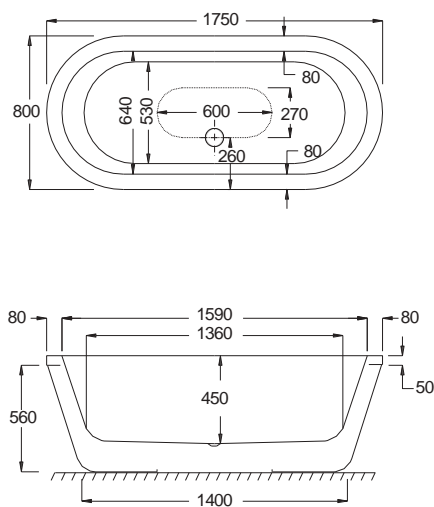

165x85 εκ.

CUSCO R

Ø153 εκ.

CELSIUS FREESTANDING

191x91 εκ.

HALCYON OVAL

175x80 εκ.

ASCOLI