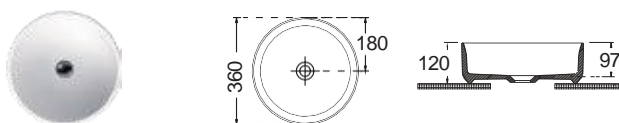

Πρόσθετο σύσφιξης βαλβίδας

ΕΠΙΤΡΑΠΕΖΙΟΣ

Χωρίς υπερχειλίση
Βάθος γούρνας: 10εκ.

BIANCO CERAMICA

SCARABEO

FOCUS Ø36 εκ.

Πρόσθετο σύσφιξης βαλβίδας

ΕΠΙΤΡΑΠΕΖΙΟΣ