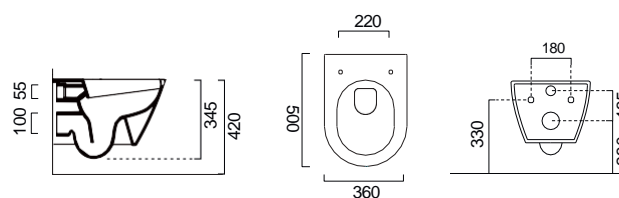

Ανταλλακτικά

- Κάλυμμα βακελίτη SLIM Soft Close
- Κάλυμμα βακελίτη SUPER Soft Close

Αξεσουάρ

- Προστατευτικό κατά του θορύβου για κρεμαστές λεκάνες και μπιντέ (MPR):
- Βάση για κρεμαστά (μεταλλική) (FSOSP):