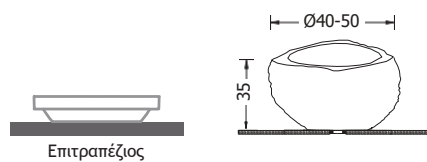

Χωρίς υπερχείλιση.
Βάθος γούρνας:
18,5 εκ.

COLOUR

Vero Ø50-60 εκ. ύψος 15 εκ.

Vero Ø40-50 εκ. ύψος 15 εκ.

Vero Ø30-40 εκ. ύψος 15 εκ.

Κάλυμμα βαλβίδας

Black

COLOUR