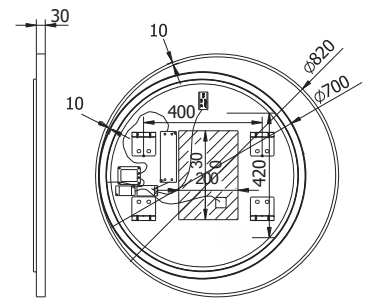

ADAGIO MUSIC 140

BLISS 60

COB LIGHT 50/60/100

DOT 70

ECLIPSE 82

FLY 60/70/80

FORM 50/60/100

IDOL 60/70/80

JOKER 80