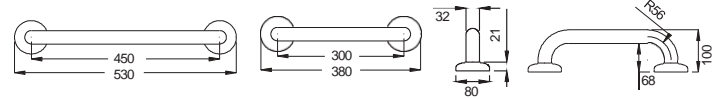

Μεταλλική βάση στήριξης νιπτήρος

Σιφών νιπτήρος εύκαμπτο με γωνία 90°

Λαβή τοίχου Paint

38 εκ.
53 εκ.

Μπάρα τοίχου ανακλινόμενη με ενσωματωμένη χαρτοθήκη Paint

Προβολή 80 εκ.

Κάθισμα τοίχου ανακλινόμενο

40 x 42 εκ.