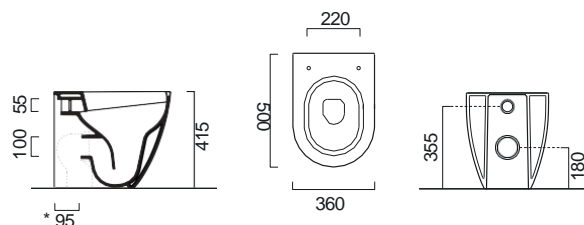

Ανταλλακτικά

- Κάλυμμα βακελίτη SLIM Soft Close
- Κάλυμμα βακελίτη SUPER Slim Soft Close

Αξεσουάρ

- Προστατευτικό κατά του θορύβου για κρεμαστές λεκάνες και μπινιτέ (MPR):
- Βάση για κρεμαστά (μεταλλική) (FSOSP):