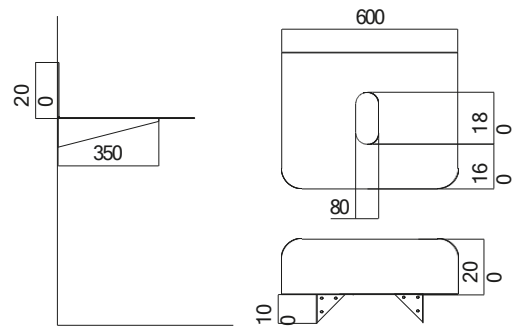

Fuji 60

LAILA 75

LAILA/S 45

LAILA/T 45

Plana 80

Plana 60

2302

2704