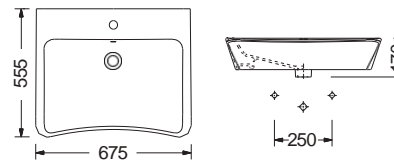

Απλό
SLIM soft close αποσπώμενο

ΠΡΟΕΚΤΑΣΗ για Κατωστόμια

WHITE

Νιπτήρας Senior 67,5 x 55,5 εκ.

Νιπτήρας εργονομικού σχεδιασμού με στήριξη για τους αγκώνες

Σιφών νιπτήρος εύκαμπτο με γωνία 90°

Κρεμαστός

1 οπή
Βάθος γούρνας: 17εκ.