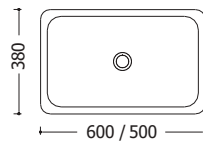

Χωρίς υπερχειλίση.
Βάθος γούρνας: 14 εκ.

— Carrara Nuovo

NEO Emperador Pale

NEO Emperador Dark

NEO Tundra Grey

Emperador
Dark

COLOUR

Grey