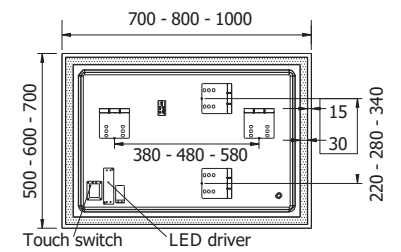

FORM 50/60/100