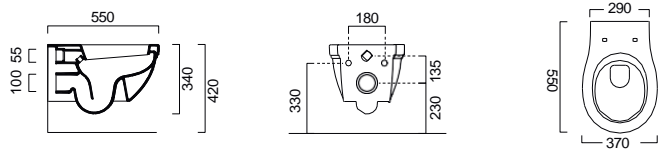

CLASSIC 8712 Κρεμαστή / 55 εκ.

ΛΕΚΑΝΗ με κάλυμμα

Λευκό βακελίτη soft close αποσπώμενο
Μαύρο βακελίτη soft close αποσπώμενο
Ξύλινο μασίφ Β.Τ.

ΜΠΙΝΤΕ κρεμαστό / 55 εκ.

Κ.Π.

CLASSIC 8717 Χ.Π. / 70,5 εκ.

ΛΕΚΑΝΗ πισω/κατωστόμια κομπλέ (καζανάκι - μηχ/σμός 3/6lt) με κάλυμμα

Λευκό βακελίτη soft close αποσπώμενο
Μαύρο βακελίτη soft close αποσπώμενο
Ξύλινο μασίφ Β.Τ.

ΠΡΟΕΚΤΑΣΗ για Κατωστόμια
(κέντρο 27,5 εκ.)

ΜΠΙΝΤΕ 54εκ.

Λευκό

Μαύρο

Ξύλινο μασίφ

Ανταλλακτικά:

- Μηχ/σμός Wirquin 3/6 L
- Κάλυμμα: Soft close Λευκό Μαύρο , Ξύλινο μασίφ

Αξεσουάρ

- Βάση για κρεμαστά (μεταλλική)
- Προστατευτικό κατά του θορύβου για κρεμαστές λεκάνες και μπιντέ (MPR):
- JOLLY TRONIC Ανέπαφος μηχανισμός για καζανάκια σελ. 232