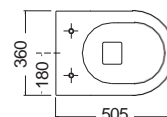

Ανταλλακτικά

- Κάλυμμα βακελίτη SLIM soft close (White matt):