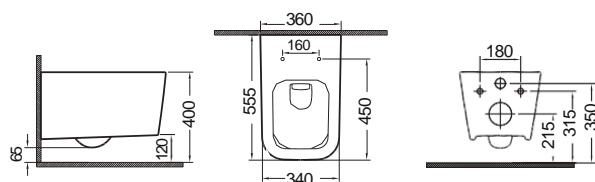

Απλό

Αξεσουάρ
• JOLLY TRONIC Ανέπαφος μηχανισμός για καζανάκια σελ. 232

Ανταλλακτικά

- Μηχ/σμός Wirquin 3/6 L
- Κάλυμμα βακελίτη Απλό

- Κάλυμμα βακελίτη Απλό
- Κάλυμμα βακελίτη SLIM soft close

WHITE

ENZO Rimless Κρεμαστή / 55,5 εκ. 