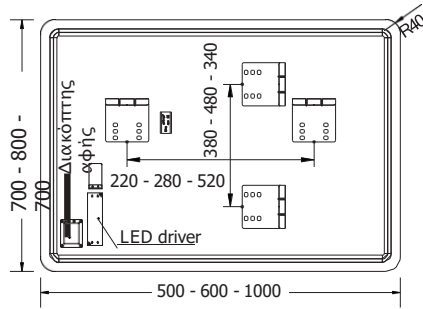

JOY 50/60/100/120