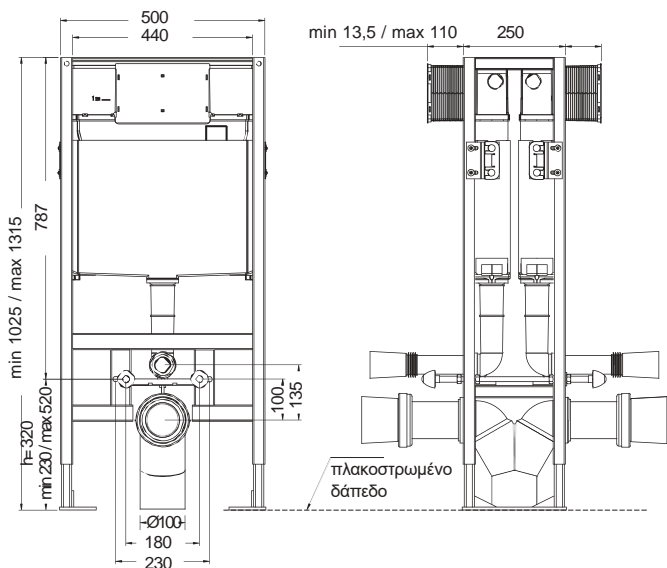

SLIM TWIN

Εντοιχιζόμενο καζανάκι 2 όψεων, Slim Twin.
(δεν συμπεριλαμβάνεται η πλακέτα χειρισμού)

- Σετ βιδώματα για μπετόν
- Συστολή αποχέτευσης 90 - 100 mm
- Συστολή αποχέτευσης 90 - 110 mm

Συμπερ.

Συμπερ.

Πλακέτες χειρισμού (σελ. 274)