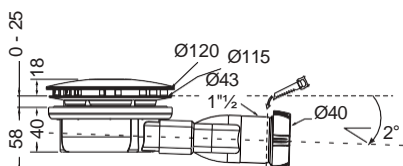

SLIM

Βαλβίδα / σιφών
ντουζιέρας

Ø9
0

Chrome