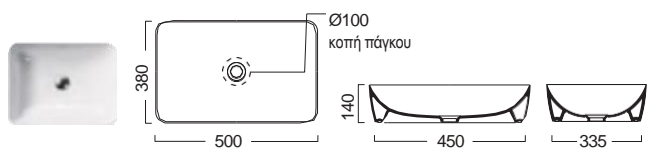

SAND 50 x 38 εκ.

Πρόσθετο σύσφιξης βαλβίδας

ΕΠΙΤΡΑΠΕΖΙΟΣ

Χωρίς υπερχειλίση
Βάθος γούρνας: 11 εκ.

PUNTO 50 x 36 εκ.

Πρόσθετο σύσφιξης βαλβίδας

Χωρίς κάλυμμα βαλβίδας.