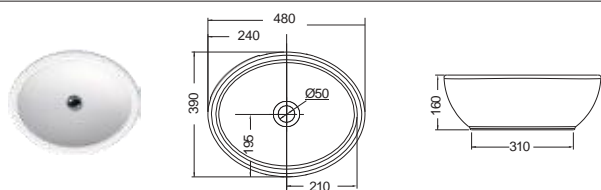

ΕΠΙΤΡΑΠΕΖΙΟΙ 65 / 55

SCARABEO

ΕΠΙΤΡΑΠΕΖΙΟΣ

Χωρίς υπερχειλίση
Βάθος γούρνας:
11εκ.

GSI

Πρόσθετο σύσφιξης βαλβίδα

ΕΠΙΤΡΑΠΕΖΙΟΣ

Χωρίς υπερχειλίση
Βάθος γούρνας: 16εκ.

SCARABEO

ΕΠΙΤΡΑΠΕΖΙΟΣ

Χωρίς υπερχειλίση
Βάθος γούρνας: 11εκ.

SCARABEO

ΕΠΙΤΡΑΠΕΖΙΟΣ

Βάθος γούρνας: 7,5εκ.
1 οπή