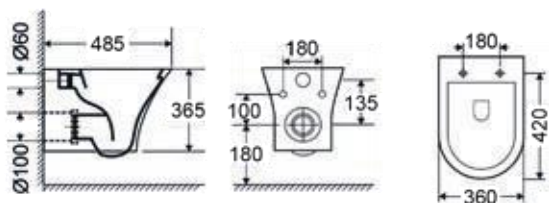

ΛΕΚΑΝΗ **Rimless** με κάλυμμα βακελίτη
αποσπώμενο
SLIM Soft close

Ανταλλακτικά
• Κάλυμμα βακελίτη SLIM soft close

AIDA Rimless Κρεμαστή / 48,5 εκ. 

ΛΕΚΑΝΗ Rimless με κάλυμμα βακελίτη αποσπώμενο

SLIM Soft close