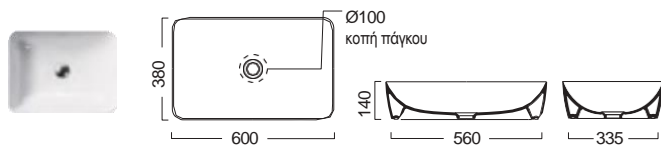

Πρόσθετο σύσφιξης βαλβίδας

Με κάλυμμα βαλβίδας.

ΕΠΙΤΡΑΠΕΖΙΟΣ

Χωρίς υπερχειλίση
Βάθος γούρνας: 11 εκ.

ΕΠΙΤΡΑΠΕΖΙΟΙ 60

GSI

SAND 60 x 38 εκ.

Πρόσθετο σύσφιξης βαλβίδας