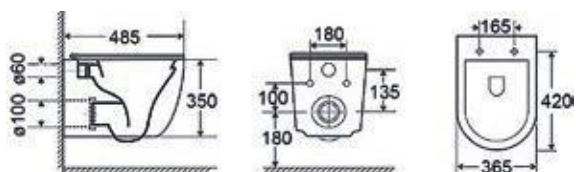

MAYA Rimless Κρεμαστή / 48,5 εκ.

ΛΕΚΑΝΗ Rimless με κάλυμμα βακελίτη αποσπώμενο

SLIM Soft close

Ανταλλακτικά

- Κάλυμμα βακελίτη SLIM soft close

Αξεσουάρ

- Προστατευτικό κατά του θορύβου για κρεμαστές λεκάνες και μπιντέ (MPR):
- Βάση για κρεμαστά (μεταλλική) (FSOSP):