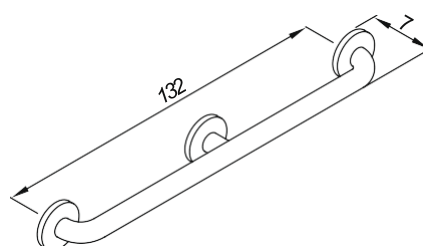

Λαβή τοίχου κάθετη (4) INOX

140 εκ.