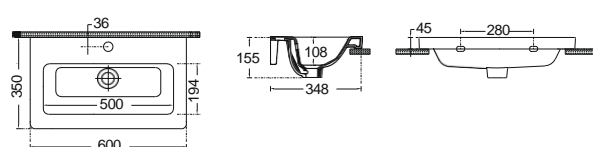

ΚΡΕΜΑΣΤΟΣ ΕΝΘΕΤΟΣ ΕΠΙΚΑΘΗΜΕΝΟΣ ΕΠΙΠΛΟΥ

Βάθος γούρνας: 10,9εκ.
1 οπή

URBAN 60 x 35 εκ.

ΚΡΕΜΑΣΤΟΣ ΕΝΘΕΤΟΣ ΕΠΙΚΑΘΗΜΕΝΟΣ ΕΠΙΠΛΟΥ

Βάθος γούρνας: 10,8εκ.
1 οπή

WHITE

CITY 80 x 45 εκ.

ΚΡΕΜΑΣΤΟΣ
 ΕΝΘΕΤΟΣ
 ΕΠΙΚΑΘΗΜΕΝΟΣ
ΕΠΙΠΛΟΥ