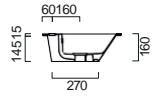

ΕΝΘΕΤΟΣ

Βάθος γούρνας: 11 εκ.
1 οπή

KUBE-X 58 x 40 εκ.