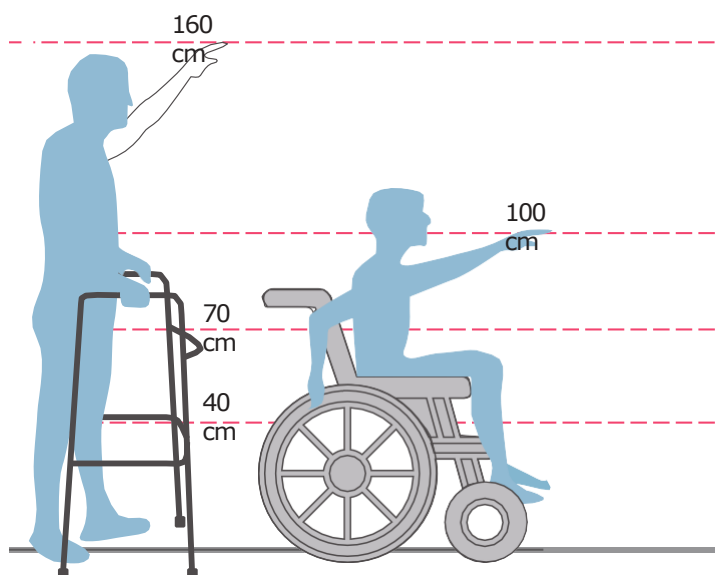

1 Ασφαλής και εργονομικός σχεδιασμός για όλους

Η Ponte Giulio εστιάζει στην ασφάλεια, επιλέγοντας βιοσυμβατές πρώτες ύλες, απαλλαγμένες από συστατικά επικίνδυνα για την υγεία και το περιβάλλον.

Τα προϊόντα σχεδιάζονται με κύριο κριτήριο την εύκολη και ασφαλή χρήση από όλους.

2 A.M.E.A.

Μέγιστη ποιότητα & αντοχή

Τα προϊόντα Ponte Giulio υπερέχουν του ανταγωνισμού έχοντας πιστοποιηθεί με ISO 13845 ως ιατρικός εξοπλισμός κατηγορίας A' και υποβάλλονται σε συνεχείς δοκιμές στατικής αντοχής.

3

Άμεση τεχνική καθοδήγηση

Η ιστοσελίδα αυτή δημιουργήθηκε από την Ponte Giulio για να προσφέρει γρήγορη, πρακτική βοήθεια στους τεχνικούς τη στιγμή της τοποθέτησης και για όλους εκείνους που χρειάζονται σαφείς πληροφορίες για την εγκατάσταση των προϊόντων της. Εδώ θα βρείτε τεχνικές προδιαγραφές, οδηγίες συναρμολόγησης, καθώς και τεχνική υποστήριξη και συμβουλές σχετικά με το σχεδιασμό.