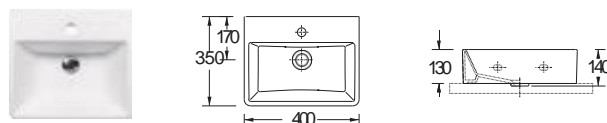

ΑΝΤΙΣΤΡΕΦΟΜΕΝΟΣ
Χωρίς υπερχειλίση
Βάθος γούρνας: 12εκ.
1 σπή προχαραγμένη

SEREL

TETRA 60 x 35 εκ.

Πρόσθετο σύσφιξης βαλβίδας

Χωρίς υπερχειλίση
Βάθος γούρνας: 13εκ.
1 σπή

SEREL

TETRA 40 x 35 εκ.

Πρόσθετο σύσφιξης βαλβίδας