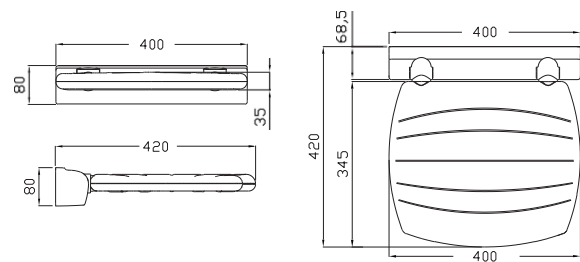

Μεταλλική βάση στήριξης νιπτήρος

Σιφών νιπτήρος εύκαμπτο με γωνία 90°

Λαβή τοίχου Paint

38 εκ.
53 εκ.

Μπάρα τοίχου ανακλινόμενη με ενσωματωμένη χαρτοθήκη Paint

Προβολή 80 εκ.

Κάθισμα τοίχου ανακλινόμενο

40 x 42 εκ.