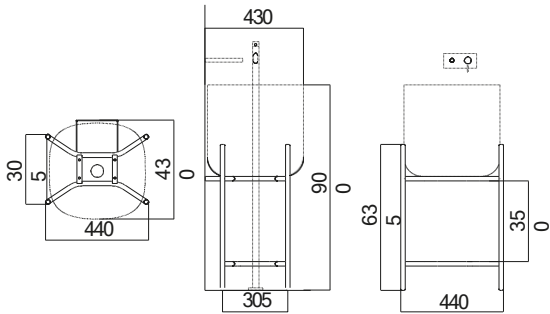

Fuji 60

LAILA 75

LAILA/S 45

LAILA/T 45

Plana 80

Plana 60

2302

2704