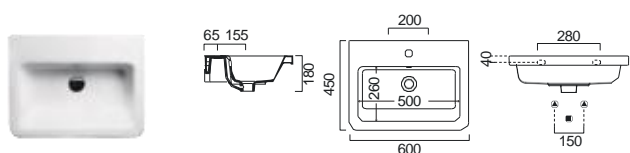

ΚΡΕΜΑΣΤΟΣ
ΕΝΘΕΤΟΣ
ΕΠΙΚΑΘΗΜΕΝΟΣ
ΕΠΙΠΛΟΥ

Βάθος γούρνας: 13εκ.
1 σπή