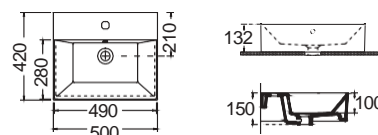

TETRA 60 x 42 εκ.

Βάθος γούρνας: 13εκ.
1 σπή

BIANCO CERAMICA

TETRA N 50 x 42 εκ.

Βάθος γούρνας: 10εκ.
1 σπή.

WHITE

HUNG 50 x 22 εκ.

με πετσετοκρεμάστρα
Πρόσθετο σύσφιξης βαλβίδα