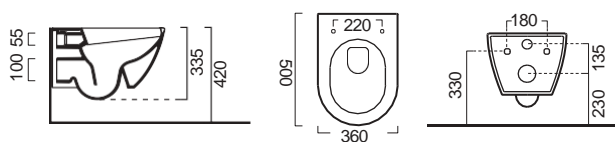

COLOUR

PURA Swirl® Κρεμαστή 50 εκ.

ΛΕΚΑΝΗ με κάλυμμα βακελίτη
SUPER SLIM Soft Close
αποσπώμενο

Ghiaccio

Μπιντέ κρεμαστό / 50εκ.

Ghiaccio

Κ.Π.

PURA Swirl® Υ.Π. Back to Wall / 55 εκ.