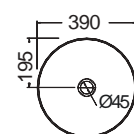

GLAM Ø39 εκ.

ΝΙΠΤΗΡΑΣ

Pois Pink

ΕΠΙΤΡΑΠΕΖΙΟΣ

Χωρίς υπερχειλίση.
Βάθος γούρνας: 1807/10εκ.