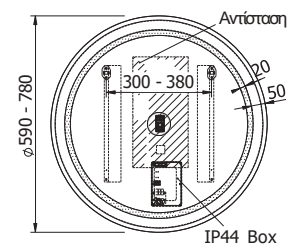

POLAR 59/78