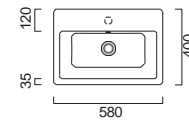

GSI

WHITE

KUBE-X 70 x 46 εκ. NEO

ΕΝΘΕΤΟΣ

Βάθος γούρνας: 11 εκ.
1 οπή

KUBE-X 58 x 40 εκ.

ΕΝΘΕΤΟΣ

Βάθος γούρνας: 13 εκ.
1 οπή