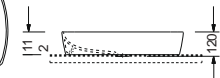

Χωρίς υπερχειλίση.
Βάθος γούρνας: 11εκ.