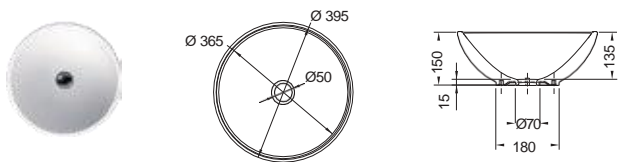

SFERA Ø39,5 εκ.

Πρόσθετο σύσφιξης βαλβίδας

ΕΠΙΤΡΑΠΕΖΙΟΣ

Χωρίς υπερχειλίση
Βάθος γούρνας: 13,5εκ.