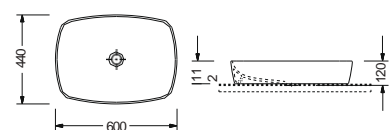

Χωρίς υπερχειλίση.
Βάθος γούρνας: 11εκ.