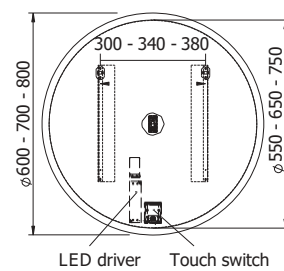

IDOL 60/70/80