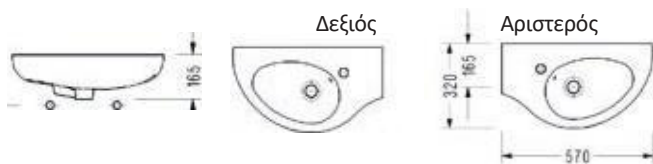

40 x 25 εκ.

ΚΡΕΜΑΣΤΟΣ

Βάθος γούρνas: 9,5εκ.
1 σπή

WHITE

ΧΕΙΡΟΝΙΠΗΤΗΡΑΚΙΑ

SEREL

57 x 32 εκ.

ΔΕΞΙΟΣ
ΑΡΙΣΤΕΡΟΣ