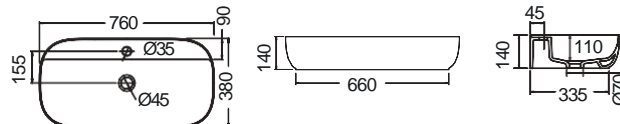

ΕΠΙΤΡΑΠΕΖΙΟΙ 75 / 60

SCARABEO

GLAM 76 x 39 εκ.

Πρόσθετο σύσφιξης βαλβίδα

ΕΠΙΤΡΑΠΕΖΙΟΣ

Χωρίς υπερχειλίση
Βάθος γούρνας: 11εκ.

SCARABEO

GLAM / R 76 x 38 εκ.

Πρόσθετο σύσφιξης βαλβίδα

ΕΠΙΤΡΑΠΕΖΙΟΣ

Χωρίς υπερχειλίση Βάθος
γούρνας: 11εκ.
1 σπή

SCARABEO

MIZU 70 70 x 45 εκ.

Πρόσθετο σύσφιξης βαλβίδα

ΕΠΙΤΡΑΠΕΖΙΟΣ

Χωρίς υπερχειλίση
Βάθος γούρνας: 12εκ.

BIANCO CERAMICA

RIO 64,4 x 39,5 εκ.

Πρόσθετο σύσφιξης βαλβίδα

ΕΠΙΤΡΑΠΕΖΙΟΣ

Χωρίς υπερχειλίση
Βάθος γούρνας: 7,8εκ. 1 σπή