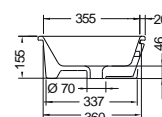

WHITE

SCARABEO

GAIA 80 87,5 x 39,5 εκ.

Βάθος γούρνας: 11εκ.
Τοποθετείται σε πάγκο max 2 εκ. πάχος

SCARABEO

GAIA 50 56 x 39,5 εκ.

Βάθος γούρνας: 11εκ.
Τοποθετείται σε πάγκο max 2 εκ. πάχος

ΕΝΘΕΤΟΙ 70 / 60