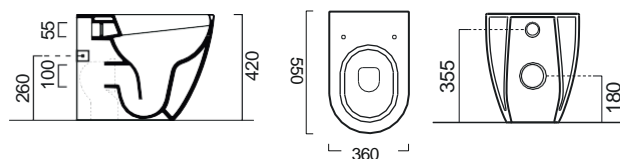

Ανταλλακτικά

- Κάλυμμα βακελίτη SUPER SLIM Soft Close (Ghiaccio):

Αξεσουάρ

- Βάση για κρεμαστά μεταλλική (FSOSP):
- Προστατευτικό κατά του θορύβου για κρεμαστές λεκάνες και μπιντέ (MPR):