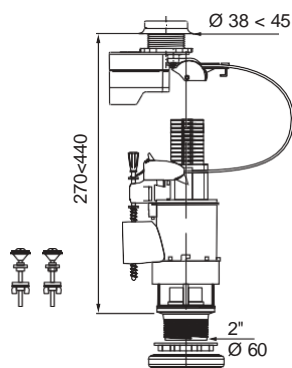

JOLLY TRONIC

Ανέπαφος μηχανισμός
εξόδου

Χρώμιο

♻️ εισφορά
ανακύκλωσης

Μηχανισμός εισόδου 1/2", παροχή κάτω

Μηχανισμός εισόδου 3/8", παροχή κάτω

✓ ΚΑΤΑΛΛΗΛΟ για καζανάκια πορσελάνης

✓ Εύκολη εγκατάσταση σε ήδη τοποθετημένα καζανάκια

✓ Λειτουργεί με 4 x AA μπαταρίες