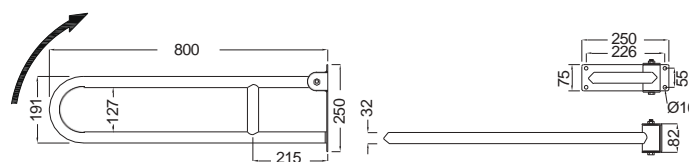

38 εκ.

54 εκ.

69 εκ.

Μπάρα τοίχου ανακλινόμενη (2) INOX

80 εκ.

Μπάρα τοίχου - δαπέδου σταθερή L/R (3) INOX

Προβολή 80 εκ. - Ύψος 87,7 εκ.

Λαβή τοίχου κάθετη (4) INOX