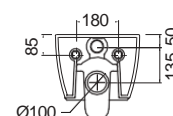

Ανταλλακτικά

- Κάλυμμα βακελίτη SLIM soft close (Ardesia):