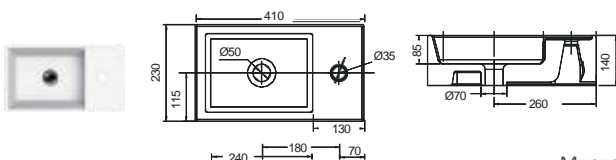

TEOREMA /R 41 x 23 εκ.

Πρόσθετο σύσφιξης βαλβίδα

ΚΡΕΜΑΣΤΟΣ

ΕΠΙΤΡΑΠΕΖΙΟΣ

Μπαταρία
δεξιά Βάθος
γούρνας: 8,5εκ.
1 οπή
Χωρίς σμάλτο η πίσω
όψη