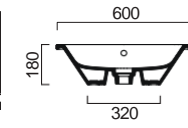

ΕΝΘΕΤΟΣ

Βάθος γούρνας: 10,3εκ.