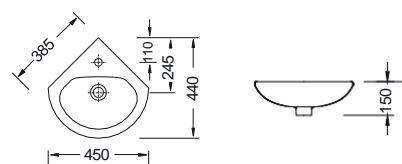

ΧΕΙΡΟΝΙΠΗΤΗΡΑΚΙΑ

SEREL

57 x 32 εκ.

ΔΕΞΙΟΣ
ΑΡΙΣΤΕΡΟΣ

ΚΡΕΜΑΣΤΟΣ

Βάθος γούρνας: 11,5εκ.
1 σπή

SEREL

ΓΩΝΙΑΚΟΣ 38,5 x 38,5 εκ.

ΚΡΕΜΑΣΤΟΣ

Βάθος γούρνας: 9,5εκ.
1 σπή

BIANCO CERAMICA

41 x 26 εκ.

Πρόσθετο σύσφιξης βαλβίδας

ΚΡΕΜΑΣΤΟΣ

Βάθος γούρνας: 11,5 εκ.
1 σπή

BIANCO CERAMICA

45,5 x 20,5 εκ.

Πρόσθετο σύσφιξης βαλβίδας

ΚΡΕΜΑΣΤΟΣ

Βάθος γούρνας: 9,5 εκ.
1 σπή