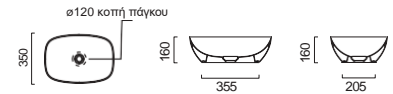

Επιτραπέζιος

Χωρίς υπερχειλίση.
Βάθος γούρνας: 11,3 εκ.

Επιτραπέζιος

Χωρίς υπερχειλίση.
Βάθος γούρνας: 12 εκ.

PURA 60 x 42 εκ.

ΝΙΠΤΗΡΑΣ Agave

Πρόσθετο σύσφιξης
βαλβίδας

Βαλβίδα ελεύθερης ροής Agave