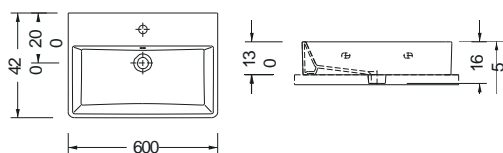

TETRA 60 x 42 εκ.

Βάθος γούρνας: 13εκ.
1 σπή

BIANCO CERAMICA

TETRA N 50 x 42 εκ.

Βάθος γούρνας: 10εκ.
1 σπή.

WHITE

HUNG 50 x 22 εκ.

με πετσετοκρεμάστρα
Πρόσθετο σύσφιξης βαλβίδα