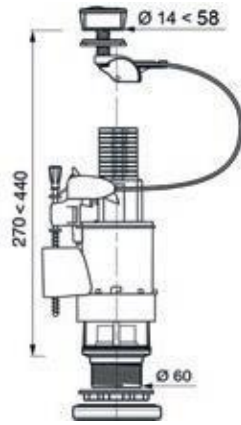

✓ Λειτουργεί με 4 x AA μπαταρίες

EASY CLIC

Μηχανισμός εξόδου

Χρώμιο

- ✓ ΚΑΤΑΛΛΗΛΟ για καζανάκια πορσελάνης
- ✓ Εύκολη εγκατάσταση σε ήδη τοποθετημένα καζανάκια

WHITE
/ &

Εξοπλισμός Α.Μ.Ε.Α.

Ponte Giulio