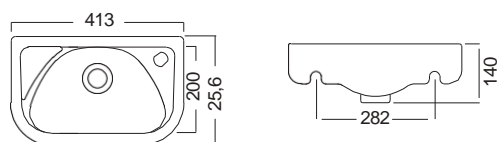

ΧΕΙΡΟΝΙΠΗΤΗΡΑΚΙΑ

SEREL

57 x 32 εκ.

ΔΕΞΙΟΣ
ΑΡΙΣΤΕΡΟΣ

ΚΡΕΜΑΣΤΟΣ

Βάθος γούρνας: 11,5εκ.
1 σπή

SEREL

ΓΩΝΙΑΚΟΣ 38,5 x 38,5 εκ.

ΚΡΕΜΑΣΤΟΣ

Βάθος γούρνας: 9,5εκ.
1 σπή

BIANCO CERAMICA

41 x 26 εκ.

Πρόσθετο σύσφιξης βαλβίδας

ΚΡΕΜΑΣΤΟΣ

Βάθος γούρνας: 11,5 εκ.
1 σπή

BIANCO CERAMICA

45,5 x 20,5 εκ.

Πρόσθετο σύσφιξης βαλβίδας

ΚΡΕΜΑΣΤΟΣ

Βάθος γούρνας: 9,5 εκ.
1 σπή