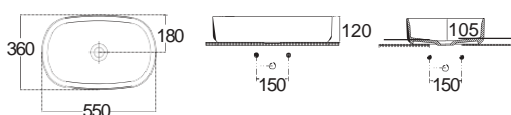

ΕΠΙΤΡΑΠΕΖΙΟΣ

Χωρίς υπερχειλίση
Βάθος γούρνας: 11εκ. 1 οπή

BIANCO CERAMICA

BIANCO CERAMICA

UMA 55 x 36 εκ.

NEO

Πρόσθετο σύσφιξης βαλβίδας

ΕΠΙΤΡΑΠΕΖΙΟΣ