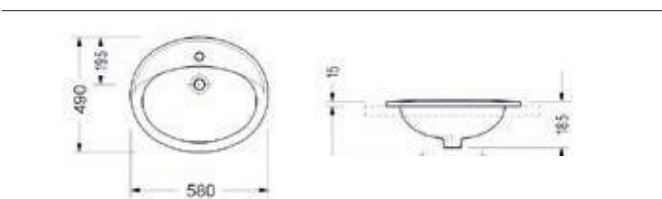

58 x 49 εκ.

ΕΝΘΕΤΟΣ

Βάθος γούρνας: 15,5εκ.
1 σπή

IN OUT Ø 39,5