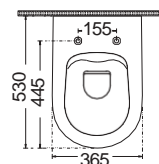

Ανταλλακτικά

- Κάλυμμα βακελίτη soft close (Ivory matt, Taupe matt, Anthracite matt):

Αξεσουάρ

- Βάση για κρεμαστά μεταλλική
- Προστατευτικό κατά του θορύβου για κρεμαστές λεκάνες και μπιντέ