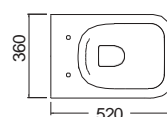

Ανταλλακτικά

- Κάλυμμα βακελίτη SLIM soft close (Ardesia):

Αξεσουάρ

- Βάση για κρεμαστά μεταλλική
- Προστατευτικό κατά του θορύβου για κρεμαστές λεκάνες και μπιντέ