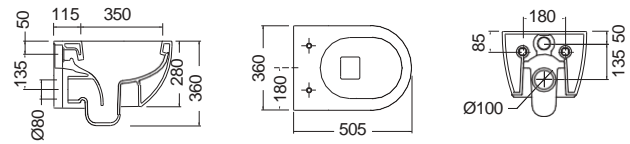

MOON Clean Flush® Κρεμαστή 50,5 εκ.

ΛΕΚΑΝΗ Rimless με κάλυμμα βακελίτη αποσπώμενο

SLIM soft close

Sand Μπιντέ

κρεμαστό / 50,5εκ

Sand Κ.Π.

COLOUR

GLAM Νιπτήρας 56 x 39 εκ.

ΝΙΠΤΗΡΑΣ

Sand

ΕΠΙΤΡΑΠΕΖΙΟΣ

Χωρίς υπερχειλίση.
Βάθος γούρνας: 11εκ.

GLAM Ø39 εκ.

ΝΙΠΤΗΡΑΣ

Sand

GLAM Ø33 εκ.

ΝΙΠΤΗΡΑΣ

Sand

ΕΠΙΤΡΑΠΕΖΙΟΣ

Χωρίς υπερχειλίση.
Βάθος γούρνας: 1807/10εκ., 1808/9εκ.

Ανταλλακτικά • Κάλυμμα βακελίτη SLIM soft close (Sand):

Αξεσουάρ • Βάση για κρεμαστά μεταλλική • Προστατευτικό κατά του θορύβου για κρεμαστές λεκάνες και μπιντέ