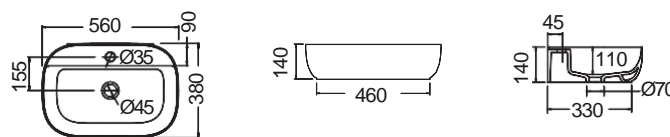

ΕΠΙΤΡΑΠΕΖΙΟΙ 55

SCARABEO

SCARABEO

WHITE

GLAM 56 x 39 εκ.

Πρόσθετο σύσφιξης βαλβίδας

ΕΠΙΤΡΑΠΕΖΙΟΣ

Χωρίς υπερχειλίση
Βάθος γούρνας: 11εκ.

GLAM /R 56 x 38 εκ.

Πρόσθετο σύσφιξης βαλβίδας

ΕΠΙΤΡΑΠΕΖΙΟΣ

Χωρίς υπερχειλίση
Βάθος γούρνας: 11εκ. 1 οπή

BIANCO CERAMICA

BIANCO CERAMICA

UMA 55 x 36 εκ.

NEO

Πρόσθετο σύσφιξης βαλβίδας

ΕΠΙΤΡΑΠΕΖΙΟΣ

Χωρίς υπερχειλίση
Βάθος γούρνας: 10,5 εκ.

CREST 55 x 40 εκ.

NEO

Πρόσθετο σύσφιξης βαλβίδας

ΕΠΙΤΡΑΠΕΖΙΟΣ

Χωρίς υπερχειλίση
Βάθος γούρνας: 10 εκ.