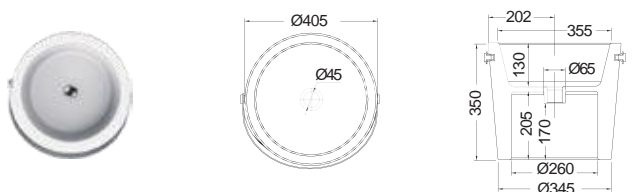

SCARABEO

SCARABEO

BUCKET Ø40,5 x h35 εκ.

Πρόσθετο σύσφιξης βαλβίδα

ΕΠΙΤΡΑΠΕΖΙΟΣ

Χωρίς υπερχειλίση
Βάθος γούρνας: 13εκ.

BUCKET Ø30 x h22,5 εκ.

Πρόσθετο σύσφιξης βαλβίδα