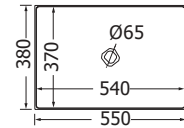

Aldo 55 x 38 εκ. ΝΙΠΤΗΡΑΣ INOX

Inox Brushed
Gold Brushed PVD
Black Brushed PVD
Rose Gold Brushed PVD

Πρόσθετο σύσφιξης βελβίδας

Βελβίδα clic-clac INOX PVD, στους χρωματισμούς Gold Brushed, Black Brushed, Rose Gold Brushed

COLOUR

Χωρίς υπερχείλιση.
Βάθος γούρνας: 10 εκ.