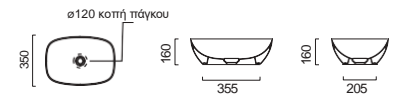

Χωρίς υπερχειλίση.
Βάθος γούρνας: 12 εκ.