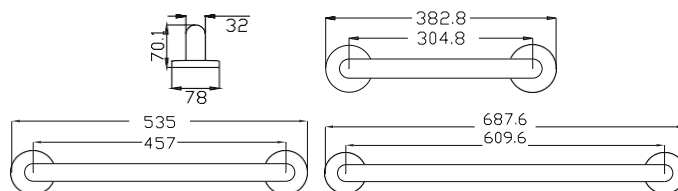

Λαβή τοίχου (1) INOX

38 εκ.

54 εκ.

69 εκ.