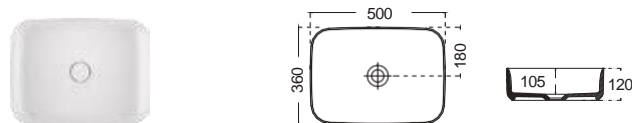

SAND 50 x 38 εκ.

Πρόσθετο σύσφιξης βαλβίδας

ΕΠΙΤΡΑΠΕΖΙΟΣ

Χωρίς υπερχειλίση
Βάθος γούρνας: 11 εκ.

PUNTO 50 x 36 εκ.

Πρόσθετο σύσφιξης βαλβίδας

Χωρίς κάλυμμα βαλβίδας.

ΕΠΙΤΡΑΠΕΖΙΟΣ