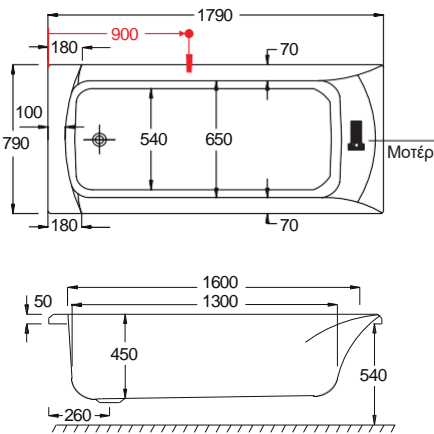

SIGMA

180x80 εκ.