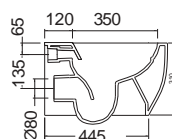

WHITE
/ &

TEOREMA Clean Flush® Κρεμαστή / 52 εκ.

ΛΕΚΑΝΗ **Rimless** με κάλυμμα βακελίτη αποσπώμενο

SLIM Soft close

ΜΠΙΝΤΕ / 52 εκ.

Κ.Π.

Λεία εσωτερική επιφάνεια που εξασφαλίζει αποτελεσματική έκπλυση, υγιεινό περιβάλλον και εύκολο καθαρισμό.