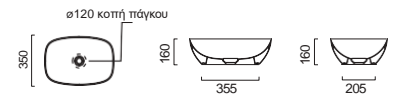

COLOUR

NUBES 50 x 35 εκ.

ΝΙΠΤΗΡΑΣ Tortora

Πρόσθετο σύσφιξης
βαλβίδα

Βαλβίδα ελεύθερης ροής Tortora

Επιτραπέζιος

Χωρίς υπερχειλίση.
Βάθος γούρνας: 12 εκ.

PURA 60 x 42 εκ.