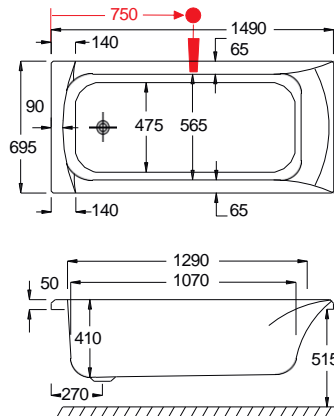

PROFILE

SIGMA

180x80 εκ.

170x80 εκ.

170x75 εκ.

DELTA

170x70 εκ.

160x70 εκ.

150x70 εκ.

140x70 εκ.