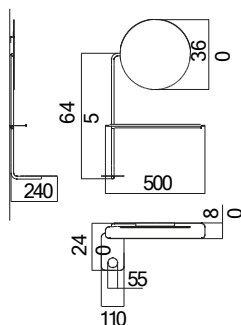

Fuji 60

LAILA 75

LAILA/S 45

LAILA/T 45

Plana 80

Plana 60

2302

2704