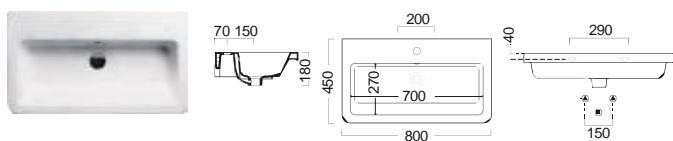

ΚΡΕΜΑΣΤΟΣ ΕΝΘΕΤΟΣ ΕΠΙΚΑΘΗΜΕΝΟΣ ΕΠΙΠΛΟΥ

Βάθος γούρνας: 10,9εκ.
1 οπή

URBAN 60 x 35 εκ.

ΚΡΕΜΑΣΤΟΣ ΕΝΘΕΤΟΣ ΕΠΙΚΑΘΗΜΕΝΟΣ ΕΠΙΠΛΟΥ

Βάθος γούρνας: 10,8εκ.
1 οπή

WHITE

CITY 80 x 45 εκ.

ΚΡΕΜΑΣΤΟΣ
 ΕΝΘΕΤΟΣ
 ΕΠΙΚΑΘΗΜΕΝΟΣ
ΕΠΙΠΛΟΥ