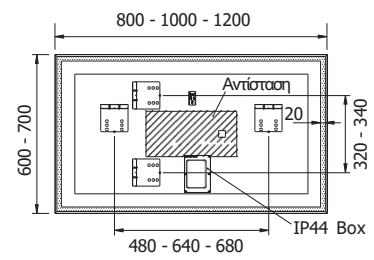

TOSCA 60/100/120