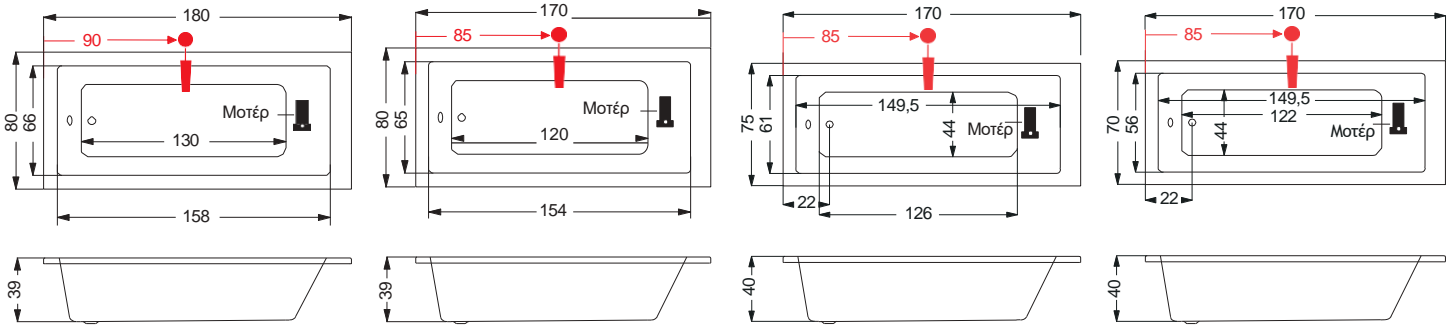

CUBIC

180x80 εκ.

170x80 εκ.

170x75 εκ.

170x70 εκ.