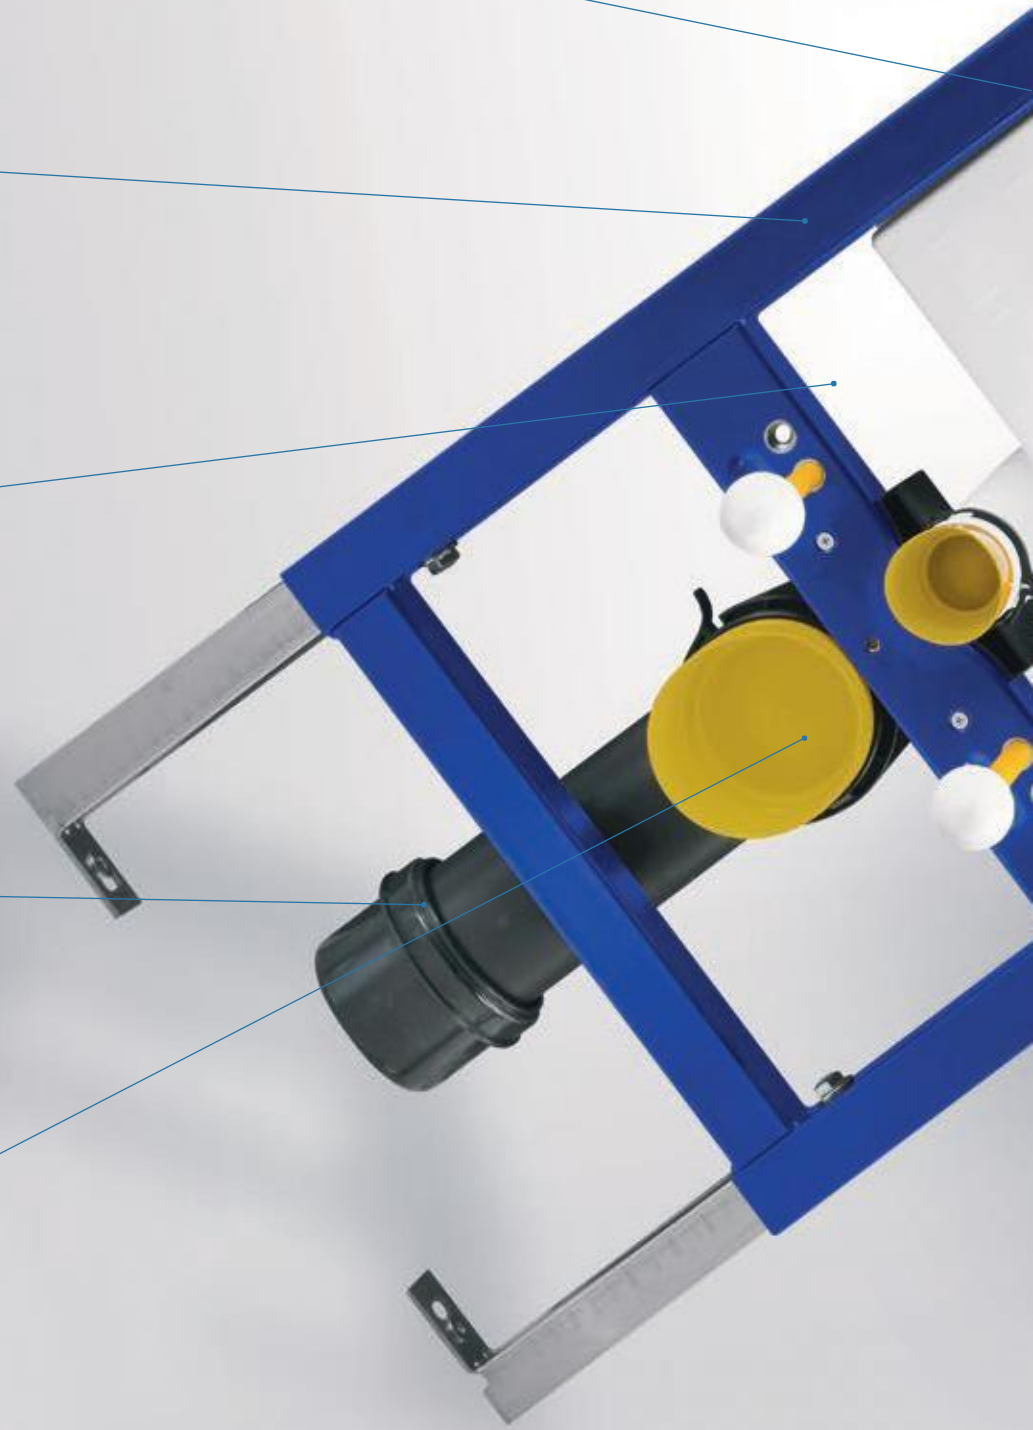

1

Ανθεκτικό σώμα,
πλήρως μονωμένο

- Ανθεκτικό στα χημικά και στο ψύχος.
- Επένδυση διογκωμένης πολυστερίνης, κατά της εφίδρωσης και του θορύβου.
- Αντοχή σε πίεση: έως 16 bar.

**ΠΡΟΣΟΧΗ
ΣΤΙΣ
ΑΠΟΜΙΜΗΣΕΙΣ**

2

Στιβαρό πλαίσιο

- Εποξειδική βαφή.
- Γαλβανιζέ πόδια στήριξης, ρυθμιζόμενου ύψους.
- Μέγιστο φορτίο 400 kg.

3

Επιλογή στήριξης
180 / 230mm

Ρυθμίζονται για διάκεντρο
180 ή 230 mm, ακόμα
και μετά την πλακόστρωση.

4

Συστολή
αποχέτευσης
90/100mm
(περιέχεται)

Επιτρέπει τη μετατροπή
της αποχέτευσης από 90 σε 100mm.

5

Προστατευτικά
καλύμματα
σωληνώσεων