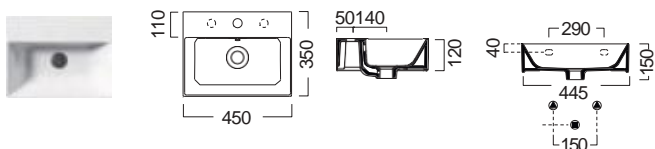

ΚΡΕΜΑΣΤΟΣ

ΕΠΙΤΡΑΠΕΖΙΟΣ

Βάθος γούρνας: 12εκ.
1 σπή και 2 προχαραγμένες