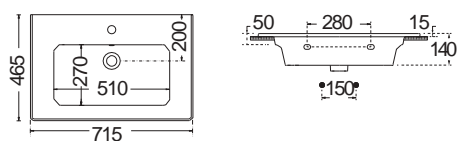

WHITE

FLAT 81,5 x 46,5 εκ. **NEO**

 ΕΠΙΚΑΘΗΜΕΝΟΣ
ΕΠΙΠΛΟΥ

Βάθος γούρννας: 14 εκ.
1 σπή

FLAT 71,5 x 46,5 εκ.

 ΕΠΙΚΑΘΗΜΕΝΟΣ
ΕΠΙΠΛΟΥ

Βάθος γούρννας: 14 εκ.
1 σπή

FLAT 62,5x46,5 εκ. **NEO**