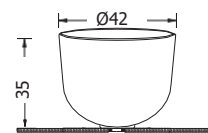

Bucket Ø42 εκ. ύψος 35 εκ.

Beige
Grey

Κάλυμμα βαλβίδας σε όλους τους χρωματισμούς

⚠ ΚΑΘΕ ΝΙΠΤΗΡΑΣ ΜΕ ΜΟΝΑΔΙΚΟ ΜΟΤΙΒΟ ΜΑΡΜΑΡΟΥ
ΦΥΣΙΚΟ ΜΑΡΜΑΡΟ - ΟΧΙ χημικά - ΜΟΝΟ νερό/σαπούνι.

Επιτραπέζιος