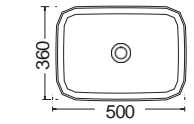

ΝΙΠΤΗΡΑΣ

Βαλβίδα Clic-clac
σε όλους τους
χρωματισμούς

Ivory Matt

Taupe Matt

Anthracite Matt

Χωρίς υπερχειλίση.
Βάθος γούρνας: 10,5εκ.

COLOUR

Etna Ø 36 εκ.