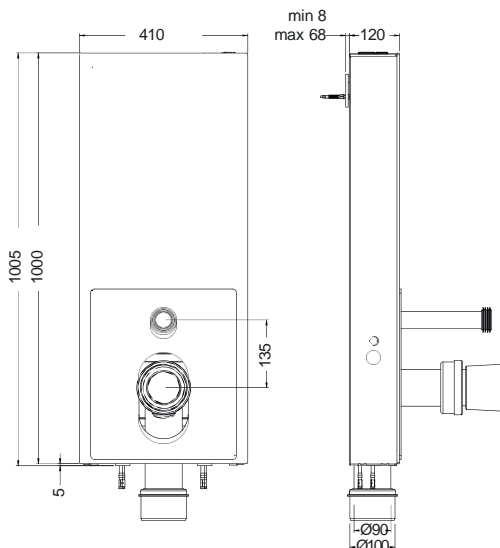

6
χιλ.
κρύσταλλο
ασφαλείας
Γλαϊνά
καλύμματα
αλουμινίου

κουμπιά
χειρισμού

- Επιλογή 3/6 lt
- Πίεση ενεργοποίησης μικρότερη από 15N. Εύκολη χρήση από παιδιά και ηλικιωμένους.
- Ανθεκτική επιχρωμίωση δοκιμασμένη για 200 ώρες, κατά τεστ NSS.
- Δοκιμασμένες για 200.000 κύκλους λειτουργίας.
- Υλικό κατασκευής ABS.
- Διάσταση: 24,7 x 16,5 εκ.