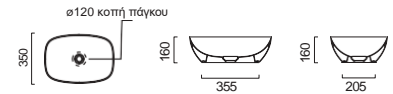

Βαλβίδα ελεύθερης ροής P Bistro

NUBES 50 x 35 εκ.

ΝΙΠΤΗΡΑΣ Bistro

Πρόσθετο σύσφιξης
βαλβίδας

Βαλβίδα ελεύθερης ροής Bistro

Επιτραπέζιος

Χωρίς υπερχειλίση.
Βάθος γούρνας: 11,3 εκ.

Επιτραπέζιος