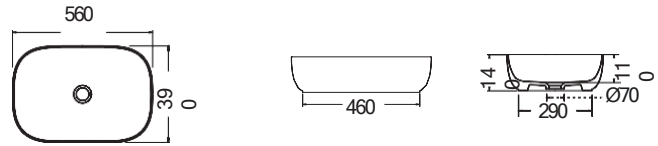

FRICO 56 x 39 εκ.

Beige
Grey
Black

Κάλυμμα βολβίδας σε όλους τους χρωματισμούς

⚠ ΚΑΘΕ ΝΙΠΗΤΡΑΣ ΜΕ ΜΟΝΑΔΙΚΟ ΜΟΤΙΒΟ ΜΑΡΜΑΡΟΥ
ΦΥΣΙΚΟ ΜΑΡΜΑΡΟ - ΟΧΙ χημικά - ΜΟΝΟ νερό/σαπούνι.