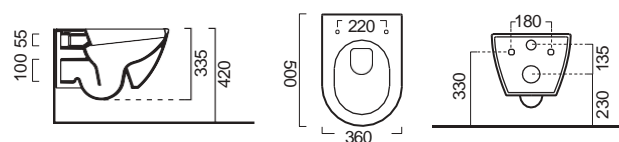

PURA Swirl® Υ.Π. Back to Wall / 50 εκ.

ΛΕΚΑΝΗ πίσω/κατωστόμια με κάλυμμα βακελίτη αποσπώμενο

SLIM Soft Close SUPER Slim Soft Close

ΛΕΚΑΝΗ κομπλέ με κάλυμμα USPA

(**Uspa** βλ. σελ. 282)

ΠΡΟΕΚΤΑΣΗ για Κατωστόμια
(κέντρο 9,5 εκ.)

ΜΠΙΝΤΕ / 55 εκ.

Κ.Π.