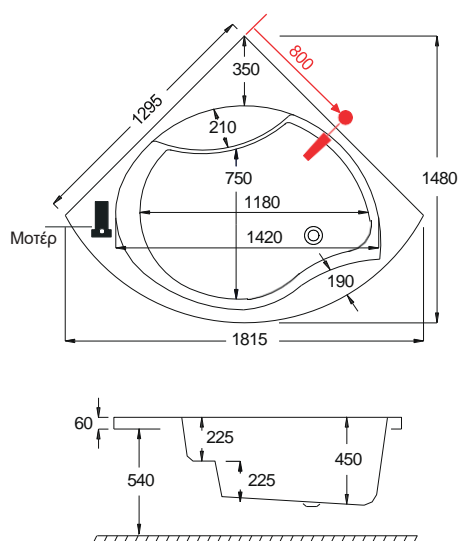

TRANQUILITY

130x130 εκ.