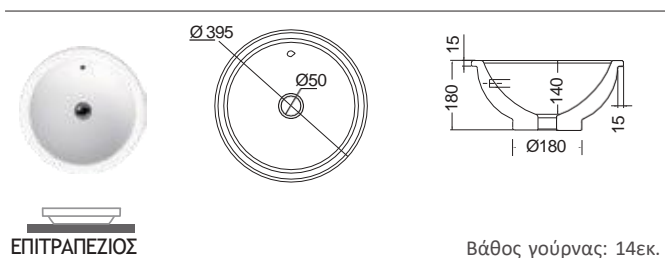

ΕΠΙΤΡΑΠΕΖΙΟΙ Ø 45 / Ø 40

SCARABEO

SCARABEO

LUNA Ø40 εκ.

ΕΠΙΤΡΑΠΕΖΙΟΣ

IN-OUT Ø39,5 εκ.

ΕΠΙΤΡΑΠΕΖΙΟΣ

BIANCO CERAMICA

LUPO Ø 45 εκ.

Πρόσθετο σύσφιξης βαλβίδας

ΕΠΙΤΡΑΠΕΖΙΟΣ