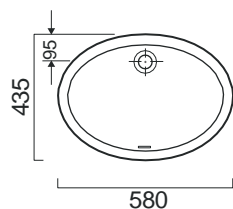

Βάθος γούρνας: 12,5 εκ.
Κοπή πάγκου: χρησιμοποιήστε το νυτήρα

BIANCO CERAMICA

50 x 34,4 εκ. Εξωτ. διάσταση
45 x 30 εκ. Εσωτ. διάσταση

Βάθος γούρνας: 11,5 εκ.
Κοπή πάγκου: χρησιμοποιήστε το νυτήρα

SEREL

58 x 43,5 εκ. Εξωτερική διάσταση
52,5 x 38 εκ. Εσωτερική διάσταση