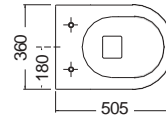

MOON Clean Flush® Κρεμαστή 50,5 εκ.

ΛΕΚΑΝΗ Rimless με κάλυμμα βακελίτη αποσπώμενο

SLIM soft close

Ocean Μπιντέ

κρεμαστό / 50,5εκ

Ocean Κ.Π.

COLOUR

GLAM Νιπτήρας 56 x 39 εκ.

ΝΙΠΤΗΡΑΣ

Ocean

ΕΠΙΤΡΑΠΕΖΙΟΣ

Χωρίς υπερχειλίση.
Βάθος γούρνας: 11εκ.

GLAM Ø39 εκ.

ΝΙΠΤΗΡΑΣ

Ocean

GLAM Ø33 εκ.

ΝΙΠΤΗΡΑΣ

Ocean

ΕΠΙΤΡΑΠΕΖΙΟΣ

Χωρίς υπερχειλίση.
Βάθος γούρνας: 1807/10εκ., 1808/9εκ.