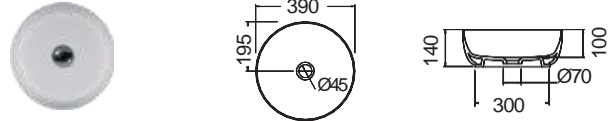

GLAM Ø39 εκ.

Πρόσθετο σύσφιξης βαλβίδας