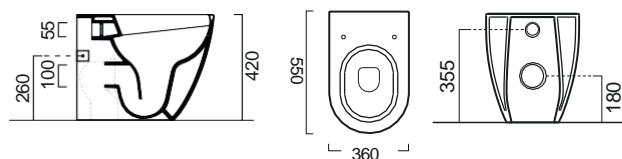

Ανταλλακτικά

- Κάλυμμα βακελίτη SUPER SLIM Soft Close

Αξεσουάρ

- Βάση για κρεμαστά μεταλλική (FSOSP):
- Προστατευτικό κατά του θορύβου για κρεμαστές λεκάνες και μπιντέ (MPR):