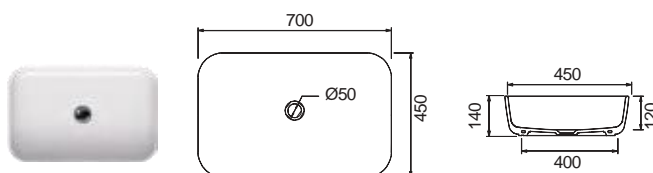

Πρόσθετο σύσφιξης βαλβίδα

ΕΠΙΤΡΑΠΕΖΙΟΣ

Χωρίς υπερχειλίση Βάθος
γούρνας: 11εκ.
1 σπή

SCARABEO

MIZU 70 70 x 45 εκ.

Πρόσθετο σύσφιξης βαλβίδα

ΕΠΙΤΡΑΠΕΖΙΟΣ

Χωρίς υπερχειλίση
Βάθος γούρνας: 12εκ.