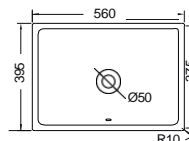

WHITE

SCARABEO

GAIA 80 87,5 x 39,5 εκ.

Βάθος γούρνας: 11εκ.
Τοποθετείται σε πάγκο max 2 εκ. πάχος

SCARABEO

GAIA 50 56 x 39,5 εκ.

Βάθος γούρνας: 11εκ.
Τοποθετείται σε πάγκο max 2 εκ. πάχος

ΕΝΘΕΤΟΙ 70 / 60