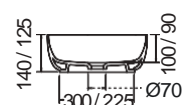

GLAM Ø39 εκ.

ΝΙΠΤΗΡΑΣ

Pearl

GLAM Ø33 εκ.

ΝΙΠΤΗΡΑΣ

Pearl

Χωρίς υπερχειλίση.
Βάθος γούρνας: 1807/10εκ., 1808/9εκ.

ΕΠΙΤΡΑΠΕΖΙΟΣ