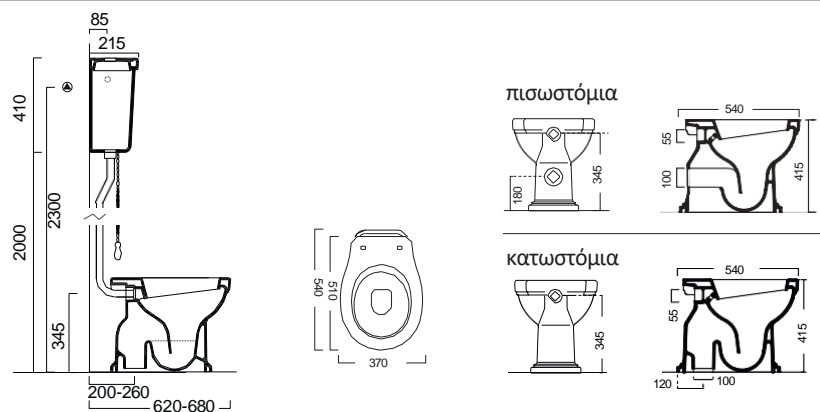

Λευκό

Μαύρο

Ξύλινο μασίφ

Ανταλλακτικά

- Κάλυμμα: Soft close Λευκό
- Κάλυμμα: Soft close Μαύρο
- Κάλυμμα: Ξύλινο μασίφ