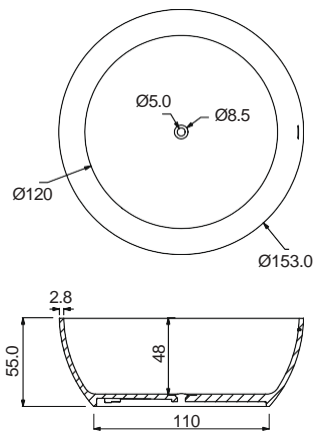

165x85 εκ.

CUSCO R

Ø153 εκ.

CELSIUS FREESTANDING

191x91 εκ.

HALCYON OVAL

175x80 εκ.

ASCOLI