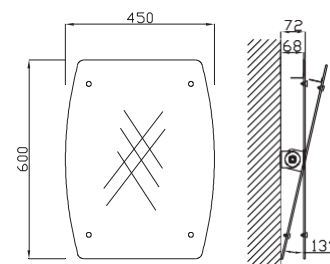

Καθρέπτης ανακλινόμενος με κρύσταλλο ασφαλείας Securit

45 x 60 εκ.