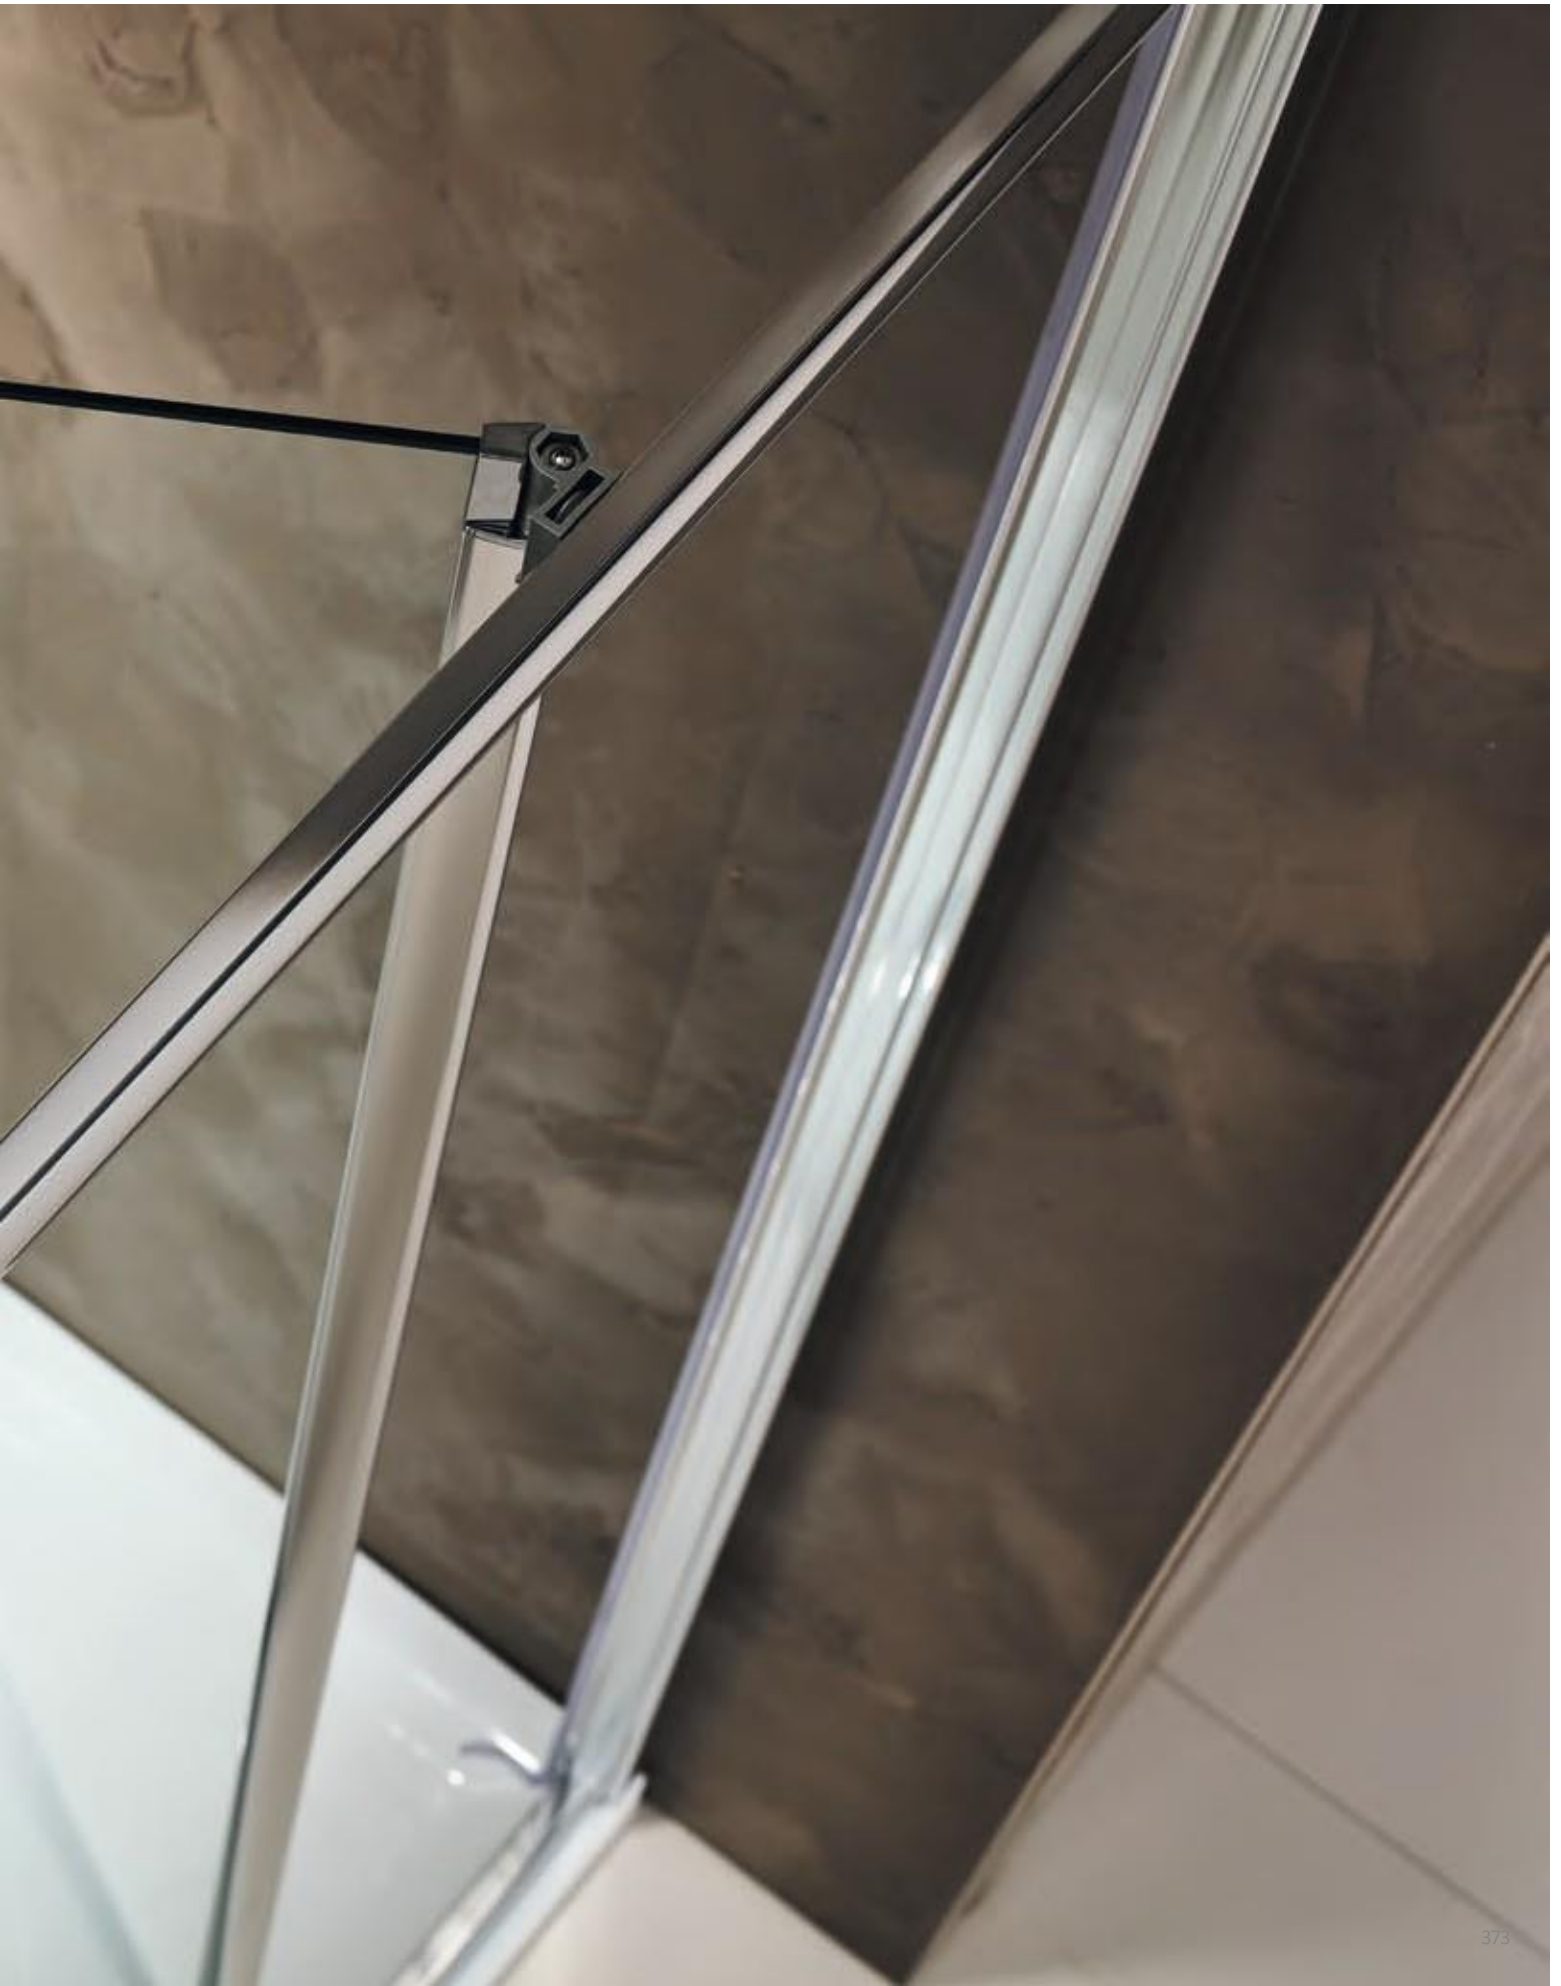

✓

Devon
Safety Glass 12100-1
USA201 Glass 6

Triple Slider - Bi-fold

Clean Glass
nanotechnology

Καμπίνιας

1 σταθερό + 2 συρόμενα φύλλα

- 5 χιλ. κρύσταλλο ασφαλείας Clean Glass (κατά των αλάτων)
- Φινίρισμα: Chrome "Mirror Finish"
- Μαγνητικό κλείσιμο
- Μεταλλική λαβή 18 εκ.
- Ύψος 185 εκ.
- Αντιστρεφόμενη: Είσοδος Δεξιά / Αριστερά