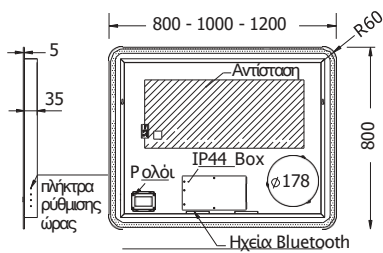

CULT 80/100/120
CULT MUSIC 100/120