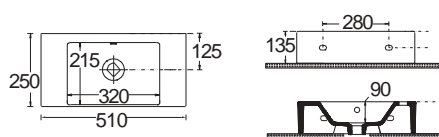

Βάθος γούρνας: 9 εκ.
1 σπή.

SEREL