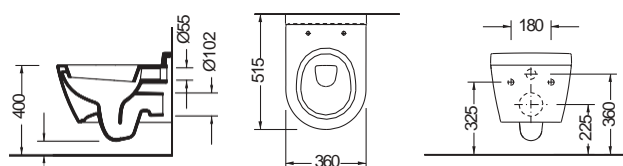

SMART Κρεμαστή / 51,5 εκ.

ΛΕΚΑΝΗ με κάλυμμα βακελίτη

Απλό

Slim Soft close αποσπώμενο

*ΜΠΙΝΤΕ κρεμαστό / 56 εκ.

*Έως εξάντλησης αποθεμάτων

Ανταλλακτικά

- Κάλυμμα βακελίτη Απλό
- Κάλυμμα βακελίτη SLIM soft close