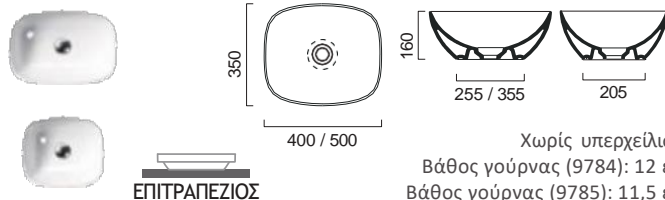

Χωρίς υπερχειλίση
Βάθος γούρνας (9784): 12 εκ.
Βάθος γούρνας (9785): 11,5 εκ.

ΕΠΙΤΡΑΠΕΖΙΟΣ

GSI