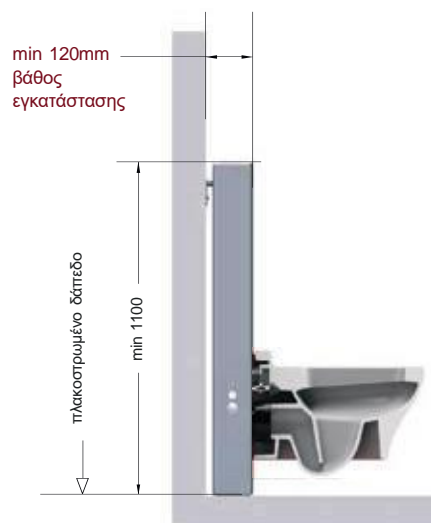

6
χιλ.
κρύσταλλο
ασφαλείας
Γλαϊνά
καλύμματα
αλουμινίου

κουμπιά
χειρισμού

- Επιλογή 3/6 lt
- Πίεση ενεργοποίησης μικρότερη από 15N. Εύκολη χρήση από παιδιά και ηλικιωμένους.
- Ανθεκτική επιχρωμίωση δοκιμασμένη για 200 ώρες, κατά τεστ NSS.
- Δοκιμασμένες για 200.000 κύκλους λειτουργίας.
- Υλικό κατασκευής ABS.
- Διάσταση: 24,7 x 16,5 εκ.