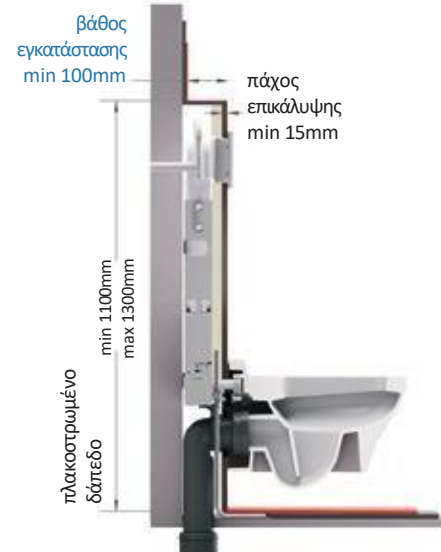

SLIM FIT

Εντοιχιζόμενο καζανάκι Slim Fit.

(δεν συμπεριλαμβάνεται η πλακέτα χειρισμού)

- Συστολή αποχέτευσης 90 - 100 mm
- Συστολή αποχέτευσης 90 - 110 mm

Συμπερ.

Πλακέτες χειρισμού (σελ. 274)