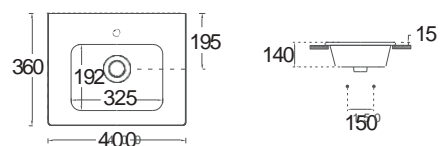

ΕΠΙΚΑΘΗΜΕΝΟΣ
ΕΠΙΠΛΟΥ

Βάθος γούρνας: 14 εκ.
1 σπή