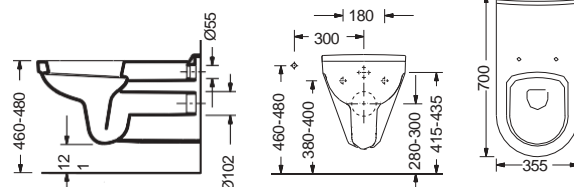

WHITE

Λεκάνη κρεμαστή Senior / 70 x 35,5 εκ.

ΛΕΚΑΝΗ κομπλέ με κάλυμμα βακελίτη

Απλό

SLIM soft close αποσπώμενο

Λεκάνη Χ.Π. Senior / 65 x 35,5 - Ύψος 46 εκ.

ΛΕΚΑΝΗ πίσω/κατωστόμια κομπλέ (καζανάκι - μηχ/σμός 3/6lt) με κάλυμμα βακελίτη