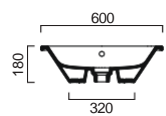

KUBE 60 x 37 εκ.

ΥΠΟΚΑΘΗΜΕΝΟΣ

Βάθος γούρνας: 10,3εκ.
Κοπή πάγκου: χρησιμοποιήστε το νυπτήρα

GSI

GSI

WHITE

PURA
55 x 38 εκ. Εξωτερική διάσταση
47,5 x 30,5 εκ. Εσωτερική διάσταση

ΥΠΟΚΑΘΗΜΕΝΟΣ