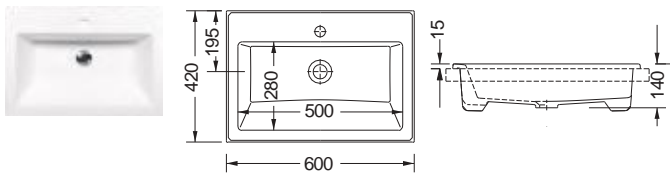

ΕΝΘΕΤΟΣ

Χωρίς υπερχειλίση
Βάθος γούρνας: 12εκ.
1 σπή

42 x 42 εκ.

Πρόσθετο σύσφιξης βαλβίδας