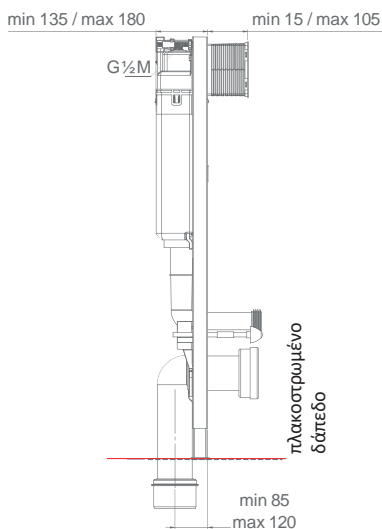

Φλάντζα
μηχανισμού
εξόδου

Φλάντζα
μηχανισμού
εισόδου

Προστατευτικό κατά
του θορύβου για
κρεμαστές λεκάνες