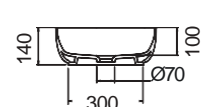

GLAM Ø39 εκ.

ΝΙΠΤΗΡΑΣ

Pois Pink

ΕΠΙΤΡΑΠΕΖΙΟΣ

Χωρίς υπερχειλίση.
Βάθος γούρνας: 1807/10εκ.