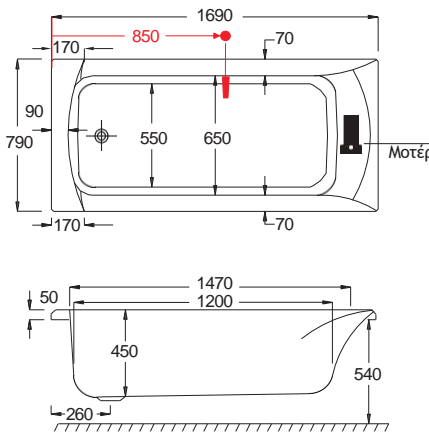

PROFILE

SIGMA

180x80 εκ.

170x80 εκ.

170x75 εκ.

DELTA

170x70 εκ.

160x70 εκ.

150x70 εκ.

140x70 εκ.