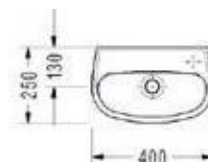

ΚΡΕΜΑΣΤΟΣ

Βάθος γούρνas: 9,5εκ.
1 σπή

WHITE