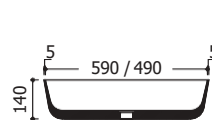

Jade 60 x 38 εκ.

Grey
Black

*Διαθέσιμο έως εξάντλησης των αποθεμάτων

Jade 50 x 38 εκ.

0

Beige
Grey

Κάλυμμα βαλβίδας σε όλους τους χρωματισμούς

COLOUR

⚠ ΚΑΘΕ ΝΙΠΗΤΡΑΣ ΜΕ ΜΟΝΑΔΙΚΟ ΜΟΤΙΒΟ ΜΑΡΜΑΡΟΥ
ΦΥΣΙΚΟ ΜΑΡΜΑΡΟ - ΟΧΙ χημικά - ΜΟΝΟ νερό/σαπούνι.