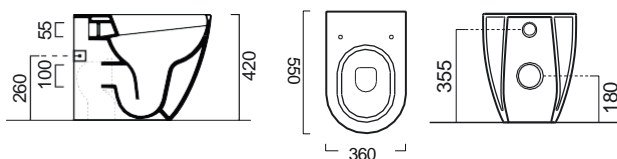

Ανταλλακτικά

- Κάλυμμα βακελίτη SUPER SLIM Soft Close (Agave):

Αξεσουάρ

- Βάση για κρεμαστά μεταλλική (FSOSP):
- Προστατευτικό κατά του θορύβου για κρεμαστές λεκάνες και μπιντέ (MPR):