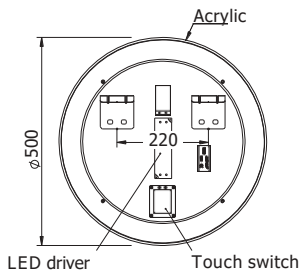

JOLLY 50

JOY 50/60/100/120

JUST 50

LOFT 45

MOON 110

POLAR 59/78

SOLANO 45

SUN 70

TOSCA 60/100/120

VIRGO 50

ZEN 50