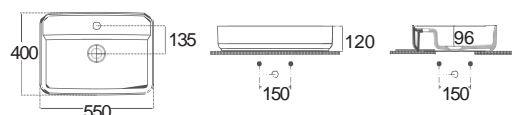

ΕΠΙΤΡΑΠΕΖΙΟΣ

Χωρίς υπερχειλίση
Βάθος γούρνας: 10 εκ.