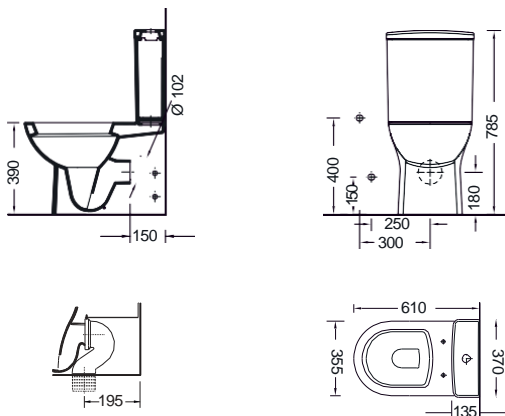

VELA X.Π. Back to Wall / 61 εκ.

ΛΕΚΑΝΗ πίσω/κατωστόμια κομπλέ (καζανάκι - μηχαν/σμός 3/6lt)
με κάλυμμα βακελίτη

Απλό
SLIM Soft close αποσπώμενο

ΠΡΟΕΚΤΑΣΗ για Κατωστόμια (κέντρο 19,5 εκ)

1. Ανταλλακτικά
2. Μηχ/σμός Wirquin 3/6 L
   - Κάλυμμα βακελίτη Απλό
   - Κάλυμμα βακελίτη SLIM soft close

Αξεσουάρ
• JOLLY TRONIC
Ανέπαφος
μηχανισμός για
καζανάκια σελ. 232