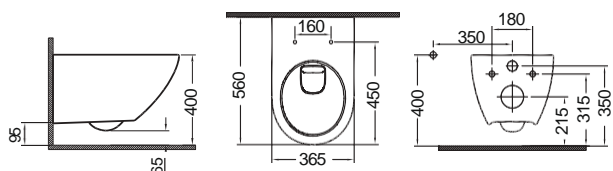

REMO Rimless Κρεμαστή / 56 εκ.

ΛΕΚΑΝΗ Rimless με κάλυμμα βακελίτη

SLIM Soft close αποσπώμενο

ΜΠΙΝΤΕ κρεμαστό / 52 εκ. Κ.Π.

Ανταλλακτικά

- Κάλυμμα βακελίτη SLIM soft close

Αξεσουάρ

- Προστατευτικό κατά του θορύβου για κρεμαστές λεκάνες και μπιντέ (MPR):
- Βάση για κρεμαστά (μεταλλική) (FSOSP):