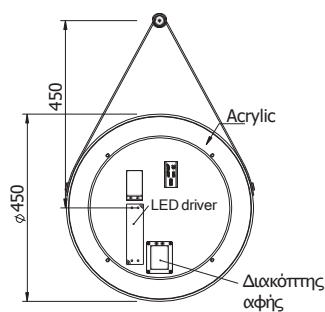

ADAGIO MUSIC 140

BLISS 60

COB LIGHT 50/60/100

DOT 70

ECLIPSE 82

FLY 60/70/80

FORM 50/60/100

IDOL 60/70/80

JOKER 80