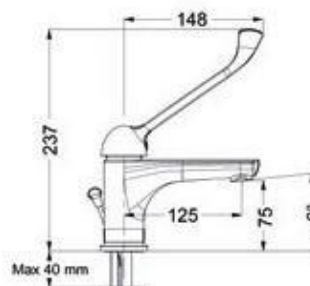

Μπαταρία KLINT CLINICA

Μπαταρία νιπτήρος A/B με επιμήκη λεβιέ για χειρισμό με τον αγκώνα

Χρώμιο