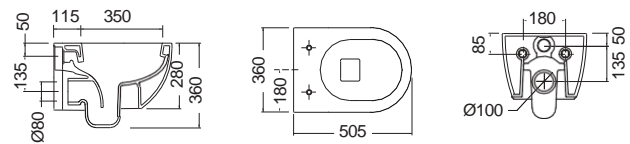

MOON Clean Flush® Κρεμαστή 50,5 εκ.

ΛΕΚΑΝΗ Rimless με κάλυμμα βακελίτη αποσπώμενο

SLIM soft close

Musk Μπιντέ

κρεμαστό / 50,5εκ

Musk Κ.Π.

COLOUR

GLAM Νιπτήρας 56 x 39 εκ.

ΝΙΠΤΗΡΑΣ

Musk

ΕΠΙΤΡΑΠΕΖΙΟΣ

Χωρίς υπερχειλίση.
Βάθος γούρνας: 11εκ.

GLAM Ø39 εκ.

ΝΙΠΤΗΡΑΣ

Musk

GLAM Ø33 εκ.

ΝΙΠΤΗΡΑΣ

Musk

ΕΠΙΤΡΑΠΕΖΙΟΣ

Χωρίς υπερχειλίση.
Βάθος γούρνας: 1807/10εκ., 1808/9εκ.