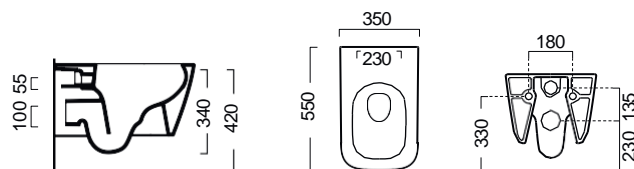

WHITE
/ &

NUBES 9615 Swirl® Κρεμαστή / 55 εκ.

ΛΕΚΑΝΗ με κάλυμμα βακελίτη αποσπώμενο

Soft close

ΜΠΙΝΤΕ κρεμαστό / 55 εκ.

Κ.Π.

ΥΔΡΟΔΥΝΑΜΙΚΗ ΕΚΠΛΥΣΗ

ΑΘΟΥΡΒΗ ΛΕΙΤΟΥΡΓΙΑ

ΑΣΤΡΑΦΤΕΡΗ ΠΟΡΣΕΛΑΝΗ

Ανταλλακτικά

- Κάλυμμα βακελίτη soft close

Αξεσουάρ

- Προστατευτικό κατά του θορύβου για κρεμαστές λεκάνες και μπιντέ (MPR):
- Βάση για κρεμαστά (μεταλλική) (FSOSP):