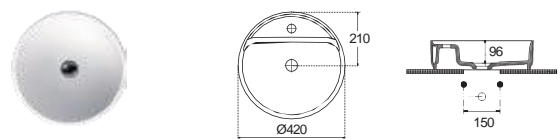

ΕΠΙΤΡΑΠΕΖΙΟΙ Ø45 / Ø42

WHITE

GSI

ΚUBE-X Slim Ø45 εκ.

Πρόσθετο σύσφιξης βαλβίδας

ΕΠΙΤΡΑΠΕΖΙΟΣ

Χωρίς υπερχειλίση
Βάθος γούρνας: 11εκ.

BIANCO CERAMICA

FOCUS Ø42 εκ.

NEO

Πρόσθετο σύσφιξης βαλβίδας

ΕΠΙΤΡΑΠΕΖΙΟΣ

Χωρίς υπερχειλίση
Βάθος γούρνας: 9,6εκ.

GSI

PURA Ø42 εκ. x h22 εκ

Πρόσθετο σύσφιξης βαλβίδας

ΕΠΙΤΡΑΠΕΖΙΟΣ

Χωρίς υπερχειλίση
Βάθος γούρνας: 18,5 εκ.

SCARABEO

BUCKET Ø42 εκ.

Πρόσθετο σύσφιξης βαλβίδας

ΕΠΙΤΡΑΠΕΖΙΟΣ

Χωρίς υπερχειλίση
Βάθος γούρνας: 19,5εκ.