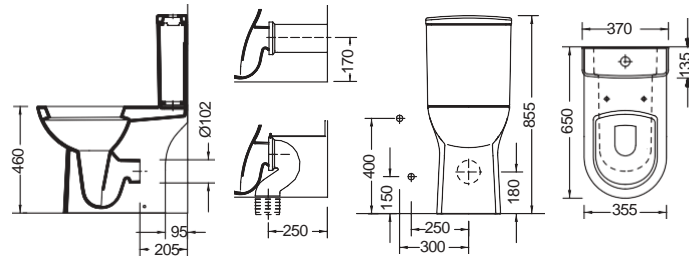

Λεκάνη Χ.Π. Senior / 65 x 35,5 - Ύψος 46 εκ.

ΛΕΚΑΝΗ πίσω/κατωστόμια κομπλέ (καζανάκι - μηχ/σμός 3/6lt) με κάλυμμα βακελίτη

Απλό
SLIM soft close αποσπώμενο

ΠΡΟΕΚΤΑΣΗ για Κατωστόμια

WHITE