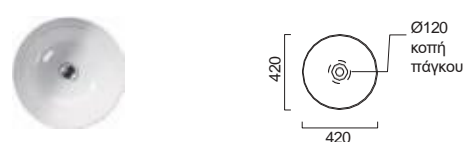

ΕΠΙΤΡΑΠΕΖΙΟΣ

Χωρίς υπερχειλίση
 Βάθος γούρνας: 18,5 εκ.

SCARABEO

BUCKET Ø42 εκ.

Πρόσθετο σύσφιξης βαλβίδας

ΕΠΙΤΡΑΠΕΖΙΟΣ

Χωρίς υπερχειλίση
 Βάθος γούρνας: 19,5εκ.

ΕΠΙΤΡΑΠΕΖΙΟΙ Ø 40 / Ø 36 / Ø 33