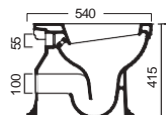

CLASSIC Υ.Π. / 54 εκ.

Λεκάνη πισωστόμια με κάλυμμα

Λευκό βακελίτη soft close αποσπώμενο
Μαύρο βακελίτη soft close αποσπώμενο
Ξύλινο μασίφ Β.Τ.

Λεκάνη ΚΑΤΩΣΤΟΜΙΑ με κάλυμμα

Λευκό βακελίτη soft close αποσπώμενο
Μαύρο βακελίτη soft close αποσπώμενο
Ξύλινο μασίφ Β.Τ.

ΜΠΙΝΤΕ / 54 εκ.

Κ.Π.

πισωστόμια