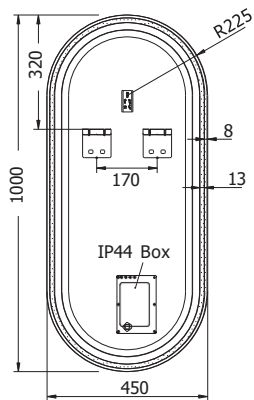

JOLLY 50

JOY 50/60/100/120

JUST 50

LOFT 45

MOON 110

POLAR 59/78

SOLANO 45

SUN 70

TOSCA 60/100/120

VIRGO 50

ZEN 50