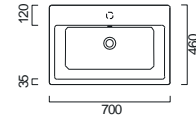

ΕΝΘΕΤΟΣ

Βάθος γούρνας: 11 εκ.
1 οπή