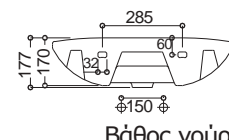

Κρεμαστός

1
Βάθος γούρναφής
17εκ.