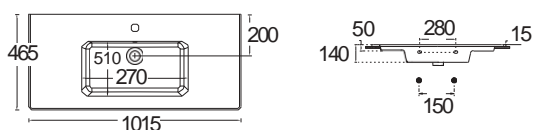

ΕΠΙΚΑΘΗΜΕΝΟΣ
ΕΠΙΠΛΟΥ

Βάθος γούρνας: 14 εκ.
1 σπή