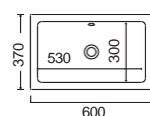

KUBE 60 x 37 εκ.

ΥΠΟΚΑΘΗΜΕΝΟΣ

Βάθος γούρνας: 10,3εκ.
Κοπή πάγκου: χρησιμοποιήστε το νυπτήρα

GSI

GSI

WHITE

PURA
55 x 38 εκ. Εξωτερική διάσταση
47,5 x 30,5 εκ. Εσωτερική διάσταση

ΥΠΟΚΑΘΗΜΕΝΟΣ