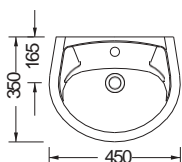

ΚΡΕΜΑΣΤΟΣ

Βάθος γούρνas: 14 εκ.

SEREL

45 x 35 εκ.

Έως εξάντλησης των αποθεμάτων

ΚΡΕΜΑΣΤΟΣ

Βάθος γούρνas: 10,5εκ.
1 σπή

SEREL