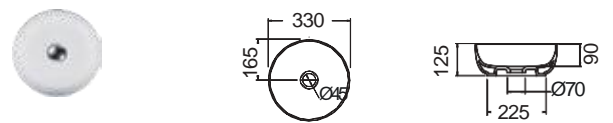

GLAM Ø33 εκ.

Πρόσθετο σύσφιξης βαλβίδας

ΕΠΙΤΡΑΠΕΖΙΟΣ

Χωρίς υπερχειλίση
Βάθος γούρνας: 9εκ.