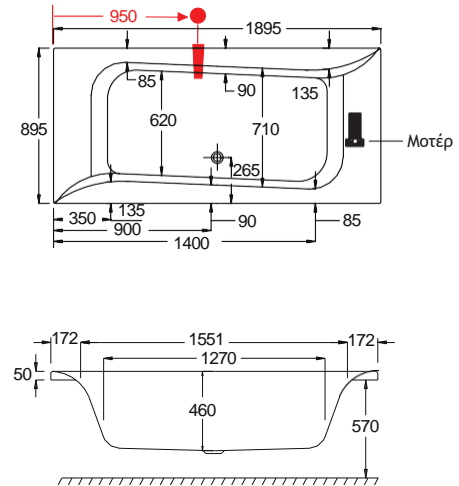

LINEA

190x90 εκ.