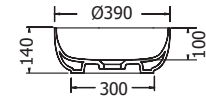

Thalo Ø33 εκ.

Carrara Nuovo
Emperor Pale
Emperor Dark
Tundra Grey

Κάλυμμα βαλβίδας σε όλους τους χρωματισμούς

⚠ ΚΑΘΕ ΝΙΠΗΤΡΑΣ ΜΕ ΜΟΝΑΔΙΚΟ ΜΟΤΙΒΟ ΜΑΡΜΑΡΟΥ
ΦΥΣΙΚΟ ΜΑΡΜΑΡΟ - ΟΧΙ χημικά - ΜΟΝΟ νερό/σαπούνι.

Χωρίς υπερχειλίση.
Βάθος γούρνας: 10 εκ., 9 εκ.