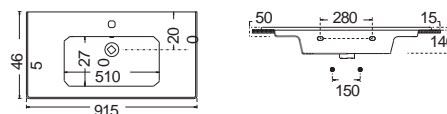

ΕΠΙΚΑΘΗΜΕΝΟΣ
ΕΠΙΠΛΟΥ

Βάθος γούρνας: 14 εκ.
1 σπή