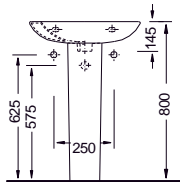

ΧΕΙΡΟΝΙΠΗΤΗΡΑΚΙΑ

SEREL

FRIENDLY Νιπτήρας 55 x 39 εκ.

Νιπτήρας

Κολώνα

Βάθος γούρνas: 10εκ.
1 σπή

BIANCO CERAMICA

STUDIO 51 x 42 εκ.

STUDIO 45 x 32 εκ.

ΚΡΕΜΑΣΤΟΣ

Βάθος γούρνas: 14 εκ.

SEREL

45 x 35 εκ.

Έως εξάντλησης των αποθεμάτων

ΚΡΕΜΑΣΤΟΣ

Βάθος γούρνas: 10,5εκ.
1 σπή

SEREL

40 x 25 εκ.

ΚΡΕΜΑΣΤΟΣ

Βάθος γούρνas: 9,5εκ.
1 σπή

WHITE