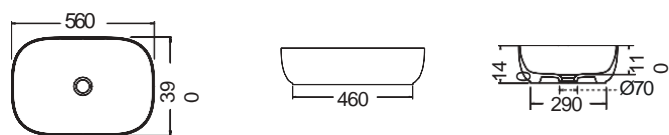

ΕΠΙΤΡΑΠΕΖΙΟΣ

Χωρίς υπερχειλίση
Βάθος γούρνας: 11εκ.

GLAM /R 56 x 38 εκ.

Πρόσθετο σύσφιξης βαλβίδας