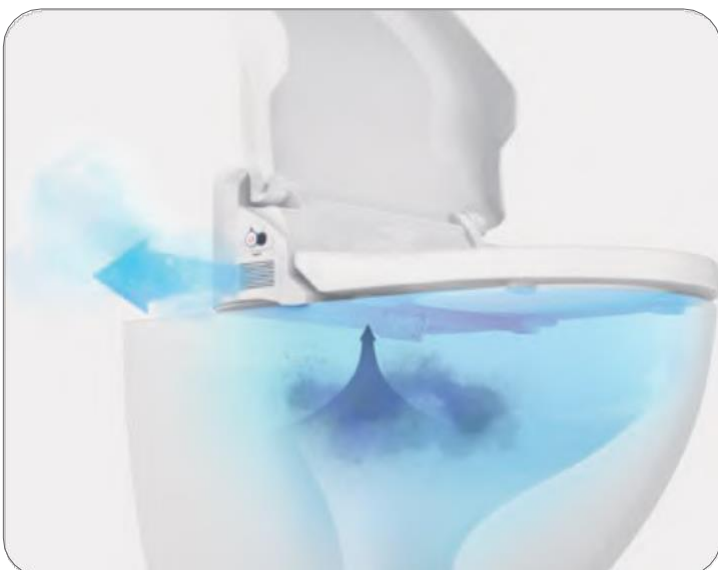

2

Στέγνωμα

Με ένα άγγιγμα του τηλεχειριστηρίου ενεργοποιείτε το στέγνωμα με θερμό αέρα και ρυθμίζετε τη θερμοκρασία σε ένα από τα 5 επίπεδα ρύθμισης.

3

Αυτόματη απόσμηση

Η λειτουργία της αυτόματης αφαίρεσης οσμών, βοηθά στην απαλλαγή από δυσάρεστες οσμές κατά τη χρήση της τουαλέτας. Το φίλτρο απόσμησης απομακρύνει αποτελεσματικά τα σωματίδια οσμής, απελευθερώνοντας καθαρό αέρα.