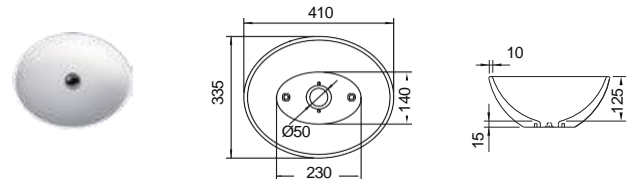

OVO 41 x 33,5 εκ.

Πρόσθετο σύσφιξης βαλβίδας

ΕΠΙΤΡΑΠΕΖΙΟΣ

Χωρίς υπερχειλίση
Βάθος γούρνας: 12,5εκ.