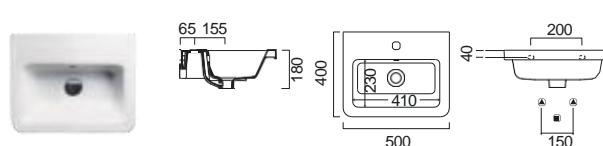

Βάθος γούρνας: 14εκ.
1 σπή

CITY 60 x 45 εκ.

ΚΡΕΜΑΣΤΟΣ
 ΕΝΘΕΤΟΣ
 ΕΠΙΚΑΘΗΜΕΝΟΣ
ΕΠΙΠΛΟΥ

Βάθος γούρνας: 13εκ.
1 σπή

CITY 50 x 40 εκ.

ΚΡΕΜΑΣΤΟΣ
 ΕΝΘΕΤΟΣ
 ΕΠΙΚΑΘΗΜΕΝΟΣ
ΕΠΙΠΛΟΥ

Βάθος γούρνας: 13εκ.
1 σπή

WHITE