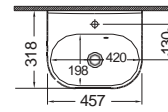

ΧΕΙΡΟΝΙΠΗΤΗΡΑΚΙΑ

SEREL

FRIENDLY Νιπτήρας 55 x 39 εκ.

Νιπτήρας

Κολώνα

Βάθος γούρνas: 10εκ.
1 σπή

BIANCO CERAMICA

STUDIO 51 x 42 εκ.

STUDIO 45 x 32 εκ.

ΚΡΕΜΑΣΤΟΣ

Βάθος γούρνas: 14 εκ.

SEREL

45 x 35 εκ.

Έως εξάντλησης των αποθεμάτων

ΚΡΕΜΑΣΤΟΣ

Βάθος γούρνas: 10,5εκ.
1 σπή

SEREL

40 x 25 εκ.

ΚΡΕΜΑΣΤΟΣ

Βάθος γούρνas: 9,5εκ.
1 σπή

WHITE