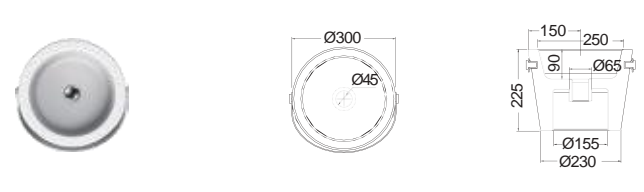

SCARABEO

SCARABEO

BUCKET Ø40,5 x h35 εκ.

Πρόσθετο σύσφιξης βαλβίδα

ΕΠΙΤΡΑΠΕΖΙΟΣ

Χωρίς υπερχειλίση
Βάθος γούρνας: 13εκ.

BUCKET Ø30 x h22,5 εκ.

Πρόσθετο σύσφιξης βαλβίδα