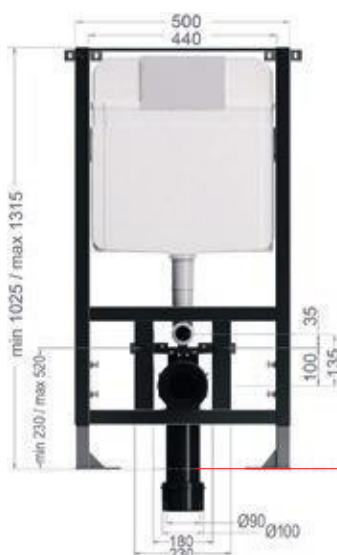

Αυτοκαθαριζόμενο φλοτέρ κατά των άλατων

→ Άμεση πλήρωση

→ Αθόρυβη λειτουργία

SLIM PLUS

Εντοιχιζόμενο καζανάκι Slim Plus.
(δεν συμπεριλαμβάνεται η πλακέτα χειρισμού)

- Συστολή αποχέτευσης 90 - 100 mm
- Συστολή αποχέτευσης 90 - 110 mm

Συμπερ.

Πλακέτες χειρισμού (σελ. 274)