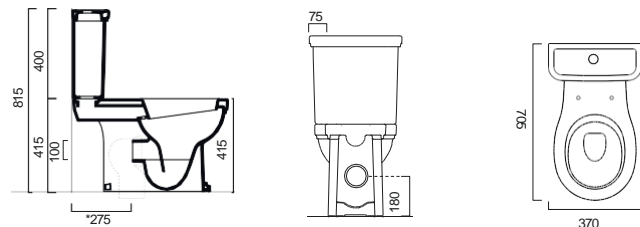

CLASSIC 8717 Χ.Π. / 70,5 εκ.

ΛΕΚΑΝΗ πισω/κατωστόμια κομπλέ (καζανάκι - μηχ/σμός 3/6lt) με κάλυμμα

Λευκό βακελίτη soft close αποσπώμενο
Μαύρο βακελίτη soft close αποσπώμενο
Ξύλινο μασίφ Β.Τ.

ΠΡΟΕΚΤΑΣΗ για Κατωστόμια
(κέντρο 27,5 εκ.)

ΜΠΙΝΤΕ 54εκ.