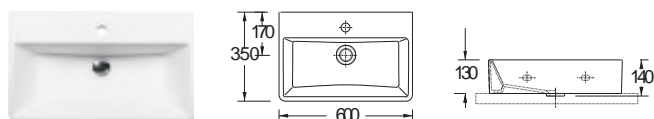

Χωρίς υπερχειλίση
Βάθος γούρνας: 13εκ.
1 σπή

SEREL