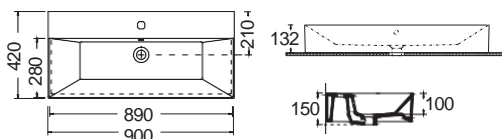

Βάθος γούρνας: 10εκ.
1 σπή.