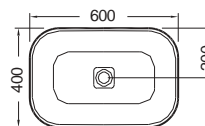

CENTRO 60 x 40 εκ.

ΝΙΠΤΗΡΑΣ

Black Matt

Με κάλυμμα βαλβίδας.

Χωρίς υπερχειλίση
Βάθος γούρνας: 11 εκ.

COLOUR

SEREL 60 x 44 εκ.

**έως εξάντλησης των αποθεμάτων*