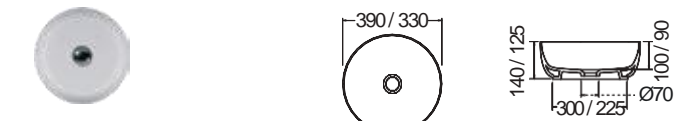

Χωρίς υπερχειλίση.
Βάθος γούρνας: 1807/10εκ., 1808/9εκ.

ΕΠΙΤΡΑΠΕΖΙΟΣ