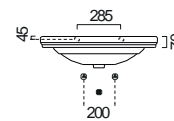

Βάθος γούρνας: 14,5εκ.
1 σπή
+ 2 προχαραγμένες