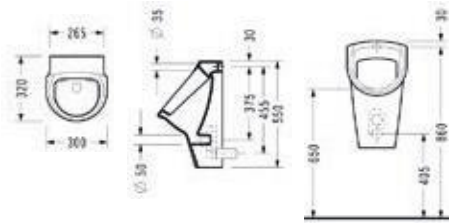

WHITE

Ουρητήριο / 32 εκ.

Παροχή πίσω

Σιφών ουρητηρίου

Διαχωριστικό ουρητηρίου 37 x 60 εκ.

*Επίτοιχο

*Έως εξάντλησης των αποθεμάτων

WC τούρκικου τύπου / 60 εκ.