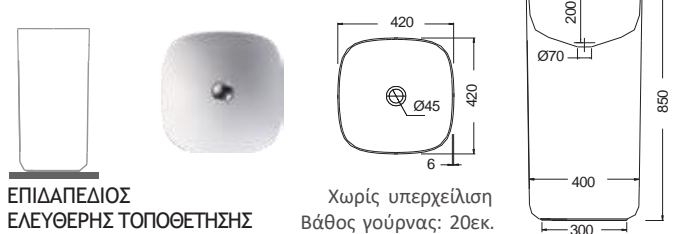

Πρόσθετο σύσφιξης βαλβίδα

ΕΠΙΤΡΑΠΕΖΙΟΣ

Χωρίς υπερχειλίση
Βάθος γούρνας: 20εκ.

MOON 42 x 42 x h85 εκ.

Πρόσθετο σύσφιξης βαλβίδα

Σε συνδυασμό με μπαταρία δαπέδου ή τοίχου.

ΕΠΙΔΑΠΕΔΙΟΣ
ΕΛΕΥΘΕΡΗΣ ΤΟΠΟΘΕΤΗΣΗΣ

Χωρίς υπερχειλίση
Βάθος γούρνας: 20εκ.