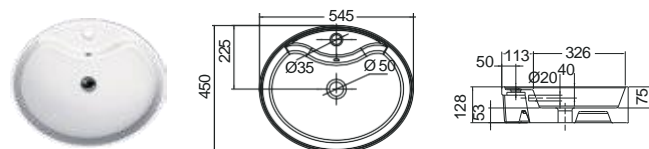

ΕΠΙΤΡΑΠΕΖΙΟΣ

Χωρίς υπερχειλίση
Βάθος γούρνας: 16εκ.

SCARABEO

PLANET 48 x 39 εκ.

ΕΠΙΤΡΑΠΕΖΙΟΣ

Χωρίς υπερχειλίση
Βάθος γούρνας: 11εκ.

SCARABEO

WIND/R 54,5 x 45 εκ.