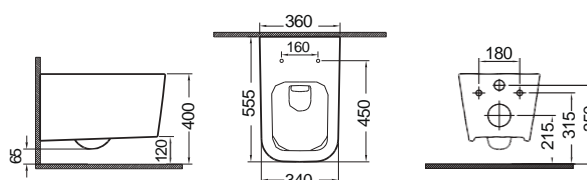

ΝΙΠΤΗΡΑΣ

Black Matt

Πρόσθετο σύσφιξης βαλβίδας

Χωρίς υπερχειλίση.
Βάθος γούρνας: 11εκ.

COLOUR

ENZO Rimless Κρεμαστή 55,5 εκ.

ΛΕΚΑΝΗ Rimless με κάλυμμα βακελίτη αποσπώμενο SLIM Soft close

White matt