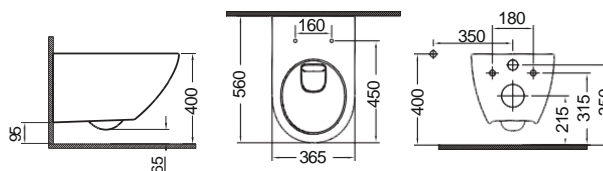

Ανταλλακτικά

- Κάλυμμα βακελίτη SLIM soft close για ENZO (Black matt):
- Κάλυμμα βακελίτη SLIM soft close για REMO (Black matt):

Αξεσουάρ

- Βάση για κρεμαστά μεταλλική Προστατευτικό κατά του θορύβου για κρεμαστές λεκάνες και μπιντέ