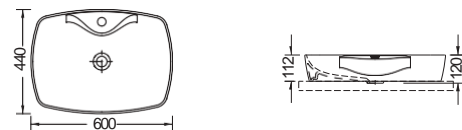

WHITE

60 x 44 εκ.

Πρόσθετο σύσφιξης βαλβίδας

ΕΠΙΤΡΑΠΕΖΙΟΣ

Χωρίς υπερχειλίση
Βάθος γούρνας: 11εκ.

60 x 44 εκ.

Πρόσθετο σύσφιξης βαλβίδας

ΕΠΙΤΡΑΠΕΖΙΟΣ