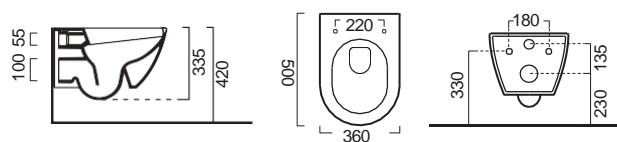

PURA Swirl® Υ.Π. Back to Wall / 55 εκ.

ΛΕΚΑΝΗ πίσω/κατωστόμα με
κάλυμμα βακελίτη SUPER SLIM
Soft Close αποσπώμενο

Cenere

Κ.Π.

ΠΡΟΕΚΤΑΣΗ για Κατωστόμα
(κέντρο 9,5 εκ.)