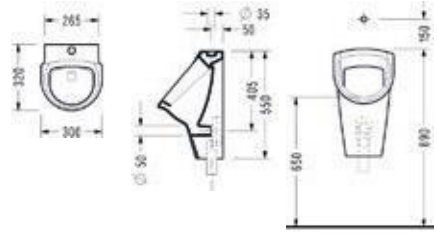

WHITE

Ουρητήριο / 32 εκ.

Παροχή πίσω

Σιφών ουρητηρίου

Διαχωριστικό ουρητηρίου 37 x 60 εκ.

*Επίτοιχο

*Έως εξάντλησης των αποθεμάτων

WC τούρκικου τύπου / 60 εκ.