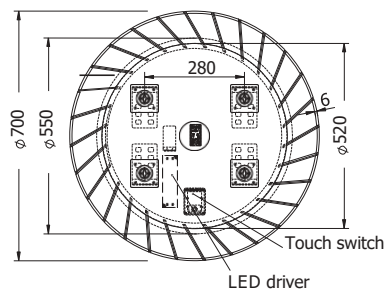

JOLLY 50

JOY 50/60/100/120

JUST 50

LOFT 45

MOON 110

POLAR 59/78

SOLANO 45

SUN 70

TOSCA 60/100/120

VIRGO 50

ZEN 50