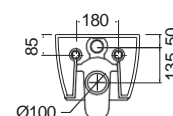

Ανταλλακτικά

- Κάλυμμα βακελίτη SLIM soft close (White matt):