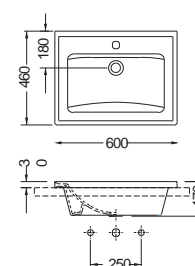

ΚΡΕΜΑΣΤΟΣ
ΕΠΙΚΑΘΗΜΕΝΟΣ
ΕΠΙΠΛΟΥ

Χωρίς υπερχειλίση
Βάθος γούρνας: 14εκ.
1 σπή