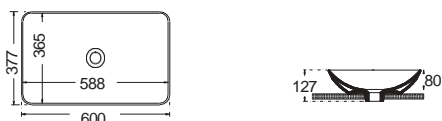

Χωρίς υπερχειλίση
Βάθος γούρνας: 11εκ. 1 σπή

BIANCO CERAMICA

BIANCO CERAMICA

RIO 60 x 37,7 εκ.

Πρόσθετο σύσφιξης βαλβίδας

ΕΠΙΤΡΑΠΕΖΙΟΣ

Χωρίς υπερχειλίση
Βάθος γούρνας: 8εκ.

CENTRO 60 x 40 εκ.