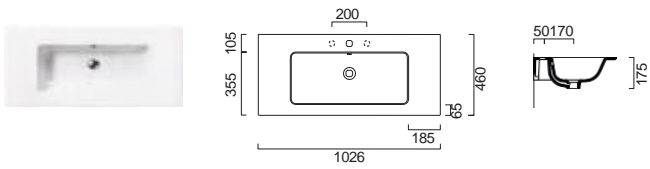

PURA 102 x 46 εκ.

Πετσετοκρεμάστρα

ΚΡΕΜΑΣΤΟΣ

ΕΠΙΚΑΘΗΜΕΝΟΣ
ΕΠΙΠΛΟΥ

Βάθος γούρνας: 12,5
εκ. 1 σπή + 2
προχαραγμένες