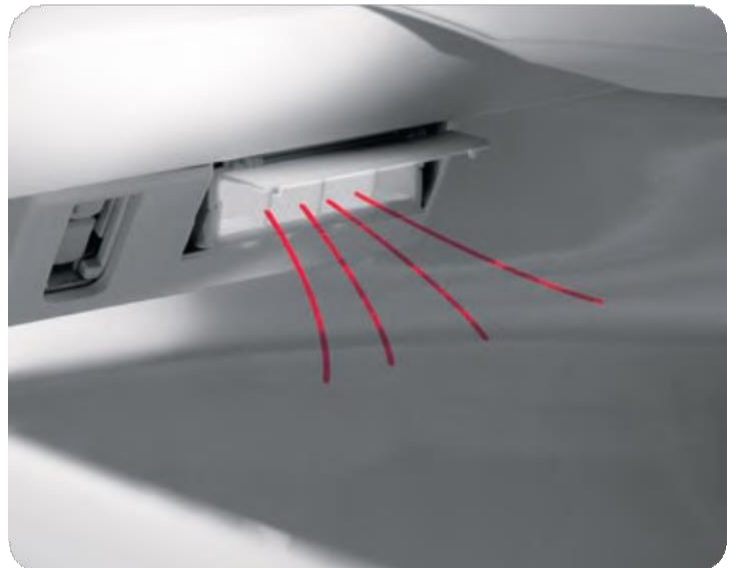

1

Πλύση υγιεινής με αυτοκαθαριζόμενα ακροφύσια μετά από κάθε χρήση !

Σχολαστικός καθαρισμός των ευαίσθητων περιοχών του σώματος με ψεκασμό νερού ρυθμιζόμενης θερμοκρασίας. Διαθέτει 2 ακροφύσια - ένα κατευθυνόμενο στην οπίσθια περιοχή και ένα σχεδιασμένο για τον γυναικείο καθαρισμό. Η αυτόματη λειτουργία των ακροφυσίων πλύσης, ρυθμίζεται εύκολα με τα πλήκτρα ή το τηλεχειριστήριο.

2

Στέγνωμα

Με ένα άγγιγμα του τηλεχειριστηρίου ενεργοποιείτε το στέγνωμα με θερμό αέρα και ρυθμίζετε τη θερμοκρασία σε ένα από τα 5 επίπεδα ρύθμισης.