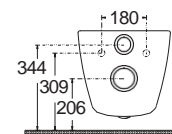

Ανταλλακτικά

- Κάλυμμα βακελίτη soft close (Ivory matt, Taupe matt, Anthracite matt):

Αξεσουάρ

- Βάση για κρεμαστά μεταλλική
- Προστατευτικό κατά του θορύβου για κρεμαστές λεκάνες και μπιντέ