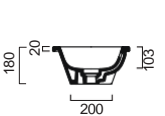

KUBE 60 x 37 εκ.

ΥΠΟΚΑΘΗΜΕΝΟΣ

Βάθος γούρνας: 10,3εκ.
Κοπή πάγκου: χρησιμοποιήστε το νυπτήρα

GSI

GSI

WHITE

PURA
55 x 38 εκ. Εξωτερική διάσταση
47,5 x 30,5 εκ. Εσωτερική διάσταση

ΥΠΟΚΑΘΗΜΕΝΟΣ