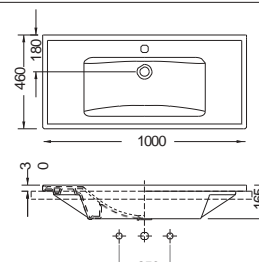

SLIM 100 x 46 εκ.

Πρόσθετο σύσφιξης
βαλβίδας

ΕΠΙΚΑΘΗΜΕΝΟΣ
ΕΠΙΠΛΟΥ

Χωρίς υπερχειλίση
Βάθος γούρνας: 14εκ.
1 σπή

ΚΡΕΜΑΣΤΟΣ
ΕΠΙΚΑΘΗΜΕΝΟΣ
ΕΠΙΠΛΟΥ

Χωρίς υπερχειλίση
Βάθος γούρνας: 14εκ.
1 σπή