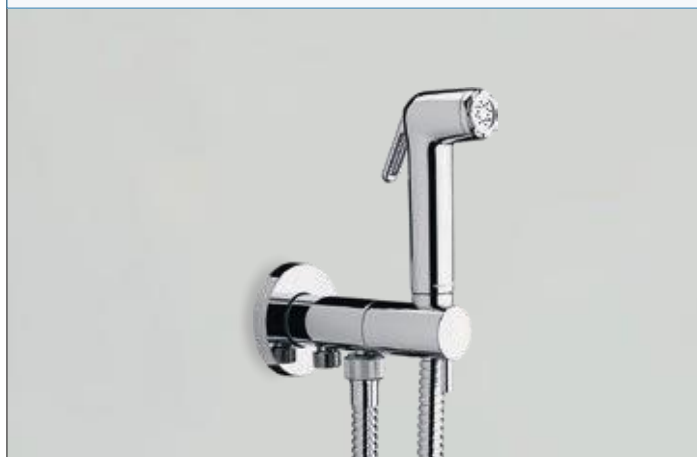

FLUSH 2 για λεκάνες Χαμηλής Πίεσης

Flush 2

Chrome

● Χωρίς Ανάμιξη (κρύο)

Παροχή με ντουζάκι Shut-off και σπιράλ 1,2m για πλύση ατομικής υγιεινής ή για πλύση λεκάνης WC.

- Συνδέεται στην υπάρχουσα παροχή νερού για το καζανάκι.
- Με διακόπτη ασφαλείας για την αποφυγή διαρροής νερού.

Σημαντικό: Ο ενσωματωμένος μηχανισμός κεραμικών δίσκων προστατεύει από ενδεχόμενες διαρροές.