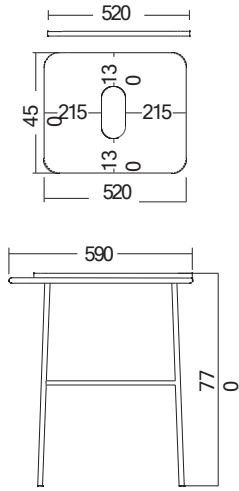

Fuji 60

LAILA 75

LAILA/S 45

LAILA/T 45

Plana 80

Plana 60

2302

2704