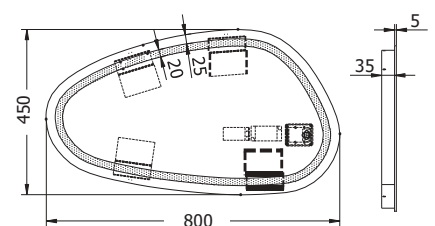

ADAGIO MUSIC 140

BLISS 60

COB LIGHT 50/60/100

DOT 70

ECLIPSE 82

FLY 60/70/80

FORM 50/60/100

IDOL 60/70/80

JOKER 80