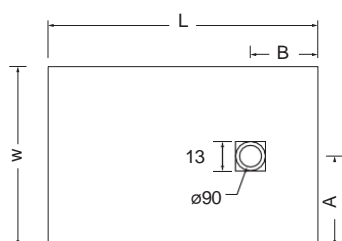

NEO

L x W (cm)	A	B
100 x 80	40	40
120 x 80	40	45
120 x 90	45	45
140 x 80	40	50
140 x 90	45	50
160 x 80	40	55
180 x 80	40	60

Σημαντικό:

- Δυνατότητα κοπής, βάση οδηγιών εγκατάστασης.
- Η τοποθέτηση πρέπει να εκτελείται σύμφωνα με τις οδηγίες του κατασκευαστή που συνοδεύουν την ντουζιέρα.
- Απαγορεύεται η χρήση τσιμέντου ταχείας πήξεως.