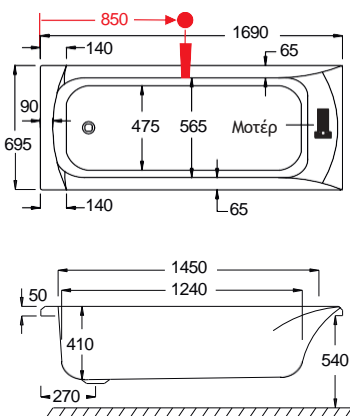

DELTA

170x70 εκ.