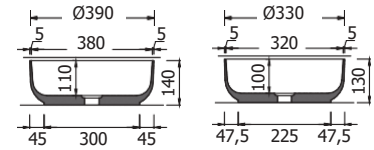

COLOUR

⚠ ΚΑΘΕ ΝΙΠΗΤΡΑΣ ΜΕ ΜΟΝΑΔΙΚΟ ΜΟΤΙΒΟ ΜΑΡΜΑΡΟΥ
ΦΥΣΙΚΟ ΜΑΡΜΑΡΟ - ΟΧΙ χημικά - ΜΟΝΟ νερό/σαπούνι.

Χωρίς υπερχείλιση.
Βάθος γούρνas: 14 εκ., 13 εκ.

— Beige

— Grey

COLOUR

— Beige

— Grey