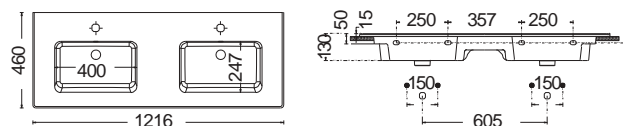

ΚΡΕΜΑΣΤΟΣ

ΕΠΙΚΑΘΗΜΕΝΟΣ
ΕΠΙΠΛΟΥ

Βάθος γούρνας: 12,5
εκ. 1 σπή + 2
προχαραγμένες

WHITE

FLAT 121,6 x 46 εκ.

ΕΠΙΚΑΘΗΜΕΝΟΣ
ΕΠΙΠΛΟΥ

Βάθος γούρνας: 13 εκ.
2 σπές

FLAT 121,5x46,5 εκ. **NEO**