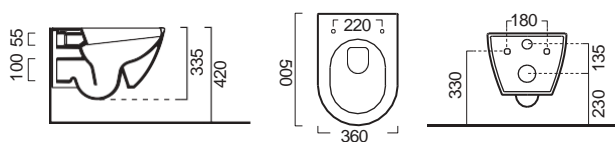

Χωρίς υπερχειλίση.
Βάθος γούρνας: 11,3 εκ.

COLOUR

PURA Swirl® Κρεμαστή 50 εκ.

ΛΕΚΑΝΗ με κάλυμμα βακελίτη
SUPER SLIM Soft Close
αποσπώμενο

Creta

Μπιντέ κρεμαστό / 50εκ.

Creta

Κ.Π.