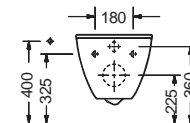

SMART Rimless Κρεμαστή / 52 εκ.

ΛΕΚΑΝΗ Rimless με κάλυμμα βακελίτη

Απλό
SLIM soft close αποσπώμενο

*ΜΠΙΝΤΕ κρεμαστό / 56 εκ.

*Έως εξάντλησης των αποθεμάτων