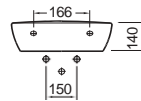

ΧΕΙΡΟΝΙΠΗΤΗΡΑΚΙΑ

SEREL

FRIENDLY Νιπτήρας 55 x 39 εκ.

Νιπτήρας

Κολώνα

Βάθος γούρνas: 10εκ.
1 σπή

BIANCO CERAMICA

STUDIO 51 x 42 εκ.

STUDIO 45 x 32 εκ.

ΚΡΕΜΑΣΤΟΣ

Βάθος γούρνas: 14 εκ.

SEREL

45 x 35 εκ.

Έως εξάντλησης των αποθεμάτων

ΚΡΕΜΑΣΤΟΣ

Βάθος γούρνas: 10,5εκ.
1 σπή

SEREL

40 x 25 εκ.

ΚΡΕΜΑΣΤΟΣ

Βάθος γούρνas: 9,5εκ.
1 σπή

WHITE