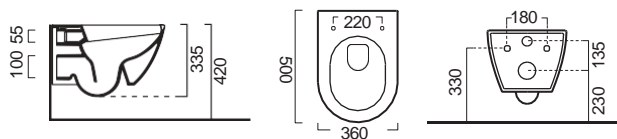

PURA Swirl® Υ.Π. Back to Wall / 55 εκ.

ΛΕΚΑΝΗ πίσω/κατωστόμα με
κάλυμμα βακελίτη SUPER SLIM
Soft Close αποσπώμενο

White Matt

Κ.Π.

ΠΡΟΕΚΤΑΣΗ για Κατωστόμα
(κέντρο 9,5 εκ.)