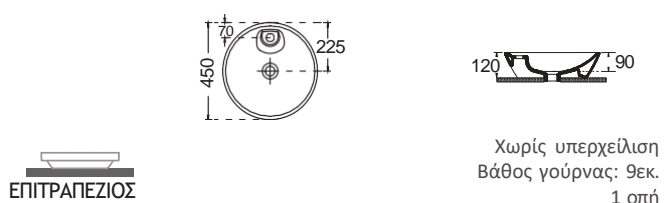

LUNA Ø40 εκ.

ΕΠΙΤΡΑΠΕΖΙΟΣ

IN-OUT Ø39,5 εκ.

ΕΠΙΤΡΑΠΕΖΙΟΣ

BIANCO CERAMICA

LUPO Ø 45 εκ.

Πρόσθετο σύσφιξης βαλβίδας

ΕΠΙΤΡΑΠΕΖΙΟΣ