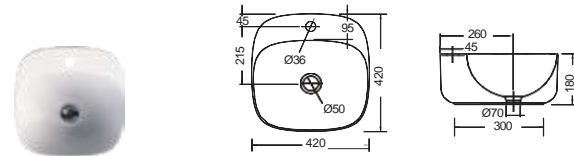

ΕΠΙΤΡΑΠΕΖΙΟΙ 46 / 42

SCARABEO

SCARABEO

WHITE

MOON 42 42 x 42 εκ. NEO

Πρόσθετο σύσφιξης βαλβίδας

ΕΠΙΤΡΑΠΕΖΙΟΣ

Χωρίς υπερχειλίση
Βάθος γούρνας: 15 εκ.

MOON 42R 42 x 42 εκ. NEO

Πρόσθετο σύσφιξης βαλβίδας

ΕΠΙΤΡΑΠΕΖΙΟΣ

Χωρίς υπερχειλίση Βάθος
γούρνας: 15εκ.
1 σπή

SEREL

SEREL

46 x 46 εκ.

Πρόσθετο σύσφιξης βαλβίδας

ΕΠΙΤΡΑΠΕΖΙΟΣ

Χωρίς υπερχειλίση
Βάθος γούρνας: 13εκ.

46 x 46 εκ.

Πρόσθετο σύσφιξης βαλβίδας

Έως εξάντλησης των αποθεμάτων

ΕΠΙΤΡΑΠΕΖΙΟΣ

Χωρίς υπερχειλίση
Βάθος γούρνας: 13εκ.
1 σπή