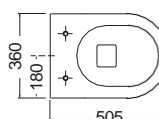

Ανταλλακτικά

- Κάλυμμα βακελίτη SLIM soft close (Antique Pink):

Αξεσουάρ

- Βάση για κρεμαστά μεταλλική
- Προστατευτικό κατά του θορύβου για κρεμαστές λεκάνες και μπιντέ