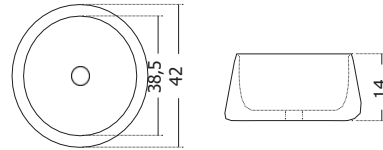

CPUS Ø42 εκ.

Carrara Nuovo
Emperador Pale
Emperador Dark
Tundra Grey

Κάλυμμα βολβίδας

⚠ ΚΑΘΕ ΝΙΠΗΤΡΑΣ ΜΕ ΜΟΝΑΔΙΚΟ ΜΟΤΙΒΟ ΜΑΡΜΑΡΟΥ
ΦΥΣΙΚΟ ΜΑΡΜΑΡΟ - ΟΧΙ χημικά - ΜΟΝΟ νερό/σαπούνι.