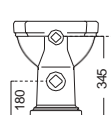

πισωστόμια