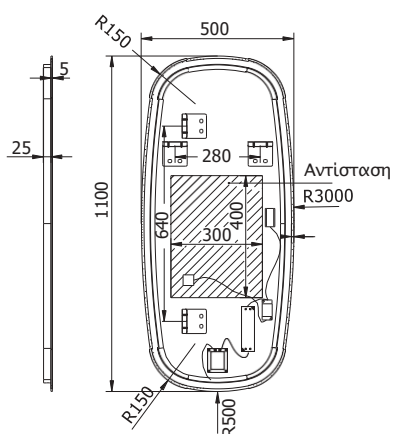

JOLLY 50

JOY 50/60/100/120

JUST 50

LOFT 45

MOON 110

POLAR 59/78

SOLANO 45

SUN 70

TOSCA 60/100/120

VIRGO 50

ZEN 50