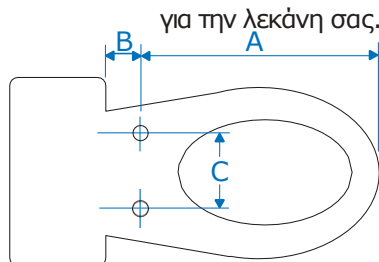

πως να μετρήσετε την λεκάνη της τουαλέτας

Οδηγός Επιλογής

ΒΗΜΑ 1

επιλέξτε το μοντέλο της αρεσκείας σας:

ΒΗΜΑ 2

μετρήστε τις διαστάσεις της λεκάνης σας όπως φαίνεται στο διάγραμμα.

ΒΗΜΑ 3

ελέγξτε όλες τις μετρήσεις πριν από την παραγγελία, ώστε να είναι σύμφωνες με τον παρακάτω πίνακα και επιλέξτε το κατάλληλο σχήμα για την λεκάνη σας.