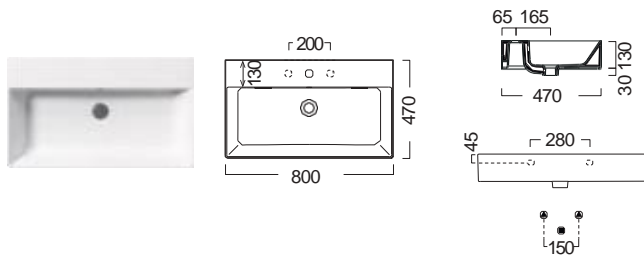

KUBE-X 80 x 47 εκ.

ΚΡΕΜΑΣΤΟΣ

ΕΠΙΤΡΑΠΕΖΙΟΣ

Βάθος γούρνας: 13εκ.
1 σπή και 2 προχαραγμένες