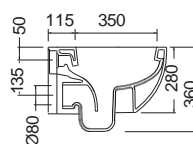

Ανταλλακτικά

- Κάλυμμα βακελίτη SLIM soft close (Antique Pink):

Αξεσουάρ

- Βάση για κρεμαστά μεταλλική
- Προστατευτικό κατά του θορύβου για κρεμαστές λεκάνες και μπιντέ