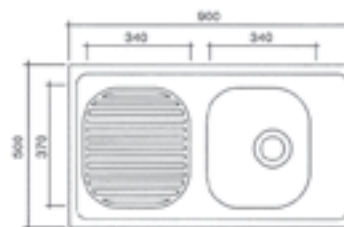

ΟΛΟΙ ΟΙ ΝΕΡΟΧΥΤΕΣ ΣΥΝΟΔΕΥΟΝΤΑΙ ΑΠΟ ΣΙΦΩΝΙ ΚΑΙ ΒΑΛΒΙΔΕΣ

MOD: RENT

120x50 cm

mat

mat

MOD: RENT

80x50 cm

100x50 cm