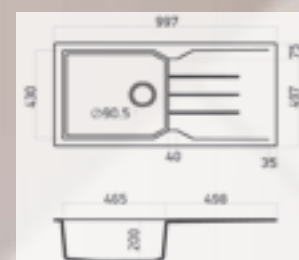

ULTRA GRANITE

ΑΥΤΗ Η ΣΕΙΡΑ ΠΑΡΑΔΙΔΕΤΑΙ ΜΟΝΟ ΣΤΑ ΣΥΓΚΕΚΡΙΜΕΝΑ ΧΡΩΜΑΤΑ

ΛΟΓΩ ΤΩΝ ΕΙΔΙΚΩΝ ΧΡΩΜΑΤΩΝ ΦΟΡΤΩΝΕΤΑΙ ΕΝΤΟΣ ΤΕΣΣΑΡΩΝ ΗΜΕΡΩΝ ΑΠΟ ΤΗΝ ΠΑΡΑΓΓΕΛΙΑ ΣΑΣ

MOD: KENIA 98X50

ΓΡΑΝΙΤΕΣ:

ULTRA ΛΕΥΚΟΣ

ΩΧΡΑ

ΑΜΜΟΣ

MOD: PIENA 86X50

ΓΡΑΝΙΤΕΣ:

ULTRA ΛΕΥΚΟΣ

ΩΧΡΑ

ΑΜΜΟΣ

MOD: NODO 79X50

ΓΡΑΝΙΤΕΣ:

ULTRA ΛΕΥΚΟΣ

ΩΧΡΑ

ΑΜΜΟΣ

MOD: MADERA 79X50

ΓΡΑΝΙΤΕΣ:

ULTRA ΛΕΥΚΟΣ

ΩΧΡΑ

ΑΜΜΟΣ

MOD: NOVELA 100X50

ΓΡΑΝΙΤΕΣ:

ULTRA ΛΕΥΚΟΣ

ΩΧΡΑ

ΑΜΜΟΣ