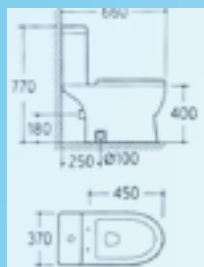

ΕΠΕΞΗΓΗΣΗ ΣΥΜΒΟΛΩΝ

Το σύμβολο Ε τοποθετείται σε κωδικούς που ενδέχεται να μην ανατροφοδοτηθούν

ΛΕΚΑΝΕΣ ΠΟΡΣΕΛΑΝΗΣ

set- 0080

ΟΡΤΑΣΙΑ RIMLESS 66X37X77 cm

**ΛΕΚΑΝΗ ΧΓ/ΤΣ ΜΕ ΚΑΛΥΜΜΑ
ΚΑΖΑΝΑΚΙ ΜΕ ΔΙΠΛΟ ΜΗΧ/ΣΜΟ**