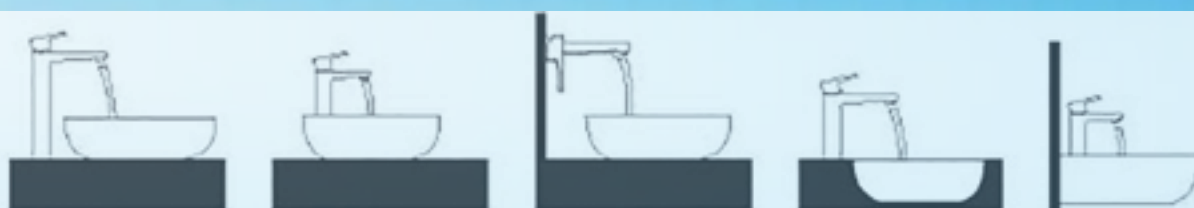

HOW TO CHOOSE A RIGHT FAUCET
FOR YOUR BATHROOM SINK?

CONSIDER YOUR OPTIONS