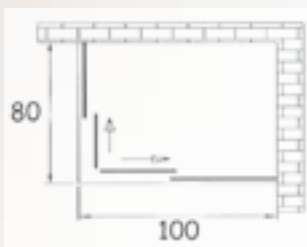

80x80x185 cm

90x90x185 cm

ΚΑΜΠΙΝΕΣ ΜΕΓΑΛΗ ΠΟΙΚΙΛΙΑ

ΚΑΜΠΙΝΕΣ ΠΑΡΑΛΛΗΛΟΓΡΑΜΜΕΣ

ΑΝΑΣΤΡΕΨΙΜΗ

DORITA STR. 100x80

ΚΡΥΣΤΑΛΛΟ: 5 mm - ΑΣΦΑΛΕΙΑΣ ΜΕ ΓΡΑΜΜΕΣ

ΣΧΕΤΗ 100x80x185h