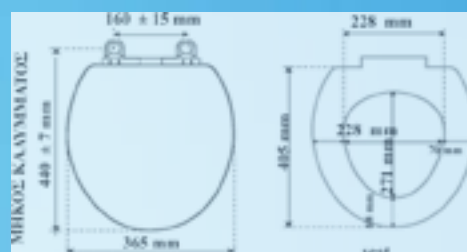

SOFT CLOSE

ΣΥΣΚΕΥΑΣΙΑ 15 ΤΕΜΑΧΙΑ ΜΕ BARCODE
440 ±7 X 365 mm