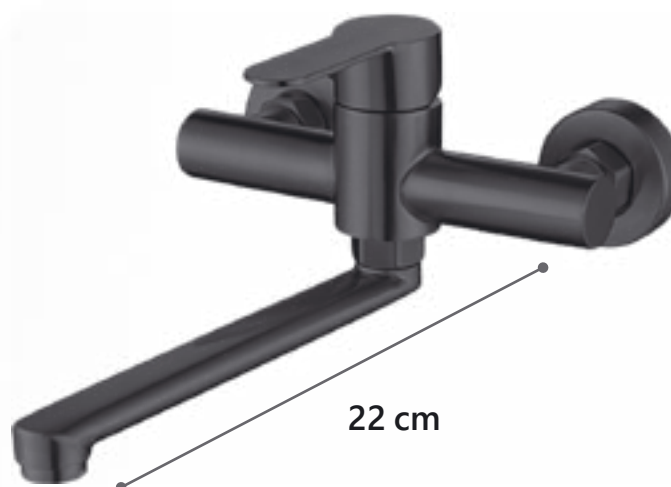

ΜΠΑΤΑΡΙΕΣ ΑΝΑΜΕΙΚΤΙΚΕΣ - ΜΑΥΡΕΣ

mod: **SILUETA ΜΑΥΡΗ**

ΝΙΠΤΗΡΟΣ ΜΑΥΡΗ ΜΕ ΒΑΛΒΙΔΑ

ΛΟΥΤΡΟΥ ΜΑΥΡΗ ΠΛΗΡΗΣ
ΜΕ ΔΙΑΚΟΠΤΗ ΑΛΛΑΓΗΣ

ST/ST 304

mod: **KARINA**

ΤΟΙΧΟΥ ST/ST SATINE

ΤΟΙΧΟΥ ΜΑΥΡΗ