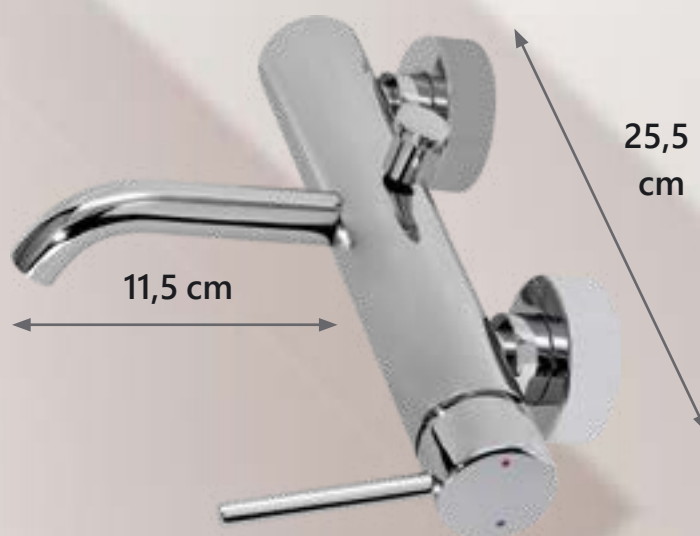

ΛΟΥΤΡΟΥ ΠΛΗΡΗΣ
ΜΕ ΣΠΙΡΑΛ & ΤΗΛΕΦΩΝΟ & ΑΓΓΙΣΤΡΟ