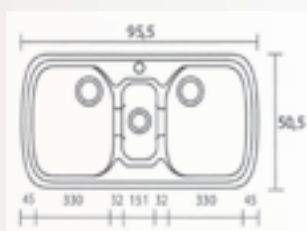

MOD: BARI 97X51
ΜΕ 2 1/2 ΓΟΥΡΝΕΣ 96x51x20cm

ΓΡΑΝΙΤΕΣ:
ΛΕΥΚΟΣ
ΚΑΠΟΥΤΣΙΝΟ
ΜΠΕΖ

MOD: LENTO 60X50

ΜΕ 1 ΓΟΥΡΝΑ 60x50x20cm

ΓΡΑΝΙΤΕΣ:
ΛΕΥΚΟΣ
ΜΠΕΖ
ΚΑΠΟΥΤΣΙΝΟ