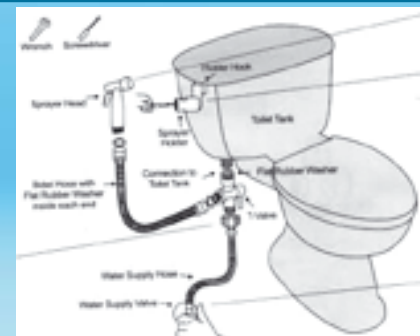

MOD: **BIDET SPRAY**

ΠΛΗΡΕΣ ΣΕΤ

ΝΕΑ ΛΥΣΗ ΚΑΘΑΡΙΟΤΗΤΑΣ ΓΙΑ ΧΡΗΣΗ ΜΠΙΝΤΕ ΣΤΟ ΜΠΑΝΙΟ ΣΑΣ
ΕΥΚΟΛΗ ΤΟΠΟΘΕΤΗΣΗ ΣΤΗΝ ΠΑΡΟΧΗ ΥΔΑΤΟΣ ΤΗΣ ΛΕΚΑΝΗΣ ΣΑΣ