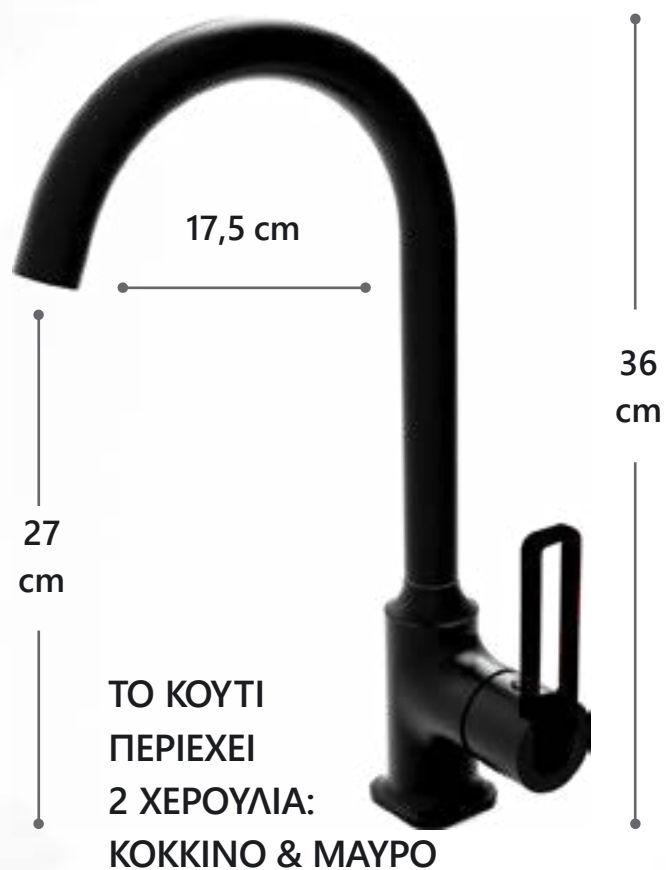

ΜΠΑΤΑΡΙΕΣ ΓΙΑ ΝΕΡΟΧΥΤΕΣ