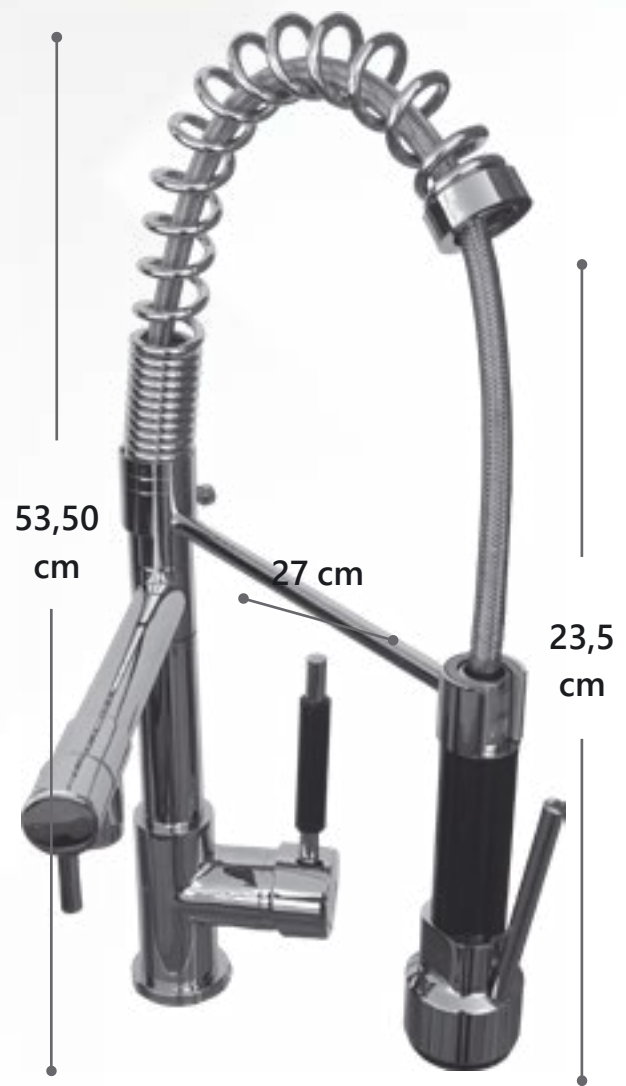

ΜΠΑΤΑΡΙΕΣ ΓΙΑ ΝΕΡΟΧΥΤΕΣ