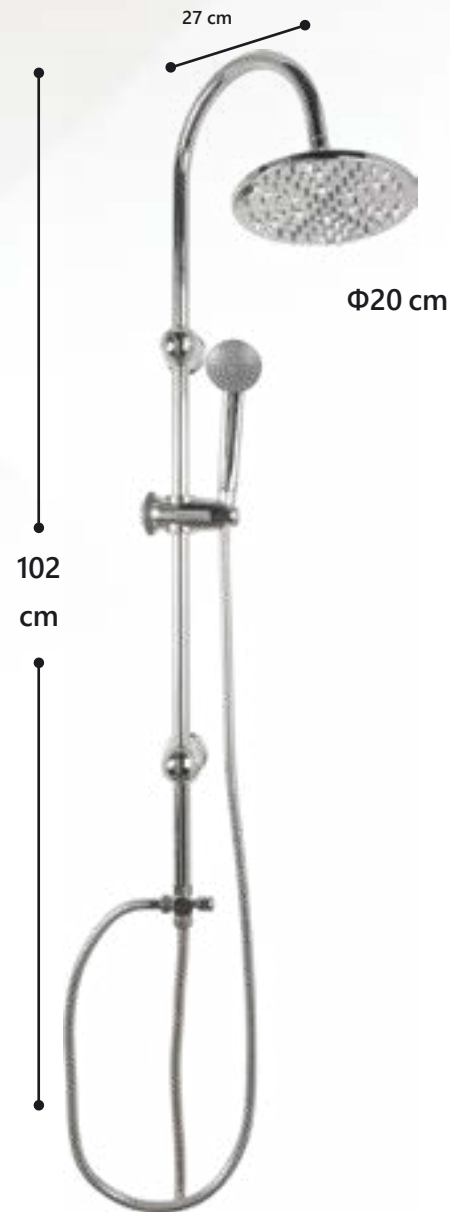

ΣΚΕΤΗ ΧΡΩΜΕ ΜΕ ΡΑΦΙΕΡΑ

ΣΤΗΛΕΣ ΚΑΙ ΒΕΡΓΕΣ ΥΠΕΡΜΟΝΤΕΡΝΕΣ

ΒΕΡΓΕΣ ΝΤΟΥΖ

AMERICA QUADRA

ΠΛΗΡΗΣ ΧΡΩΜΕ
ΜΕ ΤΗΛΕΦΩΝΟ
+ ΣΠΙΡΑΛ+ΚΕΦΑΛΗ

AMERICA BRIO

ΠΛΗΡΗΣ ΧΡΩΜΕ ΜΕ
ΤΗΛΕΦΩΝΟ+ΣΠΙΡΑΛ
+ΚΕΦΑΛΗ+ ΣΑΓΓΙΚΗ

AMERICA RONDO