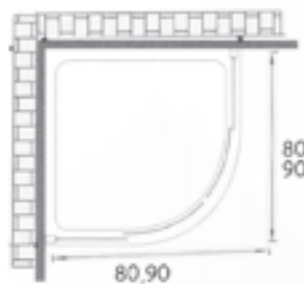

Καθαρό άνοιγμα πόρτας
για την 80cm : 40 cm
για την 90cm : 46 cm