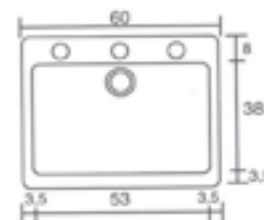

ΝΕΡΟΧΥΤΕΣ ΣΕ
ΓΡΑΝΙΤΕΣ ΓΙΑ 180° C