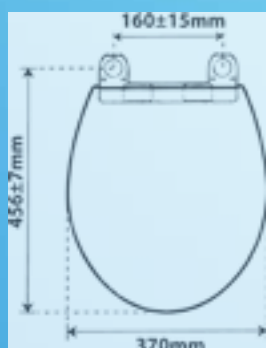

NORA ΑΠΛΟ

ΚΑΛΥΜΜΑ ΑΠΛΟ ΟΙΚΟΝΟΜΙΚΟ
ΒΑΡΟΣ: 656 γρ.

ΚΑΛΥΜΜΑΤΑ ΛΕΚΑΝΩΝ

UNIVERSAL

SOFT CLOSE

ΣΥΣΚΕΥΑΣΙΑ ΣΕ ΚΟΥΤΙ ΚΑΙ ΜΕ BARCODE
ΣΥΣΚΕΥΑΣΙΑ ΜΕΓΑΛΗ :
430 ±6 X 364 mm

MINION B.T. (PPL)

ΚΑΛΥΜΜΑ SOFT CLOSE ΒΑΡΕΩΣ ΤΥΠΟΥ
ΒΑΡΟΣ: 1293 γρ.