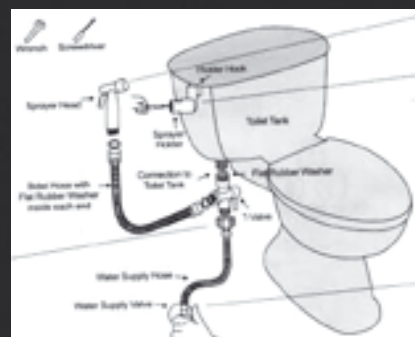

ΣΕΤ ΠΛΗΡΕΣ

ΝΕΑ ΛΥΣΗ ΚΑΘΑΡΙΟΤΗΤΑΣ ΓΙΑ
ΧΡΗΣΗ ΜΠΙΝΤΕ ΣΤΟ ΜΠΑΝΙΟ ΣΑΣ

ΕΥΚΟΛΗ ΤΟΠΟΘΕΤΗΣΗ ΣΤΗΝ
ΠΑΡΟΧΗ ΥΔΑΤΟΣ ΤΗΣ ΛΕΚΑΝΗΣ ΣΑΣ

ΧΩΡΙΣ ΒΡΥΣΗ

FORTE

58X37 cm

ΧΩΡΙΣ ΒΡΥΣΗ

GENERAL