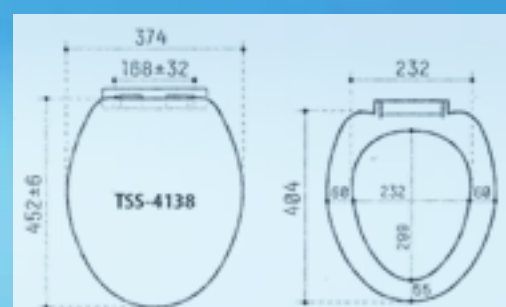

mod: PORTA

ΚΑΛΥΜΜΑ ΛΕΚΑΝΗΣ S/D

Οι μετρήσεις είναι σε mm

ΚΑΛΥΜΜΑΤΑ ΛΕΚΑΝΩΝ

ITALIA 43x36 cm

ΠΛΑΣΤΙΚΟ

ITALIA - ΒΑΗΙΑ - DOMO - ALFA - IVORO - TIPO-URO ROMINO
- ESCOPIC - MIRAGE - SIENA - STELLAROMA - ERICA -
BACARA - REGINA - IMAGE - OCEANIUS