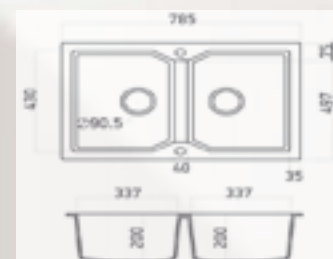

MOD: MADERA 79X50

ΓΡΑΝΙΤΕΣ:

ULTRA ΛΕΥΚΟΣ

ΩΧΡΑ

ΑΜΜΟΣ