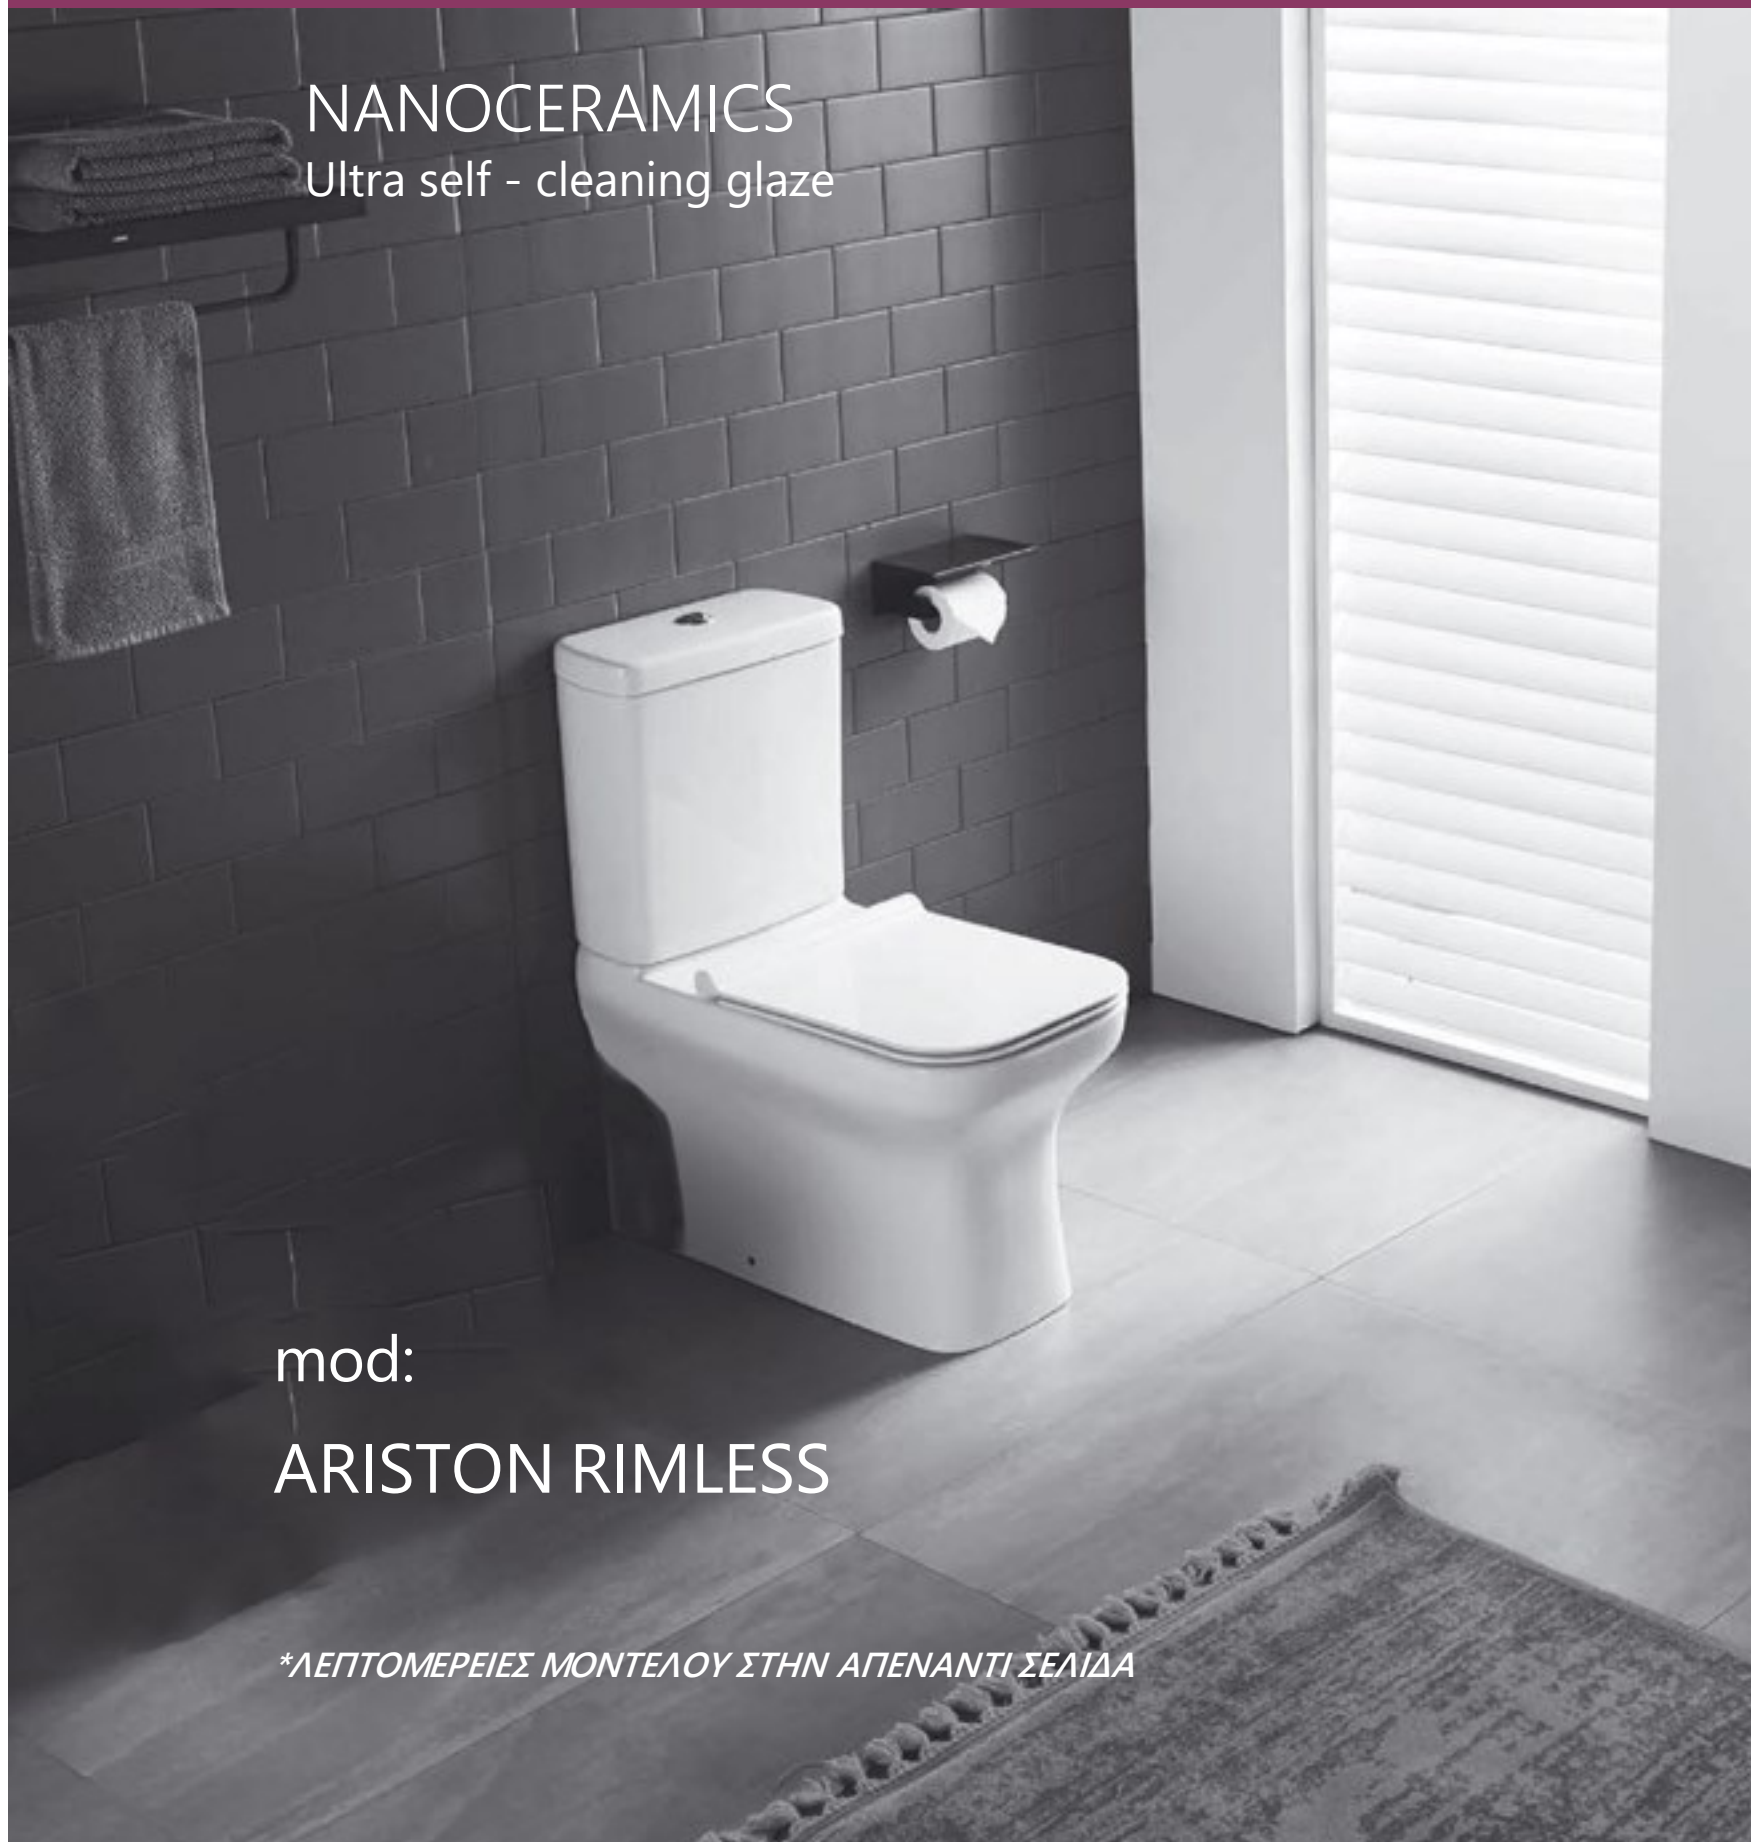

ΤΑ ΔΙΑΜΑΝΤΙΑ ΤΗΣ HUIDA
ΕΙΝΑΙ ΠΑΝΤΟΤΙΝΑ

ΛΕΚΑΝΕΣ

NANOCERAMICS
Ultra self - cleaning glaze

mod:

ARISTON RIMLESS

**ΛΕΠΤΟΜΕΡΕΙΕΣ ΜΟΝΤΕΛΟΥ ΣΤΗΝ ΑΠΕΝΑΝΤΙ ΣΕΛΙΔΑ*

ΤΑ ΔΙΑΜΑΝΤΙΑ ΤΗΣ ΗΥΙΔΑ
ΕΙΝΑΙ ΠΑΝΤΟΤΙΝΑ

ΗΥΙΔΑ