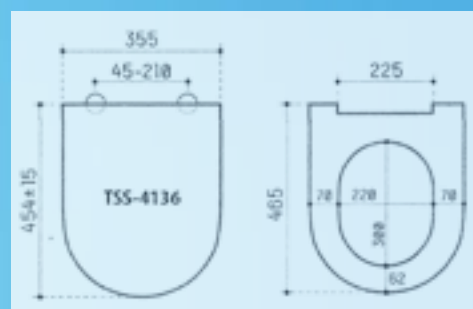

Οι μετρήσεις είναι σε mm