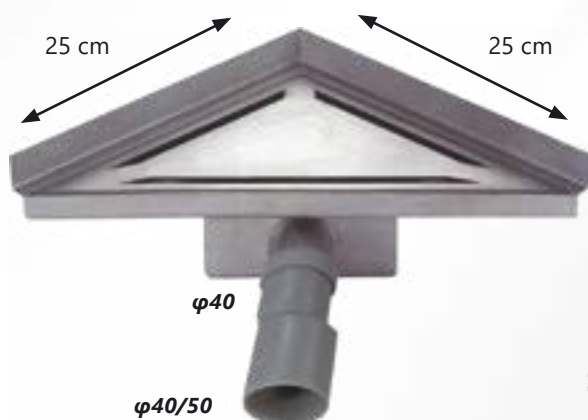

ΚΑΝΑΛΙΑ ΜΕ ΠΑΤΟΥΡΑ

ΜΕ ΡΥΘΜΙΖΟΜΕΝΟ ΥΨΟΣ & ΠΕΡΙΣΤΡΕΦΟΜΕΝΟ ΣΙΦΩΝΙ 360°

SCARETO ANGOLO

ST/ST ΓΩΝΙΑΣ L
25x25cm φ40/50

ΣΙΦΩΝΙΑ ΔΑΠΕΔΟΥ ST/ST 201 + ΠΛΑΣΤΙΚΟ