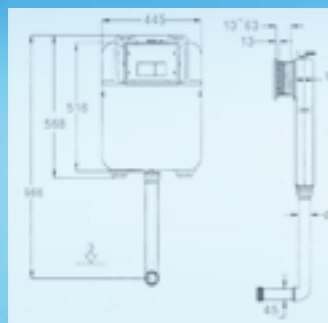

**ΣΠΑΣΤΟΣ
ΜΗΧΑΝΙΣΜΟΣ ΓΙΑ ΤΗΝ ΠΙΟ
ΕΥΚΟΛΗ ΑΛΛΑΓΗ ΣΤΗΝ ΑΓΟΡΑ**

**ΒΑΣΗ ΣΤΗΡΙΞΗΣ
ΚΡΕΜΑΣΤΗΣ ΛΕΚΑΝΗΣ Ή ΜΠΙΝΤΕ**

ΔΙΑΝΤΕ

**ΚΑΖΑΝΑΚΙ ΕΝΤΟΙΧΙΣΜΟΥ
ΔΙΠΛΗΣ ΡΟΗΣ ΜΑΖΙ ΜΕ ΠΛΑΚΑ ΧΡΩΜΕ**