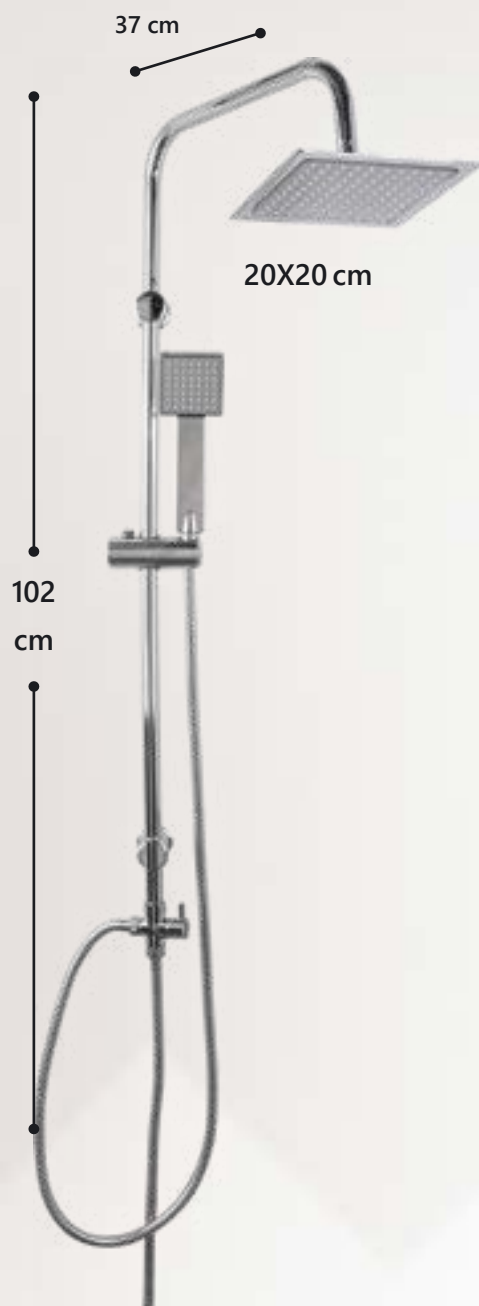

ΣΤΗΛΕΣ ΚΑΙ ΒΕΡΓΕΣ ΥΠΕΡΜΟΝΤΕΡΝΕΣ

ΒΕΡΓΕΣ ΝΤΟΥΖ

AMERICA QUADRA

ΠΛΗΡΗΣ ΧΡΩΜΕ
ΜΕ ΤΗΛΕΦΩΝΟ
+ ΣΠΙΡΑΛ+ΚΕΦΑΛΗ