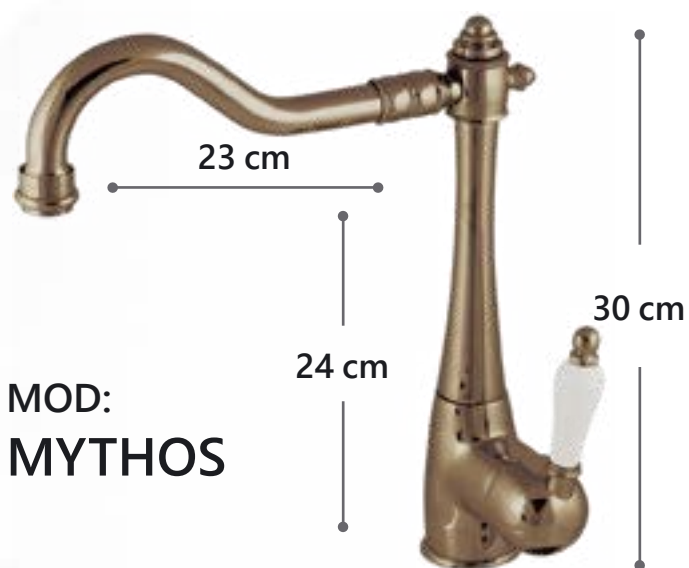

ΜΠΑΤΑΡΙΕΣ ΚΛΑΣΙΚΕΣ ΓΙΑ ΝΕΡΟΧΥΤΕΣ

MOD: DEMA

MOD: GLORIA

ΝΕΡΟΧΥΤΟΥ
ή ΝΙΠΤΗΡΟΣ

MOD:
MYTHOS

BRONZE

ΜΠΑΤΑΡΙΕΣ ΓΙΑ ΝΕΡΟΧΥΤΕΣ

MOD: PIC UP