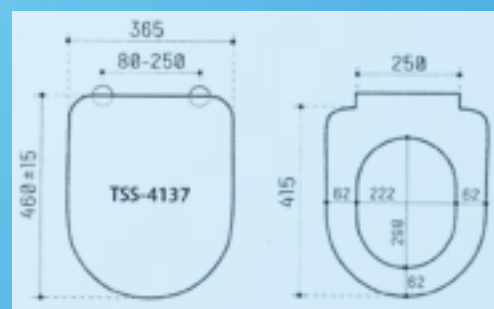

Οι μετρήσεις είναι σε mm