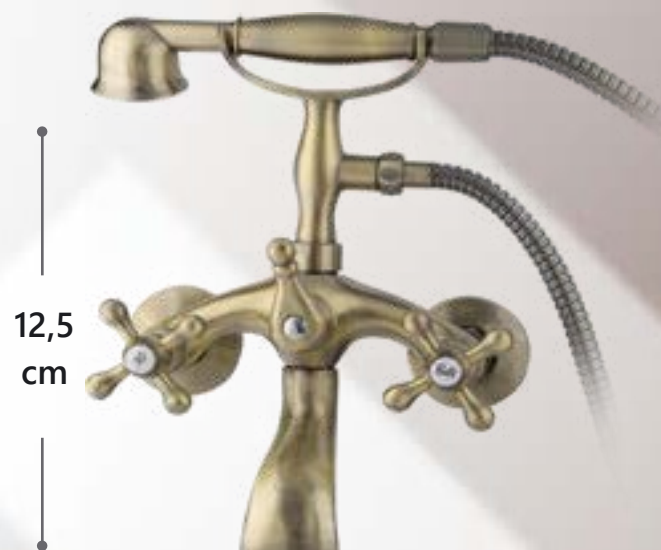

ΒΕΡΓΑ ΜΑΥΡΗ 60 cm

MOD: ROTA - U ST/ST 304

ΝΙΠΤΗΡΟΣ
ΝΕΡΟΧΥΤΟΥ ΧΩΡΙΣ ΒΑΛΒΙΔΑ

60 cm ΜΑΥΡΟ ΚΑΠΑΚΙ
2/ΠΛΗΣ ΧΡΗΣΗΣ φ40/50 ΜΕ ΣΙΦΩΝΙ

ΒΑΛΒΙΔΑ ΧΩΡΙΣ ΥΠΕΡΧΕΙΛΙΣΗ
ΒΑΛΒΙΔΑ ΜΕ ΥΠΕΡΧΕΙΛΙΣΗ

ΜΠΑΤΑΡΙΕΣ ΚΛΑΣΙΚΕΣ

mod: ANTICA BRONZE

BRASS

ΝΙΠΤΗΡΟΣ ΚΛΙΚ

ΛΟΥΤΡΟΥ ΚΛΑΣΙΚΗ ΠΛΗΡΗΣ

***ΠΡΟΣΟΧΗ: ΕΠΙΣΤΡΟΦΕΣ ΜΕΤΑΧΕΙΡΙΣΜΕΝΩΝ ΜΠΑΤΑΡΙΩΝ BRONZE ΔΕΝ ΓΙΝΟΝΤΑΙ ΔΕΚΤΕΣ**

ΝΙΠΤΗΡΟΣ ΚΛΙΚ

ΜΠΑΤΑΡΙΕΣ ΑΝΑΜΕΙΚΤΙΚΕΣ

BRASS

mod: VENEZIA BRONZE