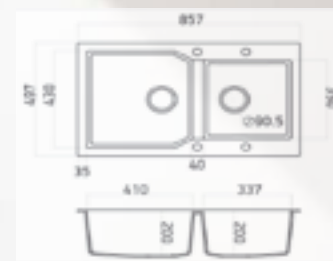

MOD: NODO 79X50

ΓΡΑΝΙΤΕΣ:

ULTRA ΛΕΥΚΟΣ

ΩΧΡΑ

ΑΜΜΟΣ