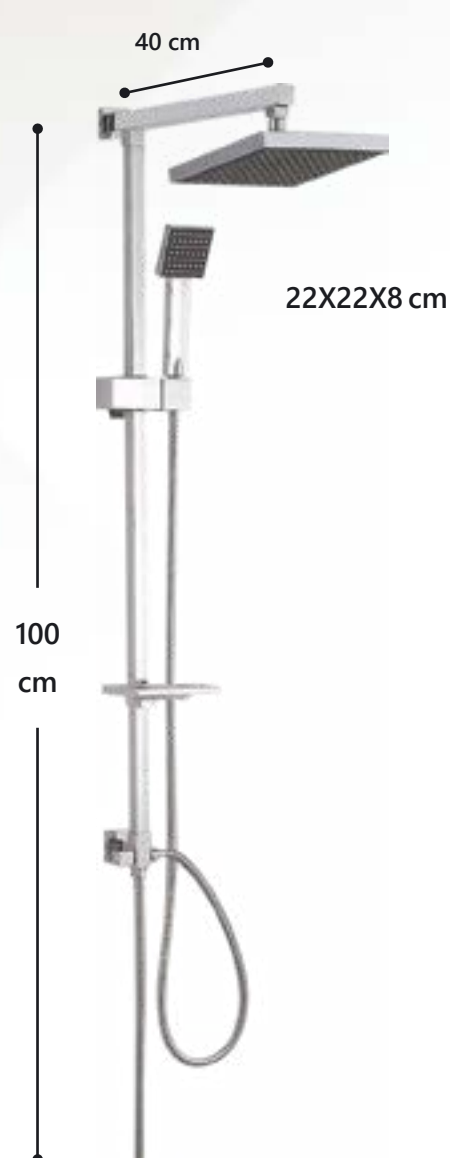

SALTO

ΓΛΗΡΗΣ ΧΡΩΜΕ
ΜΕ ΤΗΛΕΦΩΝΟ
+ ΣΠΙΡΑΛ+ΚΕΦΑΛΗ

100
cm

LOLITA

ΓΛΗΡΗΣ ΧΡΩΜΕ
ΜΕ ΤΗΛΕΦΩΝΟ
+ ΣΠΙΡΑΛ+ΚΕΦΑΛΗ

100
cm

KARETA

ΓΛΗΡΗΣ ΧΡΩΜΕ
ΜΕ ΤΗΛΕΦΩΝΟ
+ ΣΠΙΡΑΛ+ΚΕΦΑΛΗ