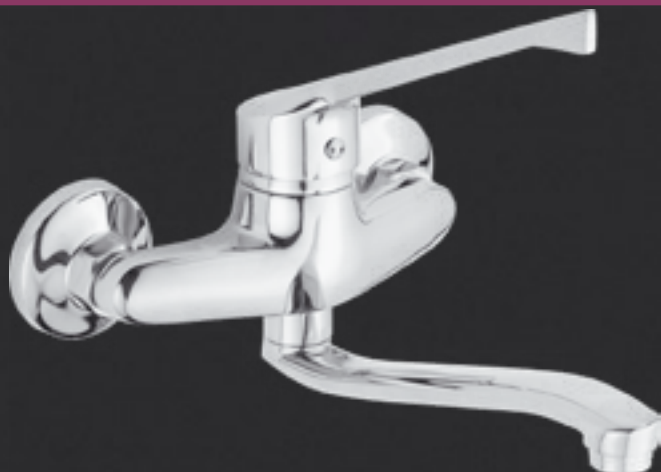

ΤΑ ΔΙΑΜΑΝΤΙΑ ΤΗΣ ΗΥΙΔΑ
ΕΙΝΑΙ ΠΑΝΤΟΤΙΝΑ

ΗΥΙΔΑ

ΠΑΓΚΟΣΜΙΑ ΔΥΝΑΜΗ ΣΤΗΝ ΠΟΡΣΕΛΑΝΗ

ΜΕ ΜΑΚΡΥ ΠΟΜΟΛΟ