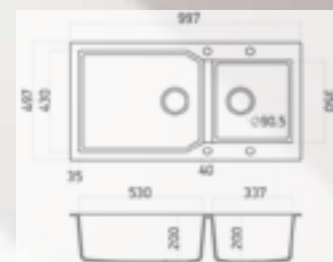

MOD: PIENA 86X50

ΓΡΑΝΙΤΕΣ:

ULTRA ΛΕΥΚΟΣ

ΩΧΡΑ

ΑΜΜΟΣ