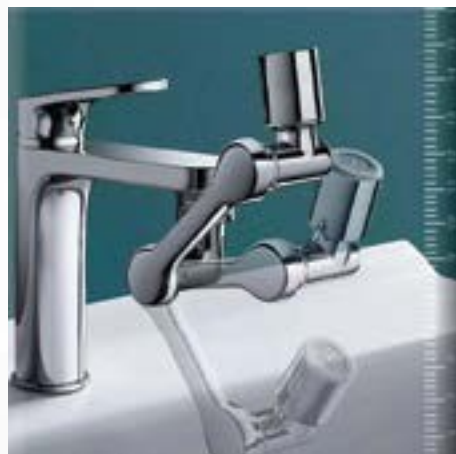

BATHROOM SYSTEM PARTS

ΡΟΥΞΟΥΝΙ ΠΕΡΙΣΤΡΟΦΙΚΟ

ΕΠΕΚΤΑΣΗΣ ΜΠΑΤΑΡΙΑΣ