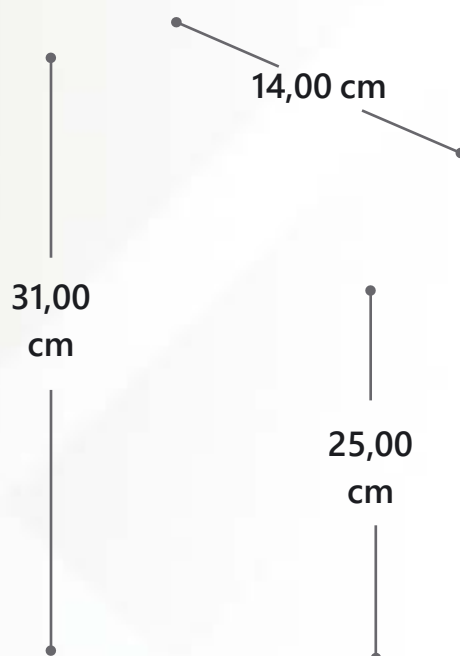

ΜΠΑΤΑΡΙΕΣ ΨΗΛΕΣ ΓΙΑ ΝΙΠΤΗΡΕΣ ΠΑΓΚΟΥ

ΑΓΑΠΗΤΟΙ ΜΑΣ ΠΕΛΑΤΕΣ, ΣΑΣ ΓΝΩΣΤΟΠΟΙΟΥΜΕ ΟΤΙ ΚΑΛΥΠΤΟΥΜΕ ΤΥΧΟΝ ΦΘΟΡΕΣ-ΣΚΟΥΡΙΕΣ ΣΤΙΣ ΜΠΑΤΑΡΙΕΣ ΜΠΑΝΙΟΥ - ΚΟΥΖΙΝΑΣ, ΕΦΟΣΟΝ ΤΗΡΟΥΝΤΑΙ ΟΙ ΠΑΡΑΚΑΤΩ ΠΡΟΫΠΟΘΕΣΕΙΣ:

Αγωγιμότητα νερού
- E.C. (20°C)

XN-02 In house based
on APHA 2510 B

**ΜΕ ΟΡΙΟ 8500 $\mu\text{S} / \text{cm}$
(υφάλμυρο νερό)**

***Νομοθετημένο όριο σύμφωνα με την Υπουργική απόφαση αριθμ. Δ1(δ)/ΓΠ οικ.27829/2023 (ΦΕΚ 3525/Β` 25.5.2023) για την «Ποιότητα νερού ανθρώπινης κατανάλωσης».

Legislated limit in accordance with the Ministerial decision No Δ1(δ)/ΓΠ οικ.27829/2023 (GG 3525/B` 25.5.2023) on the «Quality of water for human consumption».

MOD: ALTA UP

ΜΕ ΒΑΛΒΙΔΑ ΚΛΙΚ