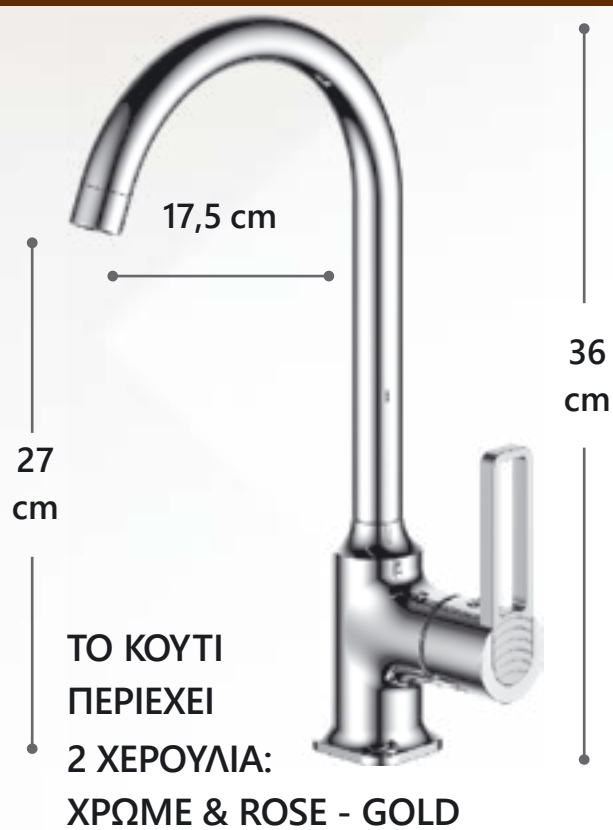

ΜΠΑΤΑΡΙΕΣ ΓΙΑ ΝΕΡΟΧΥΤΕΣ